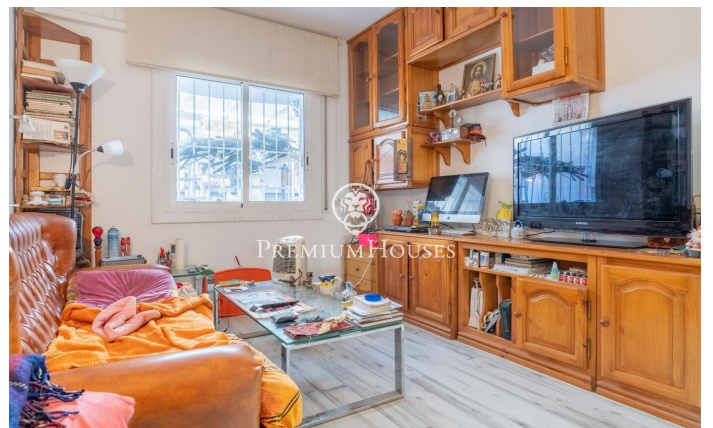

Planta baixa a Poblesec amb pati

Ref: PHS100911

Poble Sec / Sitges

Al barri de Poblesec de Sitges trobem aquesta planta baixa amb pati de grans dimensions. La propietat està orientada a sud el que ofereix llum natural durant tot el dia. Accedim a la zona de dia segons entrem a la vivenda. Aquest espai conté un espai de saló-menjador amb sortida a un balcó petit i una cuina independent. La zona de nit compta amb dues habitacions dobles i una habitació amb armari de paret. En aquest mateix espai hi trobem un bany complet i un lavabo de cortesia. Des d'una de les habitacions accedim a un pati de 20 metres quadrats. El barri de Poblesec es caracteritza per la seva excel·lent ubicació pel que fa a tots els serveis essencials i al centre de Sitges. Es tracta d'un barri residencial que gaudeix de gran tranquil·litat durant tot l'any.

390.000 €

79 m²
3 Habitacions
1 Bany complet
AACC
Calefacció
Pati interior
Terrassa
Balcó
Armaris encastats

Contacta'ns per a més informació o per concretar una cita

Tel: +34 93 809 72 40

sitges@premiumhouses.com