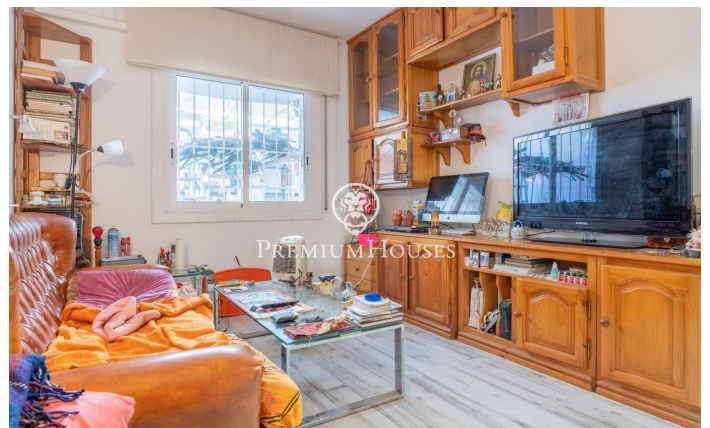

Planta baixa a Poblesec amb pati

Ref: PHS100911

Poble Sec / Sitges

Al barri de Poblesec de Sitges trobem aquesta planta baixa amb pati de grans dimensions. La propietat està orientada a sud el que ofereix llum natural durant tot el dia. Accedim a la zona de dia segons entrem a la vivenda. Aquest espai conté un espai de saló-menjador amb sortida a un balcó petit i una cuina independent. La zona de nit compta amb dues habitacions dobles i una habitació amb armaris de paret. En aquest mateix espai hi trobem un bany complet i un lavabo de cortesia. Des d'una de les habitacions accedim a un pati de 20 metres quadrats. El barri de Poblesec es caracteritza per la seva excel·lent ubicació pel que fa a tots els serveis essencials i al centre de Sitges. Es tracta d'un barri residencial que gaudeix de gran tranquil·litat durant tot l'any.

390.000 €

79 m²
3 Habitacions
1 Bany complet
AACC
Calefacció
Pati interior
Terrassa
Balcó
Armaris encastats

Contacta'ns per a més informació o per concretar una cita

Tel: +34 93 809 72 40

sitges@premiumhouses.com