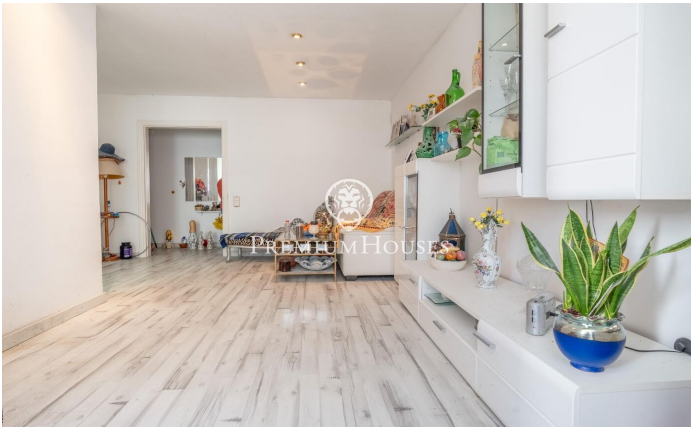

Planta baixa a Poblesec amb pati

Ref: PHS100911

Poble Sec / Sitges

Al barri de Poblesec de Sitges trobem aquesta planta baixa amb pati de grans dimensions. La propietat està orientada a sud el que ofereix llum natural durant tot el dia. Accedim a la zona de dia segons entrem a la vivenda. Aquest espai conté un espai de saló-menjador amb sortida a un balcó petit i una cuina independent. La zona de nit compta amb dues habitacions dobles i una habitació amb armari de paret. En aquest mateix espai hi trobem un bany complet i un lavabo de cortesia. Des d'una de les habitacions accedim a un pati de 20 metres quadrats. El barri de Poblesec es caracteritza per la seva excel·lent ubicació pel que fa a tots els serveis essencials i al centre de Sitges. Es tracta d'un barri residencial que gaudeix de gran tranquil·litat durant tot l'any.

390.000 €

79 m²
3 Habitacions
1 Bany complet
AACC
Calefacció
Pati interior
Terrassa
Balcó
Armaris encastats

Contacta'ns per a més informació o per concretar una cita

Tel: +34 93 809 72 40

sitges@premiumhouses.com