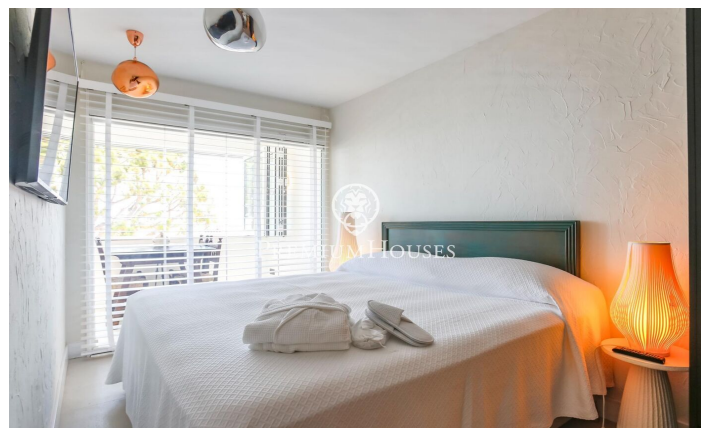

Planta baixa recent reformada de lloguer temporal Aiguadolç

Ref: PHS100957

Sitges / Barcelona Costa Sur

Trobem al barri dels Plans d'Aiguadolç de Sitges aquesta planta baixa per a un lloguer temporal. La propietat ha estat recentment reformada i està totalment moblada. Entrant al pis tenim a l'esquerra una habitació simple convertida en un despatx i a la dreta una habitació doble. Un bany complet dóna servei a les dues estances i serveix alhora de cortesia. Més endavant tenim un saló-menjador i al costat una sala d'estar amb grans finestrals amb vistes al mar i a la piscina comunitària. Una cuina amb illa equipada completa la distribució. Davant del menjador ens trobem amb una altra habitació doble en suite. Totes les habitacions tenen armaris de paret. El pis es troba al barri dels Plans d'Aiguadolç. És a prop del port d'Aiguadolç, on podeu gaudir de diversos restaurants i bars i també podeu accedir fàcilment a l'autopista C-32 direcció Barcelona i aeroport.

3.500 €

84 m²
4 Habitacions
2 Banys
Piscina
AACC
Calefacció
Vistes al mar
Moblat
Terrassa
Armaris encastats

Contacta'ns per a més informació o per concretar una cita

Tel: +34 93 809 72 40

sitges@premiumhouses.com