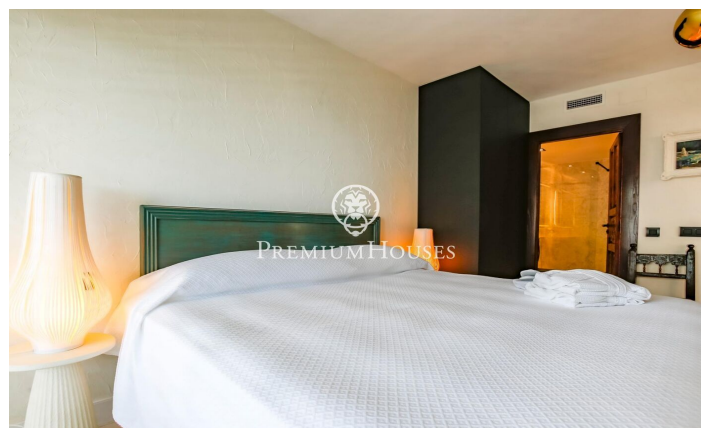

Planta baixa recent reformada de lloguer temporal Aiguadolç

Ref: PHS100957

Sitges / Barcelona Costa Sur

Trobem al barri dels Plans d'Aiguadolç de Sitges aquesta planta baixa per a un lloguer temporal. La propietat ha estat recentment reformada i està totalment moblada. Entrant al pis tenim a l'esquerra una habitació simple convertida en un despatx i a la dreta una habitació doble. Un bany complet dóna servei a les dues estances i serveix alhora de cortesia. Més endavant tenim un saló-menjador i al costat una sala d'estar amb grans finestrals amb vistes al mar i a la piscina comunitària. Una cuina amb illa equipada completa la distribució. Davant del menjador ens trobem amb una altra habitació doble en suite. Totes les habitacions tenen armaris de paret. El pis es troba al barri dels Plans d'Aiguadolç. És a prop del port d'Aiguadolç, on podeu gaudir de diversos restaurants i bars i també podeu accedir fàcilment a l'autopista C-32 direcció Barcelona i aeroport.

3.500 €

84 m²
4 Habitacions
2 Banys
Piscina
AACC
Calefacció
Vistes al mar
Moblat
Terrassa
Armaris encastats

Contacta'ns per a més informació o per concretar una cita

Tel: +34 93 809 72 40

sitges@premiumhouses.com