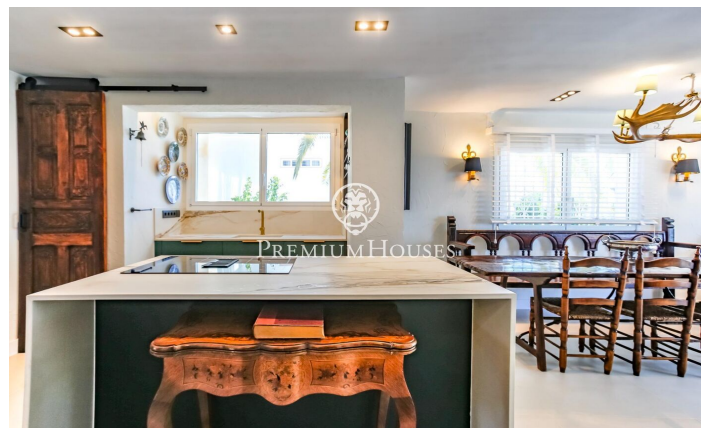

Planta baixa recent reformada de lloguer temporal Aiguadolç

Ref: PHS100957

Sitges / Barcelona Costa Sur

Trobem al barri dels Plans d'Aiguadolç de Sitges aquesta planta baixa per a un lloguer temporal. La propietat ha estat recentment reformada i està totalment moblada. Entrant al pis tenim a l'esquerra una habitació simple convertida en un despatx i a la dreta una habitació doble. Un bany complet dóna servei a les dues estances i serveix alhora de cortesia. Més endavant tenim un saló-menjador i al costat una sala d'estar amb grans finestrals amb vistes al mar i a la piscina comunitària. Una cuina amb illa equipada completa la distribució. Davant del menjador ens trobem amb una altra habitació doble en suite. Totes les habitacions tenen armaris de paret. El pis es troba al barri dels Plans d'Aiguadolç. És a prop del port d'Aiguadolç, on podeu gaudir de diversos restaurants i bars i també podeu accedir fàcilment a l'autopista C-32 direcció Barcelona i aeroport.

3.500 €

84 m²
4 Habitacions
2 Banys
Piscina
AACC
Calefacció
Vistes al mar
Moblat
Terrassa
Armaris encastats

Contacta'ns per a més informació o per concretar una cita

Tel: +34 93 809 72 40

sitges@premiumhouses.com