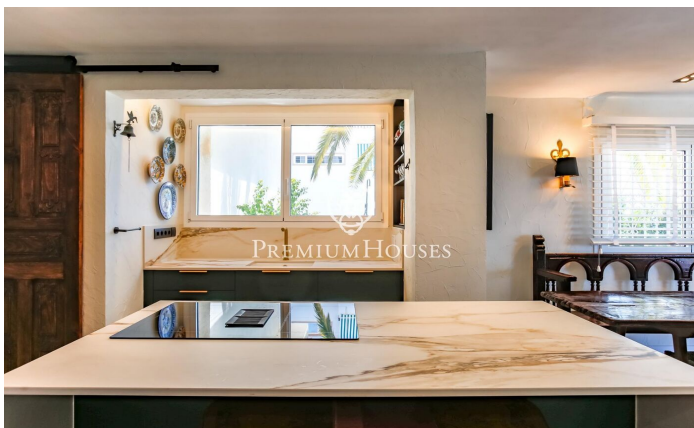

Planta baixa recent reformada de lloguer temporal Aiguadolç

Ref: PHS100957

Sitges / Barcelona Costa Sur

Trobem al barri dels Plans d'Aiguadolç de Sitges aquesta planta baixa per a un lloguer temporal. La propietat ha estat recentment reformada i està totalment moblada. Entrant al pis tenim a l'esquerra una habitació simple convertida en un despatx i a la dreta una habitació doble. Un bany complet dóna servei a les dues estances i serveix alhora de cortesia. Més endavant tenim un saló-menjador i al costat una sala d'estar amb grans finestrals amb vistes al mar i a la piscina comunitària. Una cuina amb illa equipada completa la distribució. Davant del menjador ens trobem amb una altra habitació doble en suite. Totes les habitacions tenen armaris de paret. El pis es troba al barri dels Plans d'Aiguadolç. És a prop del port d'Aiguadolç, on podeu gaudir de diversos restaurants i bars i també podeu accedir fàcilment a l'autopista C-32 direcció Barcelona i aeroport.

3.500 €

84 m²
4 Habitacions
2 Banys
Piscina
AACC
Calefacció
Vistes al mar
Moblat
Terrassa
Armaris encastats

Contacta'ns per a més informació o per concretar una cita

Tel: +34 93 809 72 40

sitges@premiumhouses.com