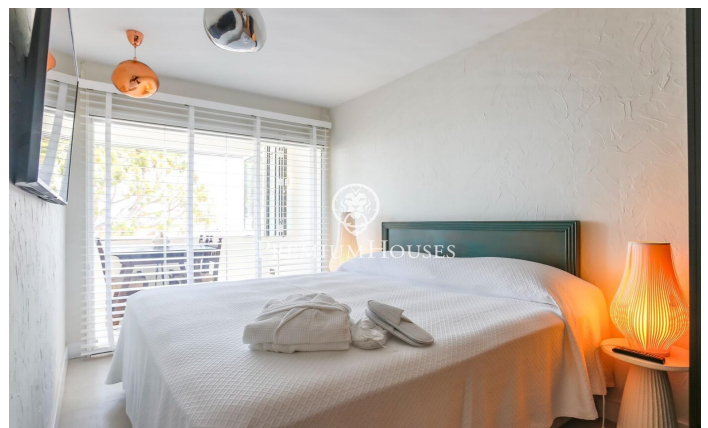

Planta baixa recent reformada de lloguer temporal Aiguadolç

Ref: PHS100957

Sitges / Barcelona Costa Sur

LLOGUER D'HIVERN*** Disponible des d'abril 25 Exclusiu Pis de Lloguer Temporal a Aiguadolç, Sitges. Impressionant planta baixa, a la qual s'ha realitzat una reforma integral d'alta qualitat i que s'ha decorat en estil rústic chic, disponible per a lloguer temporal al barri d'Aiguadolç, Sitges. Aquest pis és l'opció perfecta per a qui busca una estada temporal en un allotjament exclusiu, combinant confort, estil i vistes impressionants al mar. Distribució: - 3 Dormitoris: Dues habitacions dobles i una habitació simple convertida en despatx, totes amb armaris encastats. - 2 Banys: Inclou un bany complet que també funciona com a lavabo de cortesia, i un dormitori principal en suite. - Sala-Menjador: Un espai lluminós i elegant que s'obre a una sala d'estar amb grans finestres que ofereixen vistes panoràmiques al mar i a la piscina comunitària. - Cuina Moderna: Equipament d'alta gamma amb illa central, ideal per gaudir de moments culinaris. - Terrassa Privada: Perfecta per relaxar-se mentre es contempla l'horitzó marítim. - Zones Comunes: la propietat compta amb accés a piscina i jardins comunitaris. Situat a prop del port d'Aiguadolç, la seva ubicació Inigualable permet gaudir d'una vibrant oferta gastronòmica i d'oci. al port d'Aiguadolç. A més, compta amb u...

2.500 €

84 m²
4 Habitacions
2 Banys
Piscina
AACC
Calefacció
Vistes al mar
Moblat
Terrassa
Armaris encastats

Contacta'ns per a més informació o per concretar una cita

Tel: +34 93 809 72 40

sitges@premiumhouses.com