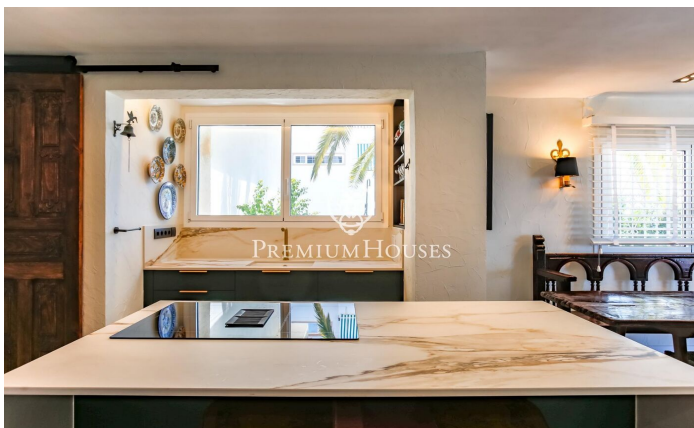

Planta baixa recent reformada de lloguer temporal Aiguadolç

Ref: PHS100957

Sitges / Barcelona Costa Sur

LLOGUER D'HIVERN*** Disponible des d'abril 25 Exclusiu Pis de Lloguer Temporal a Aiguadolç, Sitges. Impressionant planta baixa, a la qual s'ha realitzat una reforma integral d'alta qualitat i que s'ha decorat en estil rústic chic, disponible per a lloguer temporal al barri d'Aiguadolç, Sitges. Aquest pis és l'opció perfecta per a qui busca una estada temporal en un allotjament exclusiu, combinant confort, estil i vistes impressionants al mar. Distribució: - 3 Dormitoris: Dues habitacions dobles i una habitació simple convertida en despatx, totes amb armaris encastats. - 2 Banys: Inclou un bany complet que també funciona com a lavabo de cortesia, i un dormitori principal en suite. - Sala-Menjador: Un espai lluminós i elegant que s'obre a una sala d'estar amb grans finestres que ofereixen vistes panoràmiques al mar i a la piscina comunitària. - Cuina Moderna: Equipament d'alta gamma amb illa central, ideal per gaudir de moments culinaris. - Terrassa Privada: Perfecta per relaxar-se mentre es contempla l'horitzó marítim. - Zones Comunes: la propietat compta amb accés a piscina i jardins comunitaris. Situat a prop del port d'Aiguadolç, la seva ubicació Inigualable permet gaudir d'una vibrant oferta gastronòmica i d'oci. al port d'Aiguadolç. A més, compta amb u...

2.500 €

84 m²
4 Habitacions
2 Banys
Piscina
AACC
Calefacció
Vistes al mar
Moblat
Terrassa
Armaris encastats

Contacta'ns per a més informació o per concretar una cita

Tel: +34 93 809 72 40

sitges@premiumhouses.com