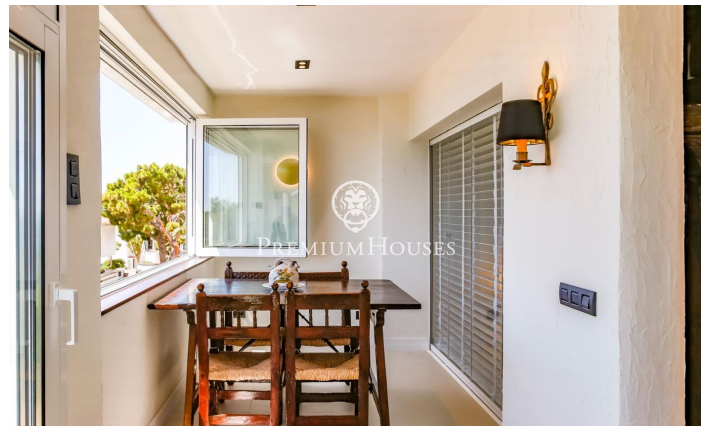

Planta baixa recent reformada de lloguer temporal Aiguadolç

Ref: PHS100957

Sitges / Barcelona Costa Sur

Trobem al barri dels Plans d'Aiguadolç de Sitges aquesta planta baixa per a un lloguer temporal. La propietat ha estat recentment reformada i està totalment moblada. Entrant al pis tenim a l'esquerra una habitació simple convertida en un despatx i a la dreta una habitació doble. Un bany complet dóna servei a les dues estances i serveix alhora de cortesia. Més endavant tenim un saló-menjador i al costat una sala d'estar amb grans finestrals amb vistes al mar i a la piscina comunitària. Una cuina amb illa equipada completa la distribució. Davant del menjador ens trobem amb una altra habitació doble en suite. Totes les habitacions tenen armaris de paret. El pis es troba al barri dels Plans d'Aiguadolç. És a prop del port d'Aiguadolç, on podeu gaudir de diversos restaurants i bars i també podeu accedir fàcilment a l'autopista C-32 direcció Barcelona i aeroport.

3.500 €

84 m²
4 Habitacions
2 Banys
Piscina
AACC
Calefacció
Vistes al mar
Moblat
Terrassa
Armaris encastats

Contacta'ns per a més informació o per concretar una cita

Tel: +34 93 809 72 40

sitges@premiumhouses.com