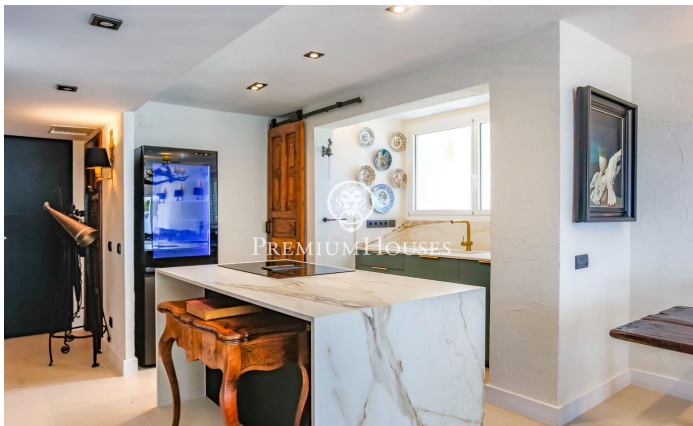

Contacta'ns per a més informació o per concretar una cita

Tel: +34 93 809 72 40

sitges@premiumhouses.com

www.premiumhouses.es