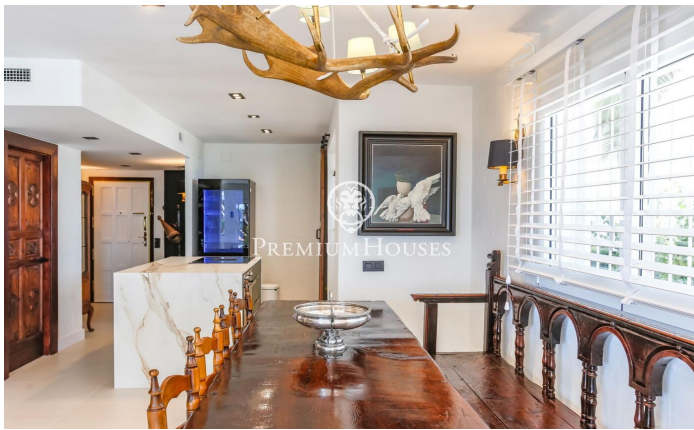

Planta baixa recent reformada de lloguer temporal Aiguadolç

Ref: PHS100957

Sitges / Barcelona Costa Sur

Trobem al barri dels Plans d'Aiguadolç de Sitges aquesta planta baixa per a un lloguer temporal. La propietat ha estat recentment reformada i està totalment moblada. Entrant al pis tenim a l'esquerra una habitació simple convertida en un despatx i a la dreta una habitació doble. Un bany complet dóna servei a les dues estances i serveix alhora de cortesia. Més endavant tenim un saló-menjador i al costat una sala d'estar amb grans finestrals amb vistes al mar i a la piscina comunitària. Una cuina amb illa equipada completa la distribució. Davant del menjador ens trobem amb una altra habitació doble en suite. Totes les habitacions tenen armaris de paret. El pis es troba al barri dels Plans d'Aiguadolç. És a prop del port d'Aiguadolç, on podeu gaudir de diversos restaurants i bars i també podeu accedir fàcilment a l'autopista C-32 direcció Barcelona i aeroport.

3.500 €

84 m²
4 Habitacions
2 Banys
Piscina
AACC
Calefacció
Vistes al mar
Moblat
Terrassa
Armaris encastats

Contacta'ns per a més informació o per concretar una cita

Tel: +34 93 809 72 40

sitges@premiumhouses.com