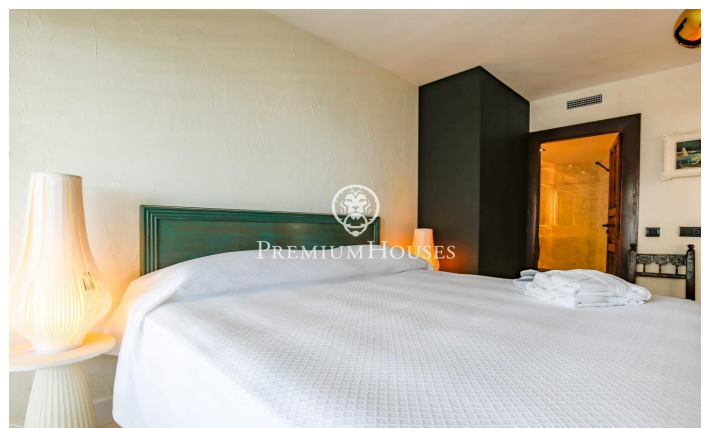

Planta baixa recent reformada de lloguer temporal Aiguadolç

Ref: PHS100957

Sitges / Barcelona Costa Sur

LLOGUER D'HIVERN*** Disponible des d'abril 25 Exclusiu Pis de Lloguer Temporal a Aiguadolç, Sitges. Impressionant planta baixa, a la qual s'ha realitzat una reforma integral d'alta qualitat i que s'ha decorat en estil rústic chic, disponible per a lloguer temporal al barri d'Aiguadolç, Sitges. Aquest pis és l'opció perfecta per a qui busca una estada temporal en un allotjament exclusiu, combinant confort, estil i vistes impressionants al mar. Distribució: - 3 Dormitoris: Dues habitacions dobles i una habitació simple convertida en despatx, totes amb armaris encastats. - 2 Banys: Inclou un bany complet que també funciona com a lavabo de cortesia, i un dormitori principal en suite. - Sala-Menjador: Un espai lluminós i elegant que s'obre a una sala d'estar amb grans finestres que ofereixen vistes panoràmiques al mar i a la piscina comunitària. - Cuina Moderna: Equipament d'alta gamma amb illa central, ideal per gaudir de moments culinaris. - Terrassa Privada: Perfecta per relaxar-se mentre es contempla l'horitzó marítim. - Zones Comunes: la propietat compta amb accés a piscina i jardins comunitaris. Situat a prop del port d'Aiguadolç, la seva ubicació Inigualable permet gaudir d'una vibrant oferta gastronòmica i d'oci. al port d'Aiguadolç. A més, compta amb u...

2.500 €

84 m²
4 Habitacions
2 Banys
Piscina
AACC
Calefacció
Vistes al mar
Moblat
Terrassa
Armaris encastats

Contacta'ns per a més informació o per concretar una cita

Tel: +34 93 809 72 40

sitges@premiumhouses.com