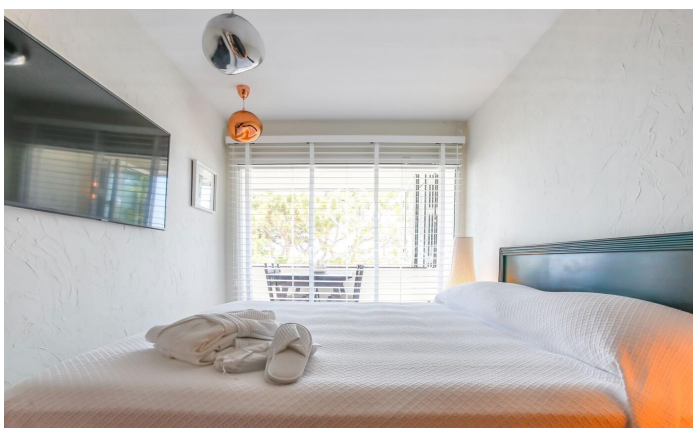

Planta baixa recent reformada de lloguer temporal Aiguadolç

Ref: PHS100957

Sitges / Barcelona Costa Sur

Trobem al barri dels Plans d'Aiguadolç de Sitges aquesta planta baixa per a un lloguer temporal. La propietat ha estat recentment reformada i està totalment moblada. Entrant al pis tenim a l'esquerra una habitació simple convertida en un despatx i a la dreta una habitació doble. Un bany complet dóna servei a les dues estances i serveix alhora de cortesia. Més endavant tenim un saló-menjador i al costat una sala d'estar amb grans finestrals amb vistes al mar i a la piscina comunitària. Una cuina amb illa equipada completa la distribució. Davant del menjador ens trobem amb una altra habitació doble en suite. Totes les habitacions tenen armaris de paret. El pis es troba al barri dels Plans d'Aiguadolç. És a prop del port d'Aiguadolç, on podeu gaudir de diversos restaurants i bars i també podeu accedir fàcilment a l'autopista C-32 direcció Barcelona i aeroport.

3.500 €

84 m²
4 Habitacions
2 Banys
Piscina
AACC
Calefacció
Vistes al mar
Moblat
Terrassa
Armaris encastats

Contacta'ns per a més informació o per concretar una cita

Tel: +34 93 809 72 40

sitges@premiumhouses.com