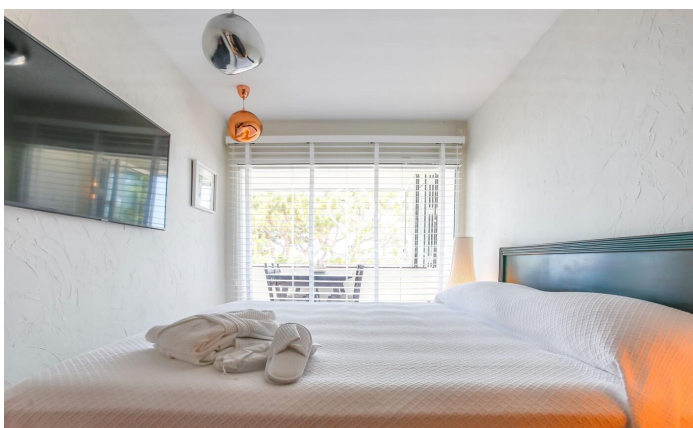

Planta baixa recent reformada de lloguer temporal Aiguadolç

Ref: PHS100957

Sitges / Barcelona Costa Sur

LLOGUER D'HIVERN*** Disponible des d'abril 25 Exclusiu Pis de Lloguer Temporal a Aiguadolç, Sitges. Impressionant planta baixa, a la qual s'ha realitzat una reforma integral d'alta qualitat i que s'ha decorat en estil rústic chic, disponible per a lloguer temporal al barri d'Aiguadolç, Sitges. Aquest pis és l'opció perfecta per a qui busca una estada temporal en un allotjament exclusiu, combinant confort, estil i vistes impressionants al mar. Distribució: - 3 Dormitoris: Dues habitacions dobles i una habitació simple convertida en despatx, totes amb armaris encastats. - 2 Banys: Inclou un bany complet que també funciona com a lavabo de cortesia, i un dormitori principal en suite. - Sala-Menjador: Un espai lluminós i elegant que s'obre a una sala d'estar amb grans finestres que ofereixen vistes panoràmiques al mar i a la piscina comunitària. - Cuina Moderna: Equipament d'alta gamma amb illa central, ideal per gaudir de moments culinaris. - Terrassa Privada: Perfecta per relaxar-se mentre es contempla l'horitzó marítim. - Zones Comunes: la propietat compta amb accés a piscina i jardins comunitaris. Situat a prop del port d'Aiguadolç, la seva ubicació Inigualable permet gaudir d'una vibrant oferta gastronòmica i d'oci. al port d'Aiguadolç. A més, compta amb u...

2.500 €

84 m²
4 Habitacions
2 Banys
Piscina
AACC
Calefacció
Vistes al mar
Moblat
Terrassa
Armaris encastats

Contacta'ns per a més informació o per concretar una cita

Tel: +34 93 809 72 40

sitges@premiumhouses.com