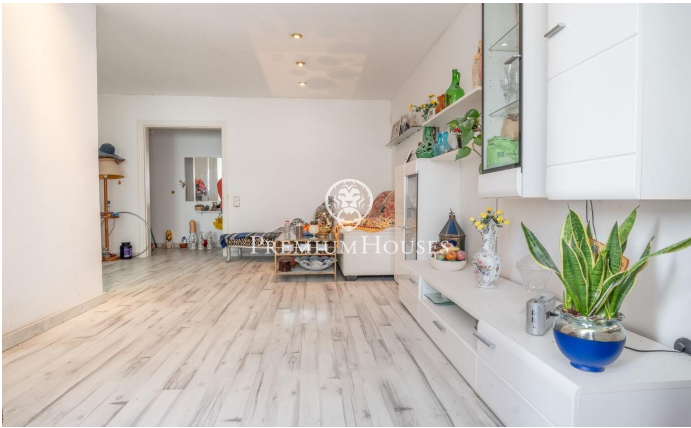

Planta baixa a Poblesec amb pati

Ref: PHS100911

Sitges / Barcelona Costa Sur

Al barri de Poblesec de Sitges trobem aquesta planta baixa amb pati de grans dimensions. La propietat està orientada a sud el que ofereix llum natural durant tot el dia. Accedim a la zona de dia segons entrem a la vivenda. Aquest espai conté un espai de saló-menjador amb sortida a un balcó petit i una cuina independent. La zona de nit compta amb dues habitacions dobles i una habitació amb armaris de paret. En aquest mateix espai hi trobem un bany complet i un lavabo de cortesia. Des d'una de les habitacions accedim a un pati de 20 metres quadrats. El barri de Poblesec es caracteritza per la seva excel·lent ubicació pel que fa a tots els serveis essencials i al centre de Sitges. Es tracta d'un barri residencial que gaudeix de gran tranquil·litat durant tot l'any.

390.000 €

79 m²
3 Habitacions
1 Bany complet
AACC
Calefacció
Pati interior
Terrassa
Balcó
Armaris encastats

Contacta'ns per a més informació o per concretar una cita

Tel: +34 93 809 72 40

sitges@premiumhouses.com