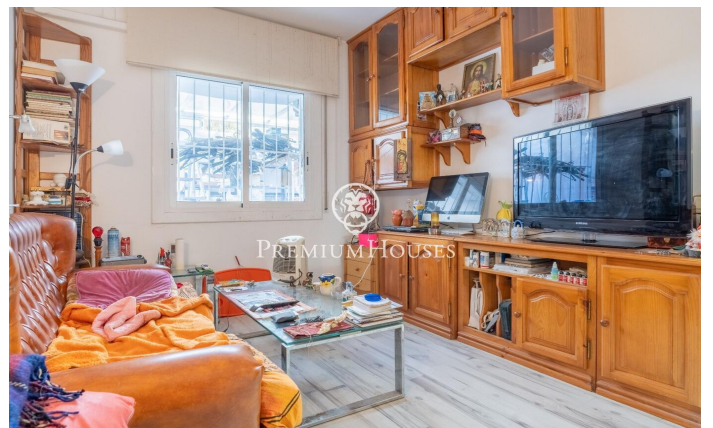

Planta baixa a Poblesec amb pati

Ref: PHS100911

Sitges / Barcelona Costa Sur

Al barri de Poblesec de Sitges trobem aquesta planta baixa amb pati de grans dimensions. La propietat està orientada a sud el que ofereix llum natural durant tot el dia. Accedim a la zona de dia segons entrem a la vivenda. Aquest espai conté un espai de saló-menjador amb sortida a un balcó petit i una cuina independent. La zona de nit compta amb dues habitacions dobles i una habitació amb armari de paret. En aquest mateix espai hi trobem un bany complet i un lavabo de cortesia. Des d'una de les habitacions accedim a un pati de 20 metres quadrats. El barri de Poblesec es caracteritza per la seva excel·lent ubicació pel que fa a tots els serveis essencials i al centre de Sitges. Es tracta d'un barri residencial que gaudeix de gran tranquil·litat durant tot l'any.

390.000 €

79 m²
3 Habitacions
1 Bany complet
AACC
Calefacció
Pati interior
Terrassa
Balcó
Armaris encastats

Contacta'ns per a més informació o per concretar una cita

Tel: +34 93 809 72 40

sitges@premiumhouses.com