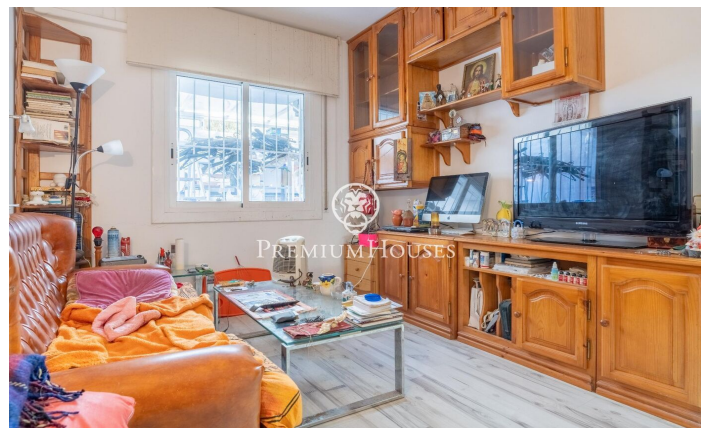

Planta baixa a Poblesec amb pati

Ref: PHS100911

Sitges / Barcelona Costa Sur

Al barri de Poblesec de Sitges trobem aquesta planta baixa amb pati de grans dimensions. La propietat està orientada a sud el que ofereix llum natural durant tot el dia. Accedim a la zona de dia segons entrem a la vivenda. Aquest espai conté un espai de saló-menjador amb sortida a un balcó petit i una cuina independent. La zona de nit compta amb dues habitacions dobles i una habitació amb armaris de paret. En aquest mateix espai hi trobem un bany complet i un lavabo de cortesia. Des d'una de les habitacions accedim a un pati de 20 metres quadrats. El barri de Poblesec es caracteritza per la seva excel·lent ubicació pel que fa a tots els serveis essencials i al centre de Sitges. Es tracta d'un barri residencial que gaudeix de gran tranquil·litat durant tot l'any.

390.000 €

79 m²
3 Habitacions
1 Bany complet
AACC
Calefacció
Pati interior
Terrassa
Balcó
Armaris encastats

Contacta'ns per a més informació o per concretar una cita

Tel: +34 93 809 72 40

sitges@premiumhouses.com