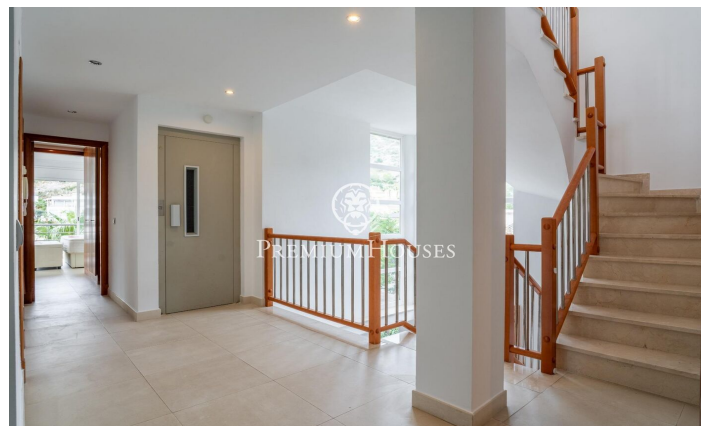

Contacta'ns per a més informació o per concretar una cita

Tel: +34 93 809 72 40

sitges@premiumhouses.com

www.premiumhouses.es