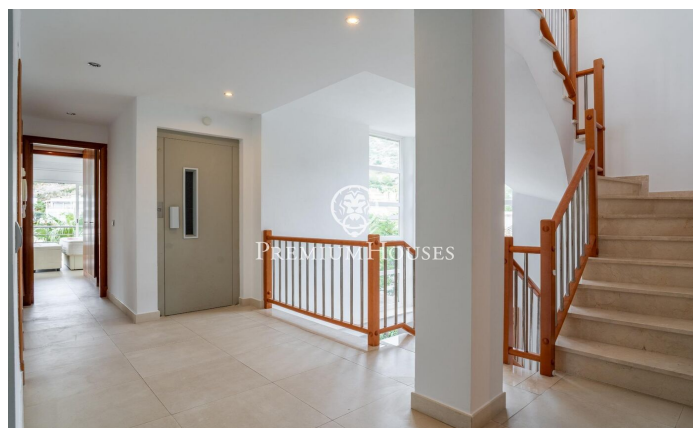

Contacta'ns per a més informació o per concretar una cita

Tel: +34 93 809 72 40

sitges@premiumhouses.com

www.premiumhouses.es