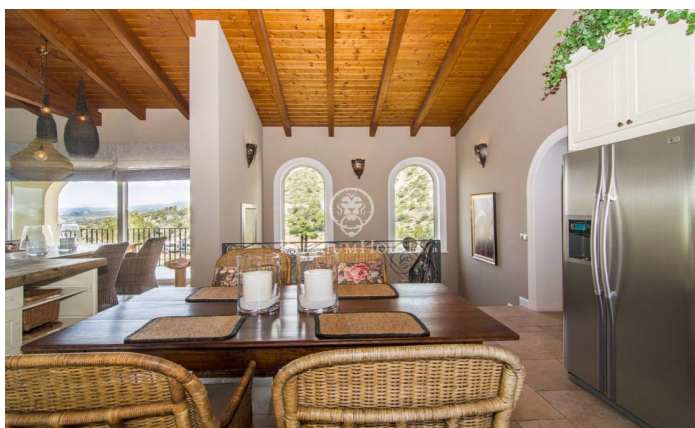

Casa d'estil mediterrani amb vista a la mar en venda en Montgavina, Sitges

Ref: PHS100543

Montgavina / Sitges

Excepcional Vila en venda a Sitges en l'exclusiva i tranquil·la zona residencial de Montgavina. Aquesta elegant vila ofereix un exterior insuperable. Molt a prop es troba el concorregut i selecte port marítim de Sitges, que ofereix una selecció gastronòmica molt completa i variada. Aquesta vila mediterrània de dos pisos li delectarà durant el dia amb una vista panoràmica sobre la mar Mediterrània. Amb una extraordinària zona exterior, on podràs gaudir de la vida a l'aire lliure: des del desdèjuni a la terrassa, fins a esmorzar en el porxo del pati posterior o prendre un aperitiu en el chill out de la piscina. En la part superior de la vila mediterrània es troba l'elegant i ampli saló amb xemeneia, cuina oberta amb accés a la terrassa i al jardí. Des del jardí es pot accedir directament al parc Natural del Garraf per als amants del senderisme. En aquesta mateixa planta es troba el dormitori principal, una suite amb increïbles vistes al Mediterrani, amb bany i vestidor. També es troben dos dormitoris dobles amb armaris de paret, un bany compartit, rebost i lavabo de cortesia. En la planta inferior s'hi ha altres 3 dormitoris, un bany, garatge per a dos cotxes i traster. El terreny té 969 m² i compta amb un cuidat jardí amb abundants plantes i flors, terr...

2.650.000 €

440 m²
6 Habitacions
3 Banys
969 m² parcel·la
Piscina
AACC
Calefacció
Vistes al mar
Traster
Moblat
Telèfon
Llar de foc
Terrassa
Balcó
Armaris encastats

Contacta'ns per a més informació o per concretar una cita