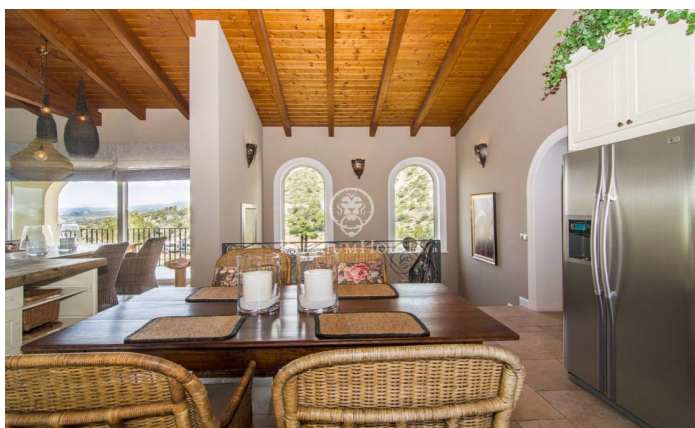

Contacta'ns per a més informació o per concretar una cita

Tel: +34 93 809 72 40

sitges@premiumhouses.com

www.premiumhouses.es