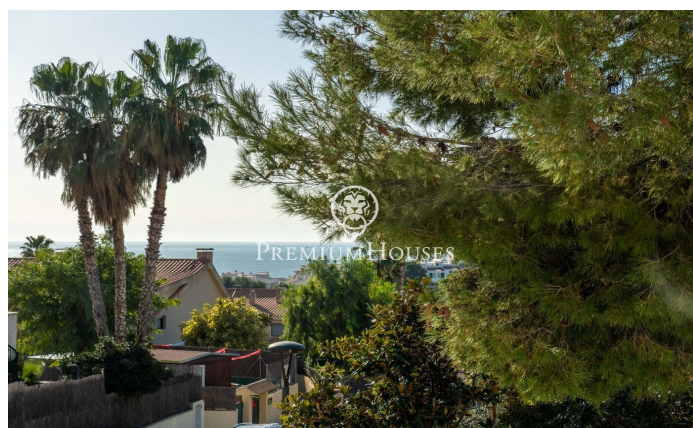

Contacta'ns per a més informació o per concretar una cita

Tel: +34 93 809 72 40

sitges@premiumhouses.com

www.premiumhouses.es