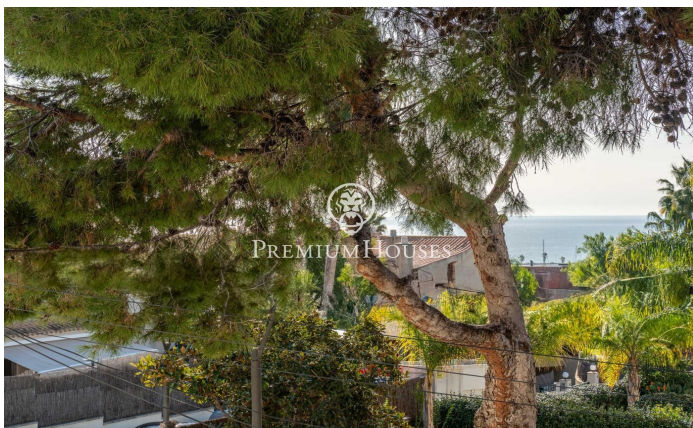

Contacta'ns per a més informació o per concretar una cita

Tel: +34 93 809 72 40

sitges@premiumhouses.com

www.premiumhouses.es