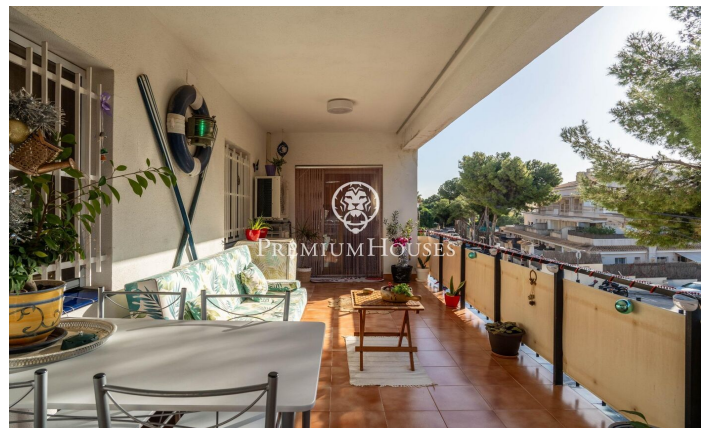

Contacta'ns per a més informació o per concretar una cita

Tel: +34 93 809 72 40

sitges@premiumhouses.com

www.premiumhouses.es