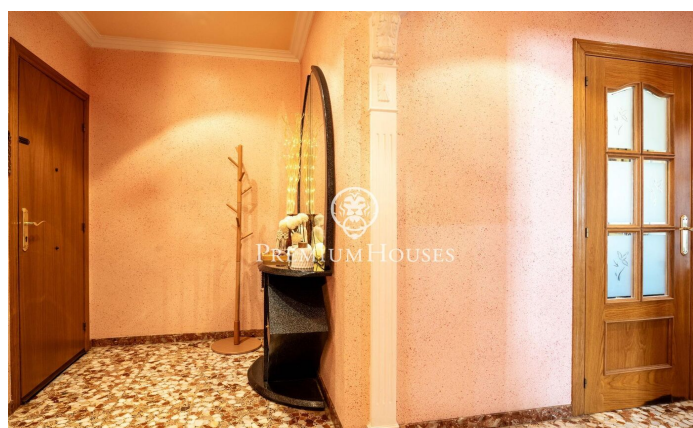

Contacta'ns per a més informació o per concretar una cita

Tel: +34 93 809 72 40

sitges@premiumhouses.com

www.premiumhouses.es