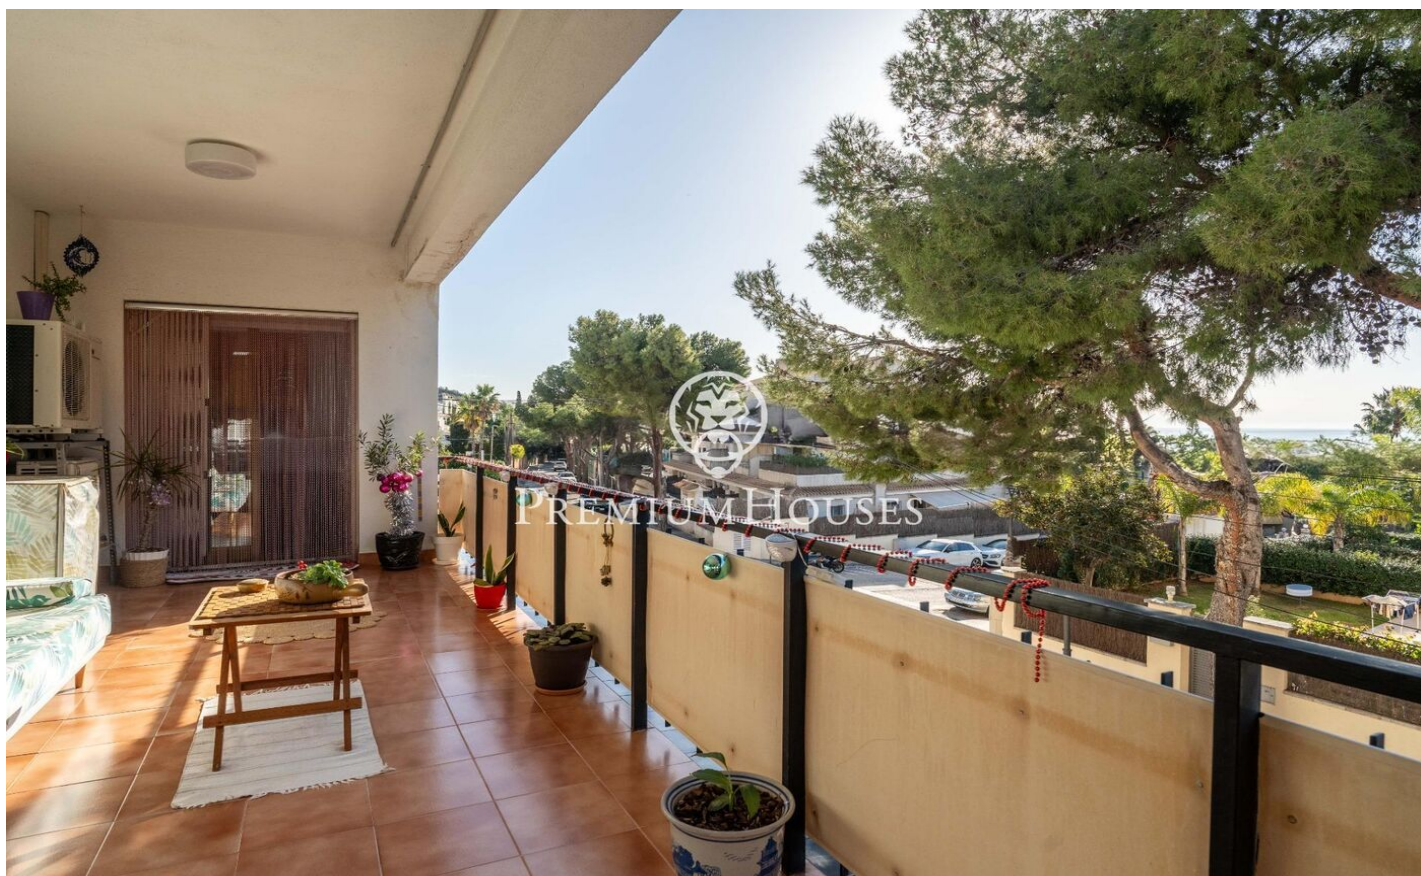

### Levantina / Sitges

Al barri de Llevantina de Sitges tenim aquest pis amb vistes clares. L'habitatge compta amb terrassa orientada a sud. La zona de dia està composta per un saló-menjador i una cuina independent amb safareig. Des del saló accedim a una terrassa amb vistes clares. La zona de nit està composta per tres habitacions dobles amb armaris de paret i dos banys complets. El barri de Llevantina de Sitges compta amb una bona connexió amb la C-32 per anar a l'aeroport i Barcelona. Addicionalment, té una gran tranquil·litat durant tot l'any.