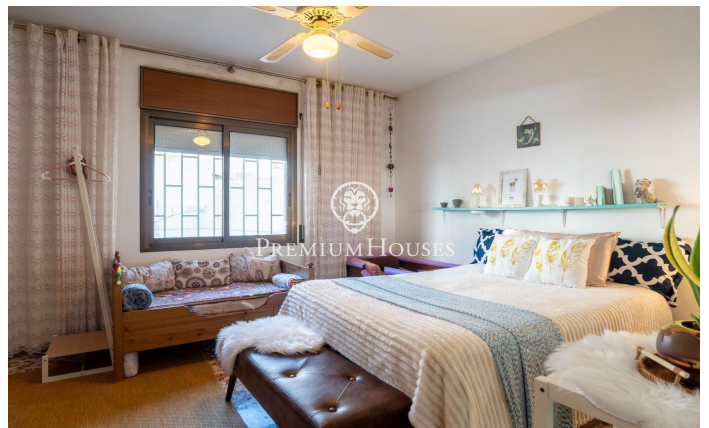

Pis amb vistes clares a Levantina

Ref: PHS101032

Levantina / Sitges

Al barri de Llevantina de Sitges tenim aquest pis amb vistes clares. L'habitatge compta amb terrassa orientada a sud. La zona de dia està composta per un saló-menjador i una cuina independent amb safareig. Des del saló accedim a una terrassa amb vistes clares. La zona de nit està composta per tres habitacions dobles amb armaris de paret i dos banys complets. El barri de Llevantina de Sitges compta amb una bona connexió amb la C-32 per anar a l'aeroport i Barcelona. Addicionalment, té una gran tranquil·litat durant tot l'any.

415.000 €

121 m²
3 Habitacions
2 Banys
AACC
Calefacció
Terrassa
Armaris encastats

Contacta'ns per a més informació o per concretar una cita

Tel: +34 93 809 72 40

sitges@premiumhouses.com

www.premiumhouses.es