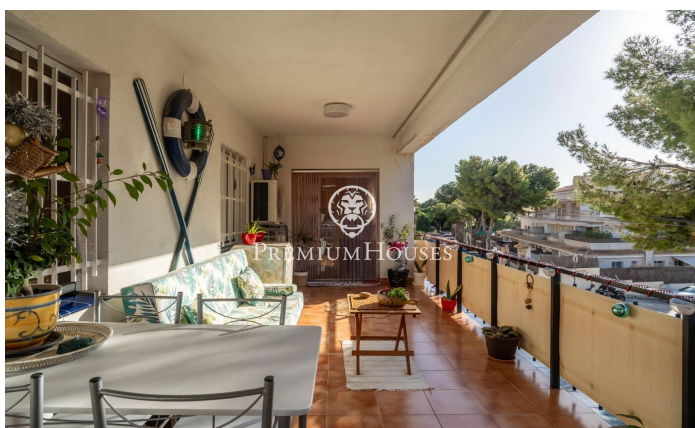

Contacta'ns per a més informació o per concretar una cita

Tel: +34 93 809 72 40

sitges@premiumhouses.com

www.premiumhouses.es