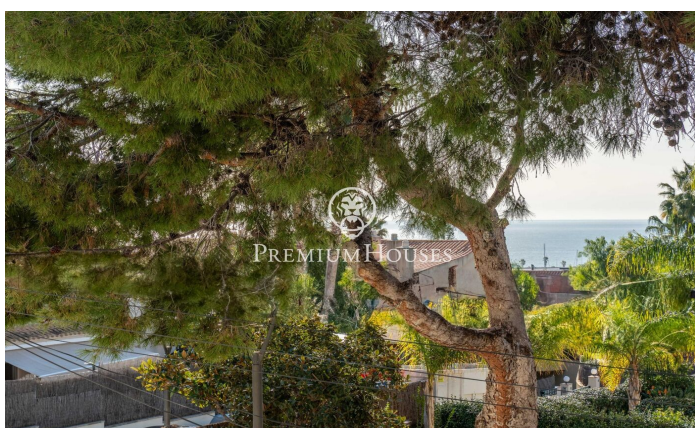

Contacta'ns per a més informació o per concretar una cita

Tel: +34 93 809 72 40

sitges@premiumhouses.com

www.premiumhouses.es