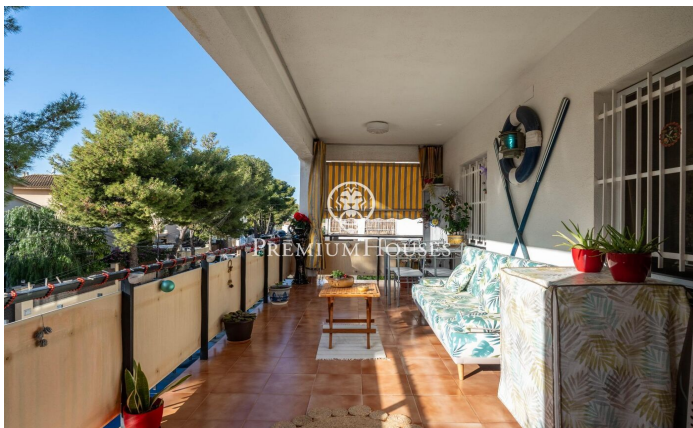

Contacta'ns per a més informació o per concretar una cita

Tel: +34 93 809 72 40

sitges@premiumhouses.com

www.premiumhouses.es