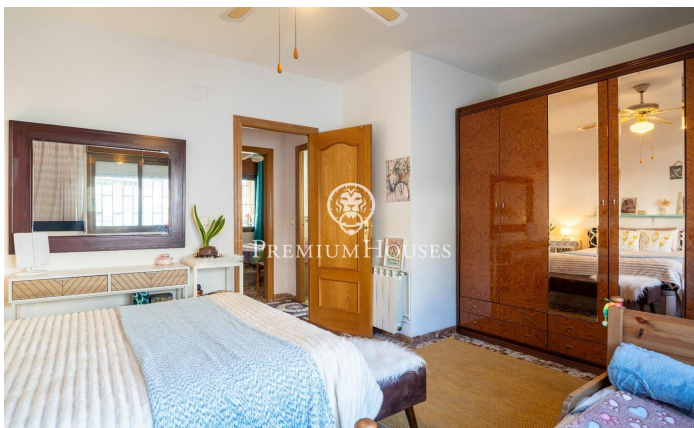

Pis amb vistes clares a Levantina

Ref: PHS101032

Levantina / Sitges

Al barri de Llevantina de Sitges tenim aquest pis amb vistes clares. L'habitatge compta amb terrassa orientada a sud. La zona de dia està composta per un saló-menjador i una cuina independent amb safareig. Des del saló accedim a una terrassa amb vistes clares. La zona de nit està composta per tres habitacions dobles amb armaris de paret i dos banys complets. El barri de Llevantina de Sitges compta amb una bona connexió amb la C-32 per anar a l'aeroport i Barcelona. Addicionalment, té una gran tranquil·litat durant tot l'any.

415.000 €

121 m²
3 Habitacions
2 Banys
AACC
Calefacció
Terrassa
Armaris encastats

Contacta'ns per a més informació o per concretar una cita

Tel: +34 93 809 72 40

sitges@premiumhouses.com

www.premiumhouses.es