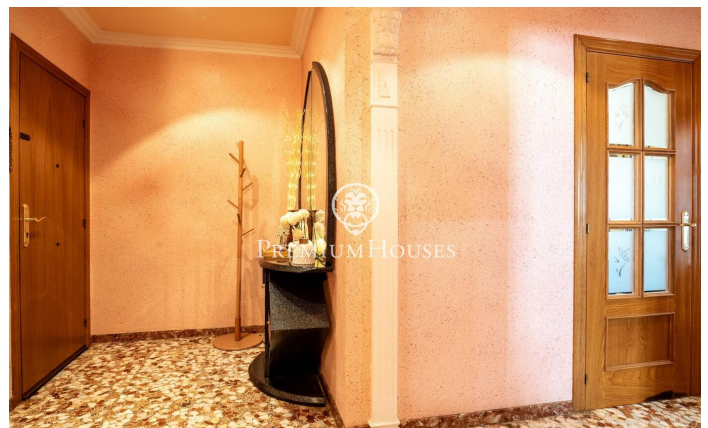

Contacta'ns per a més informació o per concretar una cita

Tel: +34 93 809 72 40

sitges@premiumhouses.com

www.premiumhouses.es