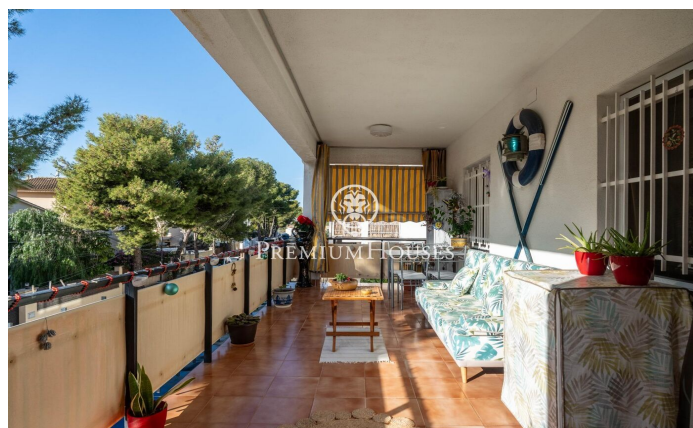

Contacta'ns per a més informació o per concretar una cita

Tel: +34 93 809 72 40

sitges@premiumhouses.com

www.premiumhouses.es