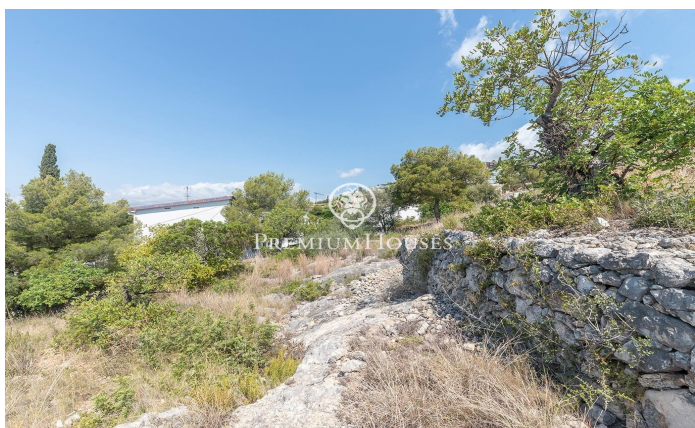

PREMIUMHOUSES

Excellence in Real Estate

Avda. Camí dels Capellans, 81
Local 3 Sitges
Tel: +34 93 809 72 40

Contacta'ns per a més informació o per concretar una cita

Tel: +34 93 809 72 40

sitges@premiumhouses.com

www.premiumhouses.es