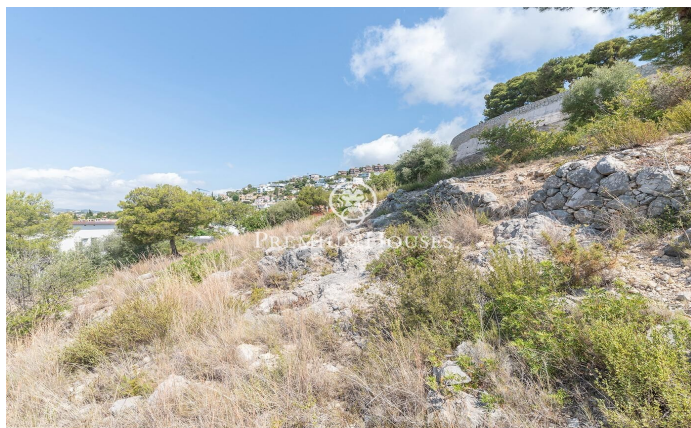

PREMIUMHOUSES

Excellence in Real Estate

Avda. Camí dels Capellans, 81
Local 3 Sitges
Tel: +34 93 809 72 40

Contacta'ns per a més informació o per concretar una cita

Tel: +34 93 809 72 40

sitges@premiumhouses.com

www.premiumhouses.es