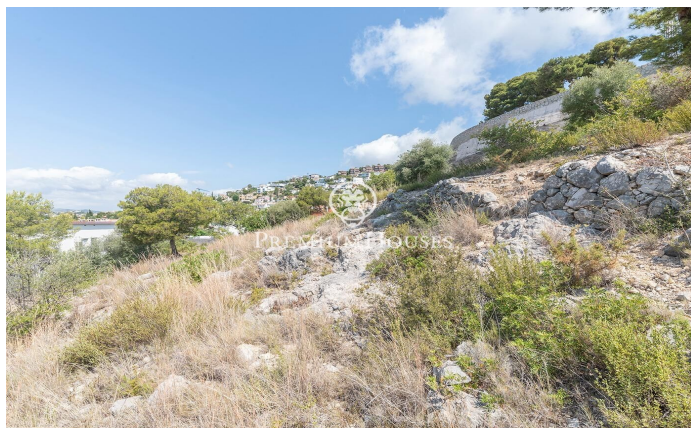

PREMIUMHOUSES
Excellence in Real Estate

Avda. Camí dels Capellans, 81
Local 3 Sitges
Tel: +34 93 809 72 40

Contacta'ns per a més informació o per concretar una cita

Tel: +34 93 809 72 40

sitges@premiumhouses.com

www.premiumhouses.es