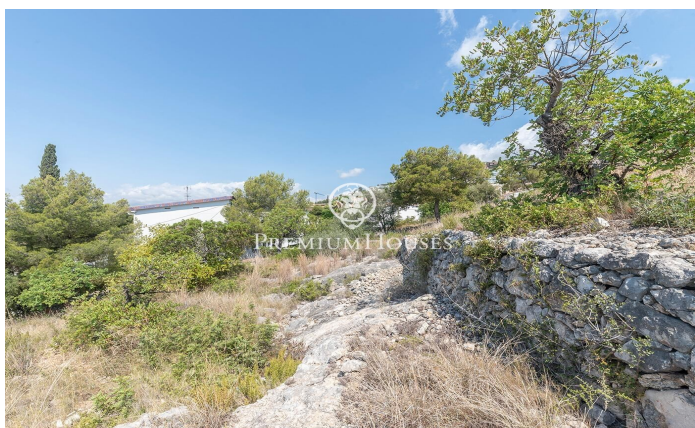

PREMIUMHOUSES
Excellence in Real Estate

Avda. Camí dels Capellans, 81
Local 3 Sitges
Tel: +34 93 809 72 40

Contacta'ns per a més informació o per concretar una cita

Tel: +34 93 809 72 40

sitges@premiumhouses.com

www.premiumhouses.es