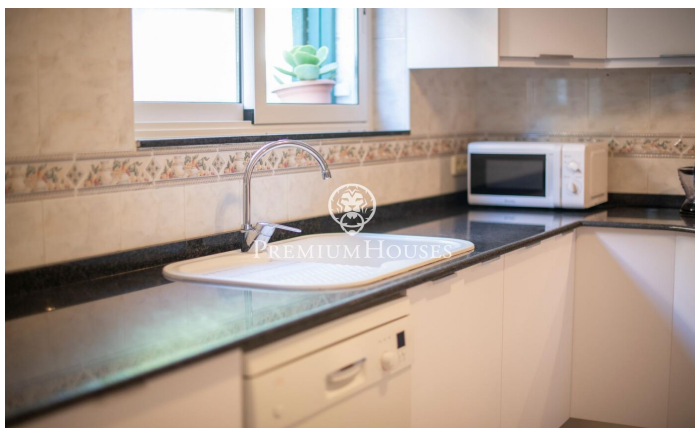

Contacta'ns per a més informació o per concretar una cita

Tel: +34 93 809 72 40

sitges@premiumhouses.com

www.premiumhouses.es