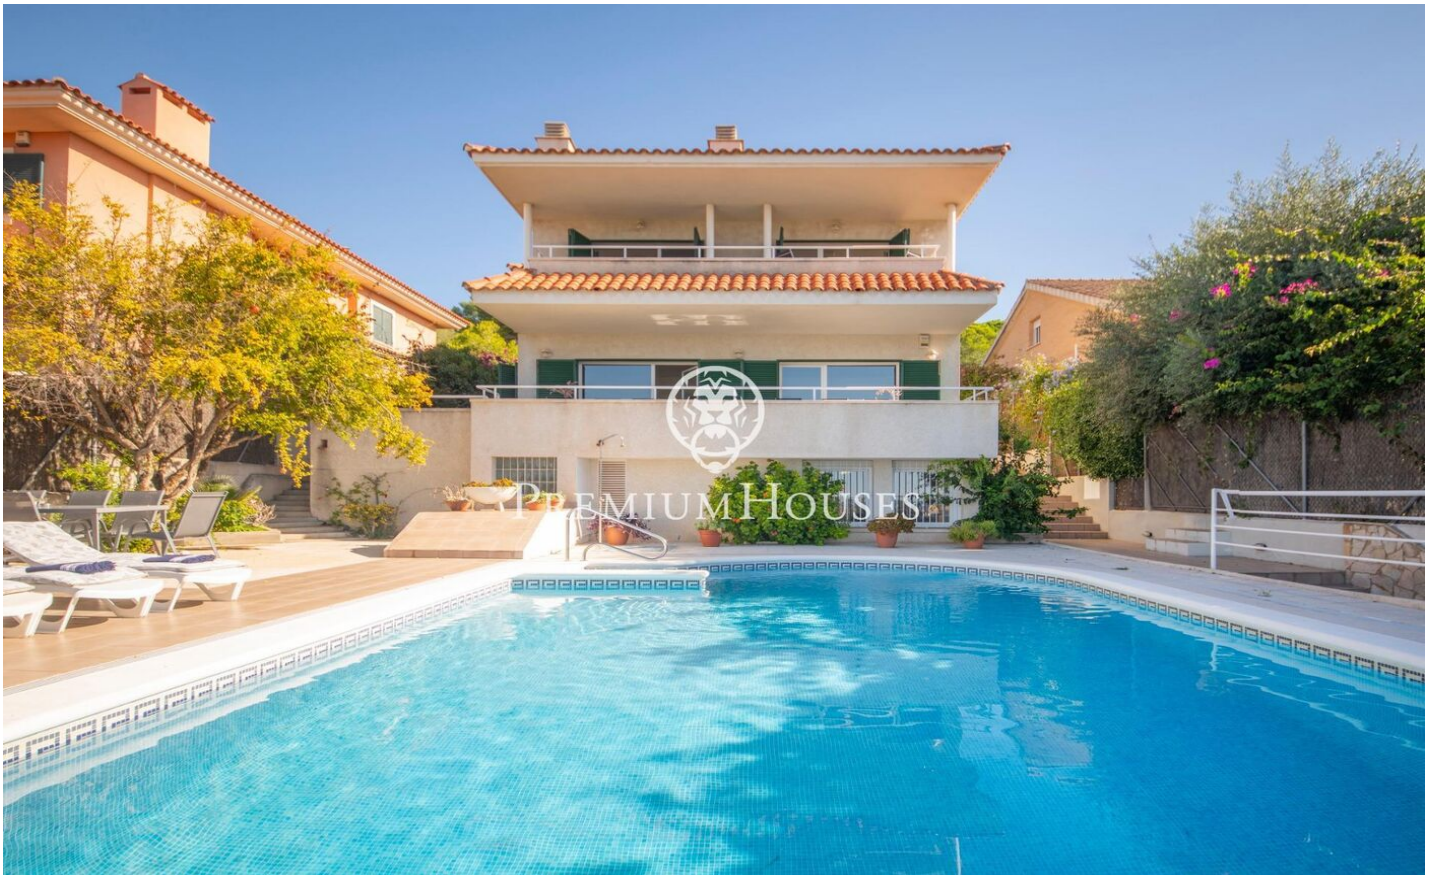

Casa amb jardí i piscina en Llevantina

Ref: PHS100516

Levantina / Sitges

Casa amb grans espais diàfans i molt bon espai exterior amb piscina. L'habitatge compta amb vista buidades i es troba en un carrer de poc trànsit. Vila Bali és un xalet independent que compta amb diversos espais exteriors i estades de gran amplitud. Amb les seves 6 àmplies habitacions i 3 banys complets ofereix una experiència d'habitatge molt agradable. Compta amb piscina privada, barbacoa i gimnàs amb taula de ping pong. Té també 3 places de pàrquing amb un espai de grans possibilitats. La vivenda compta amb plaques solars. Vila Bali està situada en la zona baixa de Llevantina a molt poca distància del port de Aiguadolç i molt ben comunicada amb l'autopista direcció Barcelona.