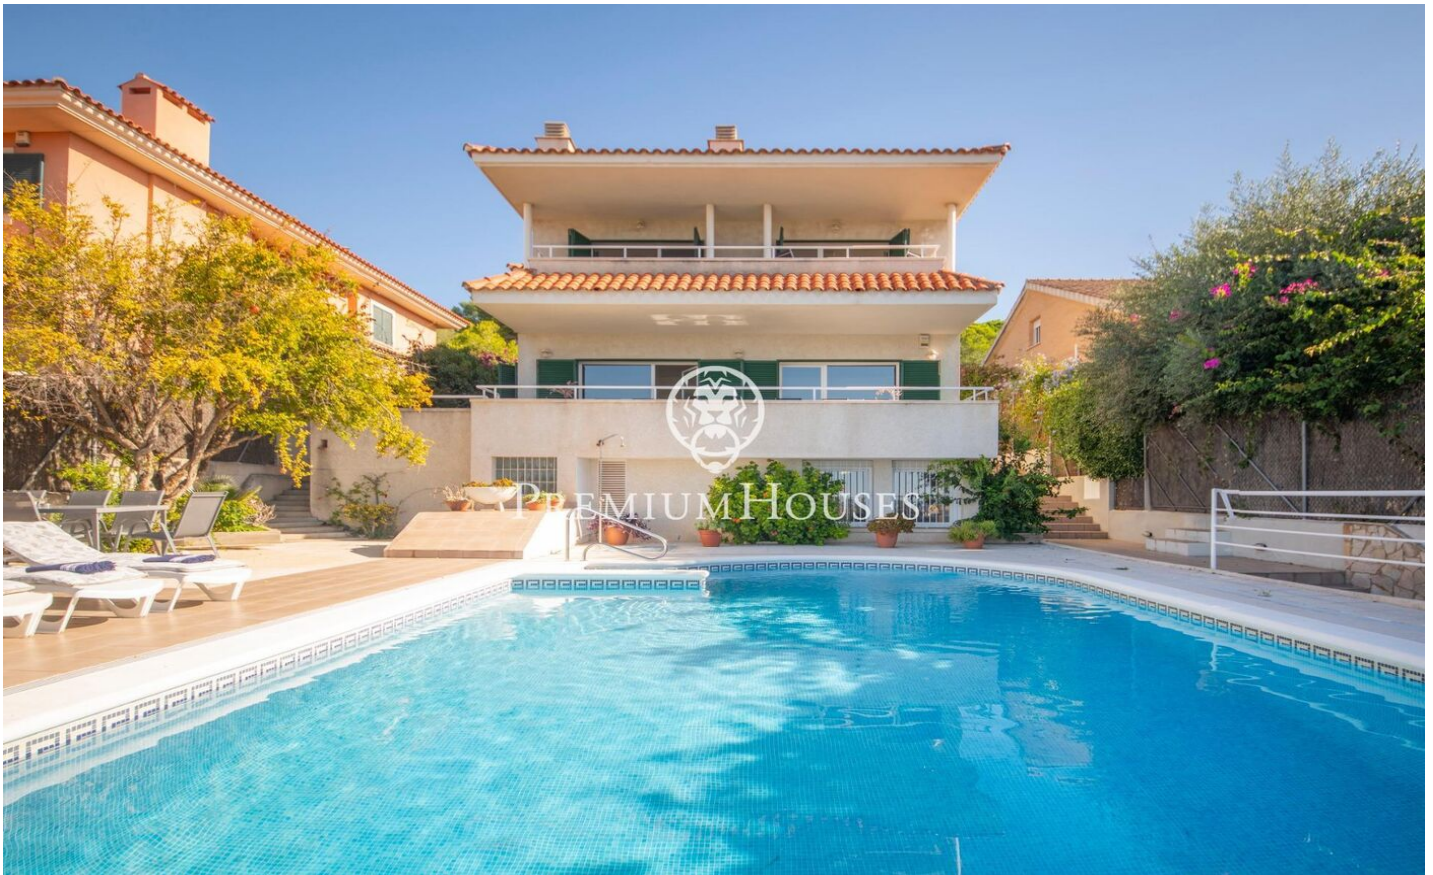

## Casa amb jardí i piscina en Llevantina

Ref: PHS100516

### Levantina / Sitges

Casa amb grans espais diàfans i molt bon espai exterior amb piscina. L'habitatge compta amb vista buidades i es troba en un carrer de poc trànsit. Vila Bali és un xalet independent que compta amb diversos espais exteriors i estades de gran amplitud. Amb les seves 6 àmplies habitacions i 3 banys complets ofereix una experiència d'habitatge molt agradable. Compta amb piscina privada, barbacoa i gimnàs amb taula de ping pong. Té també 3 places de pàrquing amb un espai de grans possibilitats. La vivenda compta amb plaques solars. Vila Bali està situada en la zona baixa de Llevantina a molt poca distància del port de Aiguadolç i molt ben comunicada amb l'autopista direcció Barcelona.