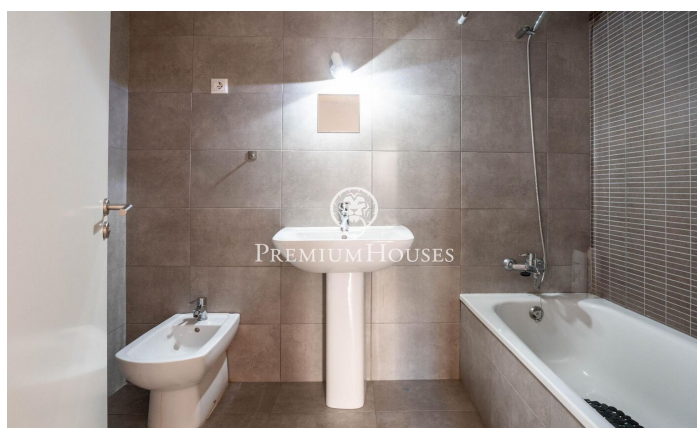

### La Plana / Sitges

Al barri de la Plana de Sitges trobem a la venda trobem aquesta planta baixa cantonera. L'habitatge és de construcció recent i es troba en molt bon estat. Hi ha dos espais exteriors de grans dimensions, un al qual accedim a través del saló menjador i un altre a la zona de nit. La zona de dia de la vivenda es compon d'un saló-menjador amb accés al pati. Des d'aquest espai accedim a la cuina office que també compta amb sortida a l'exterior. La zona de nit està formada per una habitació en suite i tres habitacions dobles. Les tres habitacions disposen de bany compartit que també dóna servei a la zona de dia. La zona comunitària compta amb piscina, zones enjardinades i ascensor. L'habitatge té una plaça de pàrquing i un traster.

**760.000 €**

120 m<sup>2</sup>  
4 Habitacions  
2 Banys  
Piscina  
AACC  
Calefacció  
Pati interior  
Traster  
Ascensor  
Telèfon  
Parking  
Terrassa  
Balcó  
Armaris encastats

Contacta'ns per a més informació o per concretar una cita