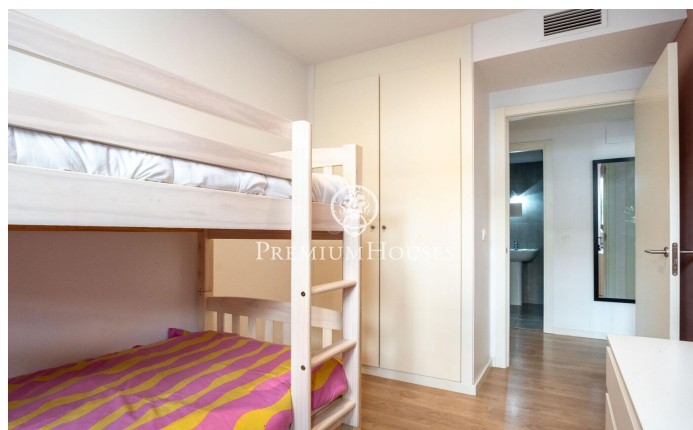

### La Plana / Sitges

Al barri de la Plana de Sitges trobem a la venda trobem aquesta planta baixa cantonera. L'habitatge és de construcció recent i es troba en molt bon estat. Hi ha dos espais exteriors de grans dimensions, un al qual accedim a través del saló menjador i un altre a la zona de nit. La zona de dia de la vivenda es compon d'un saló-menjador amb accés al pati. Des d'aquest espai accedim a la cuina office que també compta amb sortida a l'exterior. La zona de nit està formada per una habitació en suite i tres habitacions dobles. Les tres habitacions disposen de bany compartit que també dóna servei a la zona de dia. La zona comunitària compta amb piscina, zones enjardinades i ascensor. L'habitatge té una plaça de pàrquing i un traster.

**760.000 €**

120 m<sup>2</sup>  
4 Habitacions  
2 Banys  
Piscina  
AACC  
Calefacció  
Pati interior  
Traster  
Ascensor  
Telèfon  
Parking  
Terrassa  
Balcó  
Armaris encastats

Contacta'ns per a més informació o per concretar una cita