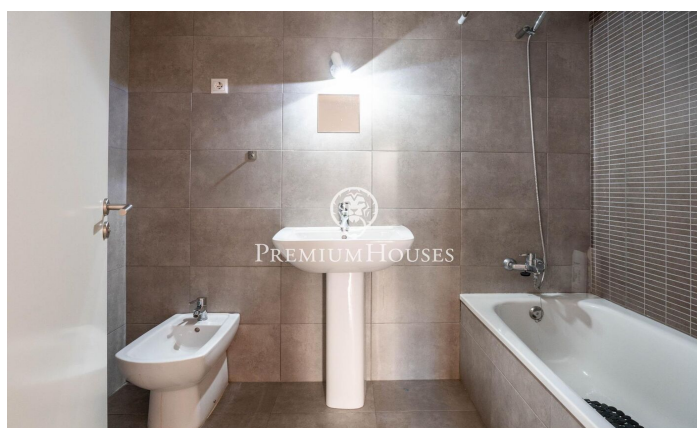

Planta baixa cantonera a La Plana

Ref: PHS100988

La Plana / Sitges

Al barri de la Plana de Sitges trobem a la venda trobem aquesta planta baixa cantonera. L'habitatge és de construcció recent i es troba en molt bon estat. Hi ha dos espais exteriors de grans dimensions, un al qual accedim a través del saló menjador i un altre a la zona de nit. La zona de dia de la vivenda es compon d'un saló-menjador amb accés al pati. Des d'aquest espai accedim a la cuina office que també compta amb sortida a l'exterior. La zona de nit està formada per una habitació en suite i tres habitacions dobles. Les tres habitacions disposen de bany compartit que també dóna servei a la zona de dia. La zona comunitària compta amb piscina, zones enjardinades i ascensor. L'habitatge té una plaça de pàrquing i un traster.

760.000 €

120 m²
4 Habitacions
2 Banys
Piscina
AACC
Calefacció
Pati interior
Traster
Ascensor
Telèfon
Parking
Terrassa
Balcó
Armaris encastats

Contacta'ns per a més informació o per concretar una cita

Tel: +34 93 809 72 40