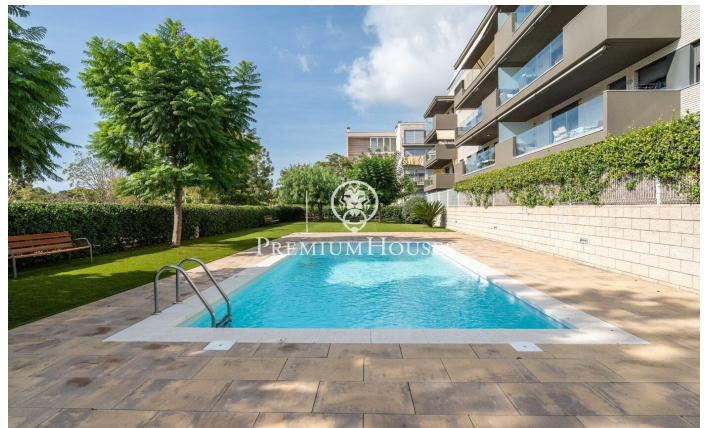

### La Plana / Sitges

Al barri de la Plana de Sitges trobem a la venda trobem aquesta planta baixa cantonera. L'habitatge és de construcció recent i es troba en molt bon estat. Hi ha dos espais exteriors de grans dimensions, un al qual accedim a través del saló menjador i un altre a la zona de nit. La zona de dia de la vivenda es compon d'un saló-menjador amb accés al pati. Des d'aquest espai accedim a la cuina office que també compta amb sortida a l'exterior. La zona de nit està formada per una habitació en suite i tres habitacions dobles. Les tres habitacions disposen de bany compartit que també dóna servei a la zona de dia. La zona comunitària compta amb piscina, zones enjardinades i ascensor. L'habitatge té una plaça de pàrquing i un traster.

**760.000 €**

120 m<sup>2</sup>  
4 Habitacions  
2 Banys  
Piscina  
AACC  
Calefacció  
Pati interior  
Traster  
Ascensor  
Telèfon  
Parking  
Terrassa  
Balcó  
Armaris encastats

Contacta'ns per a més informació o per concretar una cita