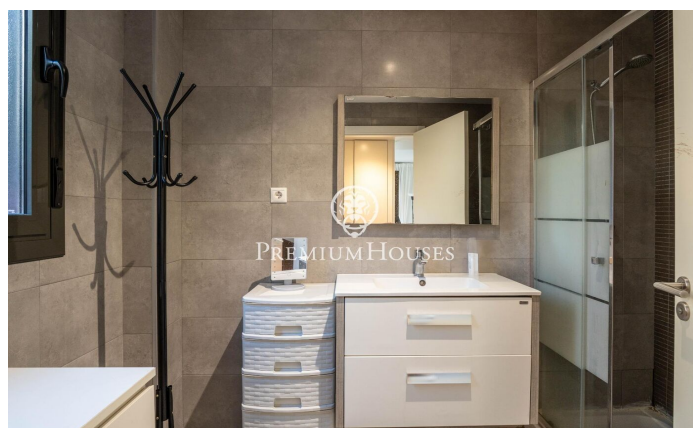

### La Plana / Sitges

Al barri de la Plana de Sitges trobem a la venda trobem aquesta planta baixa cantonera. L'habitatge és de construcció recent i es troba en molt bon estat. Hi ha dos espais exteriors de grans dimensions, un al qual accedim a través del saló menjador i un altre a la zona de nit. La zona de dia de la vivenda es compon d'un saló-menjador amb accés al pati. Des d'aquest espai accedim a la cuina office que també compta amb sortida a l'exterior. La zona de nit està formada per una habitació en suite i tres habitacions dobles. Les tres habitacions disposen de bany compartit que també dóna servei a la zona de dia. La zona comunitària compta amb piscina, zones enjardinades i ascensor. L'habitatge té una plaça de pàrquing i un traster.

**760.000 €**

120 m<sup>2</sup>  
4 Habitacions  
2 Banys  
Piscina  
AACC  
Calefacció  
Pati interior  
Traster  
Ascensor  
Telèfon  
Parking  
Terrassa  
Balcó  
Armaris encastats

Contacta'ns per a més informació o per concretar una cita