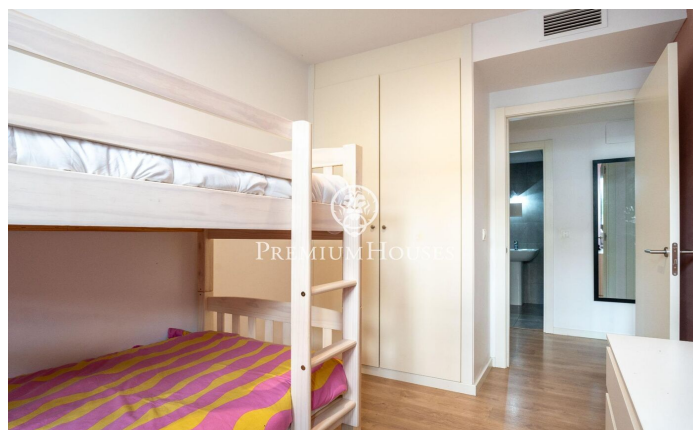

Planta baixa cantonera a La Plana

Ref: PHS100988

La Plana / Sitges

Al barri de la Plana de Sitges trobem a la venda trobem aquesta planta baixa cantonera. L'habitatge és de construcció recent i es troba en molt bon estat. Hi ha dos espais exteriors de grans dimensions, un al qual accedim a través del saló menjador i un altre a la zona de nit. La zona de dia de la vivenda es compon d'un saló-menjador amb accés al pati. Des d'aquest espai accedim a la cuina office que també compta amb sortida a l'exterior. La zona de nit està formada per una habitació en suite i tres habitacions dobles. Les tres habitacions disposen de bany compartit que també dóna servei a la zona de dia. La zona comunitària compta amb piscina, zones enjardinades i ascensor. L'habitatge té una plaça de pàrquing i un traster.

760.000 €

120 m²
4 Habitacions
2 Banys
Piscina
AACC
Calefacció
Pati interior
Traster
Ascensor
Telèfon
Parking
Terrassa
Balcó
Armaris encastats

Contacta'ns per a més informació o per concretar una cita

Tel: +34 93 809 72 40