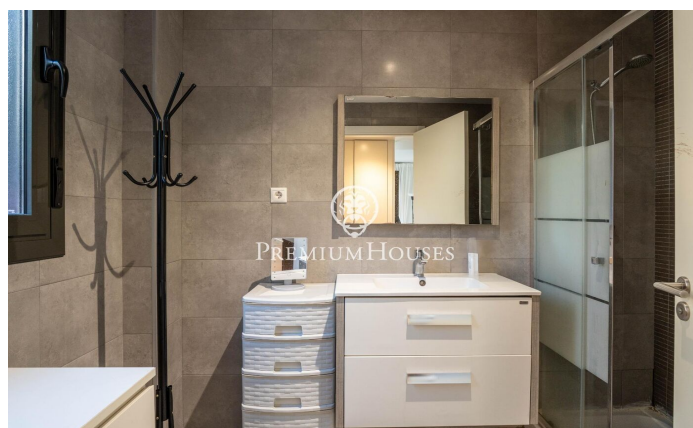

Planta baixa cantonera a La Plana

Ref: PHS100988

La Plana / Sitges

Al barri de la Plana de Sitges trobem a la venda trobem aquesta planta baixa cantonera. L'habitatge és de construcció recent i es troba en molt bon estat. Hi ha dos espais exteriors de grans dimensions, un al qual accedim a través del saló menjador i un altre a la zona de nit. La zona de dia de la vivenda es compon d'un saló-menjador amb accés al pati. Des d'aquest espai accedim a la cuina office que també compta amb sortida a l'exterior. La zona de nit està formada per una habitació en suite i tres habitacions dobles. Les tres habitacions disposen de bany compartit que també dóna servei a la zona de dia. La zona comunitària compta amb piscina, zones enjardinades i ascensor. L'habitatge té una plaça de pàrquing i un traster.

760.000 €

120 m²
4 Habitacions
2 Banys
Piscina
AACC
Calefacció
Pati interior
Traster
Ascensor
Telèfon
Parking
Terrassa
Balcó
Armaris encastats

Contacta'ns per a més informació o per concretar una cita

Tel: +34 93 809 72 40