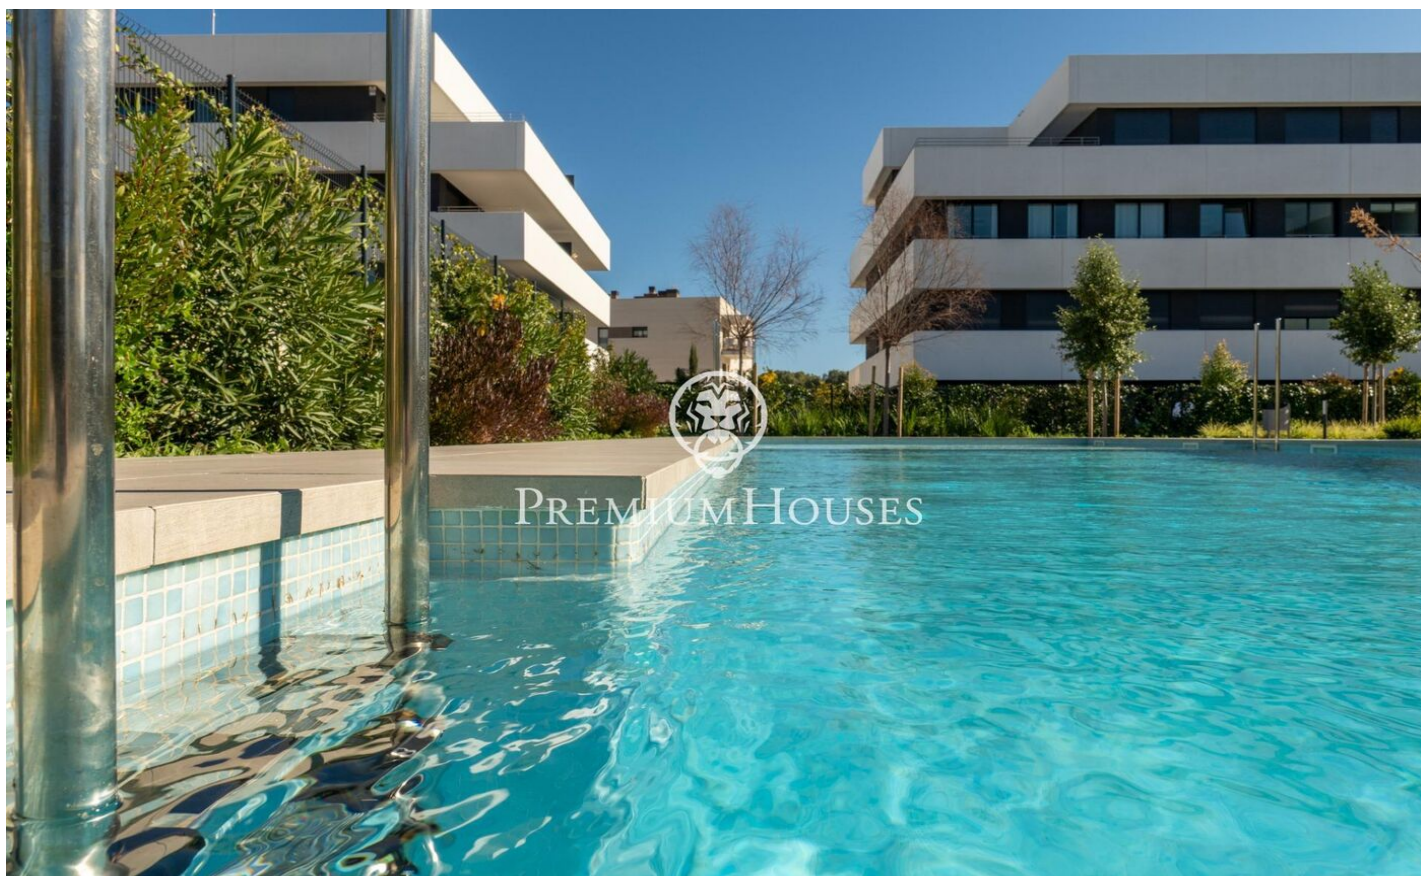

Pis amb vistes al mar a la Plana

Ref: PHS101023

La Plana / Sitges

Al barri de la Plana de Sitges trobem aquest pis de recent construcció. La propietat té una gran terrassa amb vistes clares al mar. El pis es distribueix en una zona de dia que consta de saló-menjador i cuina independent. Des del saló s'accedeix a una terrassa de grans dimensions on es gaudeix de vistes al mar. La zona de nit està formada per una habitació en suite i dues habitacions dobles amb armaris de paret. Un bany complet dóna servei al pis. El pis disposa de plaça de pàrquing, traster, un ascensor i piscina comunitària. El barri de la Plana de Sitges és una zona residencial tranquil·la propera als serveis essencials. Tot això sense renunciar a una ubicació propera al centre i a la platja.