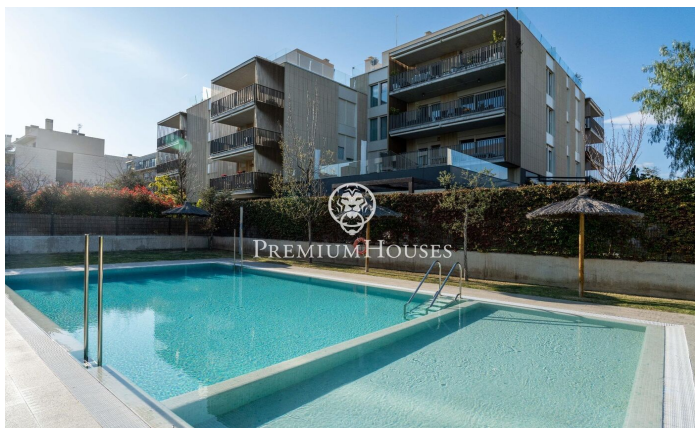

Contacta'ns per a més informació o per concretar una cita

Tel: +34 93 809 72 40

sitges@premiumhouses.com

www.premiumhouses.es