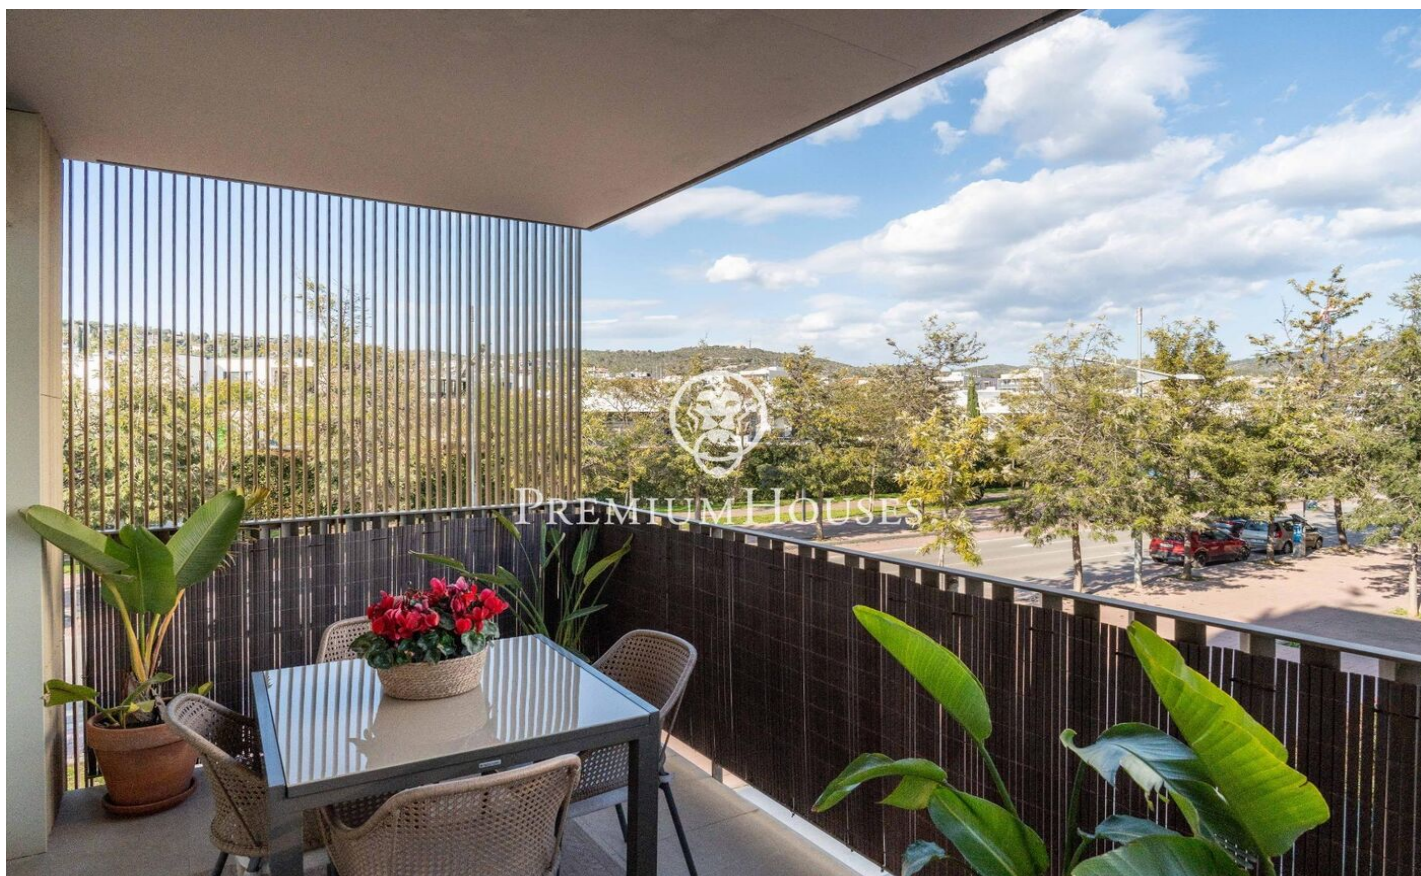

### La Plana / Sitges

Al barri de la Plana de Sitges tenim aquest pis en perfecte estat de recent construcció. L'habitatge compta amb una terrassa amb vistes clares. La zona de dia es compon d'un saló-menjador amb sortida a una terrassa. La zona de nit es compon d'una habitació en suite, una doble i una individual. Tots els dormitoris tenen armaris encastats. El pis té una plaça de pàrquing i un traster. El barri de La Plana de Sitges és una zona residencial tranquil·la propera als serveis essencials. Tot això sense renunciar a estar a poca distància caminant del centre.