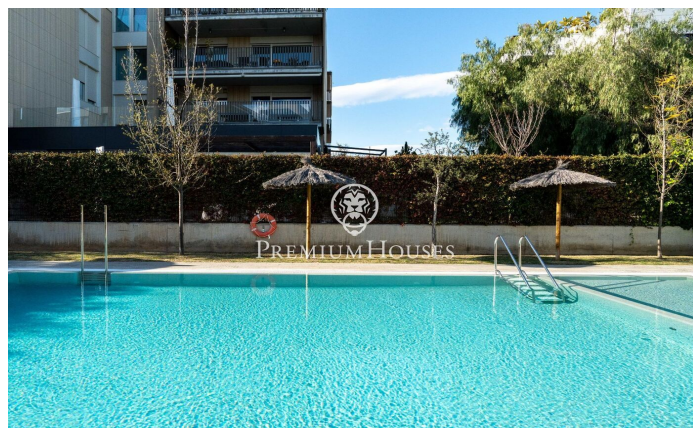

Contacta'ns per a més informació o per concretar una cita

Tel: +34 93 809 72 40

sitges@premiumhouses.com

www.premiumhouses.es