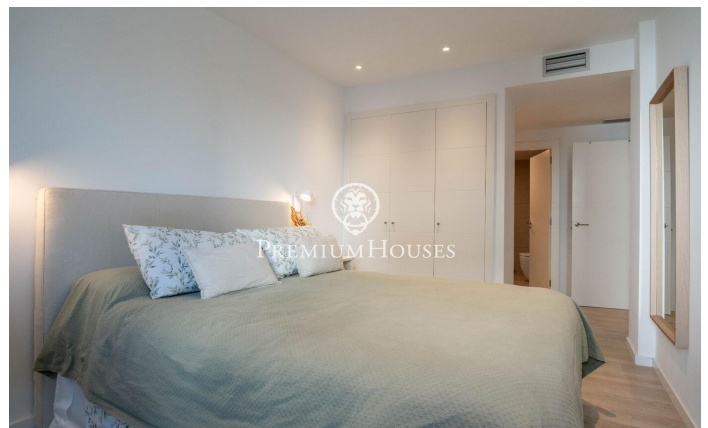

### La Plana / Sitges

Al barri de la Plana de Sitges tenim aquest pis en perfecte estat de recent construcció. L'habitatge compta amb una terrassa amb vistes clares. La zona de dia es compon d'un saló-menjador amb sortida a una terrassa. La zona de nit es compon d'una habitació en suite, una doble i una individual. Tots els dormitoris tenen armaris encastats. El pis té una plaça de pàrquing i un traster. El barri de La Plana de Sitges és una zona residencial tranquil·la propera als serveis essencials. Tot això sense renunciar a estar a poca distància caminant del centre.

**635.000 €**

118 m<sup>2</sup>  
3 Habitacions  
2 Banys  
AACC  
Calefacció  
Traster  
Ascensor  
Telèfon  
Seguretat  
Parking  
Terrassa  
Armaris encastats

Contacta'ns per a més informació o per concretar una cita