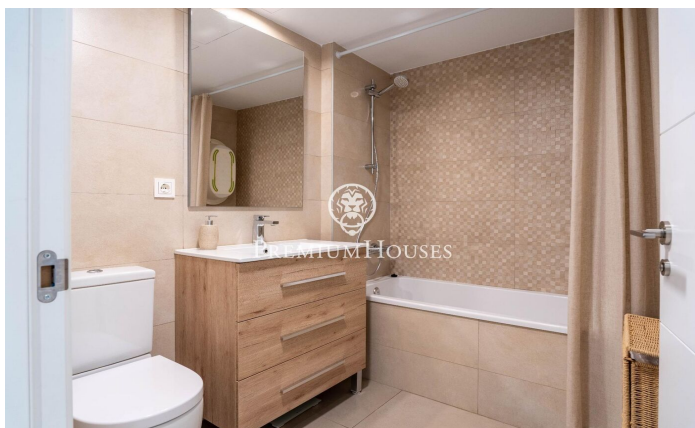

Contacta'ns per a més informació o per concretar una cita

Tel: +34 93 809 72 40

sitges@premiumhouses.com

www.premiumhouses.es