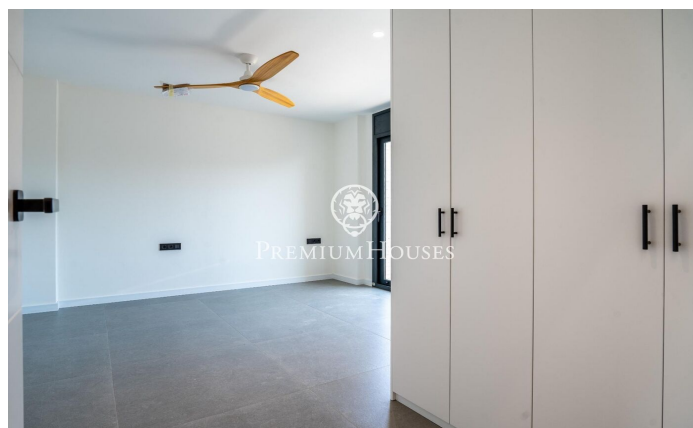

Casa independent moderna a estrenar a la Plana

Ref: PHS100978

La Plana / Sitges

Al barri de la Plana a Sitges trobem aquesta casa moderna a estrenar. L'habitatge compta amb un jardí a la part posterior i una piscina. La casa té un gran garatge amb capacitat per a cinc cotxes. La casa té quatre plantes. A la planta baixa tenim un gran saló-menjador i una cuina amb una illa central. Des d'aquesta estada hi ha una sortida al porxo. A la mateixa planta hi ha una habitació doble en suite el bany del qual dóna servei a la planta baixa. A la primera planta hi trobem la zona de nit que té tres habitacions dobles totes en suite i amb sortida a un balcó, tret de la principal que té sortida a una gran terrassa. Totes les habitacions tenen armaris de paret excepte la principal que té un vestidor. A la segona planta ens trobem amb un solàrium. Al soterrani hi ha un garatge amb una capacitat per a cinc cotxes. Al costat hi ha una gran sala diàfana i dues sales de màquines. El barri de la Plana de Sitges és una zona residencial tranquil·la propera als serveis essencials. Tot això sense renunciar a estar a poca distància a peu del centre.

8.000 €

480 m²
4 Habitacions
4 Banys
600 m² parcel·la
Piscina
AACC
Calefacció
Traster
Telèfon
Parking
Armaris encastats

Contacta'ns per a més informació o per concretar una cita

Tel: +34 93 809 72 40

sitges@premiumhouses.com