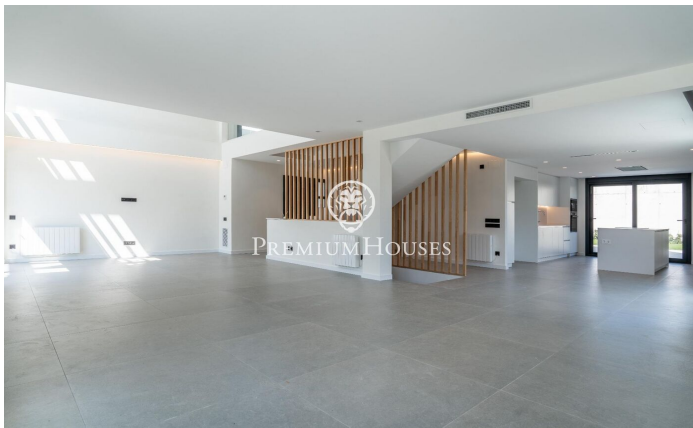

### La plana / Sitges

Al barri de la Plana a Sitges trobem aquesta casa moderna a estrenar. L'habitatge compta amb un jardí a la part posterior i una piscina. La casa té un gran garatge amb capacitat per a cinc cotxes. La casa té quatre plantes. A la planta baixa tenim un gran saló-menjador i una cuina amb una illa central. Des d'aquesta estada hi ha una sortida al porxo. A la mateixa planta hi ha una habitació doble en suite el bany del qual dóna servei a la planta baixa. A la primera planta hi trobem la zona de nit que té tres habitacions dobles totes en suite i amb sortida a un balcó, tret de la principal que té sortida a una gran terrassa. Totes les habitacions tenen armaris de paret excepte la principal que té un vestidor. A la segona planta ens trobem amb un solàrium. Al soterrani hi ha un garatge amb una capacitat per a cinc cotxes. Al costat hi ha una gran sala diàfana i dues sales de màquines. El barri de la Plana de Sitges és una zona residencial tranquil·la propera als serveis essencials. Tot això sense renunciar a estar a poca distància a peu del centre.