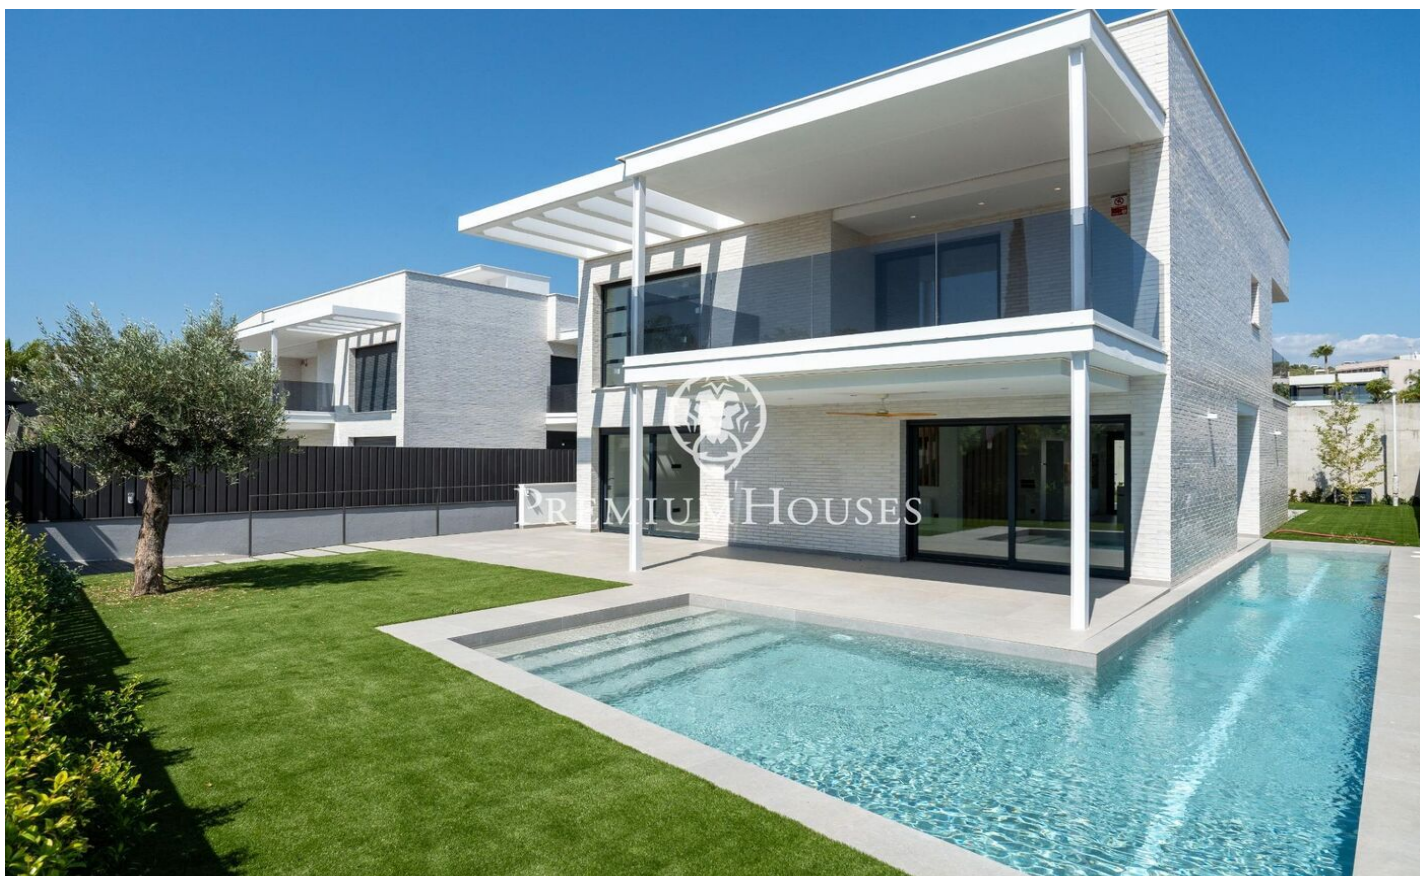

Casa independent moderna a estrenar a la Plana

Ref: PHS100978

La Plana / Sitges

Al barri de la Plana a Sitges trobem aquesta casa moderna a estrenar. L'habitatge compta amb un jardí a la part posterior i una piscina. La casa té un gran garatge amb capacitat per a cinc cotxes. La casa té quatre plantes. A la planta baixa tenim un gran saló-menjador i una cuina amb una illa central. Des d'aquesta estada hi ha una sortida al porxo. A la mateixa planta hi ha una habitació doble en suite el bany del qual dóna servei a la planta baixa. A la primera planta hi trobem la zona de nit que té tres habitacions dobles totes en suite i amb sortida a un balcó, tret de la principal que té sortida a una gran terrassa. Totes les habitacions tenen armaris de paret excepte la principal que té un vestidor. A la segona planta ens trobem amb un solàrium. Al soterrani hi ha un garatge amb una capacitat per a cinc cotxes. Al costat hi ha una gran sala diàfana i dues sales de màquines. El barri de la Plana de Sitges és una zona residencial tranquil·la propera als serveis essencials. Tot això sense renunciar a estar a poca distància a peu del centre.

8.000 €

480 m²
4 Habitacions
4 Banys
600 m² parcel·la
Piscina
AACC
Calefacció
Traster
Telèfon
Parking
Armaris encastats

Contacta'ns per a més informació o per concretar una cita

Tel: +34 93 809 72 40

sitges@premiumhouses.com