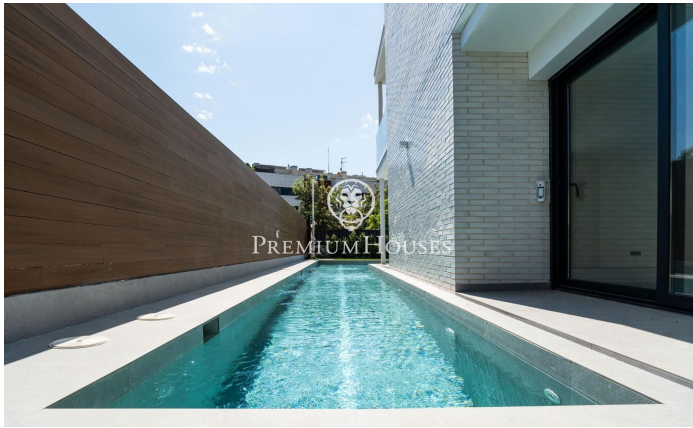

Casa independent moderna a estrenar a la Plana

Ref: PHS100978

La Plana / Sitges

Al barri de la Plana a Sitges trobem aquesta casa moderna a estrenar. L'habitatge compta amb un jardí a la part posterior i una piscina. La casa té un gran garatge amb capacitat per a cinc cotxes. La casa té quatre plantes. A la planta baixa tenim un gran saló-menjador i una cuina amb una illa central. Des d'aquesta estada hi ha una sortida al porxo. A la mateixa planta hi ha una habitació doble en suite el bany del qual dóna servei a la planta baixa. A la primera planta hi trobem la zona de nit que té tres habitacions dobles totes en suite i amb sortida a un balcó, tret de la principal que té sortida a una gran terrassa. Totes les habitacions tenen armaris de paret excepte la principal que té un vestidor. A la segona planta ens trobem amb un solàrium. Al soterrani hi ha un garatge amb una capacitat per a cinc cotxes. Al costat hi ha una gran sala diàfana i dues sales de màquines. El barri de la Plana de Sitges és una zona residencial tranquil·la propera als serveis essencials. Tot això sense renunciar a estar a poca distància a peu del centre.

8.000 €

480 m²
4 Habitacions
4 Banys
600 m² parcel·la
Piscina
AACC
Calefacció
Traster
Telèfon
Parking
Armaris encastats

Contacta'ns per a més informació o per concretar una cita

Tel: +34 93 809 72 40

sitges@premiumhouses.com