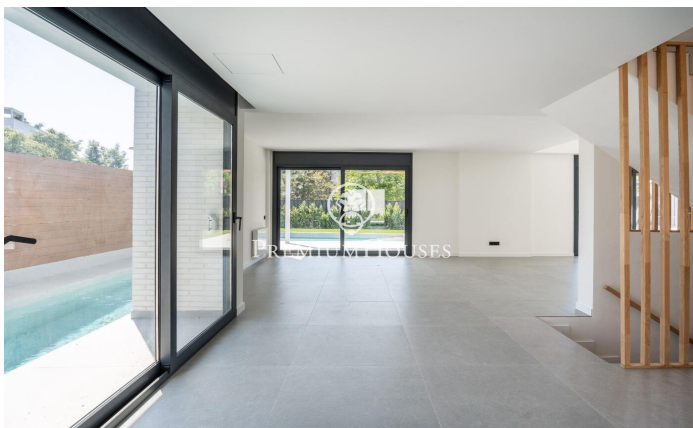

### La plana / Sitges

Al barri de la Plana a Sitges trobem aquesta casa moderna a estrenar. L'habitatge compta amb un jardí a la part posterior i una piscina. La casa té un gran garatge amb capacitat per a cinc cotxes. La casa té quatre plantes. A la planta baixa tenim un gran saló-menjador i una cuina amb una illa central. Des d'aquesta estada hi ha una sortida al porxo. A la mateixa planta hi ha una habitació doble en suite el bany del qual dóna servei a la planta baixa. A la primera planta hi trobem la zona de nit que té tres habitacions dobles totes en suite i amb sortida a un balcó, tret de la principal que té sortida a una gran terrassa. Totes les habitacions tenen armaris de paret excepte la principal que té un vestidor. A la segona planta ens trobem amb un solàrium. Al soterrani hi ha un garatge amb una capacitat per a cinc cotxes. Al costat hi ha una gran sala diàfana i dues sales de màquines. El barri de la Plana de Sitges és una zona residencial tranquil·la propera als serveis essencials. Tot això sense renunciar a estar a poca distància a peu del centre.