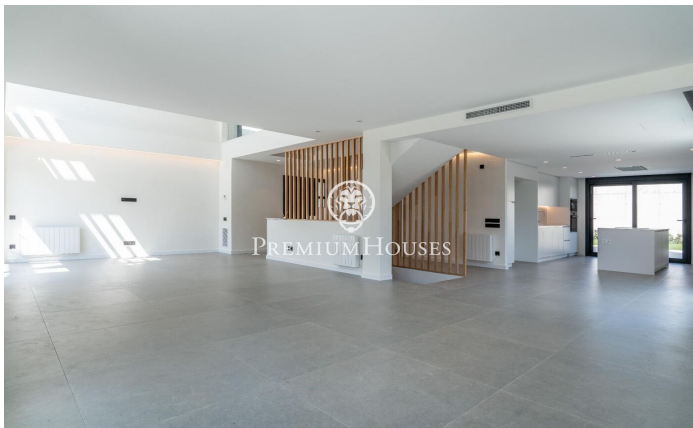

Casa independent moderna a estrenar a la Plana

Ref: PHS100978

La Plana / Sitges

Al barri de la Plana a Sitges trobem aquesta casa moderna a estrenar. L'habitatge compta amb un jardí a la part posterior i una piscina. La casa té un gran garatge amb capacitat per a cinc cotxes. La casa té quatre plantes. A la planta baixa tenim un gran saló-menjador i una cuina amb una illa central. Des d'aquesta estada hi ha una sortida al porxo. A la mateixa planta hi ha una habitació doble en suite el bany del qual dóna servei a la planta baixa. A la primera planta hi trobem la zona de nit que té tres habitacions dobles totes en suite i amb sortida a un balcó, tret de la principal que té sortida a una gran terrassa. Totes les habitacions tenen armaris de paret excepte la principal que té un vestidor. A la segona planta ens trobem amb un solàrium. Al soterrani hi ha un garatge amb una capacitat per a cinc cotxes. Al costat hi ha una gran sala diàfana i dues sales de màquines. El barri de la Plana de Sitges és una zona residencial tranquil·la propera als serveis essencials. Tot això sense renunciar a estar a poca distància a peu del centre.

8.000 €

480 m²
4 Habitacions
4 Banys
600 m² parcel·la
Piscina
AACC
Calefacció
Traster
Telèfon
Parking
Armaris encastats

Contacta'ns per a més informació o per concretar una cita

Tel: +34 93 809 72 40

sitges@premiumhouses.com