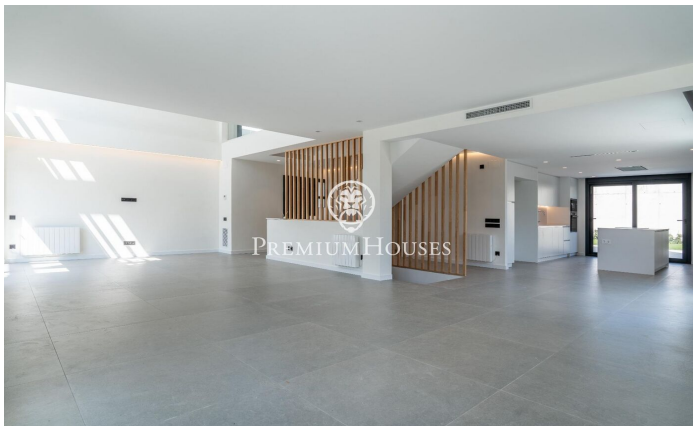

Casa independent moderna a estrenar a la Plana

Ref: PHS100978

La Plana / Sitges

Al barri de la Plana a Sitges trobem aquesta casa moderna a estrenar. L'habitatge compta amb un jardí a la part posterior i una piscina. La casa té un gran garatge amb capacitat per a cinc cotxes. La casa té quatre plantes. A la planta baixa tenim un gran saló-menjador i una cuina amb una illa central. Des d'aquesta estada hi ha una sortida al porxo. A la mateixa planta hi ha una habitació doble en suite el bany del qual dóna servei a la planta baixa. A la primera planta hi trobem la zona de nit que té tres habitacions dobles totes en suite i amb sortida a un balcó, tret de la principal que té sortida a una gran terrassa. Totes les habitacions tenen armaris de paret excepte la principal que té un vestidor. A la segona planta ens trobem amb un solàrium. Al soterrani hi ha un garatge amb una capacitat per a cinc cotxes. Al costat hi ha una gran sala diàfana i dues sales de màquines. El barri de la Plana de Sitges és una zona residencial tranquil·la propera als serveis essencials. Tot això sense renunciar a estar a poca distància a peu del centre.

8.000 €

480 m²
4 Habitacions
4 Banys
600 m² parcel·la
Piscina
AACC
Calefacció
Traster
Telèfon
Parking
Armaris encastats

Contacta'ns per a més informació o per concretar una cita

Tel: +34 93 809 72 40

sitges@premiumhouses.com