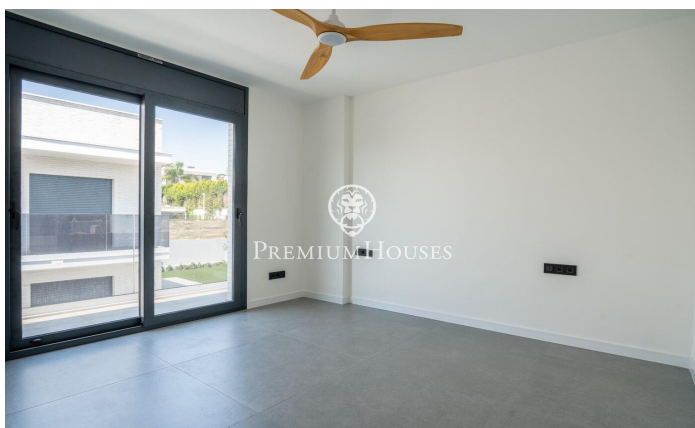

### La plana / Sitges

Al barri de la Plana a Sitges trobem aquesta casa moderna a estrenar. L'habitatge compta amb un jardí a la part posterior i una piscina. La casa té un gran garatge amb capacitat per a cinc cotxes. La casa té quatre plantes. A la planta baixa tenim un gran saló-menjador i una cuina amb una illa central. Des d'aquesta estada hi ha una sortida al porxo. A la mateixa planta hi ha una habitació doble en suite el bany del qual dóna servei a la planta baixa. A la primera planta hi trobem la zona de nit que té tres habitacions dobles totes en suite i amb sortida a un balcó, tret de la principal que té sortida a una gran terrassa. Totes les habitacions tenen armaris de paret excepte la principal que té un vestidor. A la segona planta ens trobem amb un solàrium. Al soterrani hi ha un garatge amb una capacitat per a cinc cotxes. Al costat hi ha una gran sala diàfana i dues sales de màquines. El barri de la Plana de Sitges és una zona residencial tranquil·la propera als serveis essencials. Tot això sense renunciar a estar a poca distància a peu del centre.

**8.000 €**

480 m<sup>2</sup>  
4 Habitacions  
4 Banys  
600 m<sup>2</sup> parcel·la  
Piscina  
AACC  
Calefacció  
Traster  
Telèfon  
Parking  
Armaris encastats

Contacta'ns per a més informació o per concretar una cita