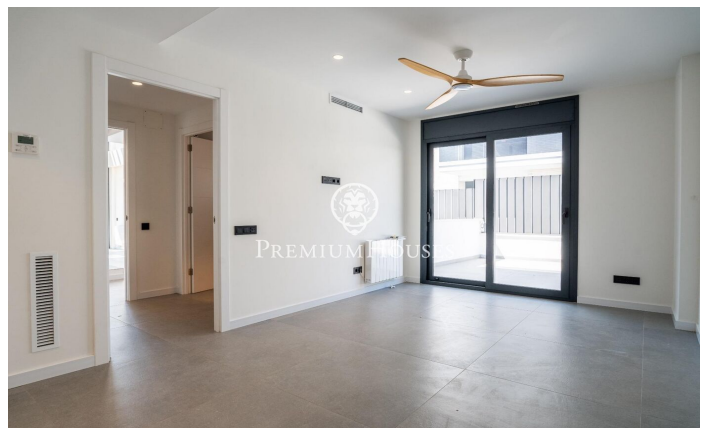

Casa independent moderna a estrenar a la Plana

Ref: PHS100978

La Plana / Sitges

Al barri de la Plana a Sitges trobem aquesta casa moderna a estrenar. L'habitatge compta amb un jardí a la part posterior i una piscina. La casa té un gran garatge amb capacitat per a cinc cotxes. La casa té quatre plantes. A la planta baixa tenim un gran saló-menjador i una cuina amb una illa central. Des d'aquesta estada hi ha una sortida al porxo. A la mateixa planta hi ha una habitació doble en suite el bany del qual dóna servei a la planta baixa. A la primera planta hi trobem la zona de nit que té tres habitacions dobles totes en suite i amb sortida a un balcó, tret de la principal que té sortida a una gran terrassa. Totes les habitacions tenen armaris de paret excepte la principal que té un vestidor. A la segona planta ens trobem amb un solàrium. Al soterrani hi ha un garatge amb una capacitat per a cinc cotxes. Al costat hi ha una gran sala diàfana i dues sales de màquines. El barri de la Plana de Sitges és una zona residencial tranquil·la propera als serveis essencials. Tot això sense renunciar a estar a poca distància a peu del centre.

8.000 €

480 m²
4 Habitacions
4 Banys
600 m² parcel·la
Piscina
AACC
Calefacció
Traster
Telèfon
Parking
Armaris encastats

Contacta'ns per a més informació o per concretar una cita

Tel: +34 93 809 72 40

sitges@premiumhouses.com