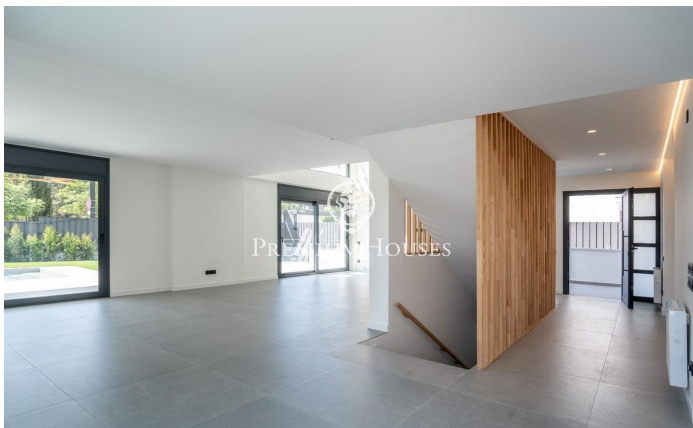

### La plana / Sitges

Al barri de la Plana a Sitges trobem aquesta casa moderna a estrenar. L'habitatge compta amb un jardí a la part posterior i una piscina. La casa té un gran garatge amb capacitat per a cinc cotxes. La casa té quatre plantes. A la planta baixa tenim un gran saló-menjador i una cuina amb una illa central. Des d'aquesta estada hi ha una sortida al porxo. A la mateixa planta hi ha una habitació doble en suite el bany del qual dóna servei a la planta baixa. A la primera planta hi trobem la zona de nit que té tres habitacions dobles totes en suite i amb sortida a un balcó, tret de la principal que té sortida a una gran terrassa. Totes les habitacions tenen armaris de paret excepte la principal que té un vestidor. A la segona planta ens trobem amb un solàrium. Al soterrani hi ha un garatge amb una capacitat per a cinc cotxes. Al costat hi ha una gran sala diàfana i dues sales de màquines. El barri de la Plana de Sitges és una zona residencial tranquil·la propera als serveis essencials. Tot això sense renunciar a estar a poca distància a peu del centre.