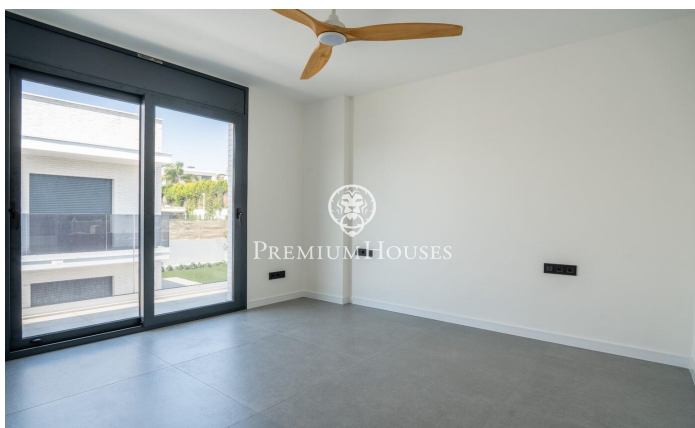

Casa independent moderna a estrenar a la Plana

Ref: PHS100978

La Plana / Sitges

Al barri de la Plana a Sitges trobem aquesta casa moderna a estrenar. L'habitatge compta amb un jardí a la part posterior i una piscina. La casa té un gran garatge amb capacitat per a cinc cotxes. La casa té quatre plantes. A la planta baixa tenim un gran saló-menjador i una cuina amb una illa central. Des d'aquesta estada hi ha una sortida al porxo. A la mateixa planta hi ha una habitació doble en suite el bany del qual dóna servei a la planta baixa. A la primera planta hi trobem la zona de nit que té tres habitacions dobles totes en suite i amb sortida a un balcó, tret de la principal que té sortida a una gran terrassa. Totes les habitacions tenen armaris de paret excepte la principal que té un vestidor. A la segona planta ens trobem amb un solàrium. Al soterrani hi ha un garatge amb una capacitat per a cinc cotxes. Al costat hi ha una gran sala diàfana i dues sales de màquines. El barri de la Plana de Sitges és una zona residencial tranquil·la propera als serveis essencials. Tot això sense renunciar a estar a poca distància a peu del centre.

8.000 €

480 m²
4 Habitacions
4 Banys
600 m² parcel·la
Piscina
AACC
Calefacció
Traster
Telèfon
Parking
Armaris encastats

Contacta'ns per a més informació o per concretar una cita

Tel: +34 93 809 72 40

sitges@premiumhouses.com