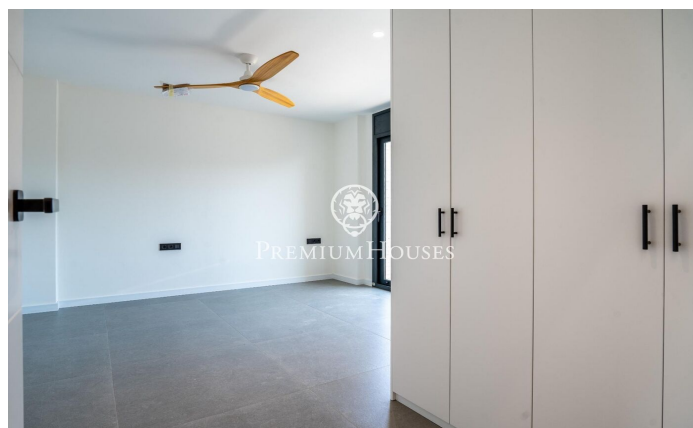

### La plana / Sitges

Al barri de la Plana a Sitges trobem aquesta casa moderna a estrenar. L'habitatge compta amb un jardí a la part posterior i una piscina. La casa té un gran garatge amb capacitat per a cinc cotxes. La casa té quatre plantes. A la planta baixa tenim un gran saló-menjador i una cuina amb una illa central. Des d'aquesta estada hi ha una sortida al porxo. A la mateixa planta hi ha una habitació doble en suite el bany del qual dóna servei a la planta baixa. A la primera planta hi trobem la zona de nit que té tres habitacions dobles totes en suite i amb sortida a un balcó, tret de la principal que té sortida a una gran terrassa. Totes les habitacions tenen armaris de paret excepte la principal que té un vestidor. A la segona planta ens trobem amb un solàrium. Al soterrani hi ha un garatge amb una capacitat per a cinc cotxes. Al costat hi ha una gran sala diàfana i dues sales de màquines. El barri de la Plana de Sitges és una zona residencial tranquil·la propera als serveis essencials. Tot això sense renunciar a estar a poca distància a peu del centre.

**8.000 €**

480 m<sup>2</sup>  
4 Habitacions  
4 Banys  
600 m<sup>2</sup> parcel·la  
Piscina  
AACC  
Calefacció  
Traster  
Telèfon  
Parking  
Armaris encastats

Contacta'ns per a més informació o per concretar una cita