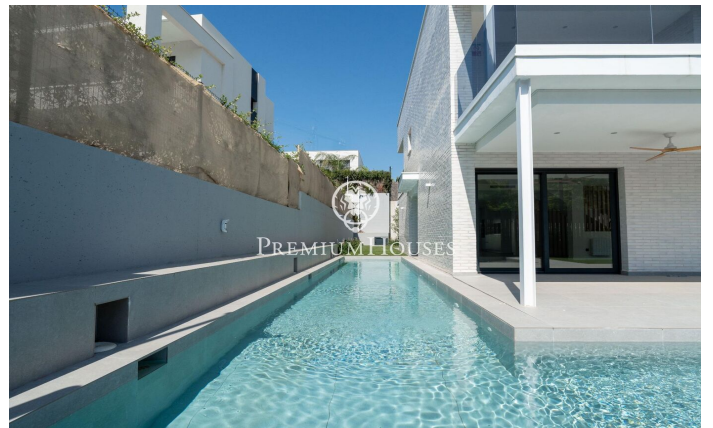

Casa independent moderna a estrenar a la Plana

Ref: PHS100977

La Plana / Sitges

Al barri de la Plana a Sitges trobem aquesta casa moderna a estrenar. La propietat compta amb un jardí a la part posterior, una piscina i disposa d'un gran garatge amb una capacitat per a cinc cotxes. La casa es divideix en quatre plantes. A la planta baixa tenim un gran saló-menjador i una cuina amb una illa central. Des d'aquí hi ha una sortida al porxo. A la mateixa planta hi ha una habitació doble en suite el bany del qual dóna servei a la planta baixa. A la primera planta hi trobem la zona de nit que compta amb tres habitacions dobles totes en suite i amb sortida a un balcó, excepte la principal que té sortida a una gran terrassa. Totes les habitacions tenen armaris de paret excepte la principal que té un vestidor. A la segona planta ens trobem amb un solàrium. Al soterrani hi ha un garatge amb una capacitat per a cinc cotxes. Al costat hi ha una gran sala diàfana i dues sales de màquines. El barri de la Plana de Sitges és una zona residencial tranquil·la propera als serveis essencials. Tot això sense renunciar a estar a poca distància a peu del centre.

2.600.000 €

480 m²
4 Habitacions
4 Banys
600 m² parcel·la
Piscina
AACC
Calefacció
Telèfon
Parking
Armaris encastats

Contacta'ns per a més informació o per concretar una cita

Tel: +34 93 809 72 40

sitges@premiumhouses.com