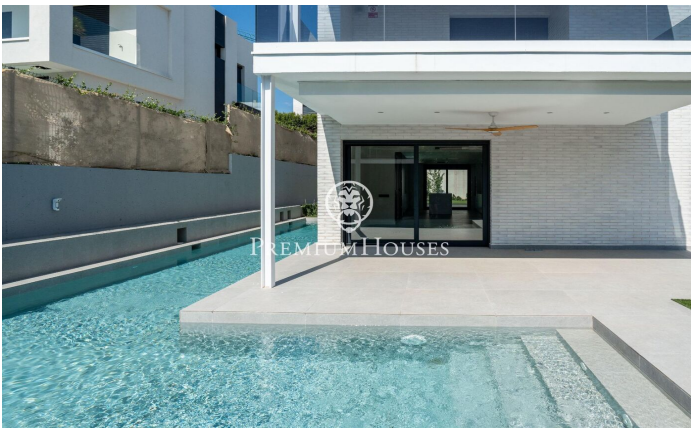

### La plana / Sitges

Al barri de la Plana a Sitges trobem aquesta casa moderna a estrenar. La propietat compta amb un jardí a la part posterior, una piscina i disposa d'un gran garatge amb una capacitat per a cinc cotxes. La casa es divideix en quatre plantes. A la planta baixa tenim un gran saló-menjador i una cuina amb una illa central. Des d'aquí hi ha una sortida al porxo. A la mateixa planta hi ha una habitació doble en suite el bany del qual dóna servei a la planta baixa. A la primera planta hi trobem la zona de nit que compta amb tres habitacions dobles totes en suite i amb sortida a un balcó, excepte la principal que té sortida a una gran terrassa. Totes les habitacions tenen armaris de paret excepte la principal que té un vestidor. A la segona planta ens trobem amb un solàrium. Al soterrani hi ha un garatge amb una capacitat per a cinc cotxes. Al costat hi ha una gran sala diàfana i dues sales de màquines. El barri de la Plana de Sitges és una zona residencial tranquil·la propera als serveis essencials. Tot això sense renunciar a estar a poca distància a peu del centre.

**8.000 €**

480 m<sup>2</sup>  
4 Habitacions  
4 Banys  
600 m<sup>2</sup> parcel·la  
Piscina  
AACC  
Calefacció  
Telèfon  
Parking  
Armaris encastats

Contacta'ns per a més informació o per concretar una cita