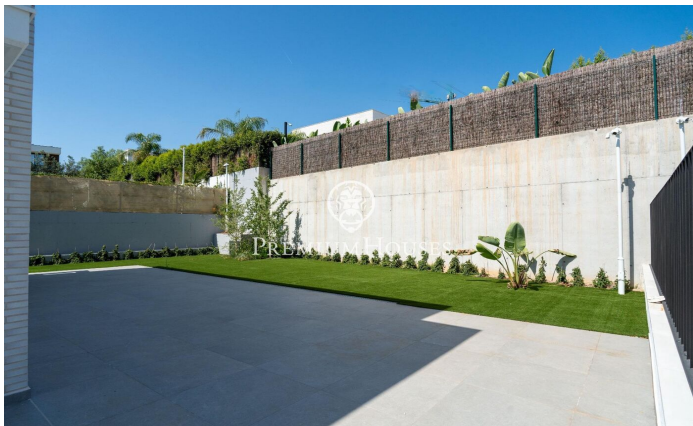

Contacta'ns per a més informació o per concretar una cita

Tel: +34 93 809 72 40

sitges@premiumhouses.com

www.premiumhouses.es