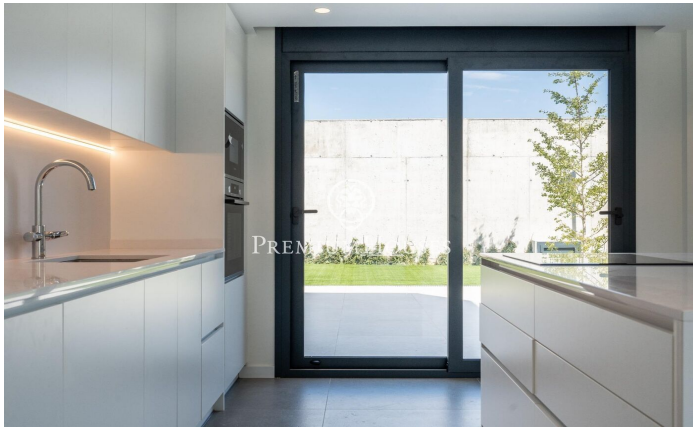

Contacta'ns per a més informació o per concretar una cita

Tel: +34 93 809 72 40

sitges@premiumhouses.com

www.premiumhouses.es