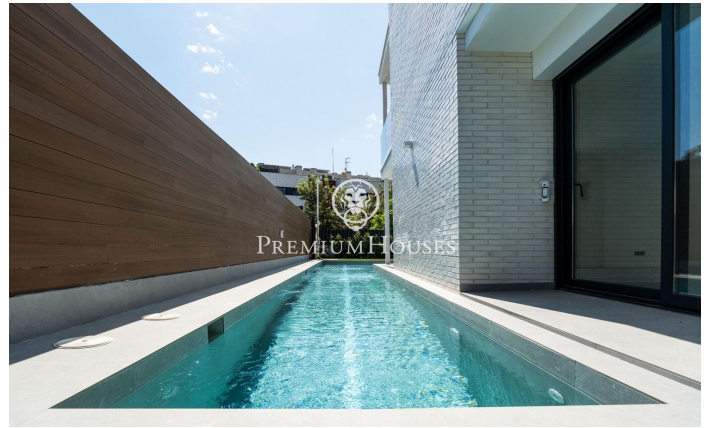

Casa independent moderna a estrenar a la Plana

Ref: PHS100977

La Plana / Sitges

Al barri de la Plana a Sitges trobem aquesta casa moderna a estrenar. La propietat compta amb un jardí a la part posterior, una piscina i disposa d'un gran garatge amb una capacitat per a cinc cotxes. La casa es divideix en quatre plantes. A la planta baixa tenim un gran saló-menjador i una cuina amb una illa central. Des d'aquí hi ha una sortida al porxo. A la mateixa planta hi ha una habitació doble en suite el bany del qual dóna servei a la planta baixa. A la primera planta hi trobem la zona de nit que compta amb tres habitacions dobles totes en suite i amb sortida a un balcó, excepte la principal que té sortida a una gran terrassa. Totes les habitacions tenen armaris de paret excepte la principal que té un vestidor. A la segona planta ens trobem amb un solàrium. Al soterrani hi ha un garatge amb una capacitat per a cinc cotxes. Al costat hi ha una gran sala diàfana i dues sales de màquines. El barri de la Plana de Sitges és una zona residencial tranquil·la propera als serveis essencials. Tot això sense renunciar a estar a poca distància a peu del centre.

2.600.000 €

480 m²
4 Habitacions
4 Banys
600 m² parcel·la
Piscina
AACC
Calefacció
Telèfon
Parking
Armaris encastats

Contacta'ns per a més informació o per concretar una cita

Tel: +34 93 809 72 40

sitges@premiumhouses.com