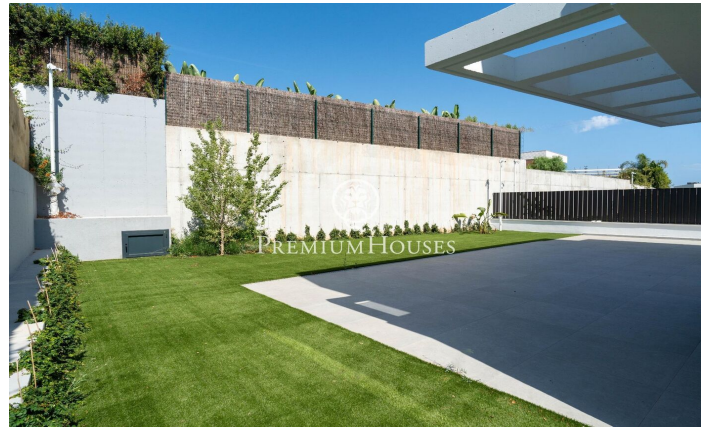

Casa independent moderna a estrenar a la Plana

Ref: PHS100977

La Plana / Sitges

Al barri de la Plana a Sitges trobem aquesta casa moderna a estrenar. La propietat compta amb un jardí a la part posterior, una piscina i disposa d'un gran garatge amb una capacitat per a cinc cotxes. La casa es divideix en quatre plantes. A la planta baixa tenim un gran saló-menjador i una cuina amb una illa central. Des d'aquí hi ha una sortida al porxo. A la mateixa planta hi ha una habitació doble en suite el bany del qual dóna servei a la planta baixa. A la primera planta hi trobem la zona de nit que compta amb tres habitacions dobles totes en suite i amb sortida a un balcó, excepte la principal que té sortida a una gran terrassa. Totes les habitacions tenen armaris de paret excepte la principal que té un vestidor. A la segona planta ens trobem amb un solàrium. Al soterrani hi ha un garatge amb una capacitat per a cinc cotxes. Al costat hi ha una gran sala diàfana i dues sales de màquines. El barri de la Plana de Sitges és una zona residencial tranquil·la propera als serveis essencials. Tot això sense renunciar a estar a poca distància a peu del centre.

2.600.000 €

480 m²
4 Habitacions
4 Banys
600 m² parcel·la
Piscina
AACC
Calefacció
Telèfon
Parking
Armaris encastats

Contacta'ns per a més informació o per concretar una cita

Tel: +34 93 809 72 40

sitges@premiumhouses.com