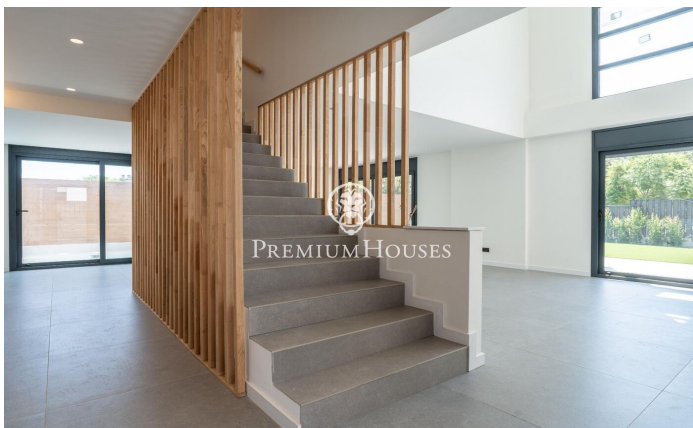

Contacta'ns per a més informació o per concretar una cita

Tel: +34 93 809 72 40

sitges@premiumhouses.com

www.premiumhouses.es