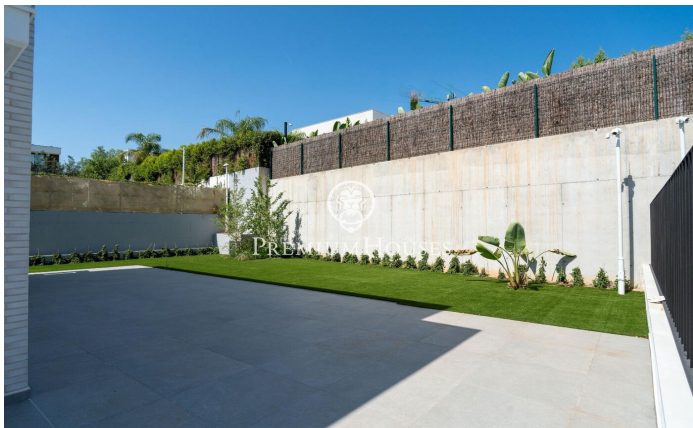

Contacta'ns per a més informació o per concretar una cita

Tel: +34 93 809 72 40

sitges@premiumhouses.com

www.premiumhouses.es