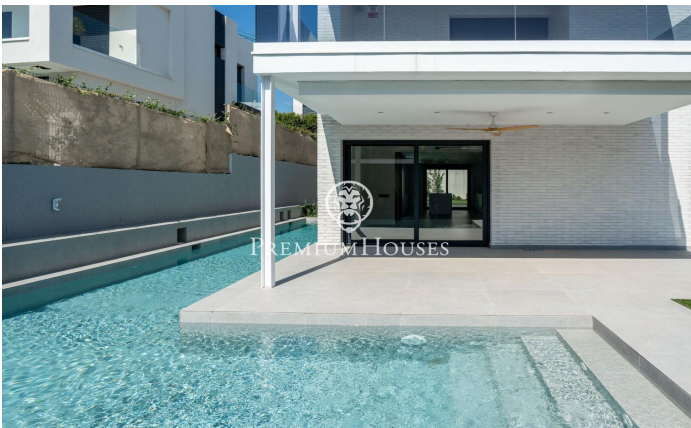

Casa independent moderna a estrenar a la Plana

Ref: PHS100977

La Plana / Sitges

Al barri de la Plana a Sitges trobem aquesta casa moderna a estrenar. La propietat compta amb un jardí a la part posterior, una piscina i disposa d'un gran garatge amb una capacitat per a cinc cotxes. La casa es divideix en quatre plantes. A la planta baixa tenim un gran saló-menjador i una cuina amb una illa central. Des d'aquí hi ha una sortida al porxo. A la mateixa planta hi ha una habitació doble en suite el bany del qual dóna servei a la planta baixa. A la primera planta hi trobem la zona de nit que compta amb tres habitacions dobles totes en suite i amb sortida a un balcó, excepte la principal que té sortida a una gran terrassa. Totes les habitacions tenen armaris de paret excepte la principal que té un vestidor. A la segona planta ens trobem amb un solàrium. Al soterrani hi ha un garatge amb una capacitat per a cinc cotxes. Al costat hi ha una gran sala diàfana i dues sales de màquines. El barri de la Plana de Sitges és una zona residencial tranquil·la propera als serveis essencials. Tot això sense renunciar a estar a poca distància a peu del centre.

2.600.000 €

480 m²
4 Habitacions
4 Banys
600 m² parcel·la
Piscina
AACC
Calefacció
Telèfon
Parking
Armaris encastats

Contacta'ns per a més informació o per concretar una cita

Tel: +34 93 809 72 40

sitges@premiumhouses.com