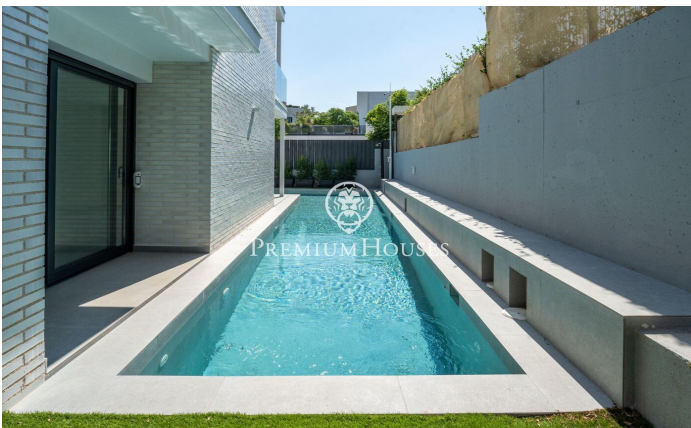

Casa independent moderna a estrenar a la Plana

Ref: PHS100977

La Plana / Sitges

Al barri de la Plana a Sitges trobem aquesta casa moderna a estrenar. La propietat compta amb un jardí a la part posterior, una piscina i disposa d'un gran garatge amb una capacitat per a cinc cotxes. La casa es divideix en quatre plantes. A la planta baixa tenim un gran saló-menjador i una cuina amb una illa central. Des d'aquí hi ha una sortida al porxo. A la mateixa planta hi ha una habitació doble en suite el bany del qual dóna servei a la planta baixa. A la primera planta hi trobem la zona de nit que compta amb tres habitacions dobles totes en suite i amb sortida a un balcó, excepte la principal que té sortida a una gran terrassa. Totes les habitacions tenen armaris de paret excepte la principal que té un vestidor. A la segona planta ens trobem amb un solàrium. Al soterrani hi ha un garatge amb una capacitat per a cinc cotxes. Al costat hi ha una gran sala diàfana i dues sales de màquines. El barri de la Plana de Sitges és una zona residencial tranquil·la propera als serveis essencials. Tot això sense renunciar a estar a poca distància a peu del centre.

2.600.000 €

480 m²
4 Habitacions
4 Banys
600 m² parcel·la
Piscina
AACC
Calefacció
Telèfon
Parking
Armaris encastats

Contacta'ns per a més informació o per concretar una cita

Tel: +34 93 809 72 40

sitges@premiumhouses.com