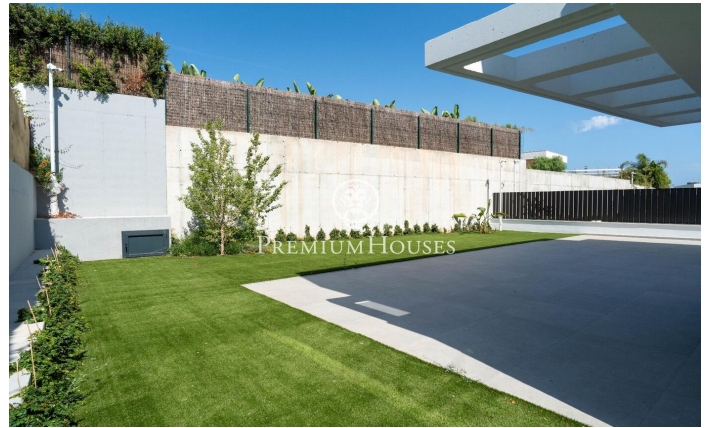

Contacta'ns per a més informació o per concretar una cita

Tel: +34 93 809 72 40

sitges@premiumhouses.com

www.premiumhouses.es