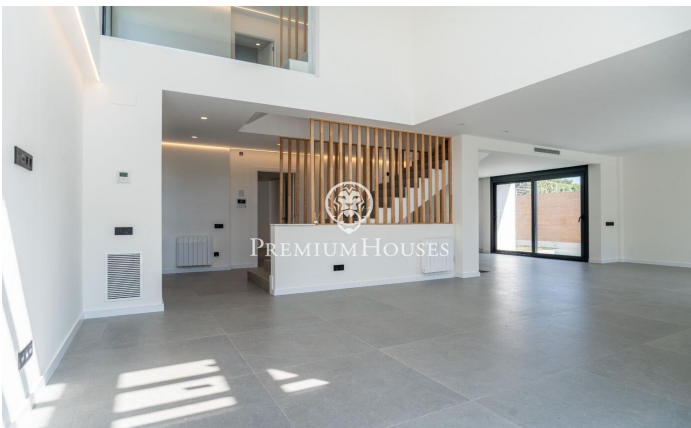

Casa independent moderna a estrenar a la Plana

Ref: PHS100977

La Plana / Sitges

Al barri de la Plana a Sitges trobem aquesta casa moderna a estrenar. La propietat compta amb un jardí a la part posterior, una piscina i disposa d'un gran garatge amb una capacitat per a cinc cotxes. La casa es divideix en quatre plantes. A la planta baixa tenim un gran saló-menjador i una cuina amb una illa central. Des d'aquí hi ha una sortida al porxo. A la mateixa planta hi ha una habitació doble en suite el bany del qual dóna servei a la planta baixa. A la primera planta hi trobem la zona de nit que compta amb tres habitacions dobles totes en suite i amb sortida a un balcó, excepte la principal que té sortida a una gran terrassa. Totes les habitacions tenen armaris de paret excepte la principal que té un vestidor. A la segona planta ens trobem amb un solàrium. Al soterrani hi ha un garatge amb una capacitat per a cinc cotxes. Al costat hi ha una gran sala diàfana i dues sales de màquines. El barri de la Plana de Sitges és una zona residencial tranquil·la propera als serveis essencials. Tot això sense renunciar a estar a poca distància a peu del centre.

2.600.000 €

480 m²
4 Habitacions
4 Banys
600 m² parcel·la
Piscina
AACC
Calefacció
Telèfon
Parking
Armaris encastats

Contacta'ns per a més informació o per concretar una cita

Tel: +34 93 809 72 40

sitges@premiumhouses.com