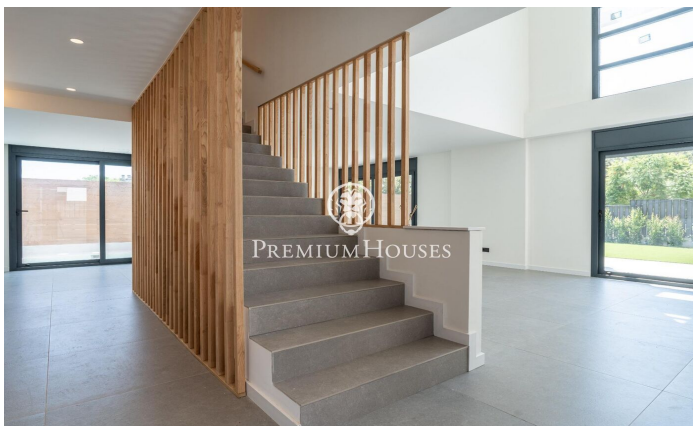

Contacta'ns per a més informació o per concretar una cita

Tel: +34 93 809 72 40

sitges@premiumhouses.com

www.premiumhouses.es