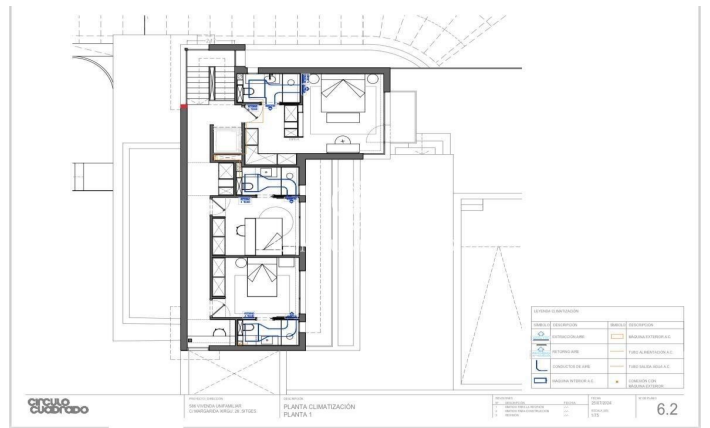

Casa moderna a La Plana

Ref: PHS100761

La Plana / Sitges

Al barri de la Plana de Sitges trobem aquesta casa moderna. La propietat està orientada a sud. La casa té un garatge amb capacitat per a tres cotxes. La propietat es distribueix en tres plantes. A la planta baixa tenim la zona de dia. La mateixa es compon d'un saló-menjador i una cuina amb illa. Des del saló accedim al jardí amb piscina. Completa la planta una habitació doble i un bany complet. A la primera planta hi ha la zona de nit composta de tres habitacions dobles, totes en suite i amb accés a terrassa. Totes les habitacions tenen armaris de paret. Al soterrani hi ha un garatge amb una capacitat per a tres cotxes, un safareig, una sala polivalent, un bany i un traster. Un ascensor connecta totes les plantes de la casa. El barri de la Plana de Sitges és una zona residencial tranquil·la propera als serveis essencials. Tot això sense renunciar a estar a poca distància a peu del centre.

2.600.000 €

480 m²
4 Habitacions
6 Banys
604 m² parcel·la
AACC
Calefacció
Vistes al mar
Pati interior
Traster
Ascensor
Telèfon
Parking
Armaris encastats

Contacta'ns per a més informació o per concretar una cita