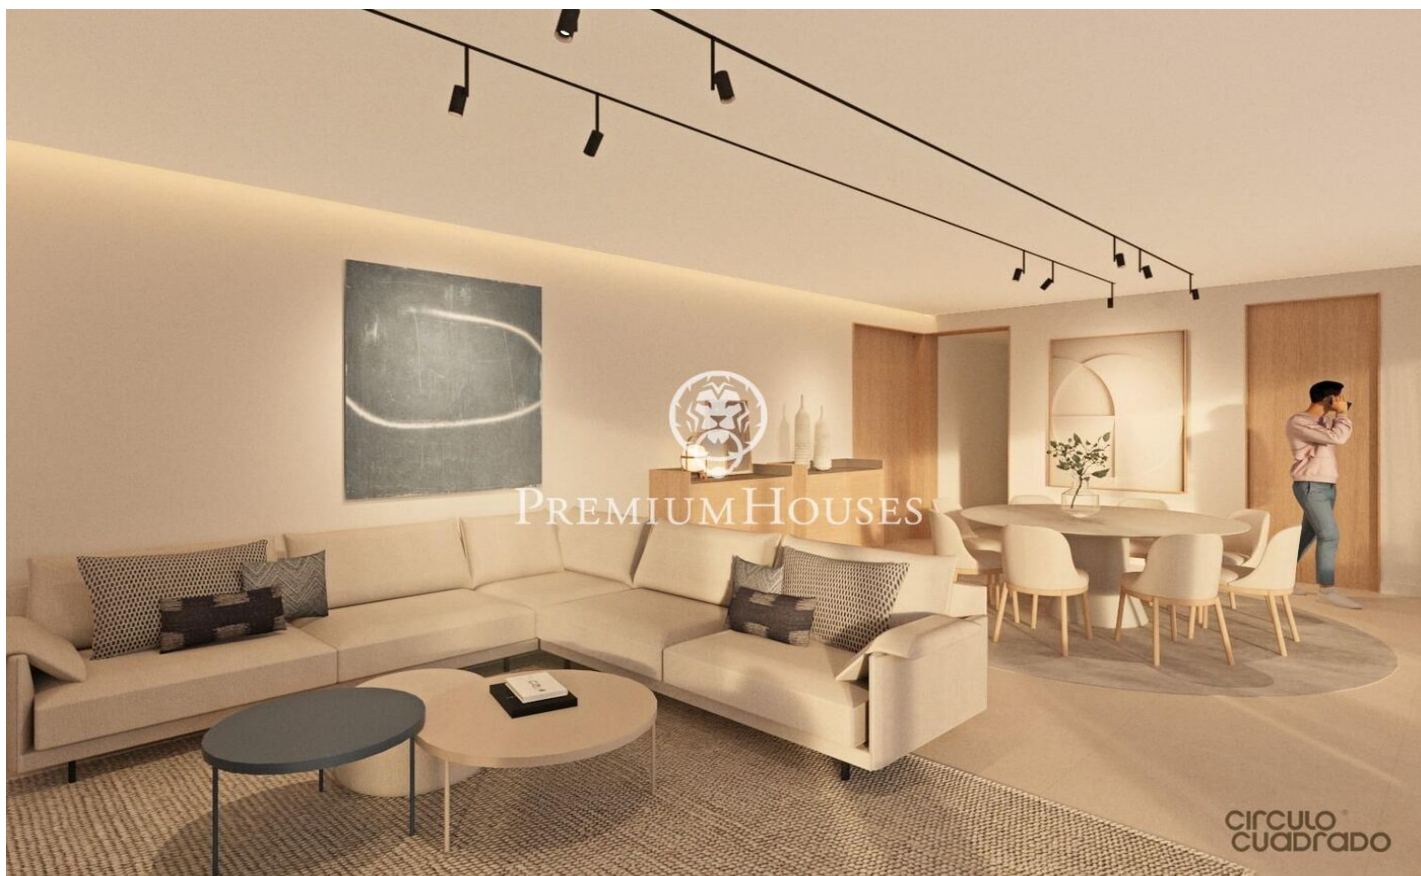

Casa moderna a La Plana

Ref: PHS100761

La Plana / Sitges

Al barri de la Plana de Sitges trobem aquesta casa moderna. La propietat està orientada a sud. La casa té un garatge amb capacitat per a tres cotxes. La propietat es distribueix en tres plantes. A la planta baixa tenim la zona de dia. La mateixa es compon d'un saló-menjador i una cuina amb illa. Des del saló accedim al jardí amb piscina. Completa la planta una habitació doble i un bany complet. A la primera planta hi ha la zona de nit composta de tres habitacions dobles, totes en suite i amb accés a terrassa. Totes les habitacions tenen armaris de paret. Al soterrani hi ha un garatge amb una capacitat per a tres cotxes, un safareig, una sala polivalent, un bany i un traster. Un ascensor connecta totes les plantes de la casa. El barri de la Plana de Sitges és una zona residencial tranquil·la propera als serveis essencials. Tot això sense renunciar a estar a poca distància a peu del centre.

8.000 €

480 m²
4 Habitacions
6 Banys
604 m² parcel·la
AACC
Calefacció
Vistes al mar
Pati interior
Traster
Ascensor
Telèfon
Parking
Armaris encastats