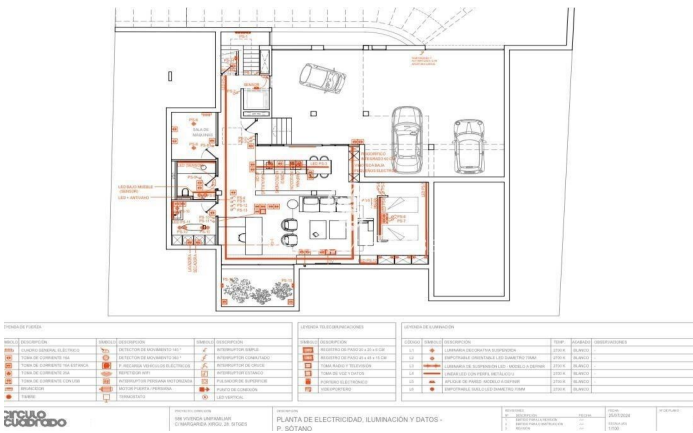

Casa moderna a La Plana

Ref: PHS100761

La Plana / Sitges

Al barri de la Plana de Sitges trobem aquesta casa moderna. La propietat està orientada a sud. La casa té un garatge amb capacitat per a tres cotxes. La propietat es distribueix en tres plantes. A la planta baixa tenim la zona de dia. La mateixa es compon d'un saló-menjador i una cuina amb illa. Des del saló accedim al jardí amb piscina. Completa la planta una habitació doble i un bany complet. A la primera planta hi ha la zona de nit composta de tres habitacions dobles, totes en suite i amb accés a terrassa. Totes les habitacions tenen armaris de paret. Al soterrani hi ha un garatge amb una capacitat per a tres cotxes, un safareig, una sala polivalent, un bany i un traster. Un ascensor connecta totes les plantes de la casa. El barri de la Plana de Sitges és una zona residencial tranquil·la propera als serveis essencials. Tot això sense renunciar a estar a poca distància a peu del centre.

2.600.000 €

480 m²
4 Habitacions
6 Banys
604 m² parcel·la
AACC
Calefacció
Vistes al mar
Pati interior
Traster
Ascensor
Telèfon
Parking
Armaris encastats

Contacta'ns per a més informació o per concretar una cita