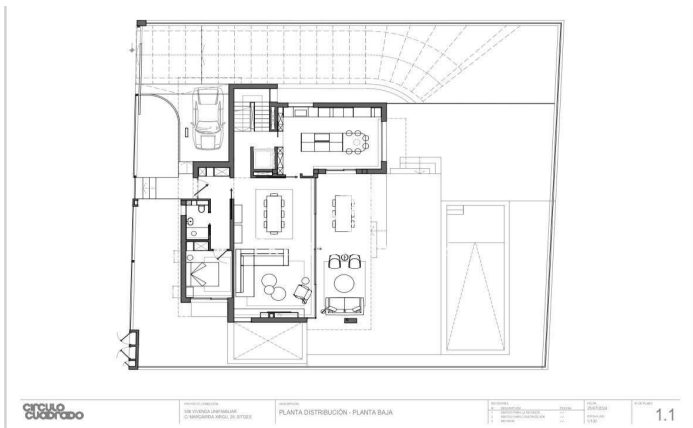

Casa moderna a La Plana

Ref: PHS100761

La Plana / Sitges

Al barri de la Plana de Sitges trobem aquesta casa moderna. La propietat està orientada a sud. La casa té un garatge amb capacitat per a tres cotxes. La propietat es distribueix en tres plantes. A la planta baixa tenim la zona de dia. La mateixa es compon d'un saló-menjador i una cuina amb illa. Des del saló accedim al jardí amb piscina. Completa la planta una habitació doble i un bany complet. A la primera planta hi ha la zona de nit composta de tres habitacions dobles, totes en suite i amb accés a terrassa. Totes les habitacions tenen armaris de paret. Al soterrani hi ha un garatge amb una capacitat per a tres cotxes, un safareig, una sala polivalent, un bany i un traster. Un ascensor connecta totes les plantes de la casa. El barri de la Plana de Sitges és una zona residencial tranquil·la propera als serveis essencials. Tot això sense renunciar a estar a poca distància a peu del centre.

2.600.000 €

480 m²
4 Habitacions
6 Banys
604 m² parcel·la
AACC
Calefacció
Vistes al mar
Pati interior
Traster
Ascensor
Telèfon
Parking
Armaris encastats

Contacta'ns per a més informació o per concretar una cita