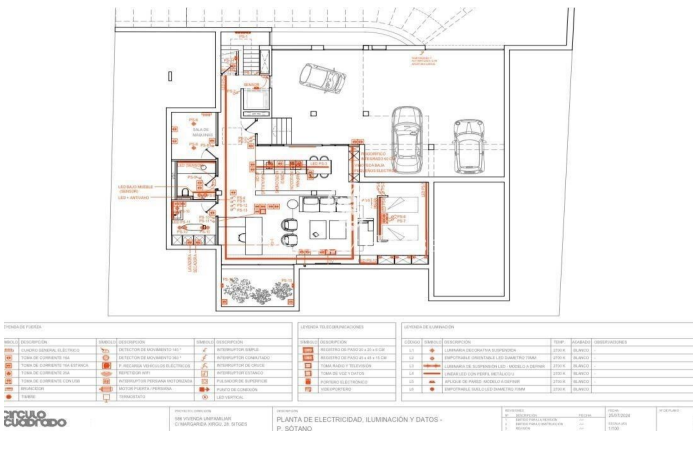

Casa moderna a La Plana

Ref: PHS100761

La Plana / Sitges

Al barri de la Plana de Sitges trobem aquesta casa moderna. La propietat està orientada a sud. La casa té un garatge amb capacitat per a tres cotxes. La propietat es distribueix en tres plantes. A la planta baixa tenim la zona de dia. La mateixa es compon d'un saló-menjador i una cuina amb illa. Des del saló accedim al jardí amb piscina. Completa la planta una habitació doble i un bany complet. A la primera planta hi ha la zona de nit composta de tres habitacions dobles, totes en suite i amb accés a terrassa. Totes les habitacions tenen armaris de paret. Al soterrani hi ha un garatge amb una capacitat per a tres cotxes, un safareig, una sala polivalent, un bany i un traster. Un ascensor connecta totes les plantes de la casa. El barri de la Plana de Sitges és una zona residencial tranquil·la propera als serveis essencials. Tot això sense renunciar a estar a poca distància a peu del centre.

2.600.000 €

480 m²
4 Habitacions
6 Banys
604 m² parcel·la
AACC
Calefacció
Vistes al mar
Pati interior
Traster
Ascensor
Telèfon
Parking
Armaris encastats

Contacta'ns per a més informació o per concretar una cita