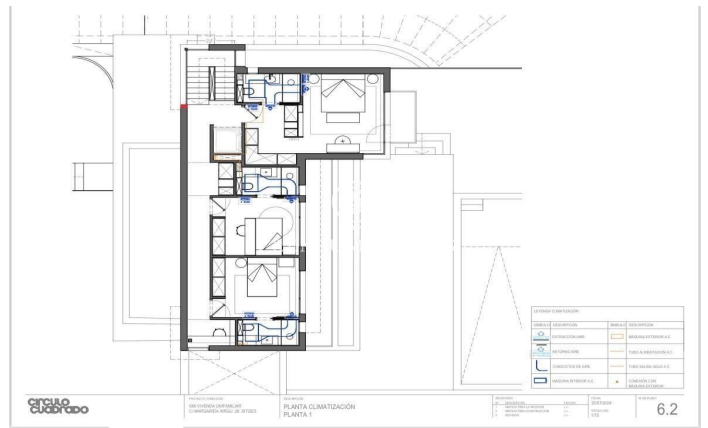

Casa moderna a La Plana

Ref: PHS100761

La Plana / Sitges

Al barri de la Plana de Sitges trobem aquesta casa moderna. La propietat està orientada a sud. La casa té un garatge amb capacitat per a tres cotxes. La propietat es distribueix en tres plantes. A la planta baixa tenim la zona de dia. La mateixa es compon d'un saló-menjador i una cuina amb illa. Des del saló accedim al jardí amb piscina. Completa la planta una habitació doble i un bany complet. A la primera planta hi ha la zona de nit composta de tres habitacions dobles, totes en suite i amb accés a terrassa. Totes les habitacions tenen armaris de paret. Al soterrani hi ha un garatge amb una capacitat per a tres cotxes, un safareig, una sala polivalent, un bany i un traster. Un ascensor connecta totes les plantes de la casa. El barri de la Plana de Sitges és una zona residencial tranquil·la propera als serveis essencials. Tot això sense renunciar a estar a poca distància a peu del centre.

2.600.000 €

480 m²
4 Habitacions
6 Banys
604 m² parcel·la
AACC
Calefacció
Vistes al mar
Pati interior
Traster
Ascensor
Telèfon
Parking
Armaris encastats

Contacta'ns per a més informació o per concretar una cita