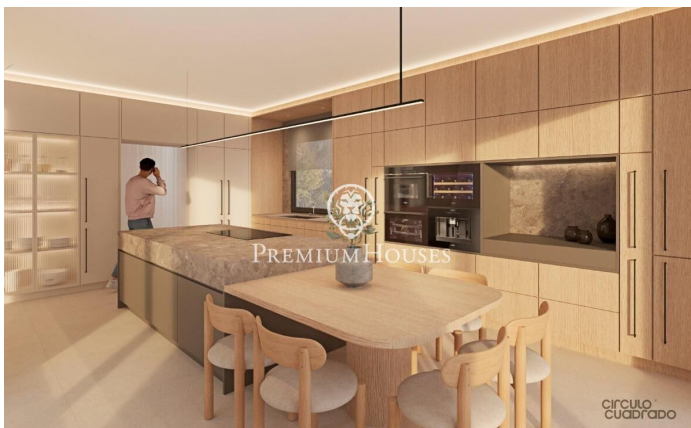

Casa moderna a La Plana

Ref: PHS100761

La Plana / Sitges

Al barri de la Plana de Sitges trobem aquesta casa moderna. La propietat està orientada a sud. La casa té un garatge amb capacitat per a tres cotxes. La propietat es distribueix en tres plantes. A la planta baixa tenim la zona de dia. La mateixa es compon d'un saló-menjador i una cuina amb illa. Des del saló accedim al jardí amb piscina. Completa la planta una habitació doble i un bany complet. A la primera planta hi ha la zona de nit composta de tres habitacions dobles, totes en suite i amb accés a terrassa. Totes les habitacions tenen armaris de paret. Al soterrani hi ha un garatge amb una capacitat per a tres cotxes, un safareig, una sala polivalent, un bany i un traster. Un ascensor connecta totes les plantes de la casa. El barri de la Plana de Sitges és una zona residencial tranquil·la propera als serveis essencials. Tot això sense renunciar a estar a poca distància a peu del centre.

2.600.000 €

480 m²
4 Habitacions
6 Banys
604 m² parcel·la
AACC
Calefacció
Vistes al mar
Pati interior
Traster
Ascensor
Telèfon
Parking
Armaris encastats

Contacta'ns per a més informació o per concretar una cita