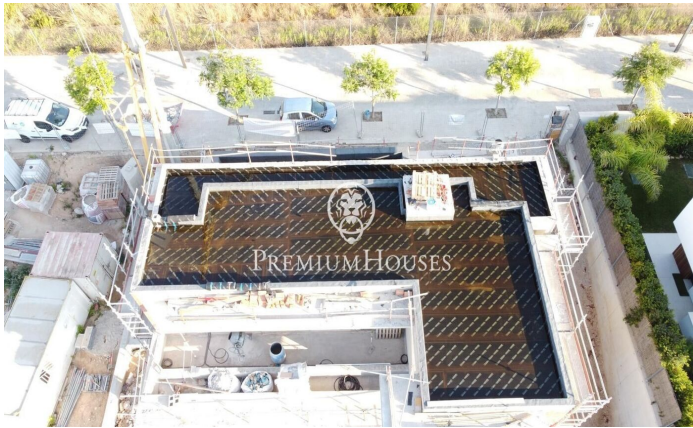

Casa moderna a La Plana

Ref: PHS100761

La Plana / Sitges

Al barri de la Plana de Sitges trobem aquesta casa moderna. La propietat està orientada a sud. La casa té un garatge amb capacitat per a tres cotxes. La propietat es distribueix en tres plantes. A la planta baixa tenim la zona de dia. La mateixa es compon d'un saló-menjador i una cuina amb illa. Des del saló accedim al jardí amb piscina. Completa la planta una habitació doble i un bany complet. A la primera planta hi ha la zona de nit composta de tres habitacions dobles, totes en suite i amb accés a terrassa. Totes les habitacions tenen armaris de paret. Al soterrani hi ha un garatge amb una capacitat per a tres cotxes, un safareig, una sala polivalent, un bany i un traster. Un ascensor connecta totes les plantes de la casa. El barri de la Plana de Sitges és una zona residencial tranquil·la propera als serveis essencials. Tot això sense renunciar a estar a poca distància a peu del centre.

2.600.000 €

480 m²
4 Habitacions
6 Banys
604 m² parcel·la
AACC
Calefacció
Vistes al mar
Pati interior
Traster
Ascensor
Telèfon
Parking
Armaris encastats

Contacta'ns per a més informació o per concretar una cita