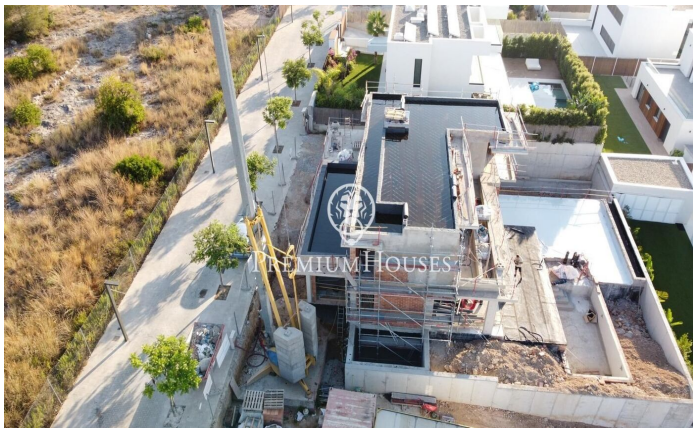

Casa moderna a La Plana

Ref: PHS100761

La Plana / Sitges

Al barri de la Plana de Sitges trobem aquesta casa moderna. La propietat està orientada a sud. La casa té un garatge amb capacitat per a tres cotxes. La propietat es distribueix en tres plantes. A la planta baixa tenim la zona de dia. La mateixa es compon d'un saló-menjador i una cuina amb illa. Des del saló accedim al jardí amb piscina. Completa la planta una habitació doble i un bany complet. A la primera planta hi ha la zona de nit composta de tres habitacions dobles, totes en suite i amb accés a terrassa. Totes les habitacions tenen armaris de paret. Al soterrani hi ha un garatge amb una capacitat per a tres cotxes, un safareig, una sala polivalent, un bany i un traster. Un ascensor connecta totes les plantes de la casa. El barri de la Plana de Sitges és una zona residencial tranquil·la propera als serveis essencials. Tot això sense renunciar a estar a poca distància a peu del centre.

2.600.000 €

480 m²
4 Habitacions
6 Banys
604 m² parcel·la
AACC
Calefacció
Vistes al mar
Pati interior
Traster
Ascensor
Telèfon
Parking
Armaris encastats

Contacta'ns per a més informació o per concretar una cita