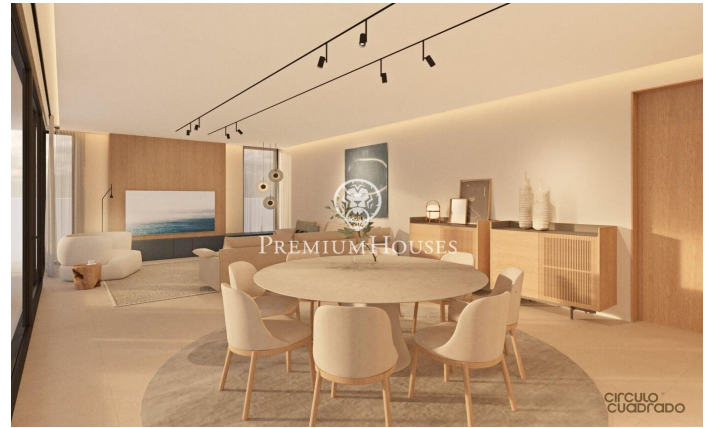

Casa moderna a La Plana

Ref: PHS100761

La Plana / Sitges

Al barri de la Plana de Sitges trobem aquesta casa moderna. La propietat està orientada a sud. La casa té un garatge amb capacitat per a tres cotxes. La propietat es distribueix en tres plantes. A la planta baixa tenim la zona de dia. La mateixa es compon d'un saló-menjador i una cuina amb illa. Des del saló accedim al jardí amb piscina. Completa la planta una habitació doble i un bany complet. A la primera planta hi ha la zona de nit composta de tres habitacions dobles, totes en suite i amb accés a terrassa. Totes les habitacions tenen armaris de paret. Al soterrani hi ha un garatge amb una capacitat per a tres cotxes, un safareig, una sala polivalent, un bany i un traster. Un ascensor connecta totes les plantes de la casa. El barri de la Plana de Sitges és una zona residencial tranquil·la propera als serveis essencials. Tot això sense renunciar a estar a poca distància a peu del centre.

2.600.000 €

480 m²
4 Habitacions
6 Banys
604 m² parcel·la
AACC
Calefacció
Vistes al mar
Pati interior
Traster
Ascensor
Telèfon
Parking
Armaris encastats

Contacta'ns per a més informació o per concretar una cita