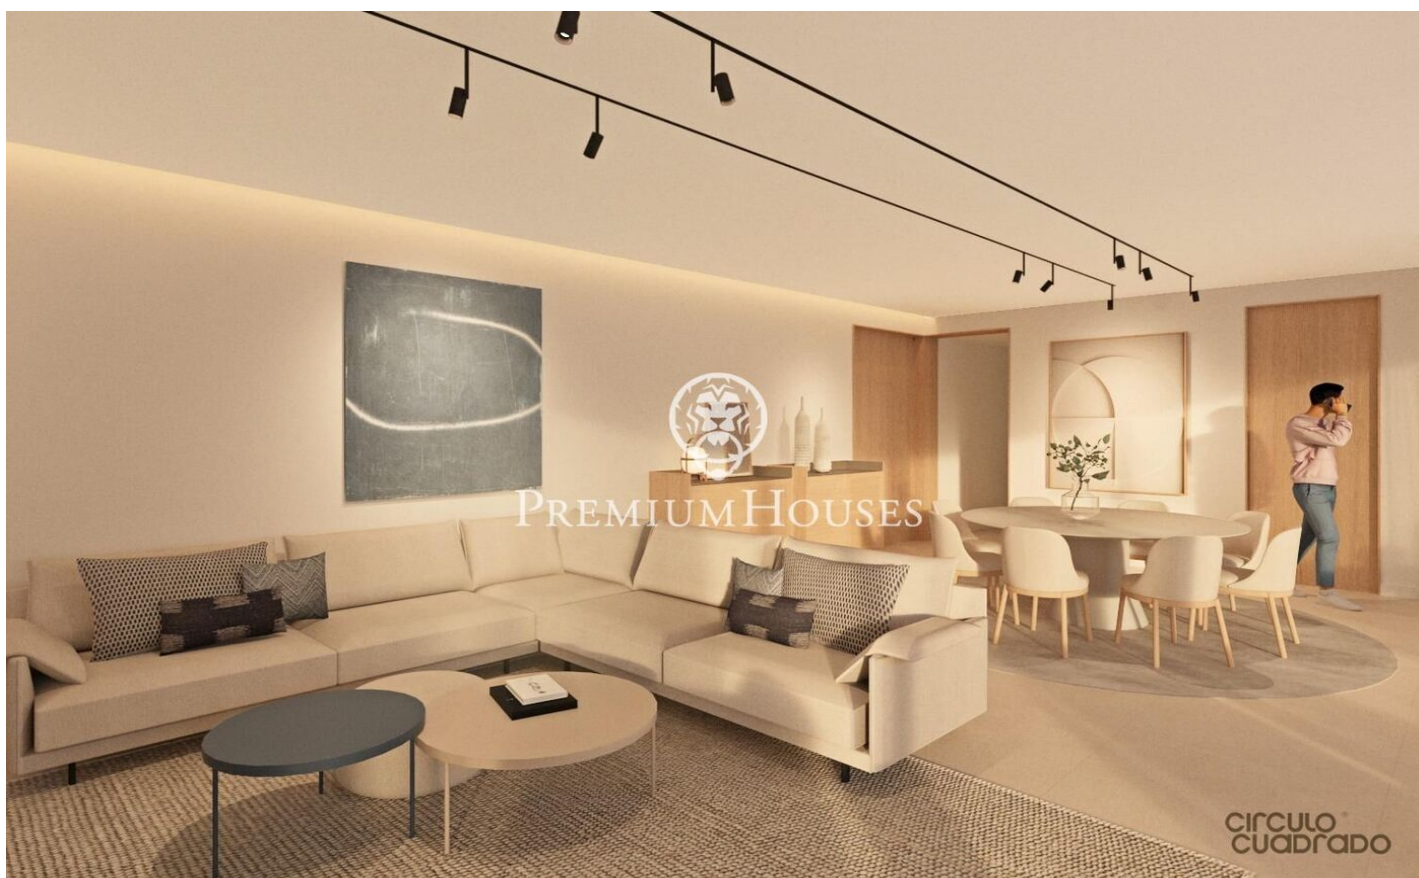

Casa moderna a La Plana

Ref: PHS100761

La Plana / Sitges

Al barri de la Plana de Sitges trobem aquesta casa moderna. La propietat està orientada a sud. La casa té un garatge amb capacitat per a tres cotxes. La propietat es distribueix en tres plantes. A la planta baixa tenim la zona de dia. La mateixa es compon d'un saló-menjador i una cuina amb illa. Des del saló accedim al jardí amb piscina. Completa la planta una habitació doble i un bany complet. A la primera planta hi ha la zona de nit composta de tres habitacions dobles, totes en suite i amb accés a terrassa. Totes les habitacions tenen armaris de paret. Al soterrani hi ha un garatge amb una capacitat per a tres cotxes, un safareig, una sala polivalent, un bany i un traster. Un ascensor connecta totes les plantes de la casa. El barri de la Plana de Sitges és una zona residencial tranquil·la propera als serveis essencials. Tot això sense renunciar a estar a poca distància a peu del centre.

2.600.000 €

480 m²
4 Habitacions
6 Banys
604 m² parcel·la
AACC
Calefacció
Vistes al mar
Pati interior
Traster
Ascensor
Telèfon
Parking
Armaris encastats

Contacta'ns per a més informació o per concretar una cita