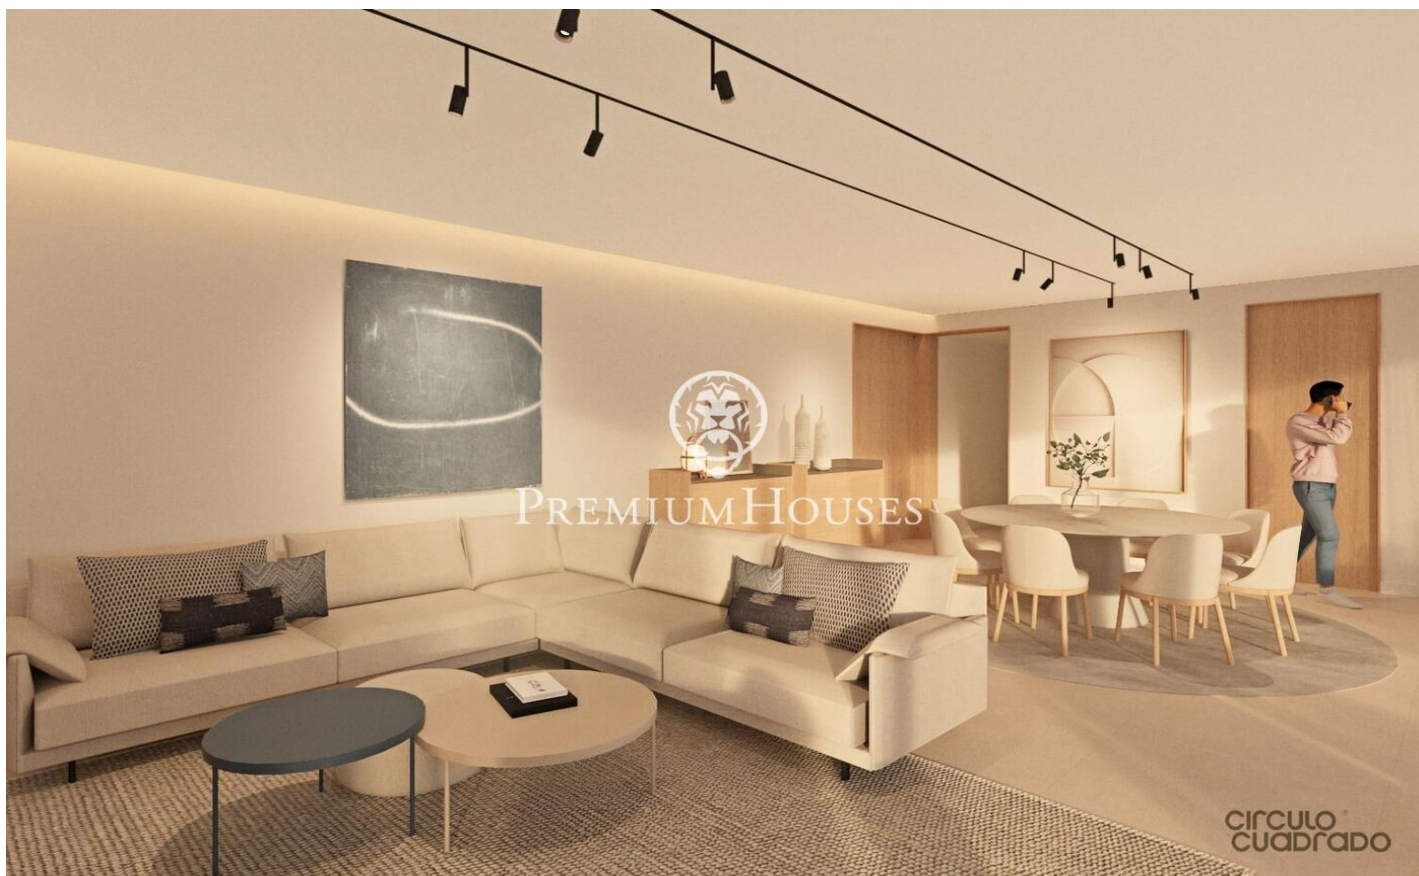

Casa moderna a La Plana

Ref: PHS100761

La Plana / Sitges

Al barri de la Plana de Sitges trobem aquesta casa moderna. La propietat està orientada a sud. La casa té un garatge amb capacitat per a tres cotxes. La propietat es distribueix en tres plantes. A la planta baixa tenim la zona de dia. La mateixa es compon d'un saló-menjador i una cuina amb illa. Des del saló accedim al jardí amb piscina. Completa la planta una habitació doble i un bany complet. A la primera planta hi ha la zona de nit composta de tres habitacions dobles, totes en suite i amb accés a terrassa. Totes les habitacions tenen armaris de paret. Al soterrani hi ha un garatge amb una capacitat per a tres cotxes, un safareig, una sala polivalent, un bany i un traster. Un ascensor connecta totes les plantes de la casa. El barri de la Plana de Sitges és una zona residencial tranquil·la propera als serveis essencials. Tot això sense renunciar a estar a poca distància a peu del centre.

2.600.000 €

480 m²
4 Habitacions
6 Banys
604 m² parcel·la
AACC
Calefacció
Vistes al mar
Pati interior
Traster
Ascensor
Telèfon
Parking
Armaris encastats

Contacta'ns per a més informació o per concretar una cita