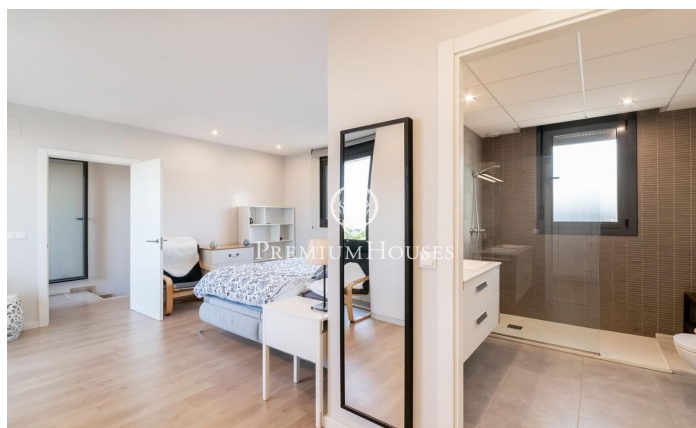

Àtic de lloguer a la Plana

Ref: PHS100948

La plana / Sitges

Al barri de La Plana de Sitges trobem aquest àtic de lloguer d'11 mesos. L'habitatge té vistes clares i un solàrium amb cuina exterior. El pis està en bon estat en un edifici molt recent. Aquest immoble es troba en una comunitat amb piscina comunitària, ascensor i pàrquing. A la planta baixa hi ha la zona de dia que es compon d'un saló-menjador i una cuina office totalment equipada. Les dues estances tenen accés a la terrassa. La zona de nit es distribueix en una habitació en suite amb vestidor, 3 habitacions simples amb armaris de paret i un bany complet que dona servei a tota la planta. A la planta superior hi ha el solàrium amb cuina exterior d'estiu on podeu gaudir d'unes vistes espectaculars al mar. El barri de la Plana de Sitges és una zona residencial tranquil·la propera als serveis essencials. Tot això sense renunciar a una ubicació propera al centre i a la platja.

1.450.000 €

170 m²
4 Habitacions
2 Banys
Piscina
AACC
Calefacció
Vistes al mar
Ascensor
Moblat
Parking
Terrassa
Armaris encastats

Contacta'ns per a més informació o per concretar una cita

Tel: +34 93 809 72 40