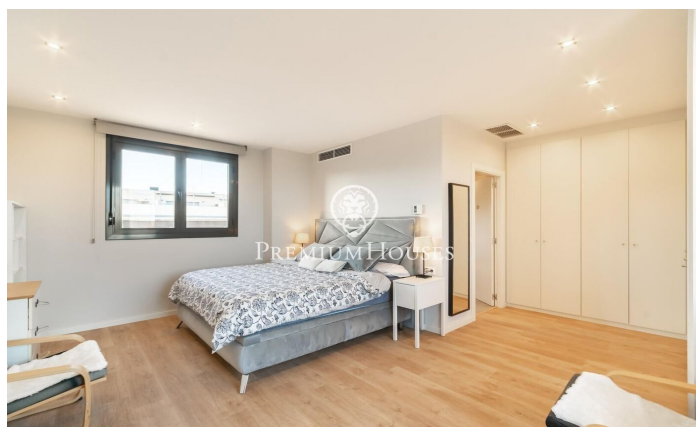

Àtic de lloguer a la Plana

Ref: PHS100948

La plana / Sitges

Al barri de La Plana de Sitges trobem aquest àtic de lloguer d'11 mesos. L'habitatge té vistes clares i un solàrium amb cuina exterior. El pis està en bon estat en un edifici molt recent. Aquest immoble es troba en una comunitat amb piscina comunitària, ascensor i pàrquing. A la planta baixa hi ha la zona de dia que es compon d'un saló-menjador i una cuina office totalment equipada. Les dues estances tenen accés a la terrassa. La zona de nit es distribueix en una habitació en suite amb vestidor, 3 habitacions simples amb armaris de paret i un bany complet que dona servei a tota la planta. A la planta superior hi ha el solàrium amb cuina exterior d'estiu on podeu gaudir d'unes vistes espectaculars al mar. El barri de la Plana de Sitges és una zona residencial tranquil·la propera als serveis essencials. Tot això sense renunciar a una ubicació propera al centre i a la platja.

1.450.000 €

170 m²
4 Habitacions
2 Banys
Piscina
AACC
Calefacció
Vistes al mar
Ascensor
Moblat
Parking
Terrassa
Armaris encastats

Contacta'ns per a més informació o per concretar una cita

Tel: +34 93 809 72 40