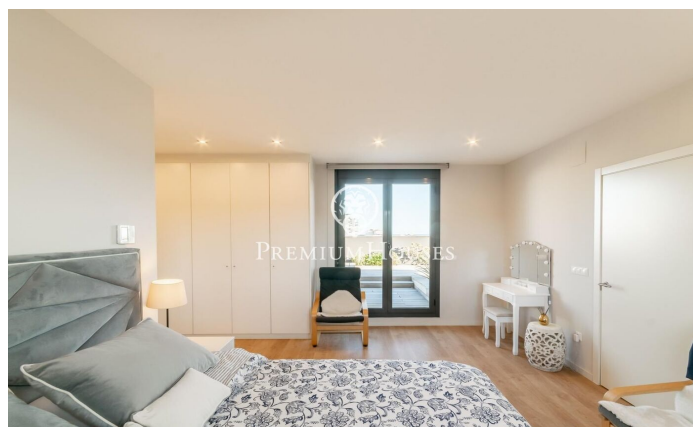

Àtic de lloguer a la Plana

Ref: PHS100948

La plana / Sitges

Al barri de La Plana de Sitges trobem aquest àtic de lloguer d'11 mesos. L'habitatge té vistes clares i un solàrium amb cuina exterior. El pis està en bon estat en un edifici molt recent. Aquest immoble es troba en una comunitat amb piscina comunitària, ascensor i pàrquing. A la planta baixa hi ha la zona de dia que es compon d'un saló-menjador i una cuina office totalment equipada. Les dues estances tenen accés a la terrassa. La zona de nit es distribueix en una habitació en suite amb vestidor, 3 habitacions simples amb armaris de paret i un bany complet que dona servei a tota la planta. A la planta superior hi ha el solàrium amb cuina exterior d'estiu on podeu gaudir d'unes vistes espectaculars al mar. El barri de la Plana de Sitges és una zona residencial tranquil·la propera als serveis essencials. Tot això sense renunciar a una ubicació propera al centre i a la platja.

1.450.000 €

170 m²
4 Habitacions
2 Banys
Piscina
AACC
Calefacció
Vistes al mar
Ascensor
Moblat
Parking
Terrassa
Armaris encastats

Contacta'ns per a més informació o per concretar una cita

Tel: +34 93 809 72 40