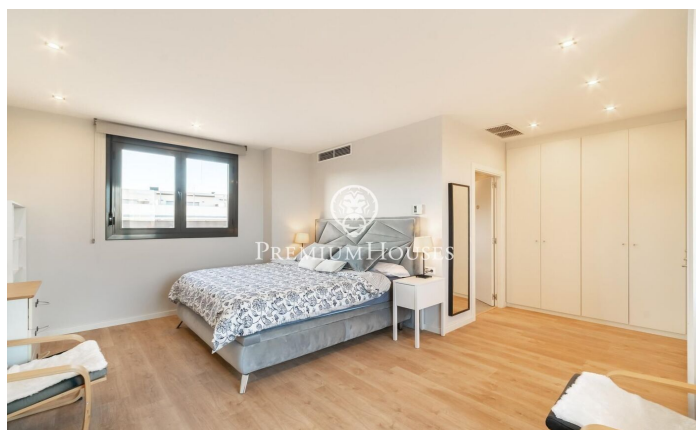

### La plana / Sitges

Al barri de La Plana de Sitges trobem aquest àtic. L'habitatge té vistes clares i un solàrium amb cuina exterior. El pis està en bon estat en un edifici molt recent. Aquest immoble es troba en una comunitat amb piscina comunitària, ascensor i pàrquing. A la planta baixa hi ha la zona de dia que es compon d'un saló-menjador i una cuina office totalment equipada. Les dues estances tenen accés a la terrassa. La zona de nit es distribueix en una habitació en suite amb vestidor, 3 habitacions simples amb armaris de paret i un bany complet que dona servei a tota la planta. A la planta superior hi ha el solàrium amb cuina exterior d'estiu on podeu gaudir d'unes vistes espectaculars al mar. El barri de la Plana de Sitges és una zona residencial tranquil·la propera als serveis essencials. Tot això sense renunciar a una ubicació propera al centre i a la platja.

**1.450.000 €**

170 m<sup>2</sup>  
4 Habitacions  
2 Banys  
Piscina  
AACC  
Calefacció  
Vistes al mar  
Ascensor  
Moblat  
Parking  
Terrassa  
Armaris encastats

Contacta'ns per a més informació o per concretar una cita