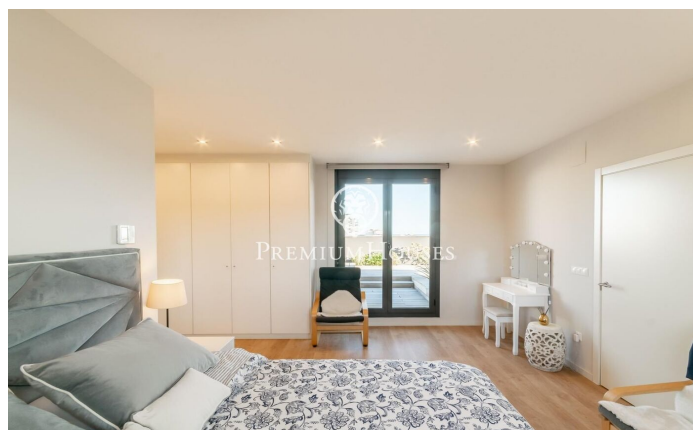

### La plana / Sitges

Al barri de La Plana de Sitges trobem aquest àtic. L'habitatge té vistes clares i un solàrium amb cuina exterior. El pis està en bon estat en un edifici molt recent. Aquest immoble es troba en una comunitat amb piscina comunitària, ascensor i pàrquing. A la planta baixa hi ha la zona de dia que es compon d'un saló-menjador i una cuina office totalment equipada. Les dues estances tenen accés a la terrassa. La zona de nit es distribueix en una habitació en suite amb vestidor, 3 habitacions simples amb armaris de paret i un bany complet que dona servei a tota la planta. A la planta superior hi ha el solàrium amb cuina exterior d'estiu on podeu gaudir d'unes vistes espectaculars al mar. El barri de la Plana de Sitges és una zona residencial tranquil·la propera als serveis essencials. Tot això sense renunciar a una ubicació propera al centre i a la platja.

**1.450.000 €**

170 m<sup>2</sup>  
4 Habitacions  
2 Banys  
Piscina  
AACC  
Calefacció  
Vistes al mar  
Ascensor  
Moblat  
Parking  
Terrassa  
Armaris encastats

Contacta'ns per a més informació o per concretar una cita