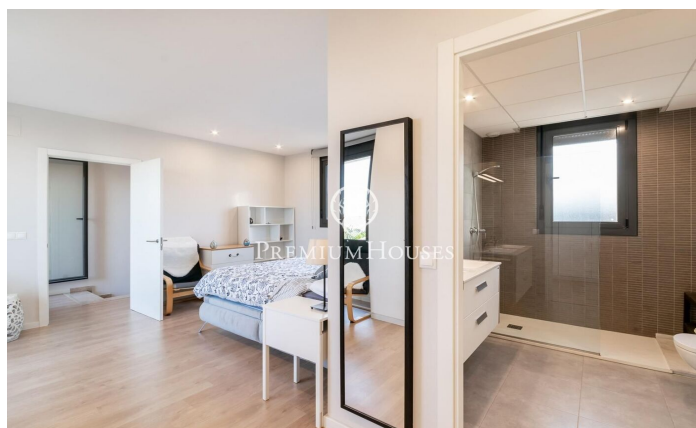

### La plana / Sitges

Al barri de La Plana de Sitges trobem aquest àtic. L'habitatge té vistes clares i un solàrium amb cuina exterior. El pis està en bon estat en un edifici molt recent. Aquest immoble es troba en una comunitat amb piscina comunitària, ascensor i pàrquing. A la planta baixa hi ha la zona de dia que es compon d'un saló-menjador i una cuina office totalment equipada. Les dues estances tenen accés a la terrassa. La zona de nit es distribueix en una habitació en suite amb vestidor, 3 habitacions simples amb armaris de paret i un bany complet que dona servei a tota la planta. A la planta superior hi ha el solàrium amb cuina exterior d'estiu on podeu gaudir d'unes vistes espectaculars al mar. El barri de la Plana de Sitges és una zona residencial tranquil·la propera als serveis essencials. Tot això sense renunciar a una ubicació propera al centre i a la platja.

**1.450.000 €**

170 m<sup>2</sup>  
4 Habitacions  
2 Banys  
Piscina  
AACC  
Calefacció  
Vistes al mar  
Ascensor  
Moblat  
Parking  
Terrassa  
Armaris encastats

Contacta'ns per a més informació o per concretar una cita