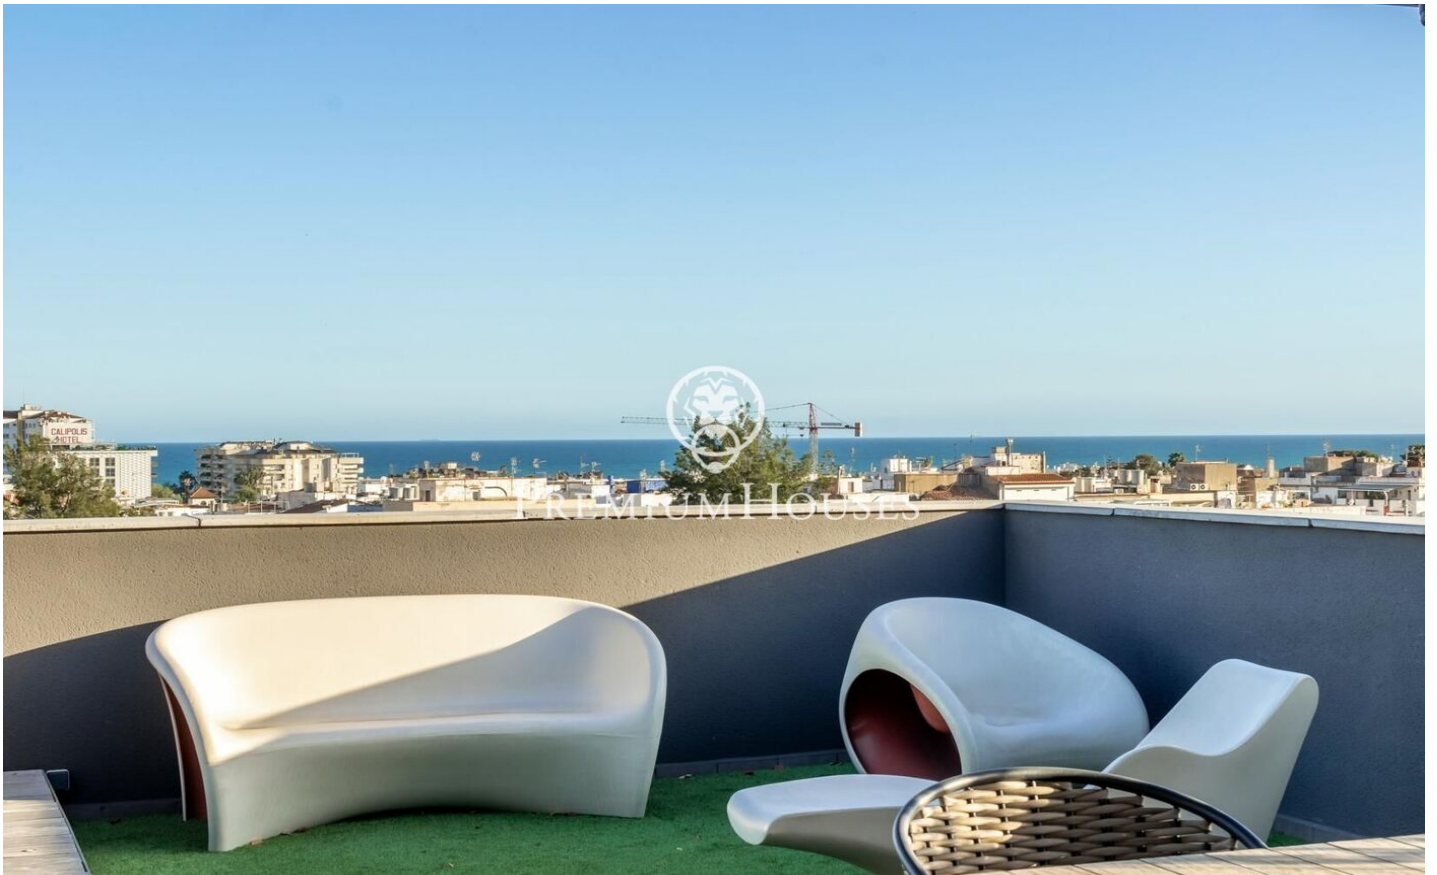

### La plana / Sitges

Al barri de La Plana de Sitges trobem aquest àtic. L'habitatge té vistes clares i un solàrium amb cuina exterior. El pis està en bon estat en un edifici molt recent. Aquest immoble es troba en una comunitat amb piscina comunitària, ascensor i pàrquing. A la planta baixa hi ha la zona de dia que es compon d'un saló-menjador i una cuina office totalment equipada. Les dues estances tenen accés a la terrassa. La zona de nit es distribueix en una habitació en suite amb vestidor, 3 habitacions simples amb armaris de paret i un bany complet que dona servei a tota la planta. A la planta superior hi ha el solàrium amb cuina exterior d'estiu on podeu gaudir d'unes vistes espectaculars al mar. El barri de la Plana de Sitges és una zona residencial tranquil·la propera als serveis essencials. Tot això sense renunciar a una ubicació propera al centre i a la platja.