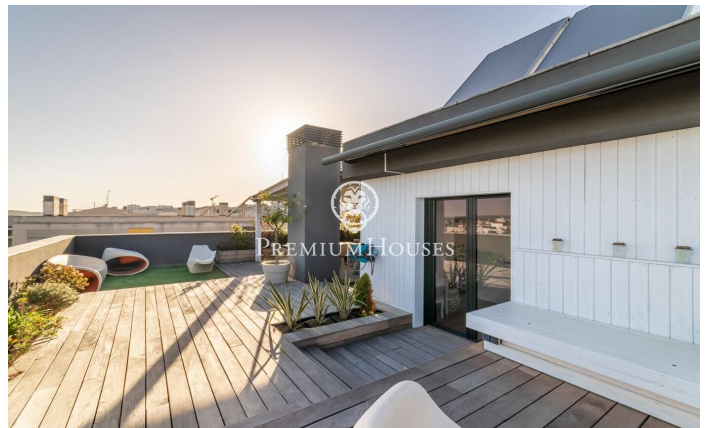

### La plana / Sitges

Al barri de La Plana de Sitges trobem aquest àtic. L'habitatge té vistes clares i un solàrium amb cuina exterior. El pis està en bon estat en un edifici molt recent. Aquest immoble es troba en una comunitat amb piscina comunitària, ascensor i pàrquing. A la planta baixa hi ha la zona de dia que es compon d'un saló-menjador i una cuina office totalment equipada. Les dues estances tenen accés a la terrassa. La zona de nit es distribueix en una habitació en suite amb vestidor, 3 habitacions simples amb armaris de paret i un bany complet que dona servei a tota la planta. A la planta superior hi ha el solàrium amb cuina exterior d'estiu on podeu gaudir d'unes vistes espectaculars al mar. El barri de la Plana de Sitges és una zona residencial tranquil·la propera als serveis essencials. Tot això sense renunciar a una ubicació propera al centre i a la platja.

**1.450.000 €**

170 m<sup>2</sup>  
4 Habitacions  
2 Banys  
Piscina  
AACC  
Calefacció  
Vistes al mar  
Ascensor  
Moblat  
Parking  
Terrassa  
Armaris encastats

Contacta'ns per a més informació o per concretar una cita