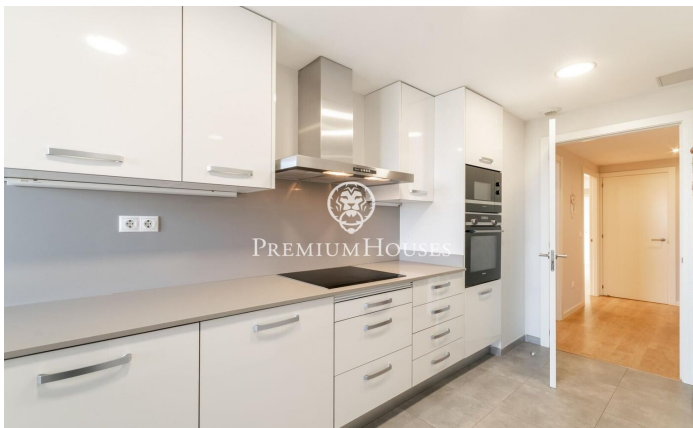

### La plana / Sitges

Al barri de La Plana de Sitges trobem aquest àtic. L'habitatge té vistes clares i un solàrium amb cuina exterior. El pis està en bon estat en un edifici molt recent. Aquest immoble es troba en una comunitat amb piscina comunitària, ascensor i pàrquing. A la planta baixa hi ha la zona de dia que es compon d'un saló-menjador i una cuina office totalment equipada. Les dues estances tenen accés a la terrassa. La zona de nit es distribueix en una habitació en suite amb vestidor, 3 habitacions simples amb armaris de paret i un bany complet que dona servei a tota la planta. A la planta superior hi ha el solàrium amb cuina exterior d'estiu on podeu gaudir d'unes vistes espectaculars al mar. El barri de la Plana de Sitges és una zona residencial tranquil·la propera als serveis essencials. Tot això sense renunciar a una ubicació propera al centre i a la platja.

**1.450.000 €**

170 m<sup>2</sup>  
4 Habitacions  
2 Banys  
Piscina  
AACC  
Calefacció  
Vistes al mar  
Ascensor  
Moblat  
Parking  
Terrassa  
Armaris encastats

Contacta'ns per a més informació o per concretar una cita