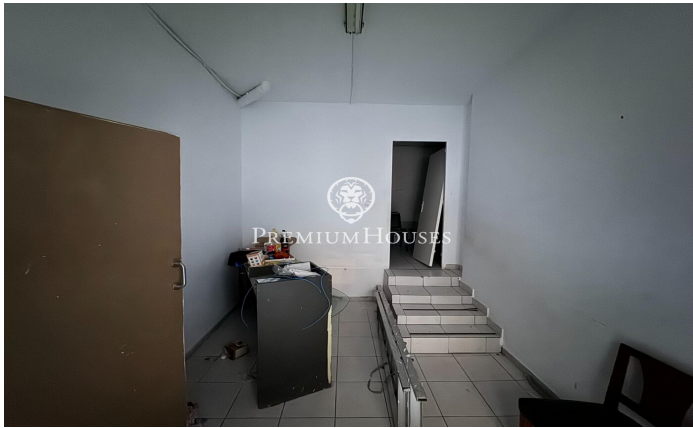

Contacta'ns per a més informació o per concretar una cita

Tel: +34 93 809 72 40

sitges@premiumhouses.com

www.premiumhouses.es