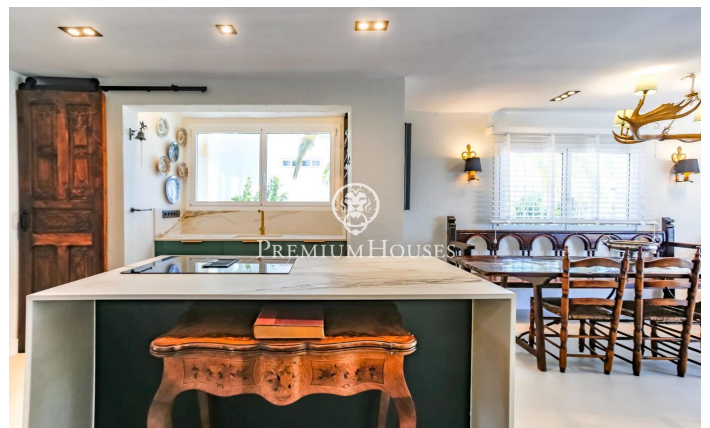

Planta baixa recent reformada de lloguer temporal Aiguadolç

Ref: PHS100957

Els Plans d'Aiguadolç / Sitges

LLOGUER D'HIVERN*** Disponible des d'abril 25 Exclusiu Pis de Lloguer Temporal a Aiguadolç, Sitges. Impressionant planta baixa, a la qual s'ha realitzat una reforma integral d'alta qualitat i que s'ha decorat en estil rústic chic, disponible per a lloguer temporal al barri d'Aiguadolç, Sitges. Aquest pis és l'opció perfecta per a qui busca una estada temporal en un allotjament exclusiu, combinant confort, estil i vistes impressionants al mar. Distribució: - 3 Dormitoris: Dues habitacions dobles i una habitació simple convertida en despatx, totes amb armaris encastats. - 2 Banys: Inclou un bany complet que també funciona com a lavabo de cortesia, i un dormitori principal en suite. - Sala-Menjador: Un espai lluminós i elegant que s'obre a una sala d'estar amb grans finestres que ofereixen vistes panoràmiques al mar i a la piscina comunitària. - Cuina Moderna: Equipament d'alta gamma amb illa central, ideal per gaudir de moments culinaris. - Terrassa Privada: Perfecta per relaxar-se mentre es contempla l'horitzó marítim. - Zones Comunes: la propietat compta amb accés a piscina i jardins comunitaris. Situat a prop del port d'Aiguadolç, la seva ubicació Inigualable permet gaudir d'una vibrant oferta gastronòmica i d'oci. al port d'Aiguadolç. A més, compta amb u...

2.500 €

84 m²
4 Habitacions
2 Banys
Piscina
AACC
Calefacció
Vistes al mar
Moblat
Terrassa
Armaris encastats

Contacta'ns per a més informació o per concretar una cita

Tel: +34 93 809 72 40

sitges@premiumhouses.com