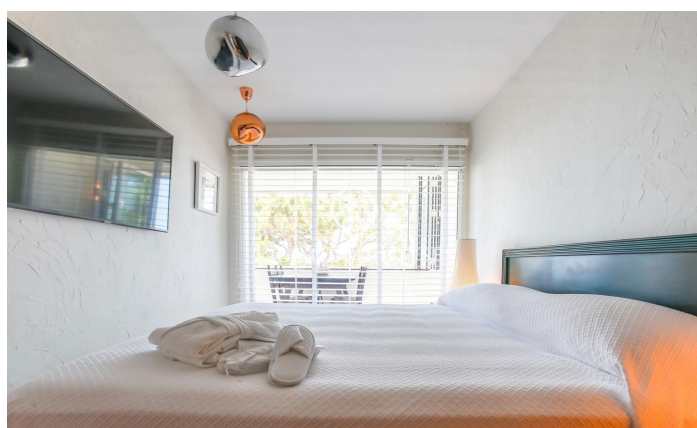

Planta baixa recent reformada de lloguer temporal Aiguadolç

Ref: PHS100957

Els Plans d'Aiguadolç / Sitges

LLOGUER D'HIVERN*** Disponible des d'abril 25 Exclusiu Pis de Lloguer Temporal a Aiguadolç, Sitges. Impressionant planta baixa, a la qual s'ha realitzat una reforma integral d'alta qualitat i que s'ha decorat en estil rústic chic, disponible per a lloguer temporal al barri d'Aiguadolç, Sitges. Aquest pis és l'opció perfecta per a qui busca una estada temporal en un allotjament exclusiu, combinant confort, estil i vistes impressionants al mar. Distribució: - 3 Dormitoris: Dues habitacions dobles i una habitació simple convertida en despatx, totes amb armaris encastats. - 2 Banys: Inclou un bany complet que també funciona com a lavabo de cortesia, i un dormitori principal en suite. - Sala-Menjador: Un espai lluminós i elegant que s'obre a una sala d'estar amb grans finestres que ofereixen vistes panoràmiques al mar i a la piscina comunitària. - Cuina Moderna: Equipament d'alta gamma amb illa central, ideal per gaudir de moments culinaris. - Terrassa Privada: Perfecta per relaxar-se mentre es contempla l'horitzó marítim. - Zones Comunes: la propietat compta amb accés a piscina i jardins comunitaris. Situat a prop del port d'Aiguadolç, la seva ubicació Inigualable permet gaudir d'una vibrant oferta gastronòmica i d'oci. al port d'Aiguadolç. A més, compta amb u...

2.500 €

84 m²
4 Habitacions
2 Banys
Piscina
AACC
Calefacció
Vistes al mar
Moblat
Terrassa
Armaris encastats

Contacta'ns per a més informació o per concretar una cita

Tel: +34 93 809 72 40

sitges@premiumhouses.com