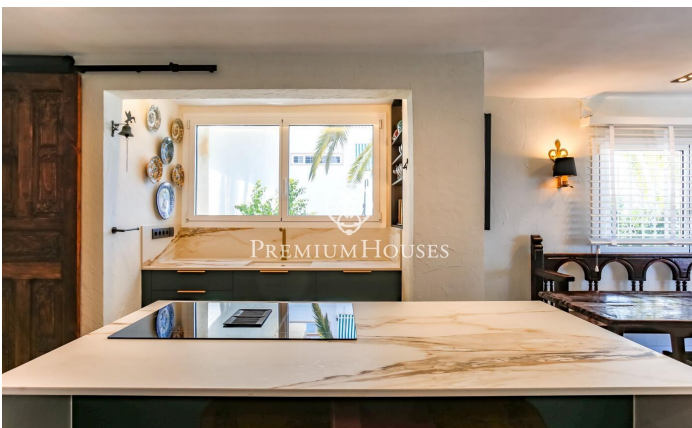

Planta baixa recent reformada de lloguer temporal Aiguadolç

Ref: PHS100957

Els Plans d'Aiguadolç / Sitges

LLOGUER D'HIVERN*** Disponible des d'abril 25 Exclusiu Pis de Lloguer Temporal a Aiguadolç, Sitges. Impressionant planta baixa, a la qual s'ha realitzat una reforma integral d'alta qualitat i que s'ha decorat en estil rústic chic, disponible per a lloguer temporal al barri d'Aiguadolç, Sitges. Aquest pis és l'opció perfecta per a qui busca una estada temporal en un allotjament exclusiu, combinant confort, estil i vistes impressionants al mar. Distribució: - 3 Dormitoris: Dues habitacions dobles i una habitació simple convertida en despatx, totes amb armaris encastats. - 2 Banys: Inclou un bany complet que també funciona com a lavabo de cortesia, i un dormitori principal en suite. - Sala-Menjador: Un espai lluminós i elegant que s'obre a una sala d'estar amb grans finestres que ofereixen vistes panoràmiques al mar i a la piscina comunitària. - Cuina Moderna: Equipament d'alta gamma amb illa central, ideal per gaudir de moments culinaris. - Terrassa Privada: Perfecta per relaxar-se mentre es contempla l'horitzó marítim. - Zones Comunes: la propietat compta amb accés a piscina i jardins comunitaris. Situat a prop del port d'Aiguadolç, la seva ubicació Inigualable permet gaudir d'una vibrant oferta gastronòmica i d'oci. al port d'Aiguadolç. A més, compta amb u...

2.500 €

84 m²
4 Habitacions
2 Banys
Piscina
AACC
Calefacció
Vistes al mar
Moblat
Terrassa
Armaris encastats

Contacta'ns per a més informació o per concretar una cita

Tel: +34 93 809 72 40

sitges@premiumhouses.com