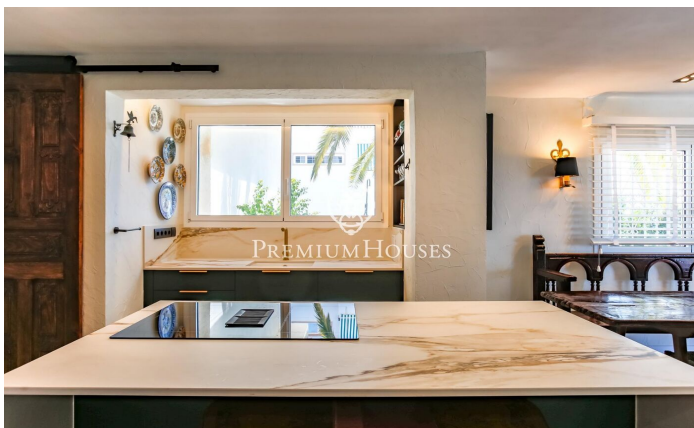

Planta baixa recent reformada de lloguer temporal Aiguadolç

Ref: PHS100957

Els Plans d'Aiguadolç / Sitges

LLOGUER D'HIVERN*** Disponible des d'abril 25 Exclusiu Pis de Lloguer Temporal a Aiguadolç, Sitges. Impressionant planta baixa, a la qual s'ha realitzat una reforma integral d'alta qualitat i que s'ha decorat en estil rústic chic, disponible per a lloguer temporal al barri d'Aiguadolç, Sitges. Aquest pis és l'opció perfecta per a qui busca una estada temporal en un allotjament exclusiu, combinant confort, estil i vistes impressionants al mar. Distribució: - 3 Dormitoris: Dues habitacions dobles i una habitació simple convertida en despatx, totes amb armaris encastats. - 2 Banys: Inclou un bany complet que també funciona com a lavabo de cortesia, i un dormitori principal en suite. - Sala-Menjador: Un espai lluminós i elegant que s'obre a una sala d'estar amb grans finestrals que ofereixen vistes panoràmiques al mar i a la piscina comunitària. - Cuina Moderna: Equipament d'alta gamma amb illa central, ideal per gaudir de moments culinaris. - Terrassa Privada: Perfecta per relaxar-se mentre es contempla l'horitzó marítim. - Zones Comunes: la propietat compta amb accés a piscina i jardins comunitaris. Situat a prop del port d'Aiguadolç, la seva ubicació Inigualable permet gaudir d'una vibrant oferta gastronòmica i d'oci. al port d'Aiguadolç. A més, compta amb u...

2.500 €

84 m²
4 Habitacions
2 Banys
Piscina
AACC
Calefacció
Vistes al mar
Moblat
Terrassa
Armaris encastats

Contacta'ns per a més informació o per concretar una cita

Tel: +34 93 809 72 40

sitges@premiumhouses.com