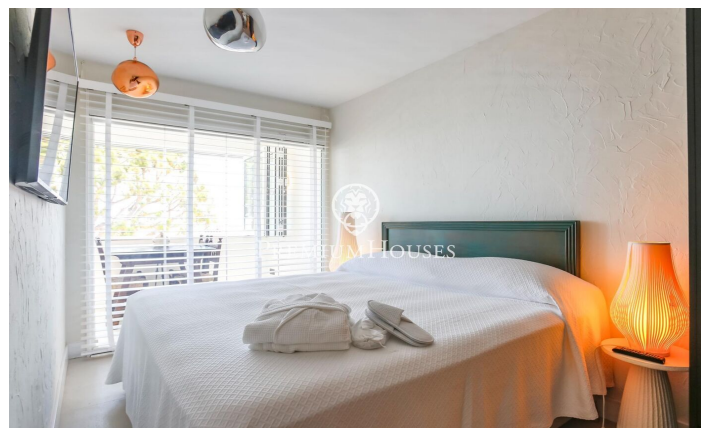

Planta baixa recent reformada de lloguer temporal Aiguadolç

Ref: PHS100957

Els Plans d'Aiguadolç / Sitges

LLOGUER D'HIVERN*** Disponible des d'abril 25 Exclusiu Pis de Lloguer Temporal a Aiguadolç, Sitges. Impressionant planta baixa, a la qual s'ha realitzat una reforma integral d'alta qualitat i que s'ha decorat en estil rústic chic, disponible per a lloguer temporal al barri d'Aiguadolç, Sitges. Aquest pis és l'opció perfecta per a qui busca una estada temporal en un allotjament exclusiu, combinant confort, estil i vistes impressionants al mar. Distribució: - 3 Dormitoris: Dues habitacions dobles i una habitació simple convertida en despatx, totes amb armaris encastats. - 2 Banys: Inclou un bany complet que també funciona com a lavabo de cortesia, i un dormitori principal en suite. - Sala-Menjador: Un espai lluminós i elegant que s'obre a una sala d'estar amb grans finestrals que ofereixen vistes panoràmiques al mar i a la piscina comunitària. - Cuina Moderna: Equipament d'alta gamma amb illa central, ideal per gaudir de moments culinaris. - Terrassa Privada: Perfecta per relaxar-se mentre es contempla l'horitzó marítim. - Zones Comunes: la propietat compta amb accés a piscina i jardins comunitaris. Situat a prop del port d'Aiguadolç, la seva ubicació Inigualable permet gaudir d'una vibrant oferta gastronòmica i d'oci. al port d'Aiguadolç. A més, compta amb u...

2.500 €

84 m²
4 Habitacions
2 Banys
Piscina
AACC
Calefacció
Vistes al mar
Moblat
Terrassa
Armaris encastats

Contacta'ns per a més informació o per concretar una cita

Tel: +34 93 809 72 40

sitges@premiumhouses.com