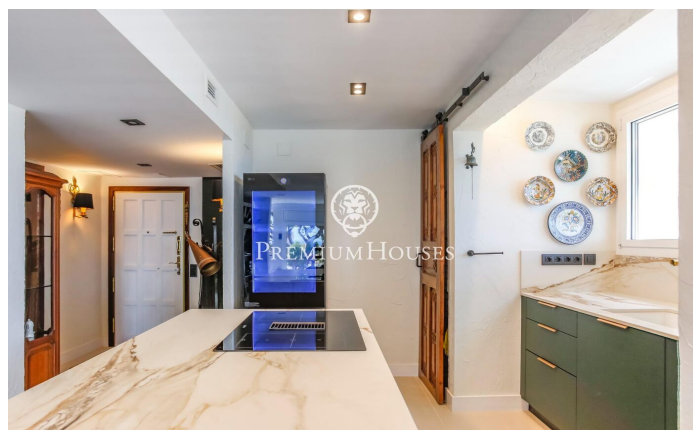

Planta baixa recent reformada de lloguer temporal Aiguadolç

Ref: PHS100957

Els Plans d'Aiguadolç / Sitges

LLOGUER D'HIVERN*** Disponible des d'abril 25 Exclusiu Pis de Lloguer Temporal a Aiguadolç, Sitges. Impressionant planta baixa, a la qual s'ha realitzat una reforma integral d'alta qualitat i que s'ha decorat en estil rústic chic, disponible per a lloguer temporal al barri d'Aiguadolç, Sitges. Aquest pis és l'opció perfecta per a qui busca una estada temporal en un allotjament exclusiu, combinant confort, estil i vistes impressionants al mar. Distribució: - 3 Dormitoris: Dues habitacions dobles i una habitació simple convertida en despatx, totes amb armaris encastats. - 2 Banys: Inclou un bany complet que també funciona com a lavabo de cortesia, i un dormitori principal en suite. - Sala-Menjador: Un espai lluminós i elegant que s'obre a una sala d'estar amb grans finestres que ofereixen vistes panoràmiques al mar i a la piscina comunitària. - Cuina Moderna: Equipament d'alta gamma amb illa central, ideal per gaudir de moments culinaris. - Terrassa Privada: Perfecta per relaxar-se mentre es contempla l'horitzó marítim. - Zones Comunes: la propietat compta amb accés a piscina i jardins comunitaris. Situat a prop del port d'Aiguadolç, la seva ubicació Inigualable permet gaudir d'una vibrant oferta gastronòmica i d'oci. al port d'Aiguadolç. A més, compta amb u...

2.500 €

84 m²
4 Habitacions
2 Banys
Piscina
AACC
Calefacció
Vistes al mar
Moblat
Terrassa
Armaris encastats

Contacta'ns per a més informació o per concretar una cita

Tel: +34 93 809 72 40

sitges@premiumhouses.com