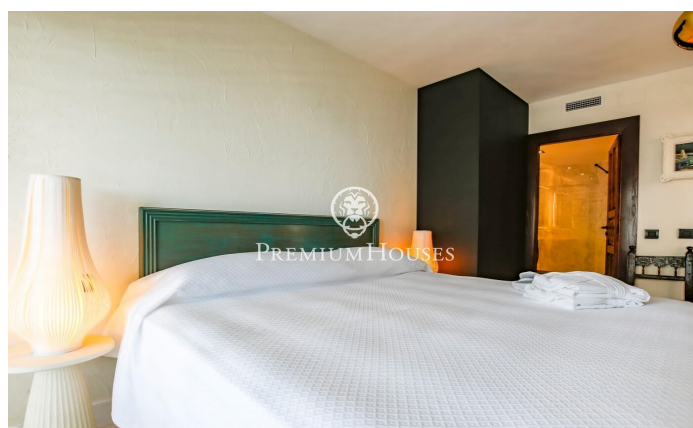

Planta baixa recent reformada de lloguer temporal Aiguadolç

Ref: PHS100957

Els Plans d'Aiguadolç / Sitges

LLOGUER D'HIVERN*** Disponible des d'abril 25 Exclusiu Pis de Lloguer Temporal a Aiguadolç, Sitges. Impressionant planta baixa, a la qual s'ha realitzat una reforma integral d'alta qualitat i que s'ha decorat en estil rústic chic, disponible per a lloguer temporal al barri d'Aiguadolç, Sitges. Aquest pis és l'opció perfecta per a qui busca una estada temporal en un allotjament exclusiu, combinant confort, estil i vistes impressionants al mar. Distribució: - 3 Dormitoris: Dues habitacions dobles i una habitació simple convertida en despatx, totes amb armaris encastats. - 2 Banys: Inclou un bany complet que també funciona com a lavabo de cortesia, i un dormitori principal en suite. - Sala-Menjador: Un espai lluminós i elegant que s'obre a una sala d'estar amb grans finestres que ofereixen vistes panoràmiques al mar i a la piscina comunitària. - Cuina Moderna: Equipament d'alta gamma amb illa central, ideal per gaudir de moments culinaris. - Terrassa Privada: Perfecta per relaxar-se mentre es contempla l'horitzó marítim. - Zones Comunes: la propietat compta amb accés a piscina i jardins comunitaris. Situat a prop del port d'Aiguadolç, la seva ubicació Inigualable permet gaudir d'una vibrant oferta gastronòmica i d'oci. al port d'Aiguadolç. A més, compta amb u...

2.500 €

84 m²
4 Habitacions
2 Banys
Piscina
AACC
Calefacció
Vistes al mar
Moblat
Terrassa
Armaris encastats

Contacta'ns per a més informació o per concretar una cita

Tel: +34 93 809 72 40

sitges@premiumhouses.com