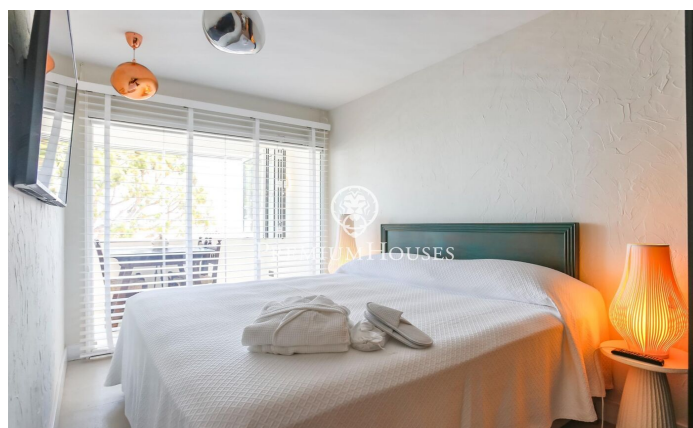

Planta baixa recent reformada de lloguer temporal Aiguadolç

Ref: PHS100957

Els Plans d'Aiguadolç / Sitges

LLOGUER D'HIVERN*** Disponible des d'abril 25 Exclusiu Pis de Lloguer Temporal a Aiguadolç, Sitges. Impressionant planta baixa, a la qual s'ha realitzat una reforma integral d'alta qualitat i que s'ha decorat en estil rústic chic, disponible per a lloguer temporal al barri d'Aiguadolç, Sitges. Aquest pis és l'opció perfecta per a qui busca una estada temporal en un allotjament exclusiu, combinant confort, estil i vistes impressionants al mar. Distribució: - 3 Dormitoris: Dues habitacions dobles i una habitació simple convertida en despatx, totes amb armaris encastats. - 2 Banys: Inclou un bany complet que també funciona com a lavabo de cortesia, i un dormitori principal en suite. - Sala-Menjador: Un espai lluminós i elegant que s'obre a una sala d'estar amb grans finestres que ofereixen vistes panoràmiques al mar i a la piscina comunitària. - Cuina Moderna: Equipament d'alta gamma amb illa central, ideal per gaudir de moments culinaris. - Terrassa Privada: Perfecta per relaxar-se mentre es contempla l'horitzó marítim. - Zones Comunes: la propietat compta amb accés a piscina i jardins comunitaris. Situat a prop del port d'Aiguadolç, la seva ubicació Inigualable permet gaudir d'una vibrant oferta gastronòmica i d'oci. al port d'Aiguadolç. A més, compta amb u...

2.500 €

84 m²
4 Habitacions
2 Banys
Piscina
AACC
Calefacció
Vistes al mar
Moblat
Terrassa
Armaris encastats

Contacta'ns per a més informació o per concretar una cita

Tel: +34 93 809 72 40

sitges@premiumhouses.com