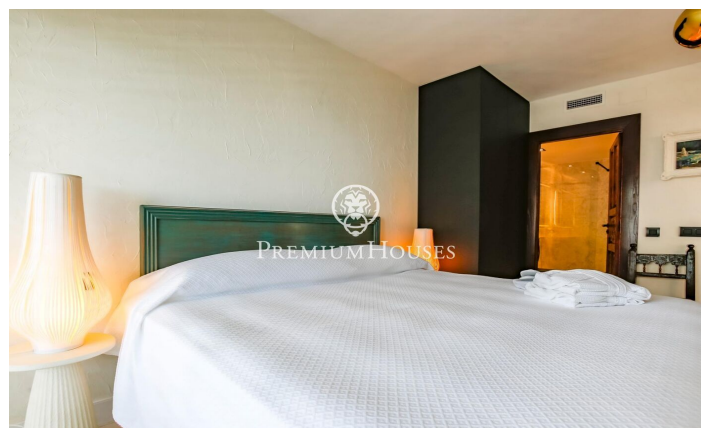

Planta baixa recent reformada de lloguer temporal Aiguadolç

Ref: PHS100957

Els Plans d'Aiguadolç / Sitges

LLOGUER D'HIVERN*** Disponible des d'abril 25 Exclusiu Pis de Lloguer Temporal a Aiguadolç, Sitges. Impressionant planta baixa, a la qual s'ha realitzat una reforma integral d'alta qualitat i que s'ha decorat en estil rústic chic, disponible per a lloguer temporal al barri d'Aiguadolç, Sitges. Aquest pis és l'opció perfecta per a qui busca una estada temporal en un allotjament exclusiu, combinant confort, estil i vistes impressionants al mar. Distribució: - 3 Dormitoris: Dues habitacions dobles i una habitació simple convertida en despatx, totes amb armaris encastats. - 2 Banys: Inclou un bany complet que també funciona com a lavabo de cortesia, i un dormitori principal en suite. - Sala-Menjador: Un espai lluminós i elegant que s'obre a una sala d'estar amb grans finestrals que ofereixen vistes panoràmiques al mar i a la piscina comunitària. - Cuina Moderna: Equipament d'alta gamma amb illa central, ideal per gaudir de moments culinaris. - Terrassa Privada: Perfecta per relaxar-se mentre es contempla l'horitzó marítim. - Zones Comunes: la propietat compta amb accés a piscina i jardins comunitaris. Situat a prop del port d'Aiguadolç, la seva ubicació Inigualable permet gaudir d'una vibrant oferta gastronòmica i d'oci. al port d'Aiguadolç. A més, compta amb u...

2.500 €

84 m²
4 Habitacions
2 Banys
Piscina
AACC
Calefacció
Vistes al mar
Moblat
Terrassa
Armaris encastats

Contacta'ns per a més informació o per concretar una cita

Tel: +34 93 809 72 40

sitges@premiumhouses.com