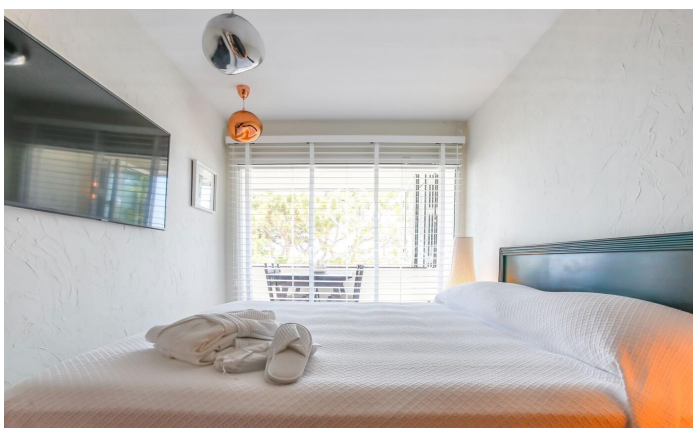

Planta baixa recent reformada de lloguer temporal Aiguadolç

Ref: PHS100957

Els Plans d'Aiguadolç / Sitges

LLOGUER D'HIVERN*** Disponible des d'abril 25 Exclusiu Pis de Lloguer Temporal a Aiguadolç, Sitges. Impressionant planta baixa, a la qual s'ha realitzat una reforma integral d'alta qualitat i que s'ha decorat en estil rústic chic, disponible per a lloguer temporal al barri d'Aiguadolç, Sitges. Aquest pis és l'opció perfecta per a qui busca una estada temporal en un allotjament exclusiu, combinant confort, estil i vistes impressionants al mar. Distribució: - 3 Dormitoris: Dues habitacions dobles i una habitació simple convertida en despatx, totes amb armaris encastats. - 2 Banys: Inclou un bany complet que també funciona com a lavabo de cortesia, i un dormitori principal en suite. - Sala-Menjador: Un espai lluminós i elegant que s'obre a una sala d'estar amb grans finestrals que ofereixen vistes panoràmiques al mar i a la piscina comunitària. - Cuina Moderna: Equipament d'alta gamma amb illa central, ideal per gaudir de moments culinaris. - Terrassa Privada: Perfecta per relaxar-se mentre es contempla l'horitzó marítim. - Zones Comunes: la propietat compta amb accés a piscina i jardins comunitaris. Situat a prop del port d'Aiguadolç, la seva ubicació Inigualable permet gaudir d'una vibrant oferta gastronòmica i d'oci. al port d'Aiguadolç. A més, compta amb u...

2.500 €

84 m²
4 Habitacions
2 Banys
Piscina
AACC
Calefacció
Vistes al mar
Moblat
Terrassa
Armaris encastats

Contacta'ns per a més informació o per concretar una cita

Tel: +34 93 809 72 40

sitges@premiumhouses.com