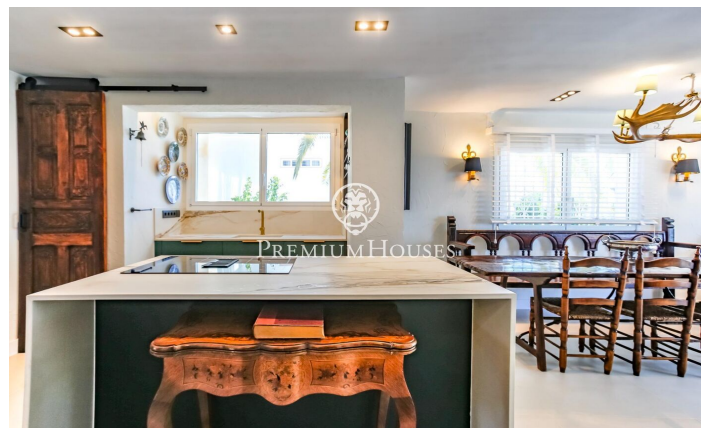

Planta baixa recent reformada de lloguer temporal Aiguadolç

Ref: PHS100957

Els Plans d'Aiguadolç / Sitges

LLOGUER D'HIVERN*** Disponible des d'abril 25 Exclusiu Pis de Lloguer Temporal a Aiguadolç, Sitges. Impressionant planta baixa, a la qual s'ha realitzat una reforma integral d'alta qualitat i que s'ha decorat en estil rústic chic, disponible per a lloguer temporal al barri d'Aiguadolç, Sitges. Aquest pis és l'opció perfecta per a qui busca una estada temporal en un allotjament exclusiu, combinant confort, estil i vistes impressionants al mar. Distribució: - 3 Dormitoris: Dues habitacions dobles i una habitació simple convertida en despatx, totes amb armaris encastats. - 2 Banys: Inclou un bany complet que també funciona com a lavabo de cortesia, i un dormitori principal en suite. - Sala-Menjador: Un espai lluminós i elegant que s'obre a una sala d'estar amb grans finestrals que ofereixen vistes panoràmiques al mar i a la piscina comunitària. - Cuina Moderna: Equipament d'alta gamma amb illa central, ideal per gaudir de moments culinaris. - Terrassa Privada: Perfecta per relaxar-se mentre es contempla l'horitzó marítim. - Zones Comunes: la propietat compta amb accés a piscina i jardins comunitaris. Situat a prop del port d'Aiguadolç, la seva ubicació Inigualable permet gaudir d'una vibrant oferta gastronòmica i d'oci. al port d'Aiguadolç. A més, compta amb u...

2.500 €

84 m²
4 Habitacions
2 Banys
Piscina
AACC
Calefacció
Vistes al mar
Moblat
Terrassa
Armaris encastats

Contacta'ns per a més informació o per concretar una cita

Tel: +34 93 809 72 40

sitges@premiumhouses.com