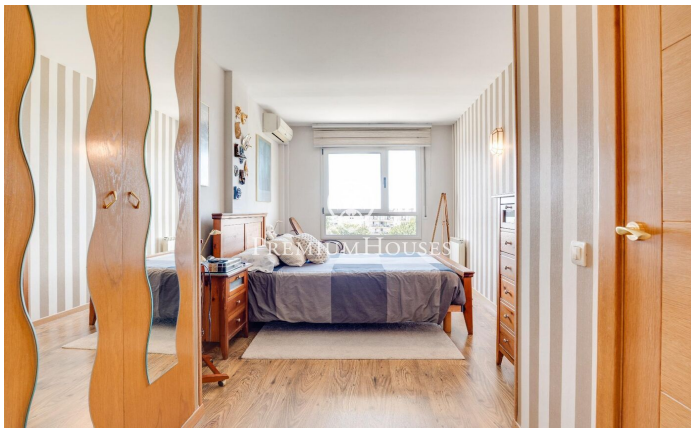

Planta baixa a Pins Vens amb vistes al mar

Ref: PHS100926

Els molins/hospital / Sitges

Al barri de Pins Vens de Sitges trobem a la venda aquesta planta baixa dúplex amb vistes del mar. La propietat compta amb un jardí de grans dimensions. A la planta baixa hi ha la zona de dia que es compon d'un saló-menjador amb sortida directa al jardí i una cuina independent amb safareig. L'espai exterior compta amb una pèrgola. Aquesta planta compta amb un lavabo de cortesia. La primera planta està composta per una zona de nit amb 3 habitacions dobles, una en suite i un bany complet que dona servei a la planta. Des de totes les habitacions hi ha vista al mar. El barri de Pins Vens de Sitges es caracteritza per gaudir de molta tranquil·litat durant tot l'any. Tot això sense renunciar a una bona ubicació pel que fa a serveis.

595.000 €

128 m²
3 Habitacions
2 Banys
AACC
Calefacció
Vistes al mar
Ascensor
Balcó
Armaris encastats

Contacta'ns per a més informació o per concretar una cita

Tel: +34 93 809 72 40

sitges@premiumhouses.com