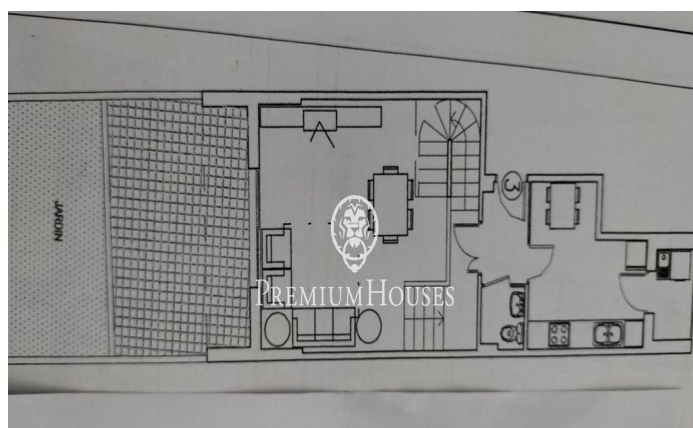

Contacta'ns per a més informació o per concretar una cita

Tel: +34 93 809 72 40

sitges@premiumhouses.com

www.premiumhouses.es