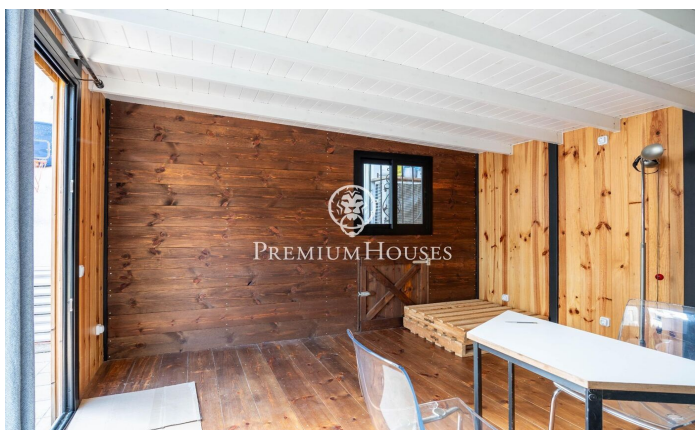

Planta baixa amb pati a Els Molins

Ref: PHS101067

Els Molins/Hospital / Sitges

Al barri dels Molins de Sitges tenim aquesta planta baixa amb un pati. Gràcies a la seva orientació a sud, la vivenda gaudeix amb molta llum natural. El pis compta amb una plaça de garatge i un traster. El pis compta amb una zona de dia que té un saló-menjador amb accés a un pati. Tot seguit, tenim una cuina independent amb sortida a una altra terrassa. Des d'aquesta accedim a un pati a través d'unes escales amb una barbacoa i una construcció annexa amb una sala. La zona de nit es compon de dues habitacions dobles, una en suite i un bany complet que dona servei a tota la planta baixa. Una de les habitacions dobles es va separar per poder tenir una habitació més gran i podria tornar al seu estat original. El barri dels Molins de Sitges es caracteritza per la seva tranquil·litat durant tot l'any i per la proximitat als serveis essencials.

450.000 €

82 m²
3 Habitacions
2 Banys
AACC
Calefacció
Pati interior
Traster
Ascensor
Telèfon
Parking
Armaris encastats

Contacta'ns per a més informació o per concretar una cita

Tel: +34 93 809 72 40

sitges@premiumhouses.com