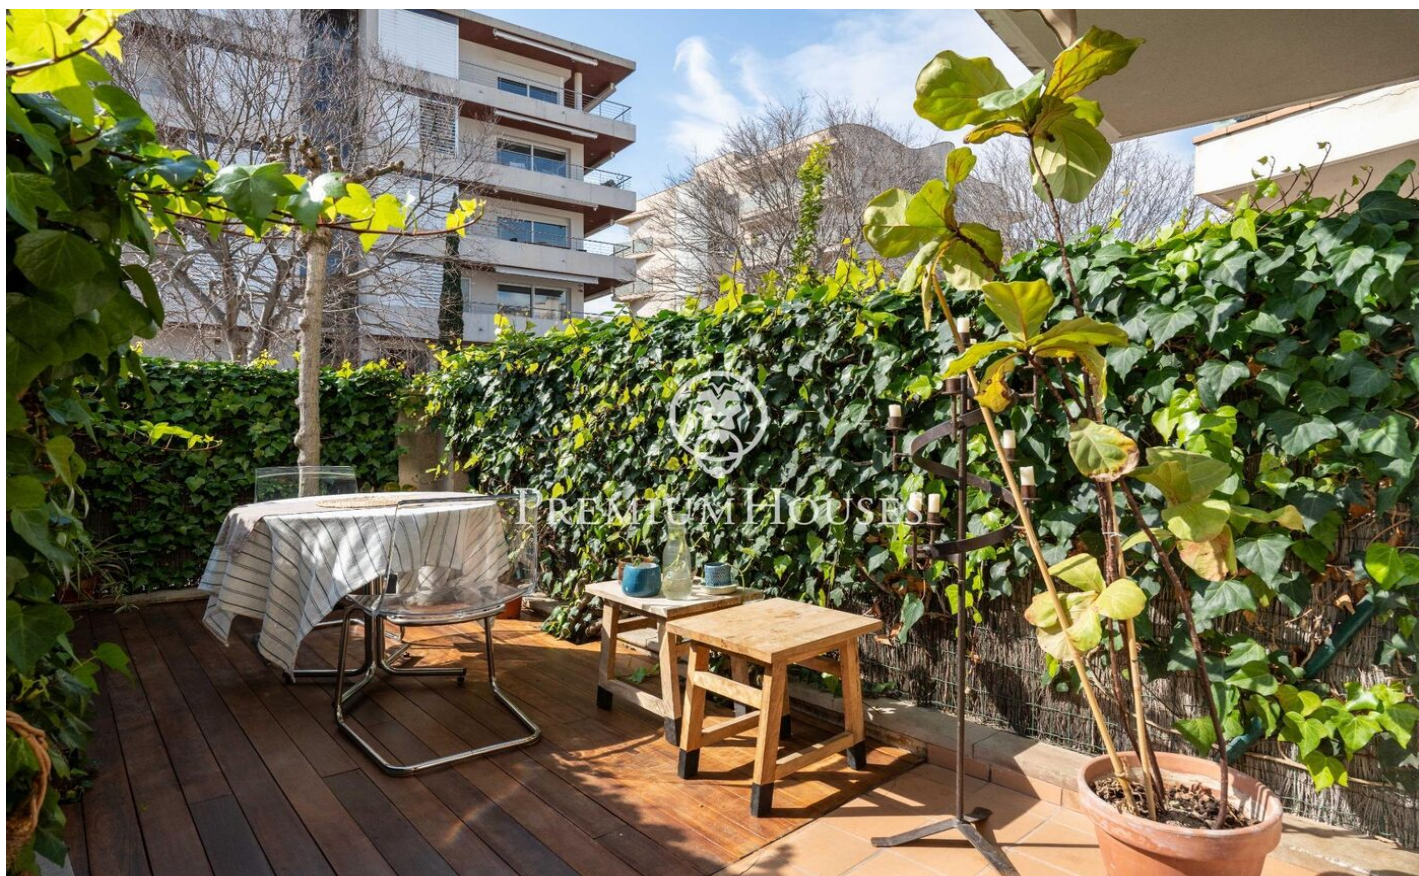

Planta baixa amb pati a Els Molins

Ref: PHS101067

Els Molins/Hospital / Sitges

Al barri dels Molins de Sitges tenim aquesta planta baixa amb un pati. Gràcies a la seva orientació a sud, la vivenda gaudeix amb molta llum natural. El pis compta amb una plaça de garatge i un traster. El pis compta amb una zona de dia que té un saló-menjador amb accés a un pati. Tot seguit, tenim una cuina independent amb sortida a una altra terrassa. Des d'aquesta accedim a un pati a través d'unes escales amb una barbacoa i una construcció annexa amb una sala. La zona de nit es compon de dues habitacions dobles, una en suite i un bany complet que dona servei a tota la planta baixa. Una de les habitacions dobles es va separar per poder tenir una habitació més gran i podria tornar al seu estat original. El barri dels Molins de Sitges es caracteritza per la seva tranquil·litat durant tot l'any i per la proximitat als serveis essencials.