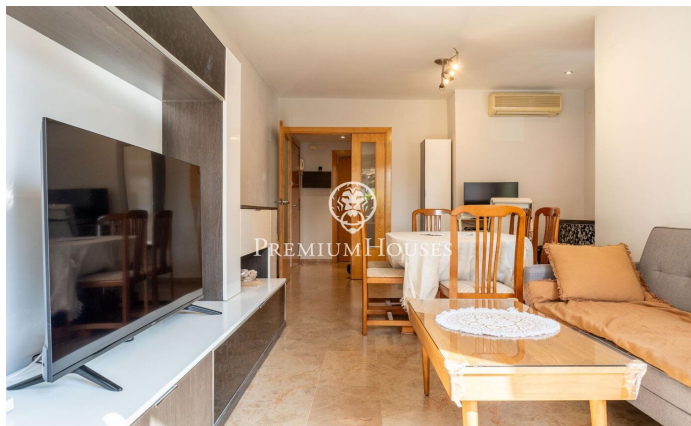

Planta baixa amb pati a Els Molins

Ref: PHS101067

Els Molins/Hospital / Sitges

Al barri dels Molins de Sitges tenim aquesta planta baixa amb un pati. Gràcies a la seva orientació a sud, la vivenda gaudeix amb molta llum natural. El pis compta amb una plaça de garatge i un traster. El pis compta amb una zona de dia que té un saló-menjador amb accés a un pati. Tot seguit, tenim una cuina independent amb sortida a una altra terrassa. Des d'aquesta accedim a un pati a través d'unes escales amb una barbacoa i una construcció annexa amb una sala. La zona de nit es compon de dues habitacions dobles, una en suite i un bany complet que dona servei a tota la planta baixa. Una de les habitacions dobles es va separar per poder tenir una habitació més gran i podria tornar al seu estat original. El barri dels Molins de Sitges es caracteritza per la seva tranquil·litat durant tot l'any i per la proximitat als serveis essencials.

450.000 €

82 m²
3 Habitacions
2 Banys
AACC
Calefacció
Pati interior
Traster
Ascensor
Telèfon
Parking
Armaris encastats

Contacta'ns per a més informació o per concretar una cita

Tel: +34 93 809 72 40

sitges@premiumhouses.com