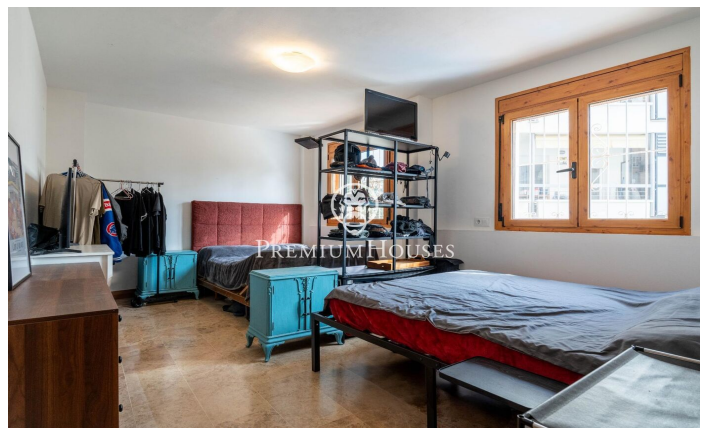

Planta baixa amb pati a Els Molins

Ref: PHS101067

Els Molins/Hospital / Sitges

Al barri dels Molins de Sitges tenim aquesta planta baixa amb un pati. Gràcies a la seva orientació a sud, la vivenda gaudeix amb molta llum natural. El pis compta amb una plaça de garatge i un traster. El pis compta amb una zona de dia que té un saló-menjador amb accés a un pati. Tot seguit, tenim una cuina independent amb sortida a una altra terrassa. Des d'aquesta accedim a un pati a través d'unes escales amb una barbacoa i una construcció annexa amb una sala. La zona de nit es compon de dues habitacions dobles, una en suite i un bany complet que dona servei a tota la planta baixa. Una de les habitacions dobles es va separar per poder tenir una habitació més gran i podria tornar al seu estat original. El barri dels Molins de Sitges es caracteritza per la seva tranquil·litat durant tot l'any i per la proximitat als serveis essencials.

450.000 €

82 m²
3 Habitacions
2 Banys
AACC
Calefacció
Pati interior
Traster
Ascensor
Telèfon
Parking
Armaris encastats

Contacta'ns per a més informació o per concretar una cita

Tel: +34 93 809 72 40

sitges@premiumhouses.com