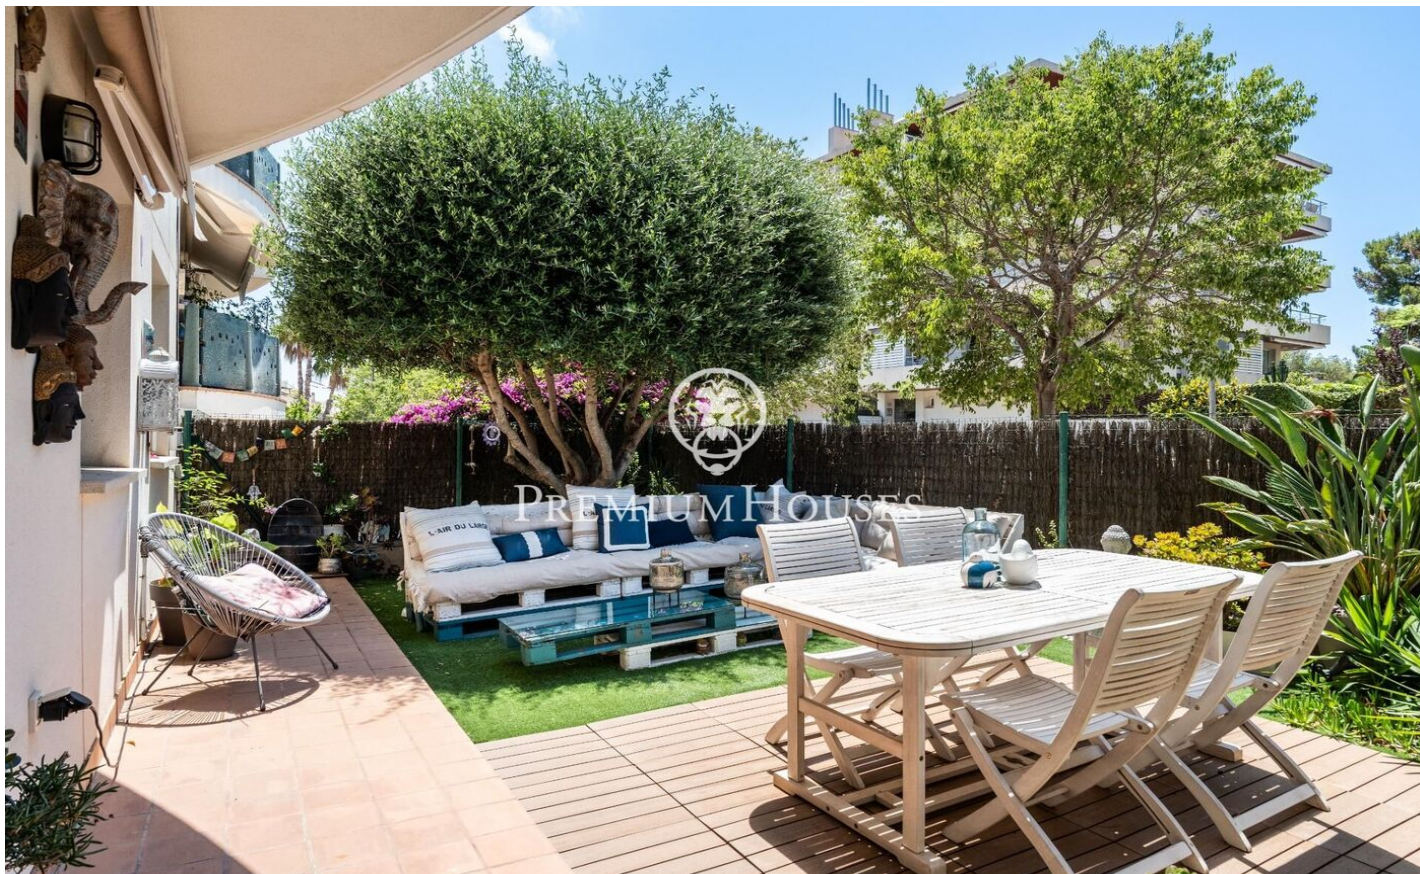

Planta baixa amb jardí privat de lloguer temporal als Molins

Ref: PHS100938

Els Molins/Hospital / Sitges

Bonica planta baixa amb dos patis, un davant i un darrere, en lloguer temporal (fins a 11 mesos) als Molins de Sitges. Disposa de jacuzzi exterior i barbacoa i és a 10 minuts a peu de la platja. Disponible a partir de l'1 d'abril del 2015. El pis de 100 m2 es distribueix en 3 habitacions dobles, una en suite i les altres dues comparteix un bany complet, saló menjador amb sortida al pati davanter i cuina independent amb sortida al pati del darrere, on es troba el jacuzzi i la barbacoa, amb menjador exterior i taula per a 6 persones. En total, l'apartament disposa de 3 llits de matrimoni. Garatge inclòs al preu. El barri de Molins de Sitges es caracteritza per ser un barri residencial molt tranquil sense renunciar a serveis a poca distància.