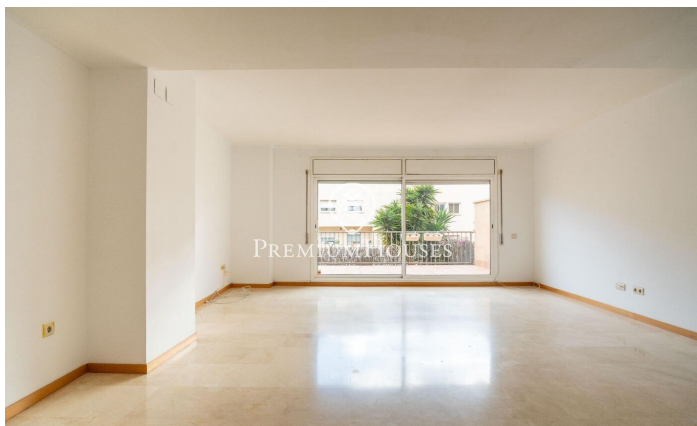

PREMIUMHOUSES

Excellence in Real Estate

Avda. Camí dels Capellans, 81
Local 3 Sitges
Tel: +34 93 809 72 40