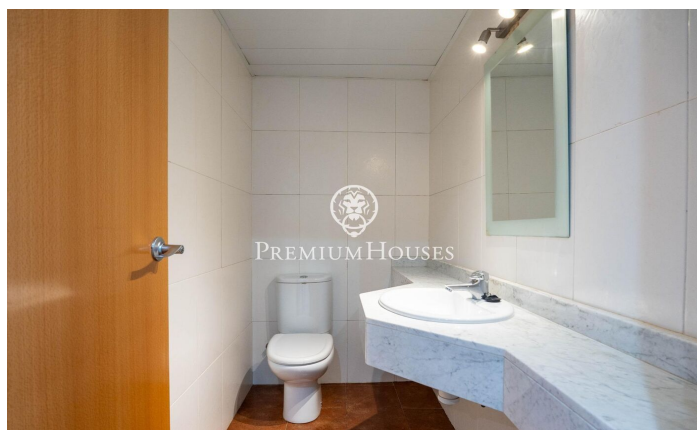

Contacta'ns per a més informació o per concretar una cita

Tel: +34 93 809 72 40

sitges@premiumhouses.com

www.premiumhouses.es