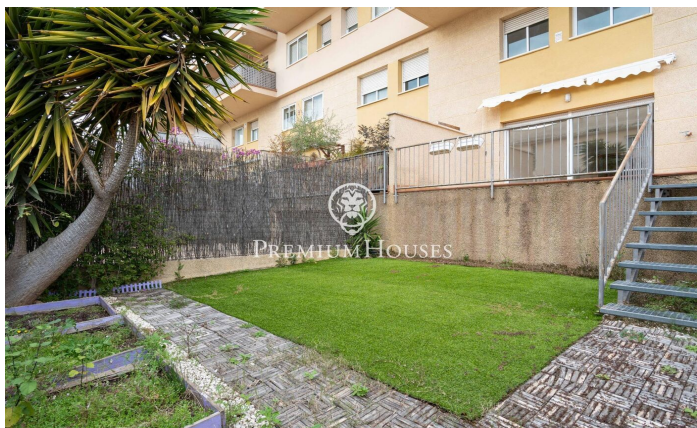

PREMIUMHOUSES

Excellence in Real Estate

Avda. Camí dels Capellans, 81
Local 3 Sitges
Tel: +34 93 809 72 40