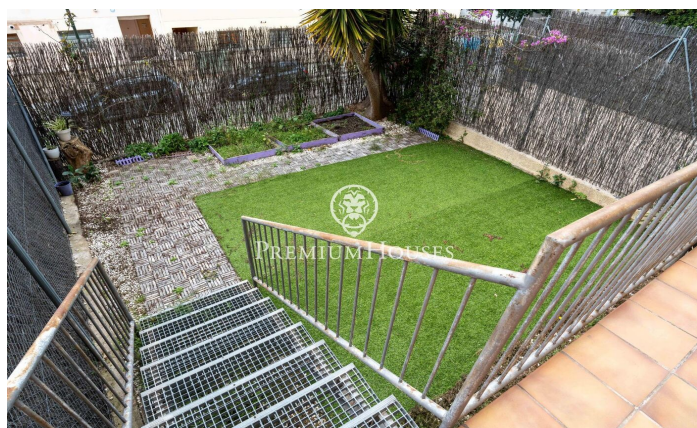

Contacta'ns per a més informació o per concretar una cita

Tel: +34 93 809 72 40

sitges@premiumhouses.com

www.premiumhouses.es