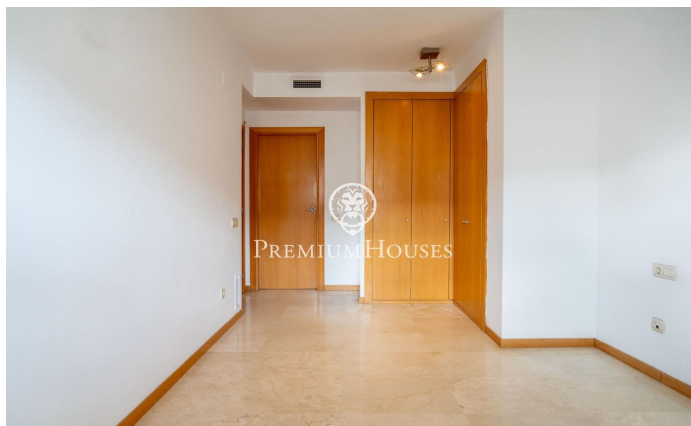

PREMIUMHOUSES

Excellence in Real Estate

Avda. Camí dels Capellans, 81
Local 3 Sitges
Tel: +34 93 809 72 40