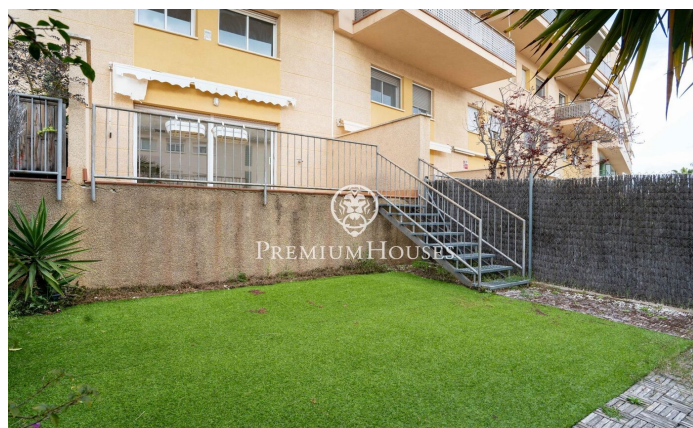

Contacta'ns per a més informació o per concretar una cita

Tel: +34 93 809 72 40

sitges@premiumhouses.com

www.premiumhouses.es