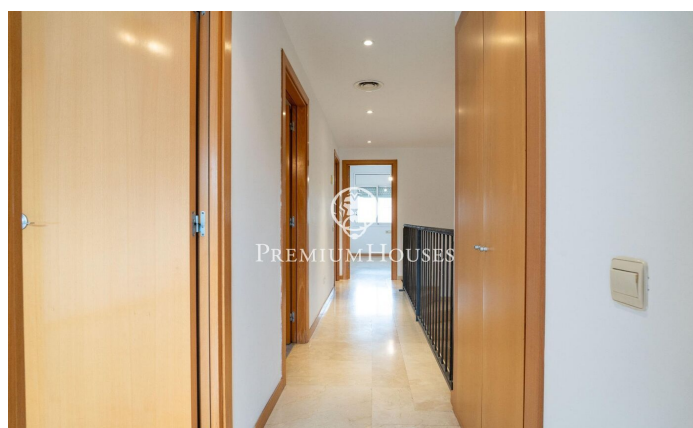

Contacta'ns per a més informació o per concretar una cita

Tel: +34 93 809 72 40

sitges@premiumhouses.com

www.premiumhouses.es