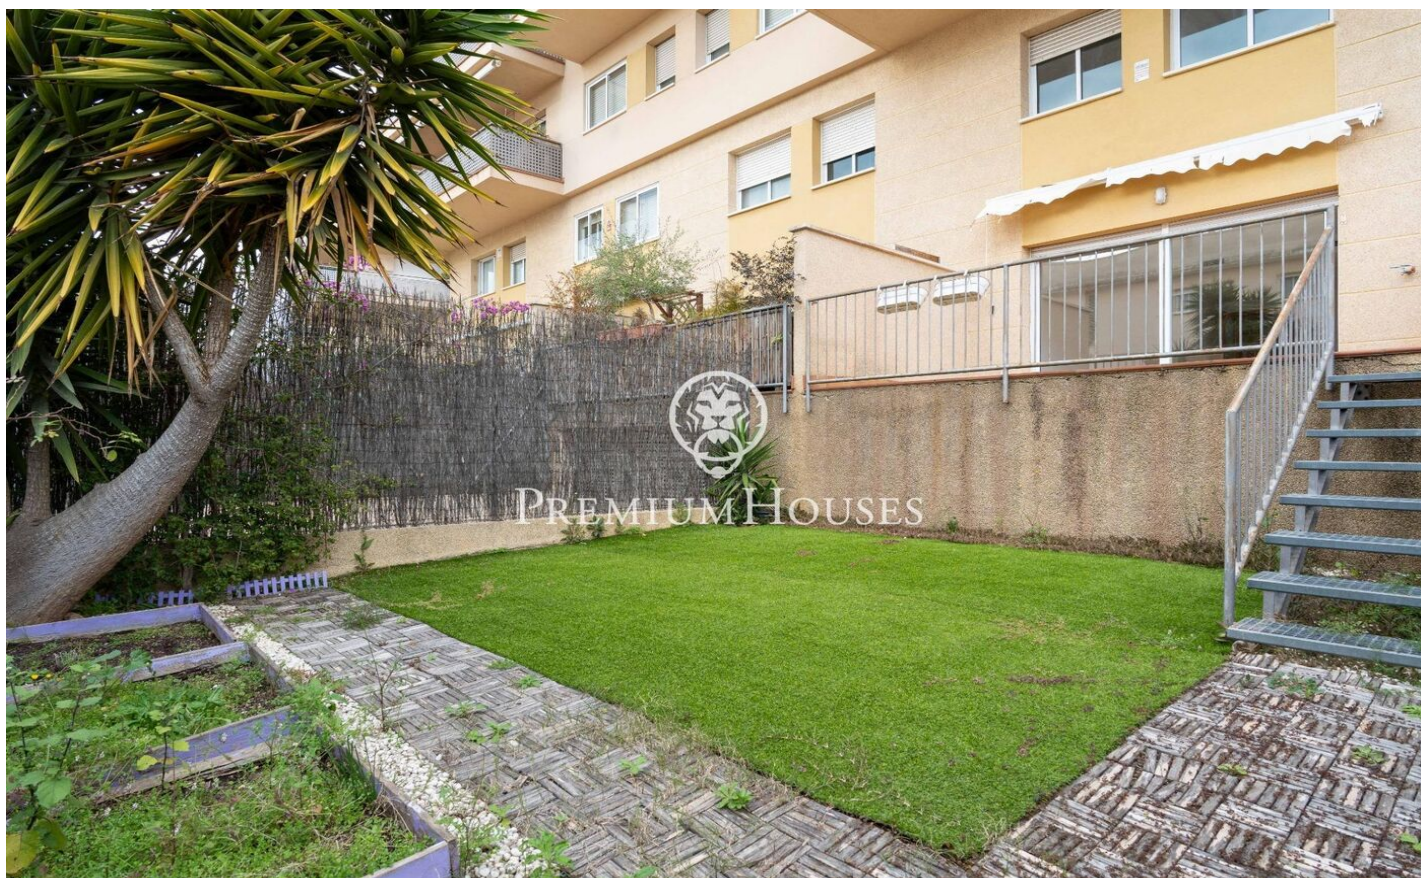

Planta baixa amb jardí a Pins Vens

Ref: PHS101087

Els Molins/Hospital / Sitges

Al barri de Pins Vens de Sitges tenim aquesta planta baixa amb gran pati. La propietat està orientada a sud. Addicionalment, la vivenda compta amb una plaça de garatge i un traster. A la planta baixa, tenim la zona de dia que es compon d'un ampli saló-menjador, una cuina independent i un lavabo de cortesia. Des de la terrassa accedim un pati de dues alçades de grans dimensions. La cuina també té sortida a terrassa. A la primera planta tenim la zona de nit que consta de una suite, dues habitacions dobles, una habitació individual i un bany complet. Els dos dormitoris dobles porten armaris de paret. El barri de Pins Vens de Sitges es caracteritza per ser residencial i tranquil durant l'any. Destaca també per tenir tots els serveis essencials a prop.