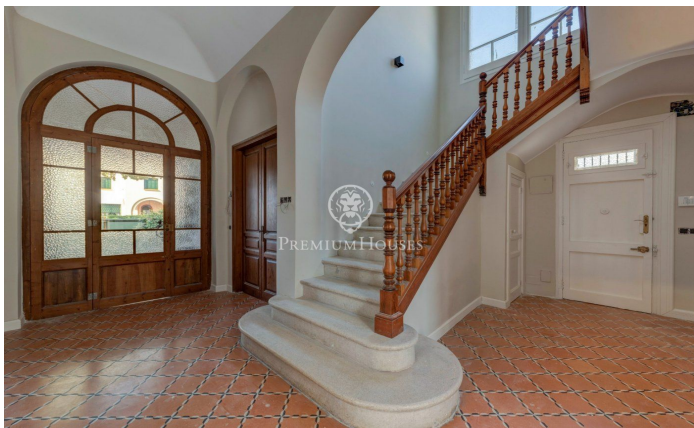

Contacta'ns per a més informació o per concretar una cita

Tel: +34 93 809 72 40

sitges@premiumhouses.com

www.premiumhouses.es