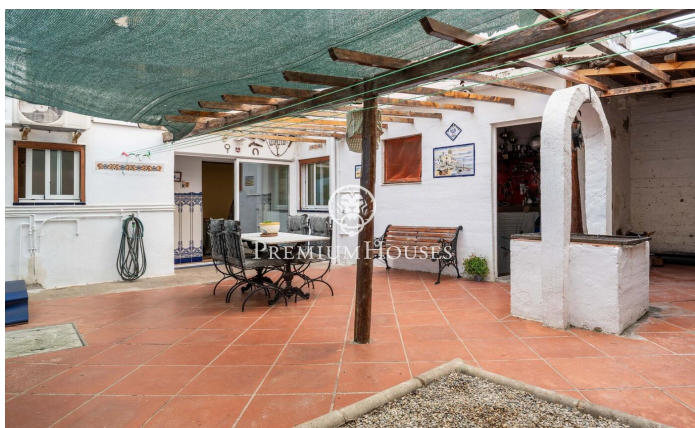

Contacta'ns per a més informació o per concretar una cita

Tel: +34 93 809 72 40

sitges@premiumhouses.com

www.premiumhouses.es