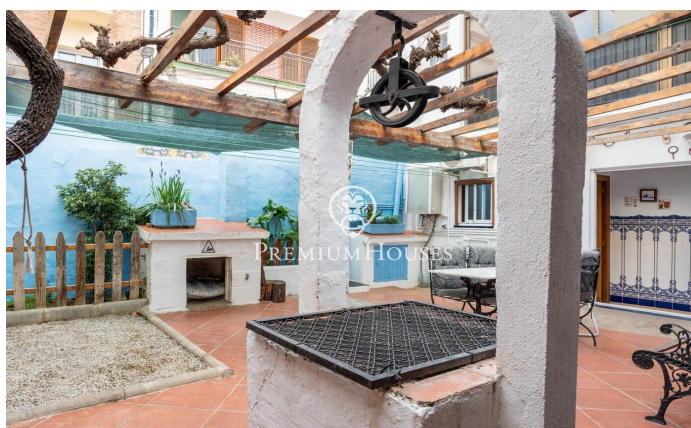

Contacta'ns per a més informació o per concretar una cita

Tel: +34 93 809 72 40

sitges@premiumhouses.com

www.premiumhouses.es