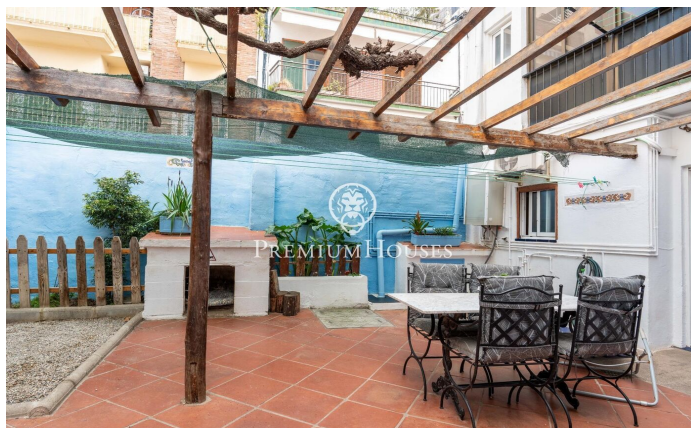

Contacta'ns per a més informació o per concretar una cita

Tel: +34 93 809 72 40

sitges@premiumhouses.com

www.premiumhouses.es