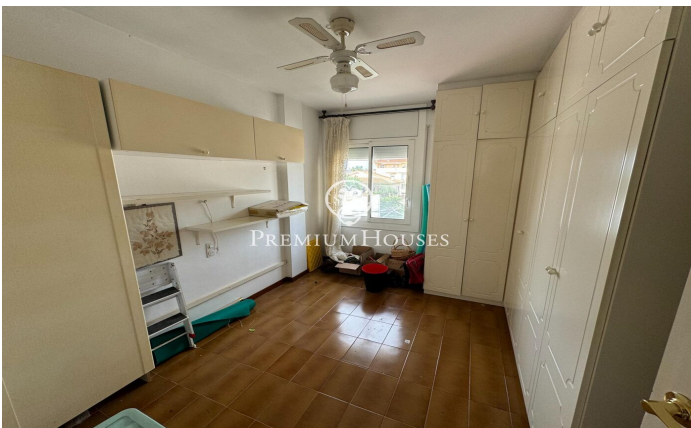

Pis amb piscina comunitària a la venda al centre de Sitges

Ref: PHS100930

Centre / Sitges

Pis cèntric i lluminós a la venda al centre de Sitges. Compte amb vistes clares a la piscina comunitària i està llest per entrar a viure. La zona de dia del pis es distribueix en un saló-menjador amb sortida a terrassa. Tot seguit trobem una cuina independent equipada i compta amb una finestra oberta que comunica amb el menjador. A la zona de nit el pis compta amb 2 habitacions dobles, 2 simples i 2 banys complets. Aquest pis ubicat al centre de Sitges, una zona de pas i que té al vostre abast fàcil accés a l'estació de tren així com la d'autobusos. Compte també amb una proximitat als centres mèdics, supermercats i centres comercials.

650.000 €

98 m²
3 Habitacions
2 Banys
Piscina
AACC
Calefacció
Ascensor
Parking
Terrassa

Contacta'ns per a més informació o per concretar una cita

Tel: +34 93 809 72 40

sitges@premiumhouses.com

www.premiumhouses.es