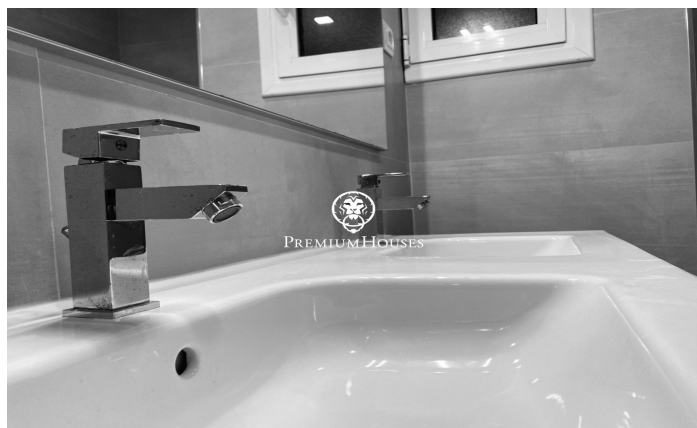

Contacta'ns per a més informació o per concretar una cita

Tel: +34 93 809 72 40

sitges@premiumhouses.com

www.premiumhouses.es