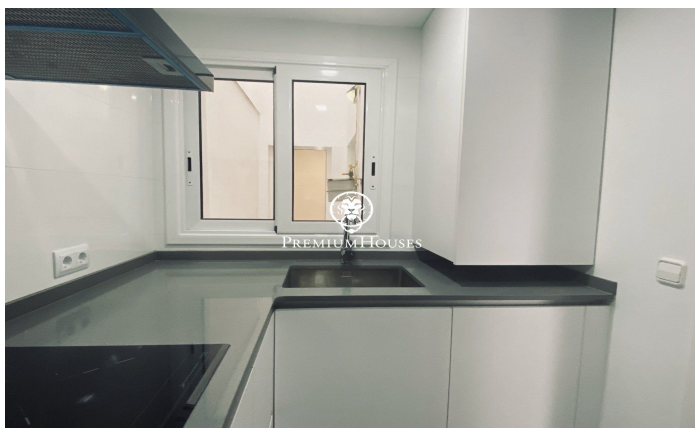

Bonic apartament cèntric amb ascensor en venda o lloguer a Sitges

Ref: PHS100261

Centre / Sitges

Bonic i acollidor apartament a Sitges zona Centre, acabat de reformar. Excel.lent ubicació, a prop de tots els comerços i serveis i a 250m de la platja. L'apartament té 90m2 distribuïts en una habitació doble i dues senzilles, una d'elles amb sortida a un balcó amb galeria exterior que inclou rentadora, dos banys complets amb dutxa i una cuina independent totalment reformada, nova i equipada amb electrodomèstics de gran qualitat. El saló menjador és molt agradable i lluminós per la seva orientació a sud i té sortida a un balcó amb vista sobre la zona de vianants. Disposa de diversos extres: sistema d'alarma, aire condicionat, calefacció, terra parquet, ascensor, tovalloler radiador en banys, dutxa antilliscant, porta blindada, il·luminació led de baix consum i fusteria d'alumini amb climalit.

490.000 €

98 m²
3 Habitacions
2 Banys
AACC
Calefacció
Ascensor
Telèfon
Seguretat
Balcó

Contacta'ns per a més informació o per concretar una cita

Tel: +34 93 809 72 40

sitges@premiumhouses.com

www.premiumhouses.es