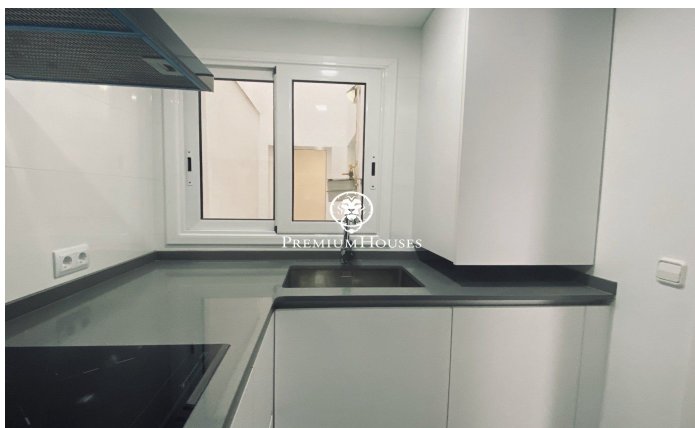

### Centre / Sitges

Bonic i acollidor apartament a Sitges zona Centre, acabat de reformar. Excel.lent ubicació, a prop de tots els comerços i serveis i a 250m de la platja. L'apartament té 90m2 distribuïts en una habitació doble i dues senzilles, una d'elles amb sortida a un balcó amb galeria exterior que inclou rentadora, dos banys complets amb dutxa i una cuina independent totalment reformada, nova i equipada amb electrodomèstics de gran qualitat. El saló menjador és molt agradable i lluminós per la seva orientació a sud i té sortida a un balcó amb vista sobre la zona de vianants. Disposa de diversos extres: sistema d'alarma, aire condicionat, calefacció, terra parquet, ascensor, tovalloler radiador en banys, dutxa antilliscant, porta blindada, il·luminació led de baix consum i fusteria d'alumini amb climalit.

**490.000 €**

98 m<sup>2</sup>  
3 Habitacions  
2 Banys  
AACC  
Calefacció  
Ascensor  
Telèfon  
Seguretat  
Balcó

Contacta'ns per a més informació o per concretar una cita

Tel: +34 93 809 72 40

[sitges@premiumhouses.com](mailto:sitges@premiumhouses.com)