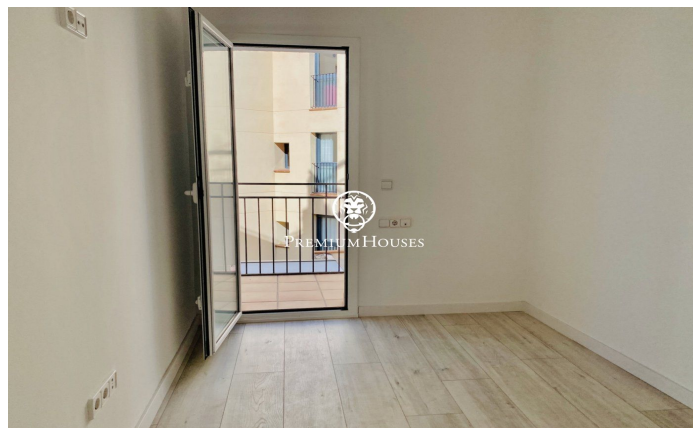

Contacta'ns per a més informació o per concretar una cita

Tel: +34 93 809 72 40

sitges@premiumhouses.com

www.premiumhouses.es