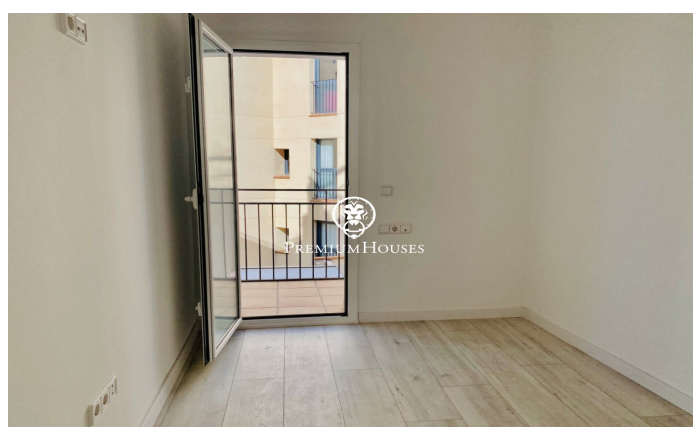

Contacta'ns per a més informació o per concretar una cita

Tel: +34 93 809 72 40

sitges@premiumhouses.com

www.premiumhouses.es