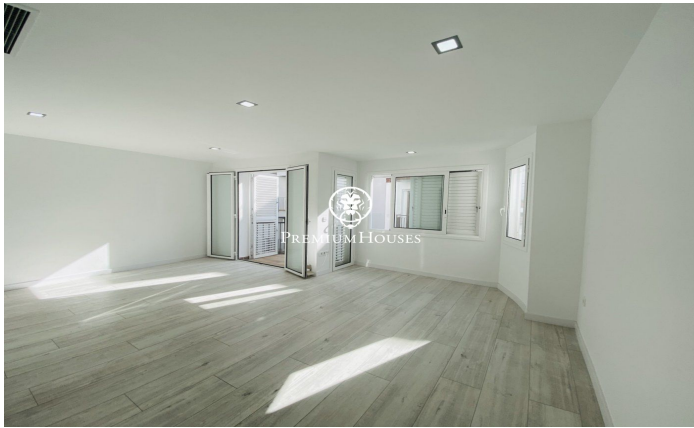

Bonic apartament cèntric amb ascensor en venda o lloguer a Sitges

Ref: PHS100261

Centre / Sitges

Bonic i acollidor apartament a Sitges zona Centre, acabat de reformar. Excel.lent ubicació, a prop de tots els comerços i serveis i a 250m de la platja. L'apartament té 90m2 distribuïts en una habitació doble i dues senzilles, una d'elles amb sortida a un balcó amb galeria exterior que inclou rentadora, dos banys complets amb dutxa i una cuina independent totalment reformada, nova i equipada amb electrodomèstics de gran qualitat. El saló menjador és molt agradable i lluminós per la seva orientació a sud i té sortida a un balcó amb vista sobre la zona de vianants. Disposa de diversos extres: sistema d'alarma, aire condicionat, calefacció, terra parquet, ascensor, tovalloler radiador en banys, dutxa antilliscant, porta blindada, il·luminació led de baix consum i fusteria d'alumini amb climalit.

485.000 €

98 m²
3 Habitacions
2 Banys
AACC
Calefacció
Ascensor
Telèfon
Seguretat
Balcó

Contacta'ns per a més informació o per concretar una cita

Tel: +34 93 809 72 40

sitges@premiumhouses.com

www.premiumhouses.es