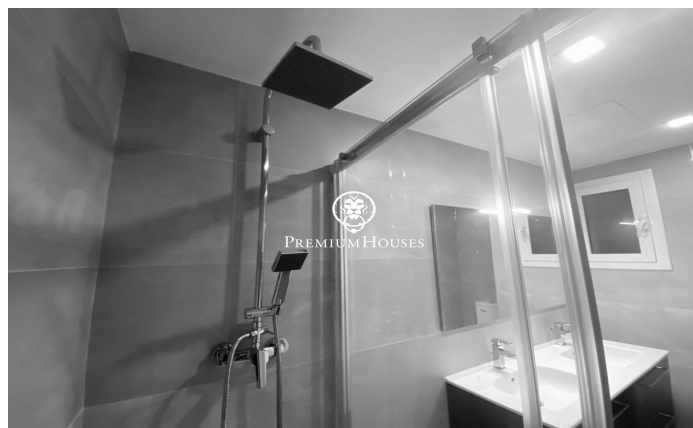

Contacta'ns per a més informació o per concretar una cita

Tel: +34 93 809 72 40

sitges@premiumhouses.com

www.premiumhouses.es