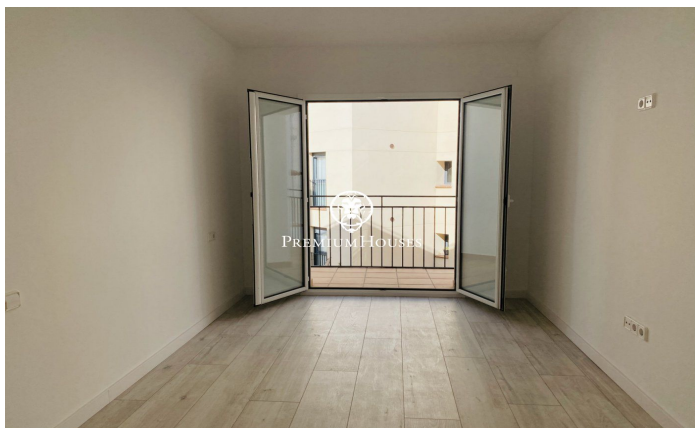

Contacta'ns per a més informació o per concretar una cita

Tel: +34 93 809 72 40

sitges@premiumhouses.com

www.premiumhouses.es