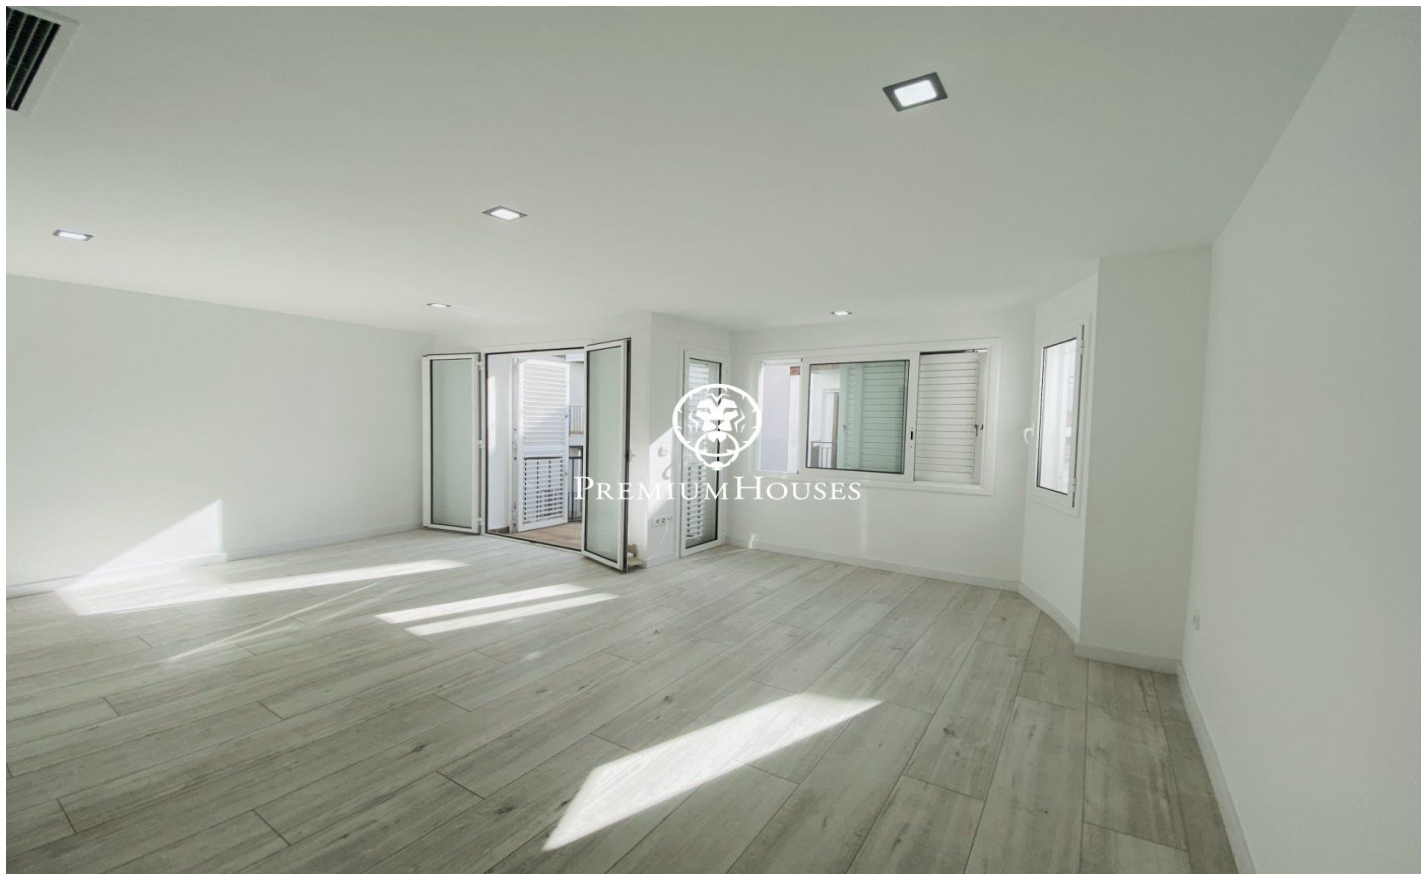

Bonic apartament cèntric amb ascensor en venda o lloguer a Sitges

Ref: PHS100261

Centre / Sitges

Bonic i acollidor apartament a Sitges zona Centre, acabat de reformar. Excel.lent ubicació, a prop de tots els comerços i serveis i a 250m de la platja. L'apartament té 90m2 distribuïts en una habitació doble i dues senzilles, una d'elles amb sortida a un balcó amb galeria exterior que inclou rentadora, dos banys complets amb dutxa i una cuina independent totalment reformada, nova i equipada amb electrodomèstics de gran qualitat. El saló menjador és molt agradable i lluminós per la seva orientació a sud i té sortida a un balcó amb vista sobre la zona de vianants. Disposa de diversos extres: sistema d'alarma, aire condicionat, calefacció, terra parquet, ascensor, tovalloler radiador en banys, dutxa antilliscant, porta blindada, il·luminació led de baix consum i fusteria d'alumini amb climalit.

490.000 €

98 m²
3 Habitacions
2 Banys
AACC
Calefacció
Ascensor
Telèfon
Seguretat
Balcó

Contacta'ns per a més informació o per concretar una cita

Tel: +34 93 809 72 40

sitges@premiumhouses.com

www.premiumhouses.es