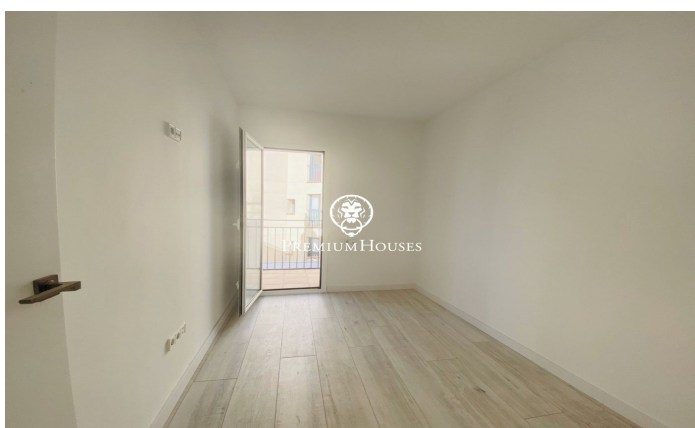

Contacta'ns per a més informació o per concretar una cita

Tel: +34 93 809 72 40

sitges@premiumhouses.com

www.premiumhouses.es