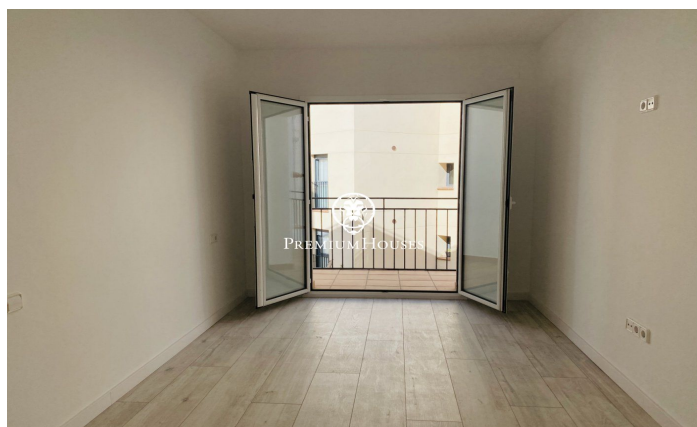

Contacta'ns per a més informació o per concretar una cita

Tel: +34 93 809 72 40

sitges@premiumhouses.com

www.premiumhouses.es