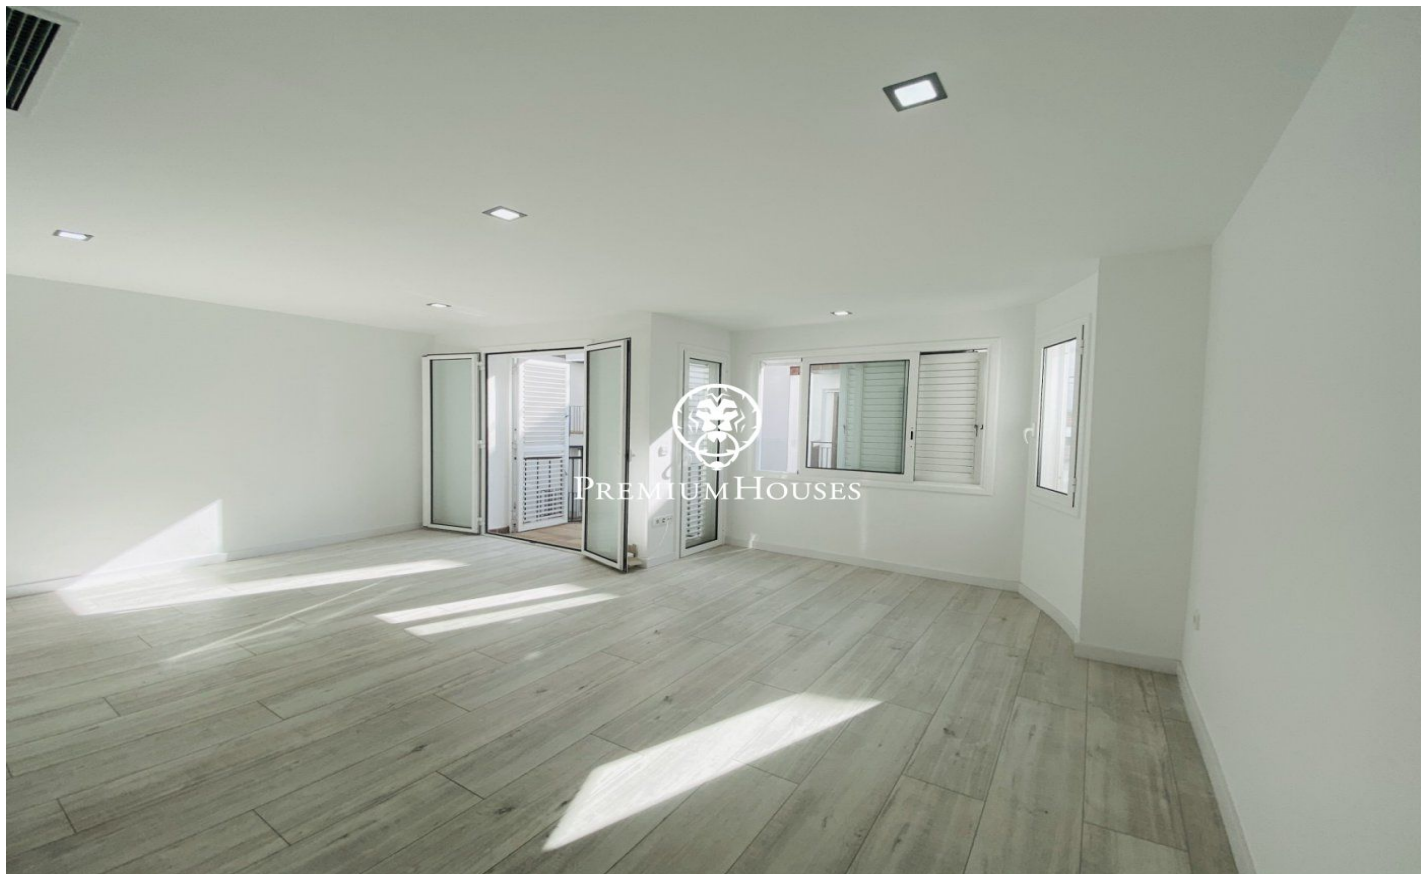

### Centre / Sitges

Bonic i acollidor apartament a Sitges zona Centre, acabat de reformar. Excel.lent ubicació, a prop de tots els comerços i serveis i a 250m de la platja. L'apartament té 90m2 distribuïts en una habitació doble i dues senzilles, una d'elles amb sortida a un balcó amb galeria exterior que inclou rentadora, dos banys complets amb dutxa i una cuina independent totalment reformada, nova i equipada amb electrodomèstics de gran qualitat. El saló menjador és molt agradable i lluminós per la seva orientació a sud i té sortida a un balcó amb vista sobre la zona de vianants. Disposa de diversos extres: sistema d'alarma, aire condicionat, calefacció, terra parquet, ascensor, tovalloler radiador en banys, dutxa antilliscant, porta blindada, il·luminació led de baix consum i fusteria d'alumini amb climalit.