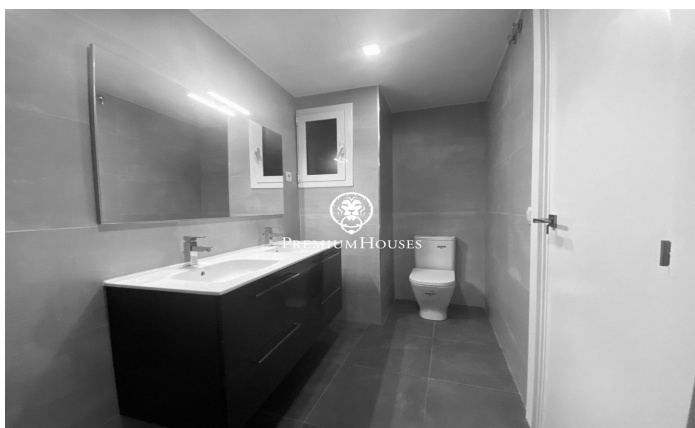

Contacta'ns per a més informació o per concretar una cita

Tel: +34 93 809 72 40

sitges@premiumhouses.com

www.premiumhouses.es