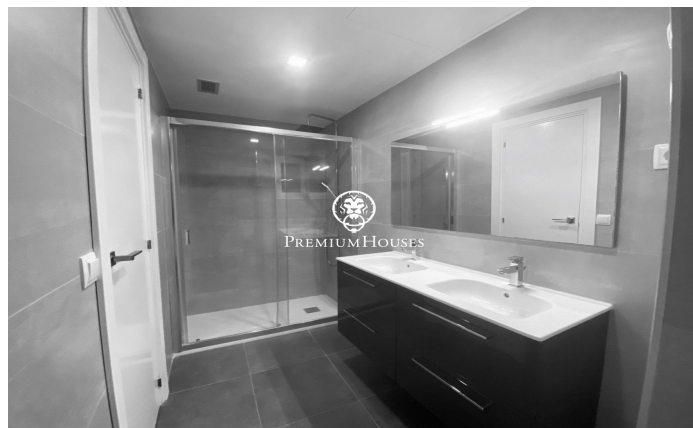

Contacta'ns per a més informació o per concretar una cita

Tel: +34 93 809 72 40

sitges@premiumhouses.com

www.premiumhouses.es