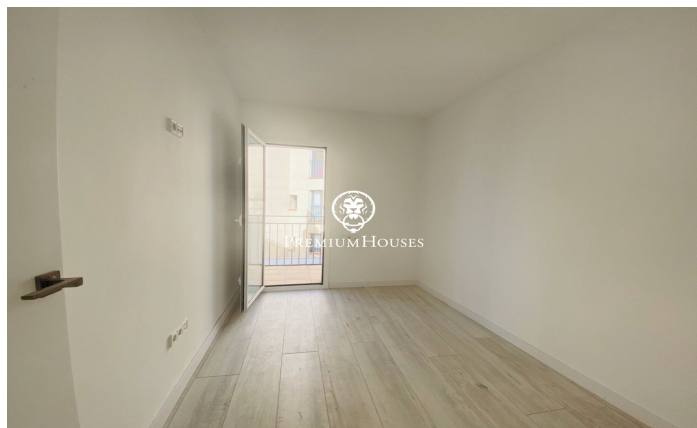

Bonic apartament cèntric amb ascensor en venda o lloguer a Sitges

Ref: PHS100261

Centre / Sitges

Bonic i acollidor apartament a Sitges zona Centre, acabat de reformar. Excel.lent ubicació, a prop de tots els comerços i serveis i a 250m de la platja. L'apartament té 90m2 distribuïts en una habitació doble i dues senzilles, una d'elles amb sortida a un balcó amb galeria exterior que inclou rentadora, dos banys complets amb dutxa i una cuina independent totalment reformada, nova i equipada amb electrodomèstics de gran qualitat. El saló menjador és molt agradable i lluminós per la seva orientació a sud i té sortida a un balcó amb vista sobre la zona de vianants. Disposa de diversos extres: sistema d'alarma, aire condicionat, calefacció, terra parquet, ascensor, tovalloler radiador en banys, dutxa antilliscant, porta blindada, il·luminació led de baix consum i fusteria d'alumini amb climalit.

485.000 €

98 m²
3 Habitacions
2 Banys
AACC
Calefacció
Ascensor
Telèfon
Seguretat
Balcó

Contacta'ns per a més informació o per concretar una cita

Tel: +34 93 809 72 40

sitges@premiumhouses.com

www.premiumhouses.es