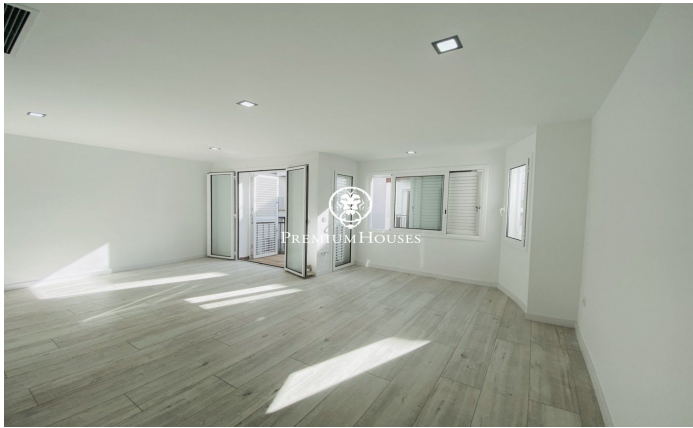

Bonic apartament cèntric amb ascensor en venda o lloguer a Sitges

Ref: PHS100261

Centre / Sitges

Bonic i acollidor apartament a Sitges zona Centre, acabat de reformar. Excel.lent ubicació, a prop de tots els comerços i serveis i a 250m de la platja. L'apartament té 90m2 distribuïts en una habitació doble i dues senzilles, una d'elles amb sortida a un balcó amb galeria exterior que inclou rentadora, dos banys complets amb dutxa i una cuina independent totalment reformada, nova i equipada amb electrodomèstics de gran qualitat. El saló menjador és molt agradable i lluminós per la seva orientació a sud i té sortida a un balcó amb vista sobre la zona de vianants. Disposa de diversos extres: sistema d'alarma, aire condicionat, calefacció, terra parquet, ascensor, tovalloler radiador en banys, dutxa antilliscant, porta blindada, il·luminació led de baix consum i fusteria d'alumini amb climalit.

490.000 €

98 m²
3 Habitacions
2 Banys
AACC
Calefacció
Ascensor
Telèfon
Seguretat
Balcó

Contacta'ns per a més informació o per concretar una cita

Tel: +34 93 809 72 40

sitges@premiumhouses.com

www.premiumhouses.es