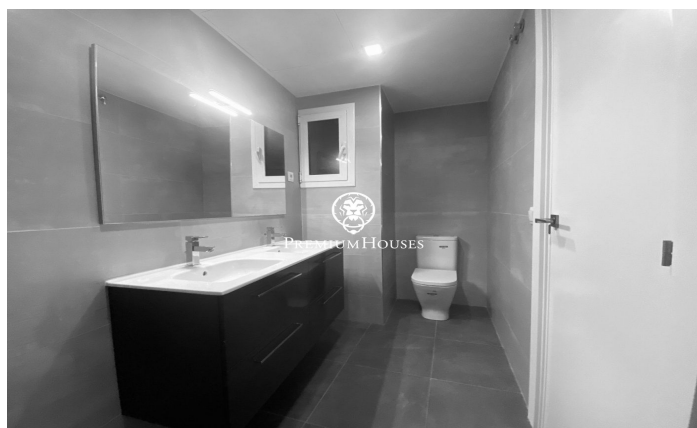

Bonic apartament cèntric amb ascensor en venda o lloguer a Sitges

Ref: PHS100261

Centre / Sitges

Bonic i acollidor apartament a Sitges zona Centre, acabat de reformar. Excel.lent ubicació, a prop de tots els comerços i serveis i a 250m de la platja. L'apartament té 90m2 distribuïts en una habitació doble i dues senzilles, una d'elles amb sortida a un balcó amb galeria exterior que inclou rentadora, dos banys complets amb dutxa i una cuina independent totalment reformada, nova i equipada amb electrodomèstics de gran qualitat. El saló menjador és molt agradable i lluminós per la seva orientació a sud i té sortida a un balcó amb vista sobre la zona de vianants. Disposa de diversos extres: sistema d'alarma, aire condicionat, calefacció, terra parquet, ascensor, tovalloler radiador en banys, dutxa antilliscant, porta blindada, il·luminació led de baix consum i fusteria d'alumini amb climalit.

485.000 €

98 m²
3 Habitacions
2 Banys
AACC
Calefacció
Ascensor
Telèfon
Seguretat
Balcó

Contacta'ns per a més informació o per concretar una cita

Tel: +34 93 809 72 40

sitges@premiumhouses.com

www.premiumhouses.es