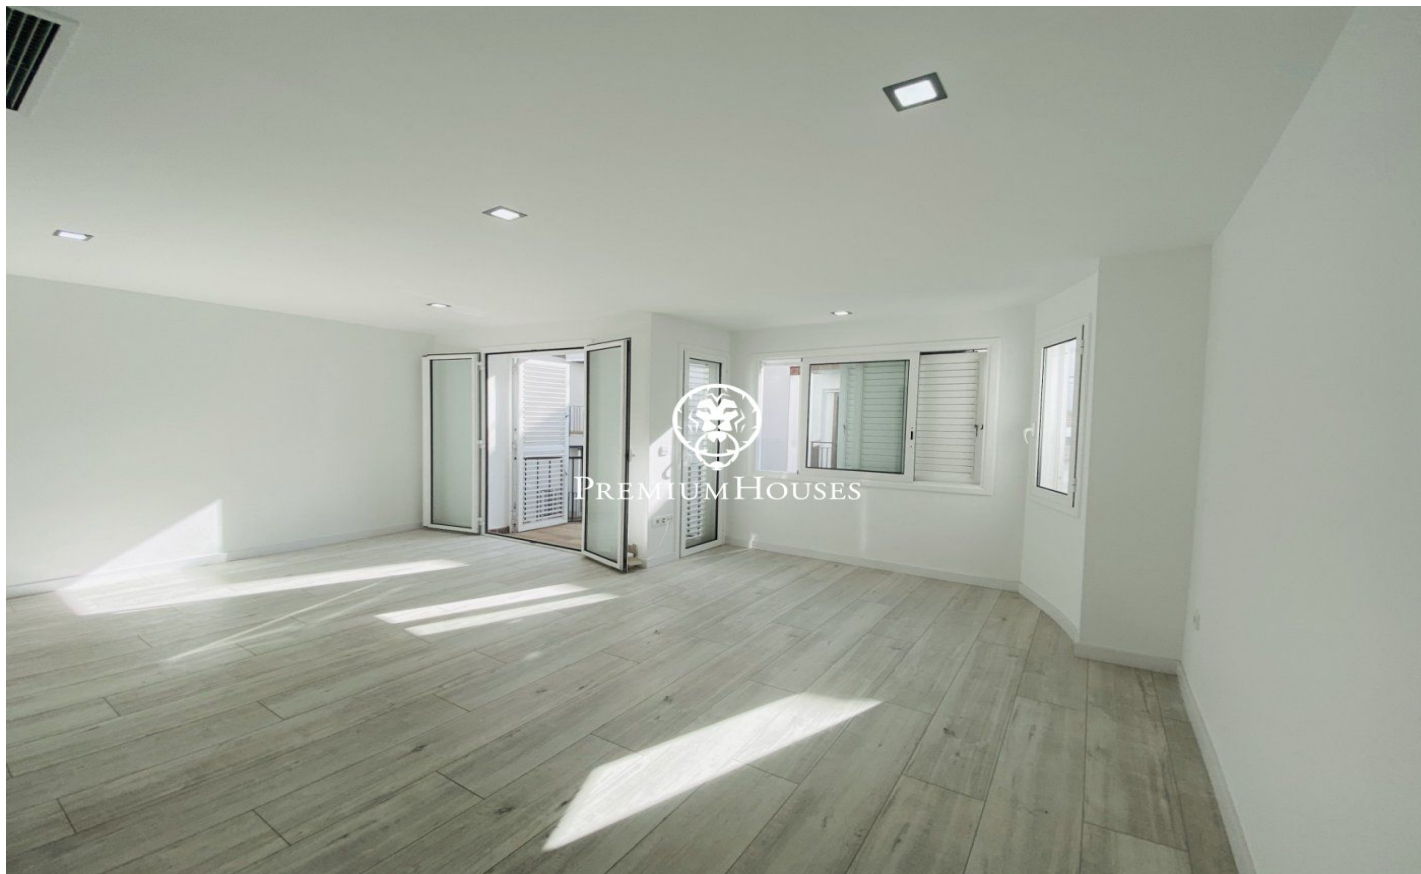

Bonic apartament cèntric amb ascensor en venda o lloguer a Sitges

Ref: PHS100261

Centre / Sitges

Bonic i acollidor apartament a Sitges zona Centre, acabat de reformar. Excel.lent ubicació, a prop de tots els comerços i serveis i a 250m de la platja. L'apartament té 90m2 distribuïts en una habitació doble i dues senzilles, una d'elles amb sortida a un balcó amb galeria exterior que inclou rentadora, dos banys complets amb dutxa i una cuina independent totalment reformada, nova i equipada amb electrodomèstics de gran qualitat. El saló menjador és molt agradable i lluminós per la seva orientació a sud i té sortida a un balcó amb vista sobre la zona de vianants. Disposa de diversos extres: sistema d'alarma, aire condicionat, calefacció, terra parquet, ascensor, tovalloler radiador en banys, dutxa antilliscant, porta blindada, il·luminació led de baix consum i fusteria d'alumini amb climalit.