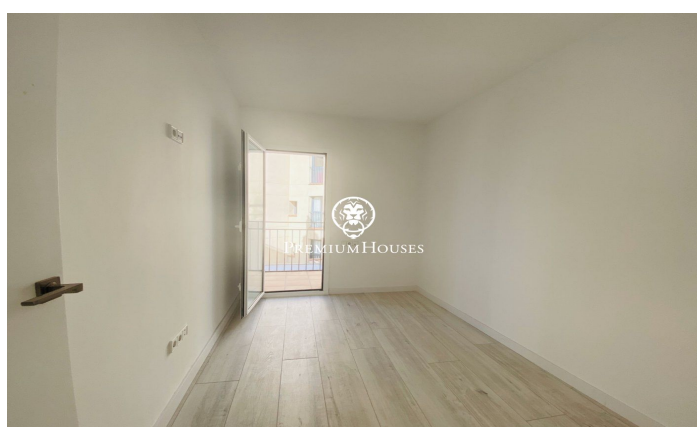

Bonic apartament cèntric amb ascensor en venda o lloguer a Sitges

Ref: PHS100261

Centre / Sitges

Bonic i acollidor apartament a Sitges zona Centre, acabat de reformar. Excel.lent ubicació, a prop de tots els comerços i serveis i a 250m de la platja. L'apartament té 90m2 distribuïts en una habitació doble i dues senzilles, una d'elles amb sortida a un balcó amb galeria exterior que inclou rentadora, dos banys complets amb dutxa i una cuina independent totalment reformada, nova i equipada amb electrodomèstics de gran qualitat. El saló menjador és molt agradable i lluminós per la seva orientació a sud i té sortida a un balcó amb vista sobre la zona de vianants. Disposa de diversos extres: sistema d'alarma, aire condicionat, calefacció, terra parquet, ascensor, tovalloler radiador en banys, dutxa antilliscant, porta blindada, il·luminació led de baix consum i fusteria d'alumini amb climalit.

490.000 €

98 m²
3 Habitacions
2 Banys
AACC
Calefacció
Ascensor
Telèfon
Seguretat
Balcó

Contacta'ns per a més informació o per concretar una cita

Tel: +34 93 809 72 40

sitges@premiumhouses.com

www.premiumhouses.es