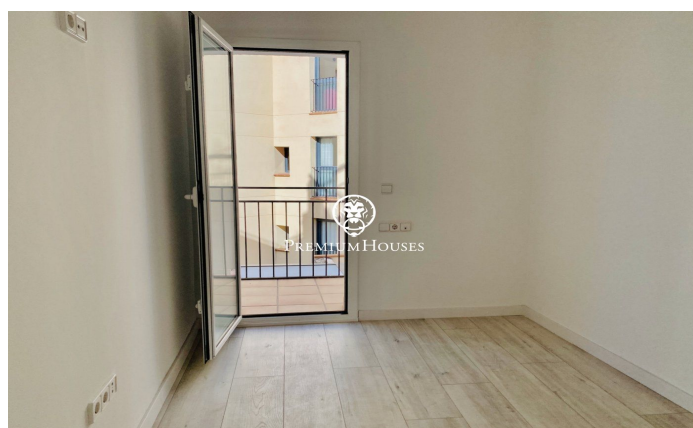

Contacta'ns per a més informació o per concretar una cita

Tel: +34 93 809 72 40

sitges@premiumhouses.com

www.premiumhouses.es