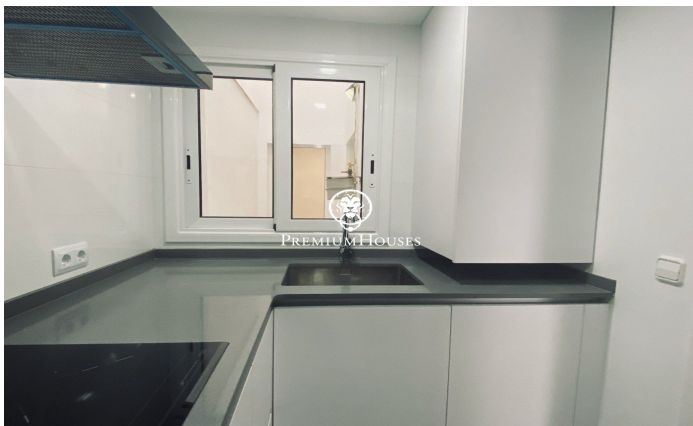

Bonic apartament cèntric amb ascensor en venda o lloguer a Sitges

Ref: PHS100261

Centre / Sitges

Bonic i acollidor apartament a Sitges zona Centre, acabat de reformar. Excel.lent ubicació, a prop de tots els comerços i serveis i a 250m de la platja. L'apartament té 90m2 distribuïts en una habitació doble i dues senzilles, una d'elles amb sortida a un balcó amb galeria exterior que inclou rentadora, dos banys complets amb dutxa i una cuina independent totalment reformada, nova i equipada amb electrodomèstics de gran qualitat. El saló menjador és molt agradable i lluminós per la seva orientació a sud i té sortida a un balcó amb vista sobre la zona de vianants. Disposa de diversos extres: sistema d'alarma, aire condicionat, calefacció, terra parquet, ascensor, tovalloler radiador en banys, dutxa antilliscant, porta blindada, il·luminació led de baix consum i fusteria d'alumini amb climalit.

485.000 €

98 m²
3 Habitacions
2 Banys
AACC
Calefacció
Ascensor
Telèfon
Seguretat
Balcó

Contacta'ns per a més informació o per concretar una cita

Tel: +34 93 809 72 40

sitges@premiumhouses.com

www.premiumhouses.es