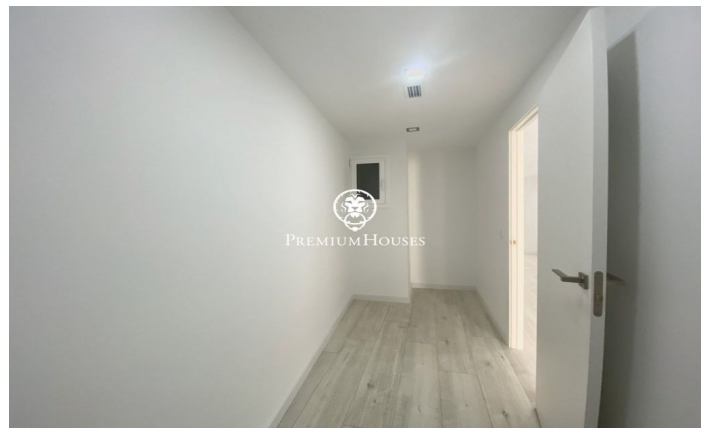

Contacta'ns per a més informació o per concretar una cita

Tel: +34 93 809 72 40

sitges@premiumhouses.com

www.premiumhouses.es