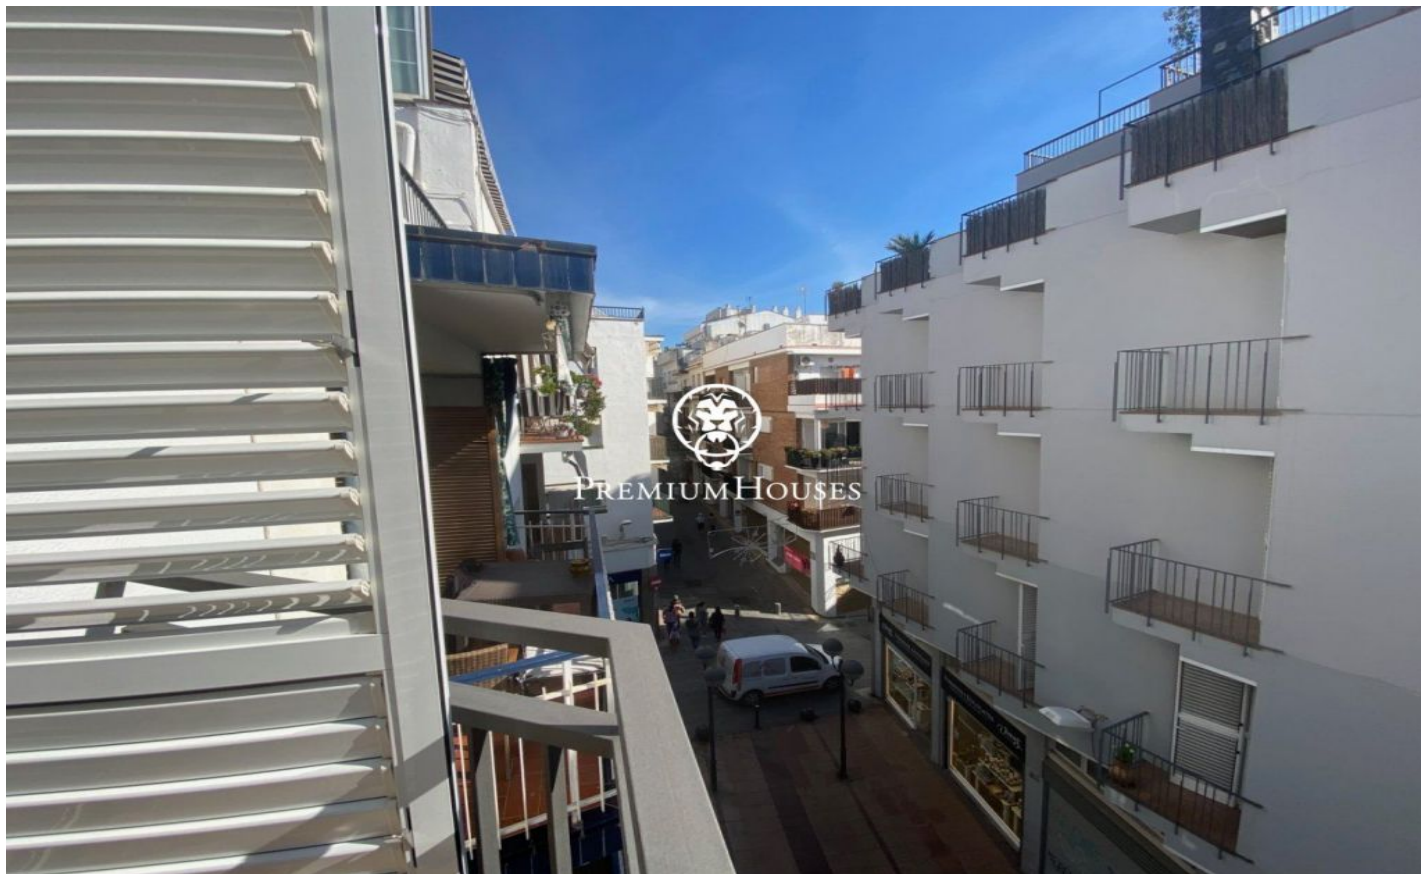

Bonic apartament cèntric amb ascensor en venda o lloguer a Sitges

Ref: PHS100260

Centre / Sitges

Bonic i acollidor apartament a Sitges zona Centre, acabat de reformar. Excel.lent ubicació, a la banda de tots els comerços i serveis i als 250m caminant de la platja. **ES VEN AMB LLOGATER** L'apartament té 90m² distribuïts en una habitació doble i dues senzilles, una d'elles amb sortida a una galeria exterior amb rentadora, dos banys complets amb dutxa i una cuina independent totalment reformada, nova i equipada amb electrodomèstics de gran qualitat. El saló menjador és molt agradable i lluminós per la seva orientació a sud i té sortida a un balcó amb vista sobre la zona de vianants. Disposa de diversos extres: sistema d'alarma, aire condicionat, calefacció, terra parquet, ascensor, tovalloles radiador en banys, dutxa antilliscant, porta blindada, il·luminació led de baix consum i fusteria d'alumini amb climalit.