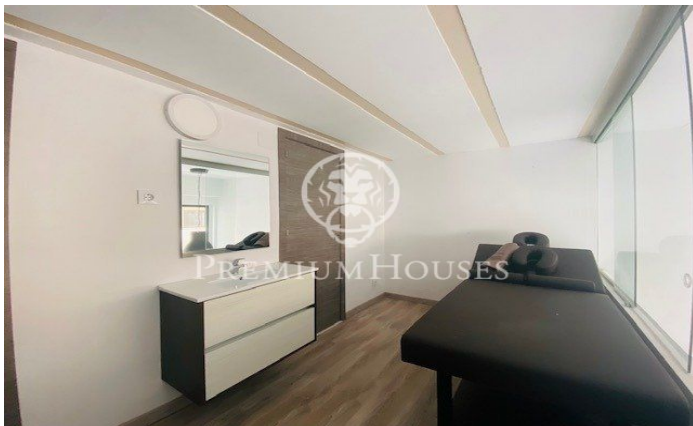

Local comercial de lloguer al centre de Sitges

Ref: PHS100574

Centre / Sitges

Local comercial perfecte per a botiga al mateix centre de Sitges, en un carrer molt comercial i amb gran afluència de públic. Té una superfície de 80 m2, aparador, magatzem, pati, dos banys i altell molt ampli per a oficina. El local disposa de 60m2 en planta baixa amb 2 espais ben diferenciats, 1 bany, cambra de màquines, magatzem i pati amb llum natural. A la planta superior, té un altell de 20m2, on hi ha un segon bany. El local està recentment reformat amb estil industrial, instal·lació elèctrica nova, persianes de seguretat, aire condicionat, terra de gres gris en perfecte estat i focus nous d'alta qualitat.

2.200 €

80 m²

2 Banys

AACC

Calefacció

Pati interior

Contacta'ns per a més informació o per concretar una cita

Tel: +34 93 809 72 40