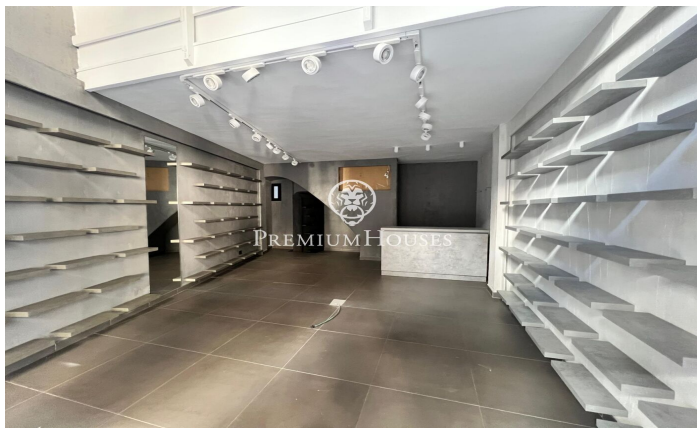

Local comercial de lloguer al centre de Sitges

Ref: PHS100574

Centre / Sitges

Local comercial perfecte per a botiga al mateix centre de Sitges, en un carrer molt comercial i amb gran afluència de públic. Té una superfície de 80 m2, aparador, magatzem, pati, dos banys i altell molt ampli per a oficina. El local disposa de 60m2 en planta baixa amb 2 espais ben diferenciats, 1 bany, cambra de màquines, magatzem i pati amb llum natural. A la planta superior, té un altell de 20m2, on hi ha un segon bany. El local està recentment reformat amb estil industrial, instal·lació elèctrica nova, persianes de seguretat, aire condicionat, terra de gres gris en perfecte estat i focus nous d'alta qualitat.

2.200 €

90 m²

2 Banys

AACC

Calefacció

Pati interior

Contacta'ns per a més informació o per concretar una cita

Tel: +34 93 809 72 40