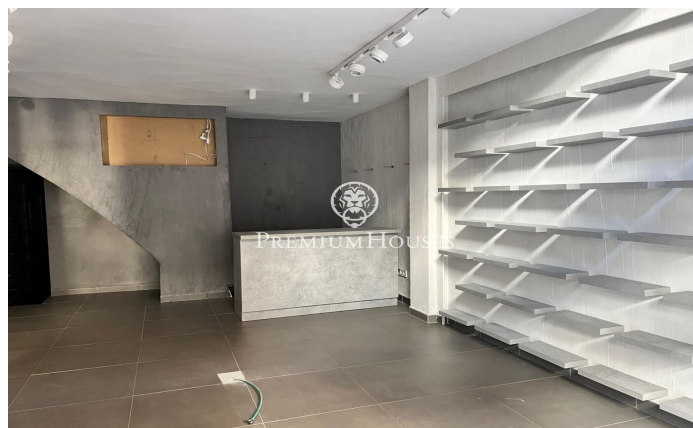

Local comercial de lloguer al centre de Sitges

Ref: PHS100574

Centre / Sitges

Local comercial perfecte per a botiga al mateix centre de Sitges, en un carrer molt comercial i amb gran afluència de públic. Té una superfície de 80 m2, aparador, magatzem, pati, dos banys i altell molt ampli per a oficina. El local disposa de 60m2 en planta baixa amb 2 espais ben diferenciats, 1 bany, cambra de màquines, magatzem i pati amb llum natural. A la planta superior, té un altell de 20m2, on hi ha un segon bany. El local està recentment reformat amb estil industrial, instal·lació elèctrica nova, persianes de seguretat, aire condicionat, terra de gres gris en perfecte estat i focus nous d'alta qualitat.

2.200 €

80 m²

2 Banys

AACC

Calefacció

Pati interior

Contacta'ns per a més informació o per concretar una cita

Tel: +34 93 809 72 40