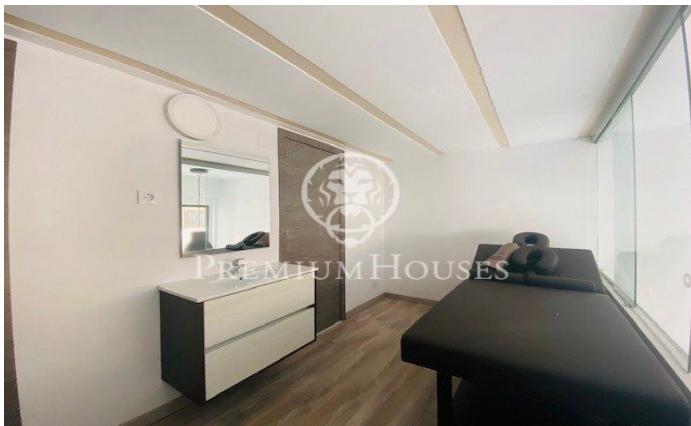

Local comercial de lloguer al centre de Sitges

Ref: PHS100574

Centre / Sitges

Local comercial perfecte per a botiga al mateix centre de Sitges, en un carrer molt comercial i amb gran afluència de públic. Té una superfície de 80 m2, aparador, magatzem, pati, dos banys i altell molt ampli per a oficina. El local disposa de 60m2 en planta baixa amb 2 espais ben diferenciats, 1 bany, cambra de màquines, magatzem i pati amb llum natural. A la planta superior, té un altell de 20m2, on hi ha un segon bany. El local està recentment reformat amb estil industrial, instal·lació elèctrica nova, persianes de seguretat, aire condicionat, terra de gres gris en perfecte estat i focus nous d'alta qualitat.

2.200 €

80 m²

2 Banys

AACC

Calefacció

Pati interior

Contacta'ns per a més informació o per concretar una cita

Tel: +34 93 809 72 40