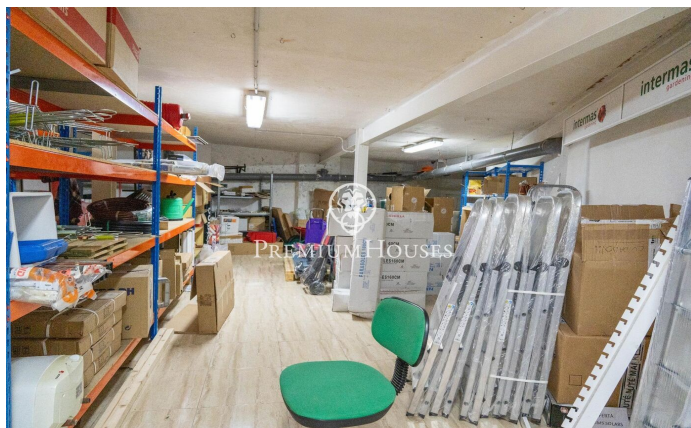

Contacta'ns per a més informació o per concretar una cita

Tel: +34 93 809 72 40

sitges@premiumhouses.com

www.premiumhouses.es