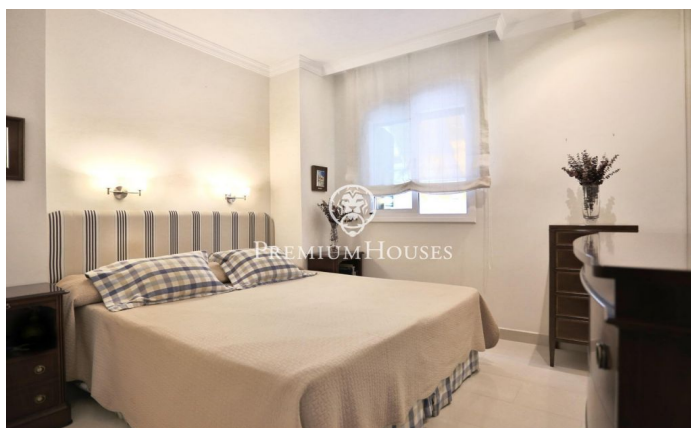

Impecable planta baixa dúplex en venda en el centre de Sitges

Ref: PHS100399

Centre / Sitges

Aquesta planta baixa a la venda en el centre de Sitges és única per la seva bona ubicació en un carrer molt tranquil i prop de tot. A dos passos de l'estació de tren, 4 minuts caminant de la platja de Sant Sebastian i molt prop de la resta de serveis: botigues, col·legis, mercat, farmàcia, correus, etc. El pis té 112 m² molt ben distribuïts. En la planta inferior trobem la zona de dia, amb un ampli saló menjador amb grans finestres al carrer, una cuina totalment equipada i un lavabo. En la planta superior, trobem la zona de nit, amb 3 dormitoris, un en suite, un altre dobles i un tercer individual. Aquests dos últims comparteixen bany. Tots tens armaris de paret. El pis es troba en perfecte estat de manteniment i té totes les comoditats: aire condicionat, calefacció, etc. Llest per a entrar a viure!

590.000 €

112 m²
3 Habitacions
2 Banys
AACC
Calefacció
Ascensor
Balcó
Armaris encastats

Contacta'ns per a més informació o per concretar una cita

Tel: +34 93 809 72 40

sitges@premiumhouses.com

www.premiumhouses.es