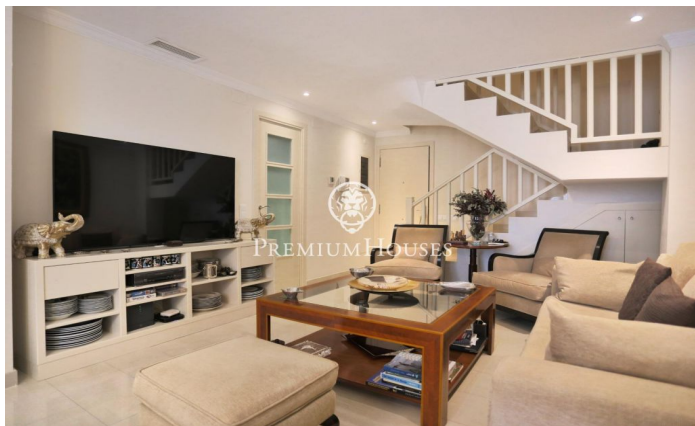

Impecable planta baixa dúplex en venda en el centre de Sitges

Ref: PHS100399

Centre / Sitges

Aquesta planta baixa a la venda en el centre de Sitges és única per la seva bona ubicació en un carrer molt tranquil i prop de tot. A dos passos de l'estació de tren, 4 minuts caminant de la platja de Sant Sebastian i molt prop de la resta de serveis: botigues, col·legis, mercat, farmàcia, correus, etc. El pis té 112 m² molt ben distribuïts. En la planta inferior trobem la zona de dia, amb un ampli saló menjador amb grans finestres al carrer, una cuina totalment equipada i un lavabo. En la planta superior, trobem la zona de nit, amb 3 dormitoris, un en suite, un altre dobles i un tercer individual. Aquests dos últims comparteixen bany. Tots tens armaris de paret. El pis es troba en perfecte estat de manteniment i té totes les comoditats: aire condicionat, calefacció, etc. Llest per a entrar a viure!

590.000 €

112 m²
3 Habitacions
2 Banys
AACC
Calefacció
Ascensor
Balcó
Armaris encastats

Contacta'ns per a més informació o per concretar una cita

Tel: +34 93 809 72 40

sitges@premiumhouses.com

www.premiumhouses.es