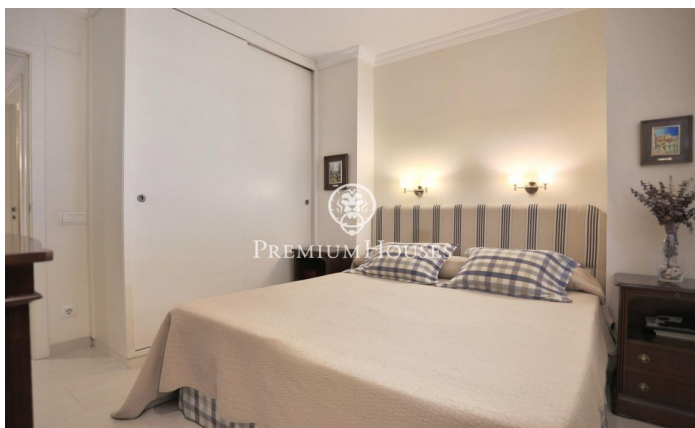

Impecable planta baixa dúplex en venda en el centre de Sitges

Ref: PHS100399

Centre / Sitges

Aquesta planta baixa a la venda en el centre de Sitges és única per la seva bona ubicació en un carrer molt tranquil i prop de tot. A dos passos de l'estació de tren, 4 minuts caminant de la platja de Sant Sebastian i molt prop de la resta de serveis: botigues, col·legis, mercat, farmàcia, correus, etc. El pis té 112 m² molt ben distribuïts. En la planta inferior trobem la zona de dia, amb un ampli saló menjador amb grans finestres al carrer, una cuina totalment equipada i un lavabo. En la planta superior, trobem la zona de nit, amb 3 dormitoris, un en suite, un altre dobles i un tercer individual. Aquests dos últims comparteixen bany. Tots tens armaris de paret. El pis es troba en perfecte estat de manteniment i té totes les comoditats: aire condicionat, calefacció, etc. Llest per a entrar a viure!

590.000 €

112 m²
3 Habitacions
2 Banys
AACC
Calefacció
Ascensor
Balcó
Armaris encastats

Contacta'ns per a més informació o per concretar una cita

Tel: +34 93 809 72 40

sitges@premiumhouses.com

www.premiumhouses.es