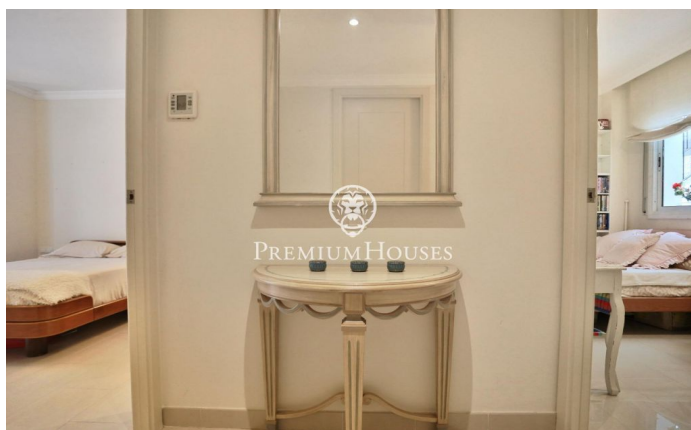

Impecable planta baixa dúplex en venda en el centre de Sitges

Ref: PHS100399

Centre / Sitges

Aquesta planta baixa a la venda en el centre de Sitges és única per la seva bona ubicació en un carrer molt tranquil i prop de tot. A dos passos de l'estació de tren, 4 minuts caminant de la platja de Sant Sebastian i molt prop de la resta de serveis: botigues, col·legis, mercat, farmàcia, correus, etc. El pis té 112 m² molt ben distribuïts. En la planta inferior trobem la zona de dia, amb un ampli saló menjador amb grans finestres al carrer, una cuina totalment equipada i un lavabo. En la planta superior, trobem la zona de nit, amb 3 dormitoris, un en suite, un altre dobles i un tercer individual. Aquests dos últims comparteixen bany. Tots tens armaris de paret. El pis es troba en perfecte estat de manteniment i té totes les comoditats: aire condicionat, calefacció, etc. Llest per a entrar a viure!

590.000 €

112 m²
3 Habitacions
2 Banys
AACC
Calefacció
Ascensor
Balcó
Armaris encastats

Contacta'ns per a més informació o per concretar una cita

Tel: +34 93 809 72 40

sitges@premiumhouses.com

www.premiumhouses.es