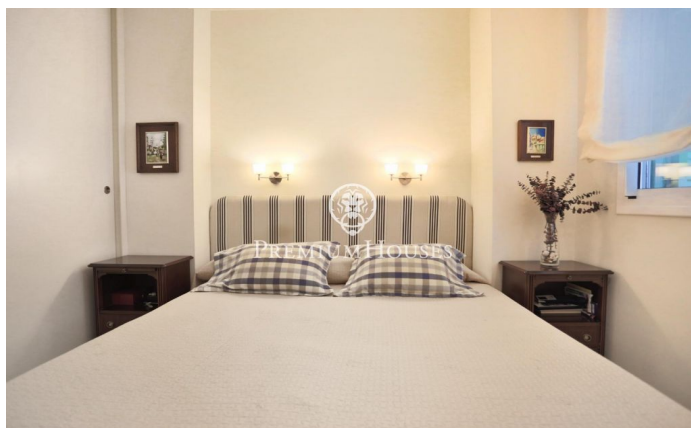

Impecable planta baixa dúplex en venda en el centre de Sitges

Ref: PHS100399

Centre / Sitges

Aquesta planta baixa a la venda en el centre de Sitges és única per la seva bona ubicació en un carrer molt tranquil i prop de tot. A dos passos de l'estació de tren, 4 minuts caminant de la platja de Sant Sebastian i molt prop de la resta de serveis: botigues, col·legis, mercat, farmàcia, correus, etc. El pis té 112 m² molt ben distribuïts. En la planta inferior trobem la zona de dia, amb un ampli saló menjador amb grans finestres al carrer, una cuina totalment equipada i un lavabo. En la planta superior, trobem la zona de nit, amb 3 dormitoris, un en suite, un altre dobles i un tercer individual. Aquests dos últims comparteixen bany. Tots tens armaris de paret. El pis es troba en perfecte estat de manteniment i té totes les comoditats: aire condicionat, calefacció, etc. Llest per a entrar a viure!

590.000 €

112 m²
3 Habitacions
2 Banys
AACC
Calefacció
Ascensor
Balcó
Armaris encastats

Contacta'ns per a més informació o per concretar una cita

Tel: +34 93 809 72 40

sitges@premiumhouses.com

www.premiumhouses.es