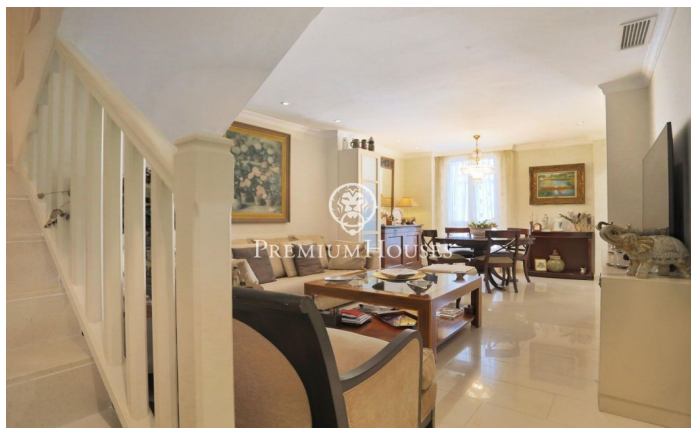

Impecable planta baixa dúplex en venda en el centre de Sitges

Ref: PHS100399

Centre / Sitges

Aquesta planta baixa a la venda en el centre de Sitges és única per la seva bona ubicació en un carrer molt tranquil i prop de tot. A dos passos de l'estació de tren, 4 minuts caminant de la platja de Sant Sebastian i molt prop de la resta de serveis: botigues, col·legis, mercat, farmàcia, correus, etc. El pis té 112 m² molt ben distribuïts. En la planta inferior trobem la zona de dia, amb un ampli saló menjador amb grans finestres al carrer, una cuina totalment equipada i un lavabo. En la planta superior, trobem la zona de nit, amb 3 dormitoris, un en suite, un altre dobles i un tercer individual. Aquests dos últims comparteixen bany. Tots tens armaris de paret. El pis es troba en perfecte estat de manteniment i té totes les comoditats: aire condicionat, calefacció, etc. Llest per a entrar a viure!

590.000 €

112 m²
3 Habitacions
2 Banys
AACC
Calefacció
Ascensor
Balcó
Armaris encastats

Contacta'ns per a més informació o per concretar una cita

Tel: +34 93 809 72 40

sitges@premiumhouses.com

www.premiumhouses.es