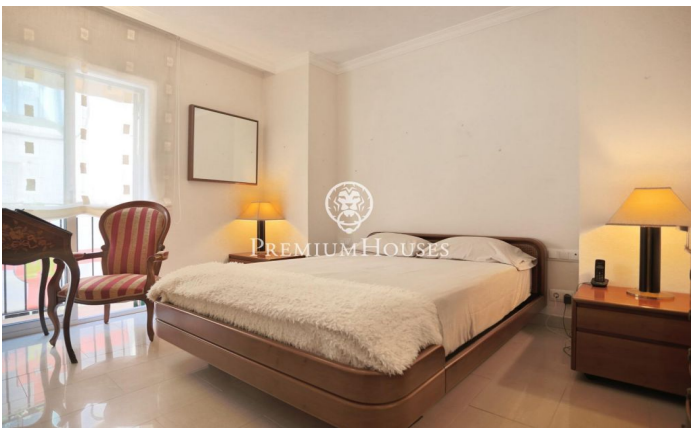

Impecable planta baixa dúplex en venda en el centre de Sitges

Ref: PHS100399

Centre / Sitges

Aquesta planta baixa a la venda en el centre de Sitges és única per la seva bona ubicació en un carrer molt tranquil i prop de tot. A dos passos de l'estació de tren, 4 minuts caminant de la platja de Sant Sebastian i molt prop de la resta de serveis: botigues, col·legis, mercat, farmàcia, correus, etc. El pis té 112 m² molt ben distribuïts. En la planta inferior trobem la zona de dia, amb un ampli saló menjador amb grans finestres al carrer, una cuina totalment equipada i un lavabo. En la planta superior, trobem la zona de nit, amb 3 dormitoris, un en suite, un altre dobles i un tercer individual. Aquests dos últims comparteixen bany. Tots tens armaris de paret. El pis es troba en perfecte estat de manteniment i té totes les comoditats: aire condicionat, calefacció, etc. Llest per a entrar a viure!

590.000 €

112 m²
3 Habitacions
2 Banys
AACC
Calefacció
Ascensor
Balcó
Armaris encastats

Contacta'ns per a més informació o per concretar una cita

Tel: +34 93 809 72 40

sitges@premiumhouses.com

www.premiumhouses.es