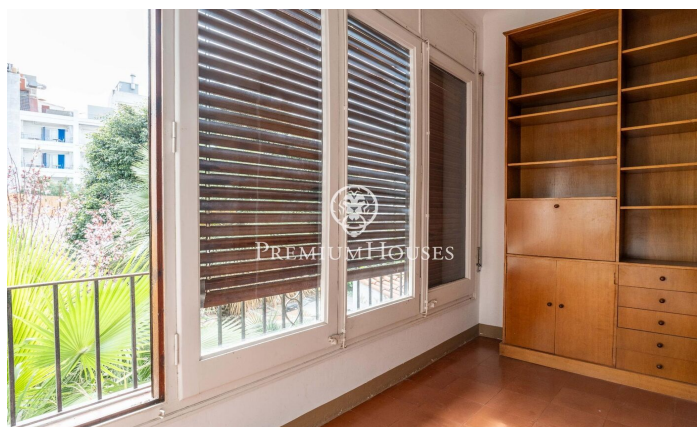

Casa de poble amb encant a reformar al centre

Ref: PHS101066

Centre / Sitges

Al centre de Sitges trobem aquesta casa de poble amb encant a reformar. La casa compta amb un jardí orientat a sud. Tota la propietat compta amb sostres alts. La propietat es divideix en tres plantes. A la primera planta tenim la zona de dia que es compon d'un ampli saló-menjador amb llar de foc i sortida al jardí. Tot seguit, hi ha una cuina independent. Completa la planta dues habitacions, una doble i una individual, i un lavabo. A la segona planta tenim la zona de nit composta per quatre habitacions dobles. Totes tenen armaris de paret excepte la principal que té un vestidor. A la mateixa planta hi ha dos banys complets. A la tercera planta hi ha un espai bugaderia i dues grans terrasses. Una orientada a sud i l'altra a nord. L'habitatge se situa al barri del centre de Sitges. Aquest barri es caracteritza per tenir tots els serveis i la platja a tir de pedra. El centre de Sitges compta amb moltíssima vida durant tot l'any per gaudir de totes les festivitats d'aquesta localitat.

1.080.000 €

224 m²
6 Habitacions
2 Banys
141 m² parcel·la
Pati interior
Traster
Llar de foc
Armaris encastats

Contacta'ns per a més informació o per concretar una cita

Tel: +34 93 809 72 40

sitges@premiumhouses.com