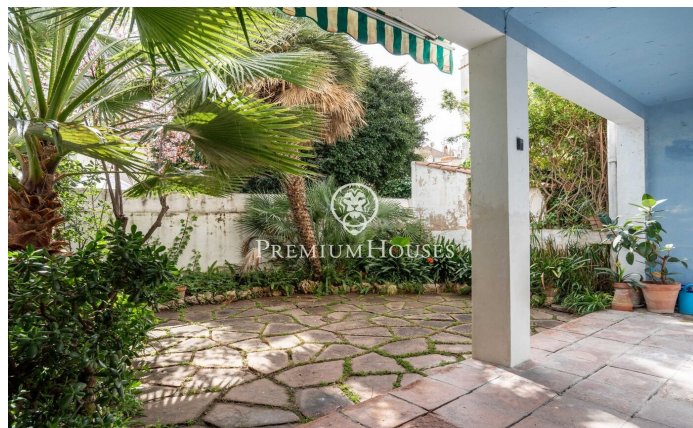

Contacta'ns per a més informació o per concretar una cita

Tel: +34 93 809 72 40

sitges@premiumhouses.com

www.premiumhouses.es