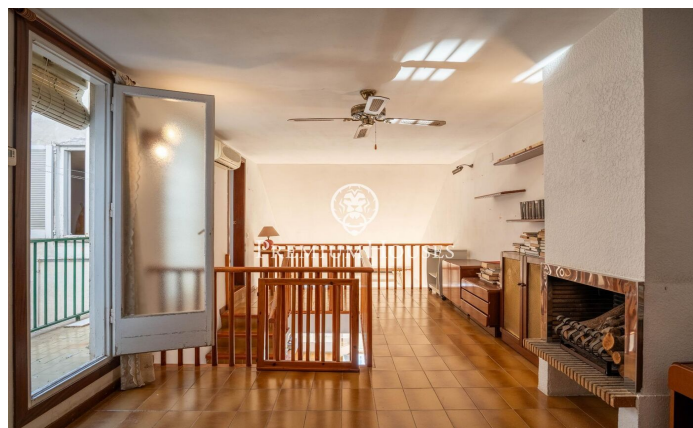

Contacta'ns per a més informació o per concretar una cita

Tel: +34 93 809 72 40

sitges@premiumhouses.com

www.premiumhouses.es