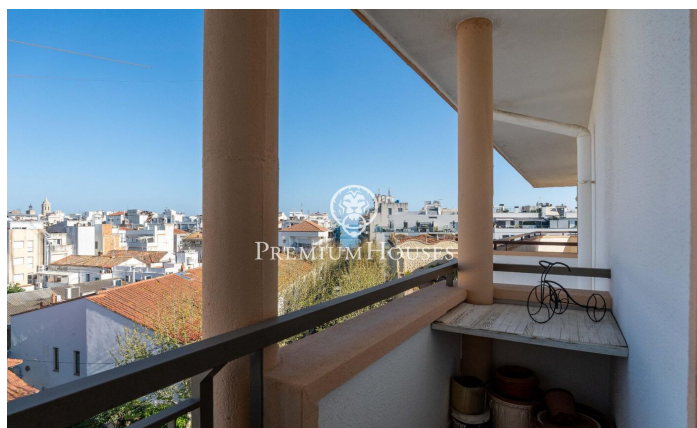

Contacta'ns per a més informació o per concretar una cita

Tel: +34 93 809 72 40

sitges@premiumhouses.com

www.premiumhouses.es