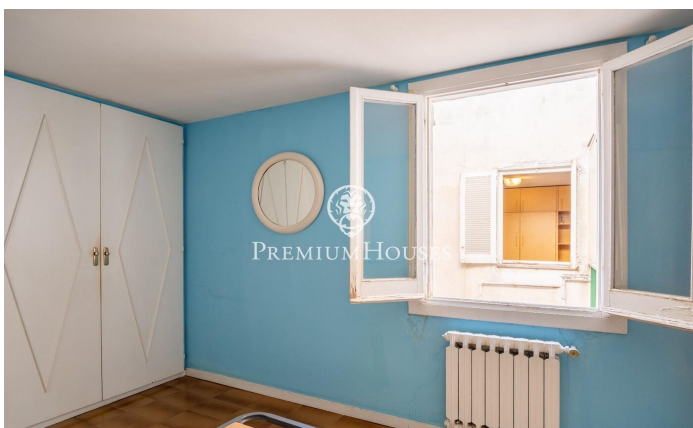

Àtic amb vistes clares al centre

Ref: PHS101094

Centre / Sitges

Al centre de Sitges tenim aquest àtic amb terrassa a reformar. La propietat compta amb vistes clares. El mateix es troba a una finca amb ascensor i piscina comunitària. La vivenda compta amb una plaça de pàrquing. L'àtic es distribueix en dues plantes. A la planta baixa hi ha un saló-menjador amb sortida a una terrassa amb vistes clares. A continuació, hi ha una cuina independent i una cambra de bugaderia. Tot seguit, trobem una habitació doble amb accés a un balcó. Un bany complet dona servei a la planta. A la primera planta, tenim un altre saló amb xemeneia i dues habitacions dobles. Tots els dormitoris tenen armaris de paret. Un bany complet dona servei a la planta. Aquest àtic està ubicat al centre de Sitges, una zona de pas i que té al vostre abast tots els serveis essencials.

570.000 €

130 m²
3 Habitacions
2 Banys
Calefacció
Ascensor
Llar de foc
Parking
Terrassa
Balcó
Armaris encastats

Contacta'ns per a més informació o per concretar una cita

Tel: +34 93 809 72 40

sitges@premiumhouses.com