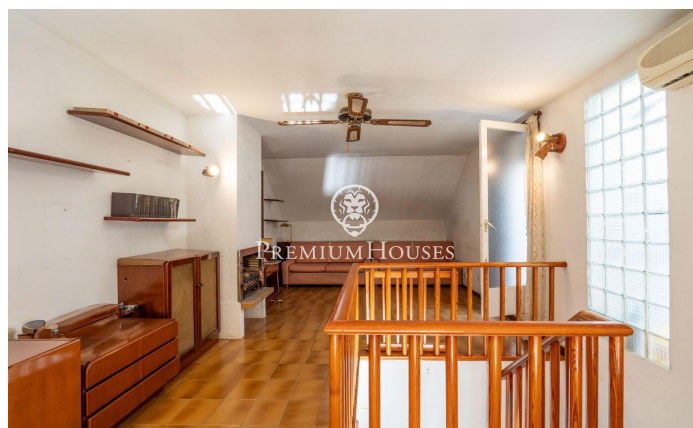

Àtic amb vistes clares al centre

Ref: PHS101094

Centre / Sitges

Al centre de Sitges tenim aquest àtic amb terrassa a reformar. La propietat compta amb vistes clares. El mateix es troba a una finca amb ascensor i piscina comunitària. La vivenda compta amb una plaça de pàrquing. L'àtic es distribueix en dues plantes. A la planta baixa hi ha un saló-menjador amb sortida a una terrassa amb vistes clares. A continuació, hi ha una cuina independent i una cambra de bugaderia. Tot seguit, trobem una habitació doble amb accés a un balcó. Un bany complet dona servei a la planta. A la primera planta, tenim un altre saló amb xemeneia i dues habitacions dobles. Tots els dormitoris tenen armaris de paret. Un bany complet dona servei a la planta. Aquest àtic està ubicat al centre de Sitges, una zona de pas i que té al vostre abast tots els serveis essencials.

570.000 €

130 m²
3 Habitacions
2 Banys
Calefacció
Ascensor
Llar de foc
Parking
Terrassa
Balcó
Armaris encastats

Contacta'ns per a més informació o per concretar una cita

Tel: +34 93 809 72 40

sitges@premiumhouses.com