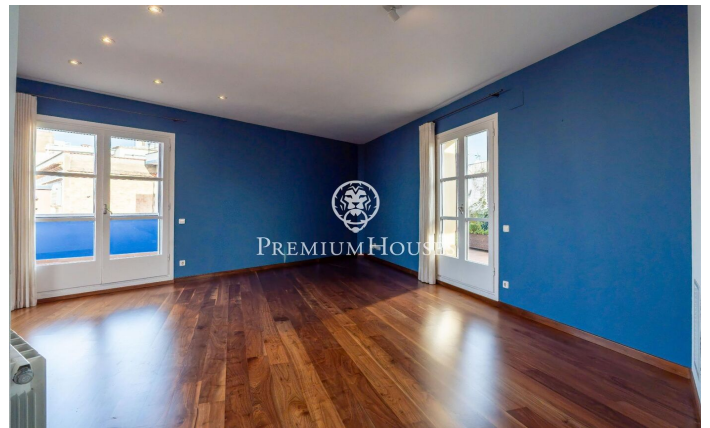

Àtic amb vistes al mar al Centre

Ref: PHS101021

Centre / Sitges

Al centre de Sitges trobem aquest àtic amb vistes del mar. L'habitatge té molt d'espai exterior a cada planta. La finca del pis compta amb un ascensor. La zona de dia es troba a la planta superior i es compon d'un ampli saló-menjador amb sortida a una gran terrassa. Tot seguit ens trobem amb una cuina independent amb accés a una altra terrassa. Un lavabo completa la planta. La zona de nit es troba a la planta inferior i consta de dues habitacions dobles i un bany complet. Des d'ambdues habitacions s'accedeix a una terrassa gran. Des de la terrassa de la segona planta accedim a un solàrium on es gaudeix de vistes clares al mar. El barri del centre de Sitges es caracteritza per gaudir de molta vida durant tot l'any. És a poca distància de la platja i de tots els serveis essencials.

880.000 €

79 m²
2 Habitacions
1 Bany complet
AACC
Calefacció
Vistes al mar
Pati interior
Ascensor
Telèfon
Terrassa

Contacta'ns per a més informació o per concretar una cita

Tel: +34 93 809 72 40

sitges@premiumhouses.com