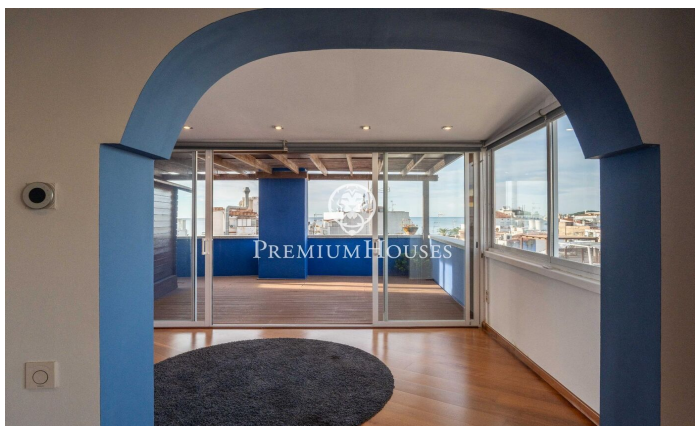

PREMIUMHOUSES
Excellence in Real Estate

Avda. Camí dels Capellans, 81
Local 3 Sitges
Tel: +34 93 809 72 40