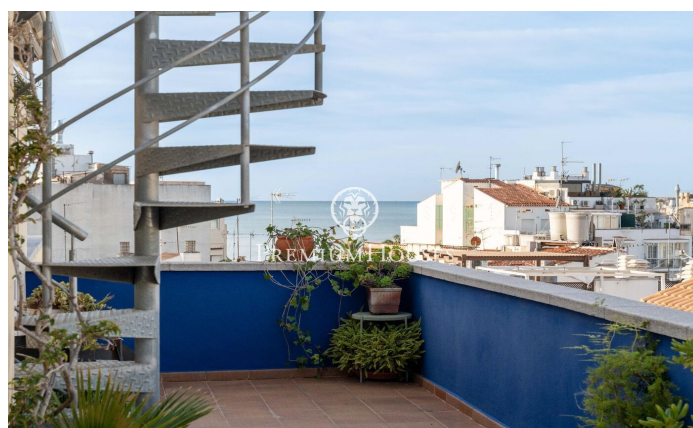

Contacta'ns per a més informació o per concretar una cita

Tel: +34 93 809 72 40

sitges@premiumhouses.com

www.premiumhouses.es