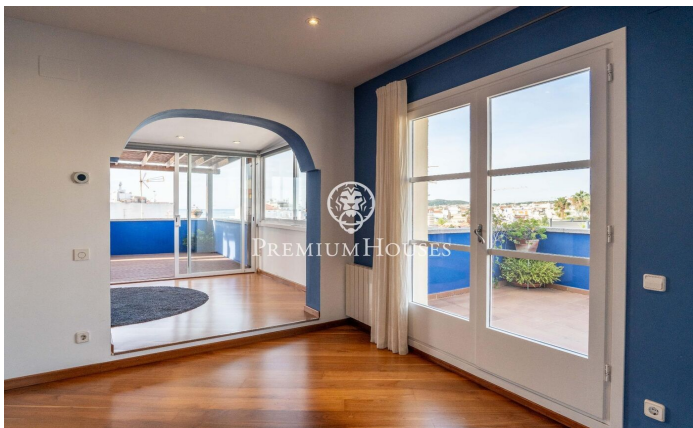

Àtic amb vistes al mar al Centre

Ref: PHS101021

Centre / Sitges

Al centre de Sitges trobem aquest àtic amb vistes del mar. L'habitatge té molt d'espai exterior a cada planta. La finca del pis compta amb un ascensor. La zona de dia es troba a la planta superior i es compon d'un ampli saló-menjador amb sortida a una gran terrassa. Tot seguit ens trobem amb una cuina independent amb accés a una altra terrassa. Un lavabo completa la planta. La zona de nit es troba a la planta inferior i consta de dues habitacions dobles i un bany complet. Des d'ambdues habitacions s'accedeix a una terrassa gran. Des de la terrassa de la segona planta accedim a un solàrium on es gaudeix de vistes clares al mar. El barri del centre de Sitges es caracteritza per gaudir de molta vida durant tot l'any. És a poca distància de la platja i de tots els serveis essencials.

880.000 €

79 m²
2 Habitacions
1 Bany complet
AACC
Calefacció
Vistes al mar
Pati interior
Ascensor
Telèfon
Terrassa

Contacta'ns per a més informació o per concretar una cita

Tel: +34 93 809 72 40

sitges@premiumhouses.com