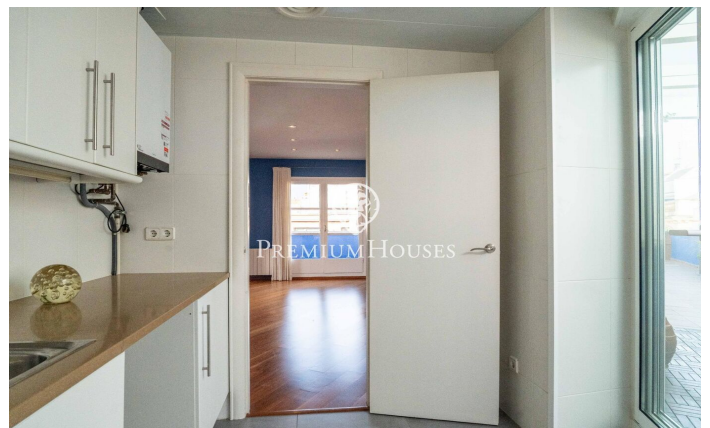

Àtic amb vistes al mar al Centre

Ref: PHS101021

Centre / Sitges

Al centre de Sitges trobem aquest àtic amb vistes del mar. L'habitatge té molt d'espai exterior a cada planta. La finca del pis compta amb un ascensor. La zona de dia es troba a la planta superior i es compon d'un ampli saló-menjador amb sortida a una gran terrassa. Tot seguit ens trobem amb una cuina independent amb accés a una altra terrassa. Un lavabo completa la planta. La zona de nit es troba a la planta inferior i consta de dues habitacions dobles i un bany complet. Des d'ambdues habitacions s'accedeix a una terrassa gran. Des de la terrassa de la segona planta accedim a un solàrium on es gaudeix de vistes clares al mar. El barri del centre de Sitges es caracteritza per gaudir de molta vida durant tot l'any. És a poca distància de la platja i de tots els serveis essencials.

880.000 €

79 m²
2 Habitacions
1 Bany complet
AACC
Calefacció
Vistes al mar
Pati interior
Ascensor
Telèfon
Terrassa

Contacta'ns per a més informació o per concretar una cita

Tel: +34 93 809 72 40

sitges@premiumhouses.com