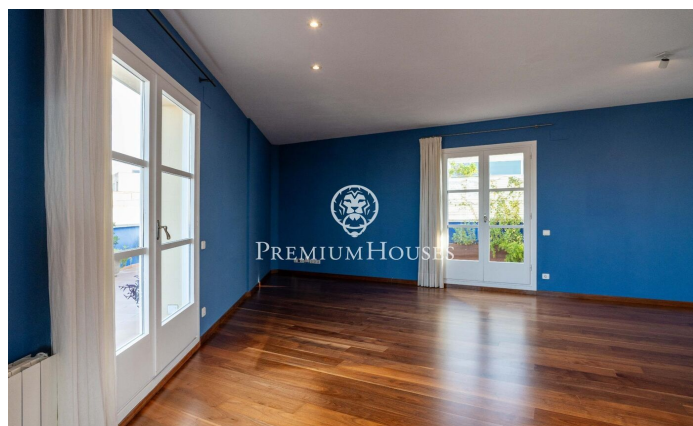

PREMIUMHOUSES
Excellence in Real Estate

Avda. Camí dels Capellans, 81
Local 3 Sitges
Tel: +34 93 809 72 40