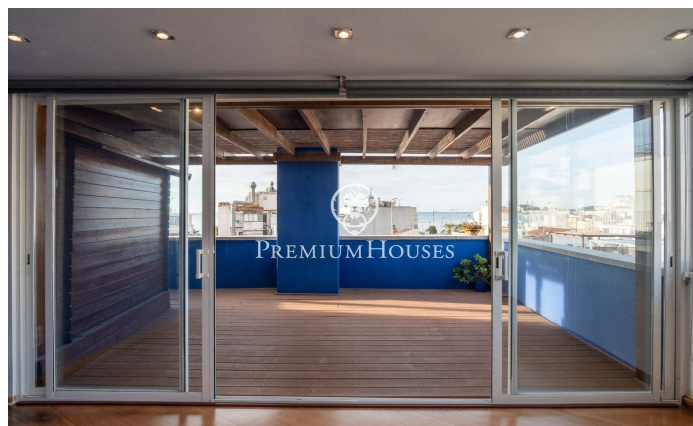

PREMIUMHOUSES
Excellence in Real Estate

Avda. Camí dels Capellans, 81
Local 3 Sitges
Tel: +34 93 809 72 40