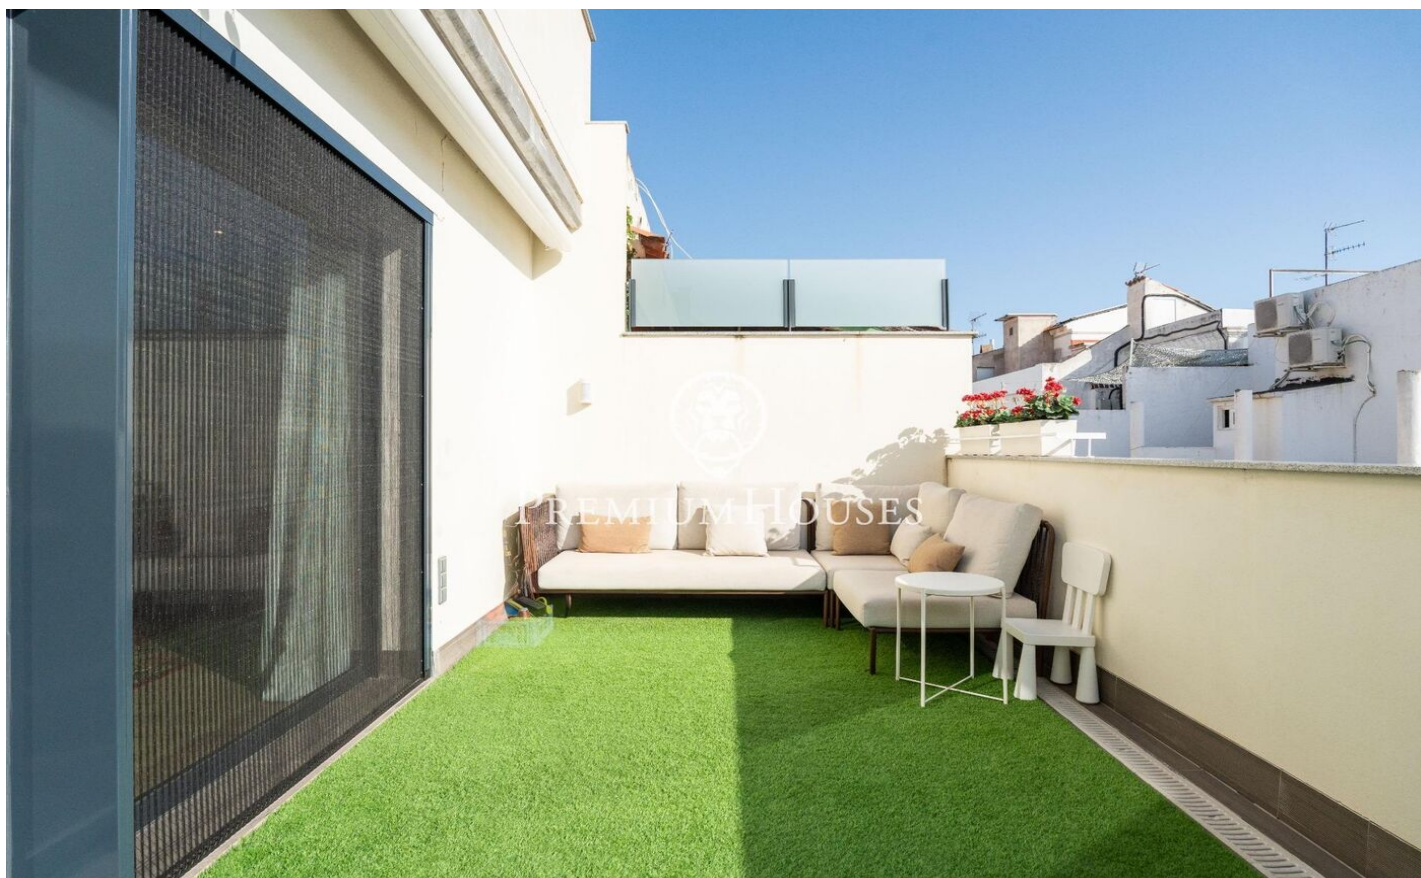

Àtic amb terrassa i piscina comunitària al centre

Ref: PHS100958

Centre / Sitges

Al centre de Sitges trobem aquest àtic de construcció recent a la venda. La propietat es troba en una comunitat amb ascensor i compta amb pàrquing i traster. Addicionalment, compta amb una piscina comunitària al terrat. Només entrar ens rep un saló-menjador amb una cuina americana. Des d'aquest espai tenim una sortida a una terrassa. Tot seguit, accedim a la zona de nit composta una habitació en suite i 2 habitacions individuals que comparteixen un bany complet. Tots els dormitoris tenen armaris de paret. Al terrat de l'edifici trobem una terrassa comunitària i una piscina comunitària. L'habitatge compta tant amb pàrquing, traster i ascensor. El barri del centre de Sitges es caracteritza per gaudir de molta vida durant tot l'any. És a poca distància de la platja i de tots els serveis essencials.