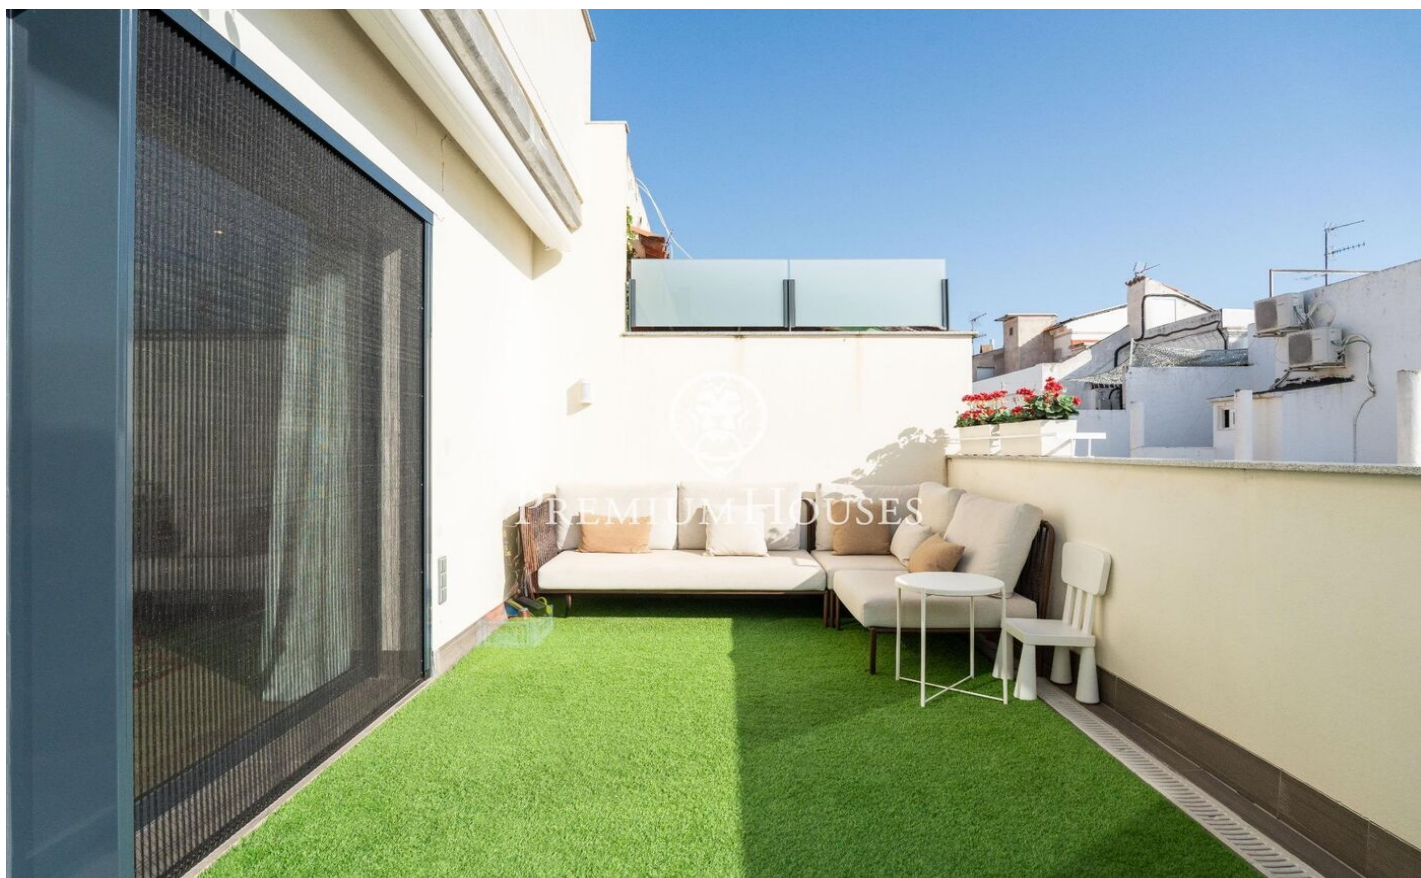

## Àtic amb terrassa i piscina comunitària al centre

Ref: PHS100958

### Centre / Sitges

Al centre de Sitges trobem aquest àtic de construcció recent a la venda. La propietat es troba en una comunitat amb ascensor i compta amb pàrquing i traster. Addicionalment, compta amb una piscina comunitària al terrat. Només entrar ens rep un saló-menjador amb una cuina americana. Des d'aquest espai tenim una sortida a una terrassa. Tot seguit, accedim a la zona de nit composta una habitació en suite i 2 habitacions individuals que comparteixen un bany complet. Tots els dormitoris tenen armaris de paret. Al terrat de l'edifici trobem una terrassa comunitària i una piscina comunitària. L'habitatge compta tant amb pàrquing, traster i ascensor. El barri del centre de Sitges es caracteritza per gaudir de molta vida durant tot l'any. És a poca distància de la platja i de tots els serveis essencials.