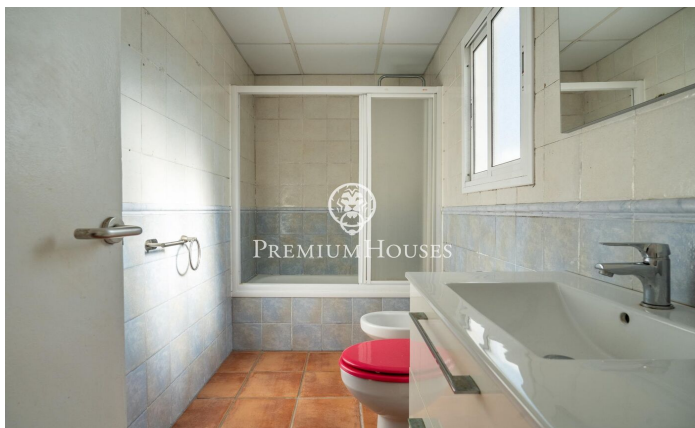

Contacta'ns per a més informació o per concretar una cita

Tel: +34 93 809 72 40

sitges@premiumhouses.com

www.premiumhouses.es