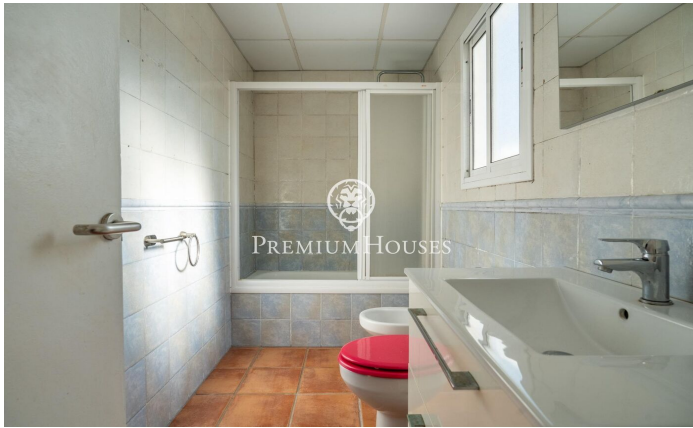

Contacta'ns per a més informació o per concretar una cita

Tel: +34 93 809 72 40

sitges@premiumhouses.com

www.premiumhouses.es