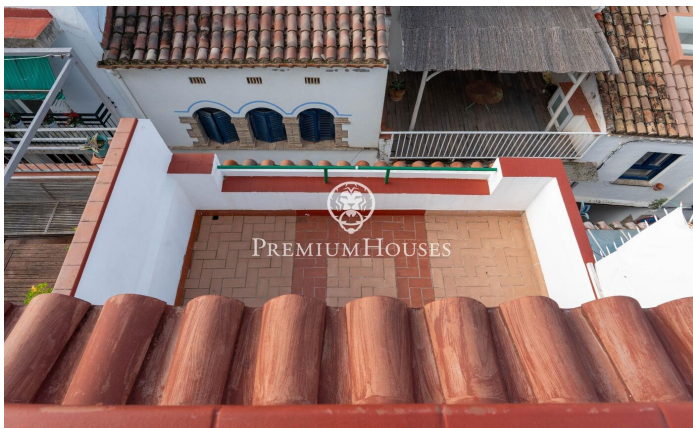

Contacta'ns per a més informació o per concretar una cita

Tel: +34 93 809 72 40

sitges@premiumhouses.com

www.premiumhouses.es