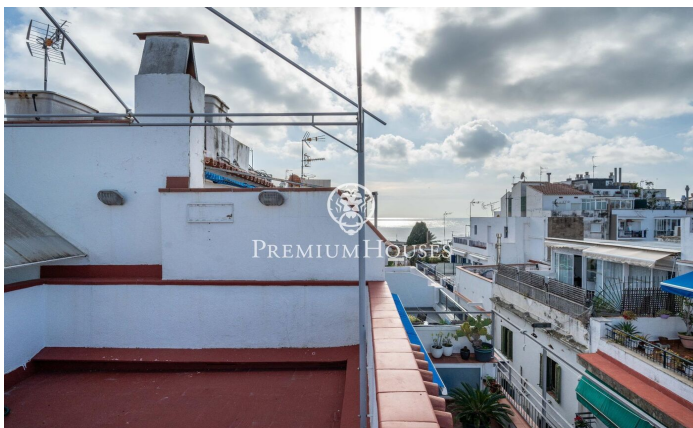

Contacta'ns per a més informació o per concretar una cita

Tel: +34 93 809 72 40

sitges@premiumhouses.com

www.premiumhouses.es