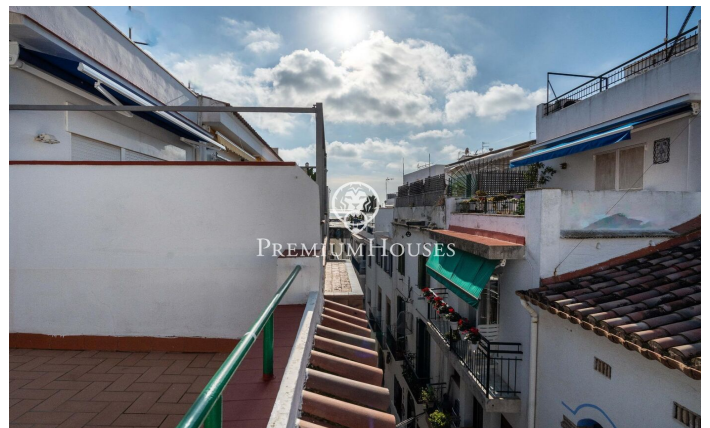

Contacta'ns per a més informació o per concretar una cita

Tel: +34 93 809 72 40

sitges@premiumhouses.com

www.premiumhouses.es