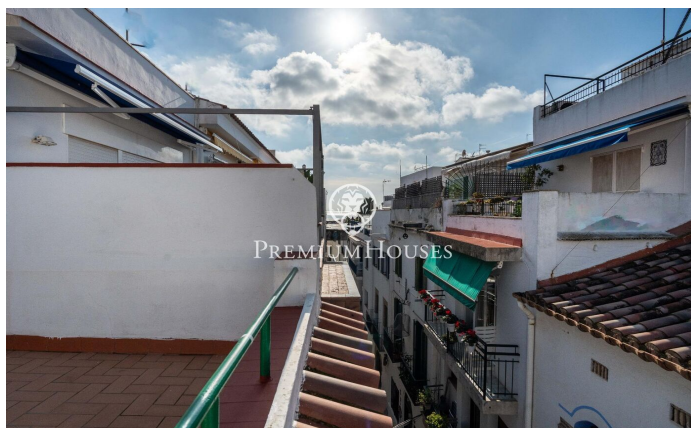

Contacta'ns per a més informació o per concretar una cita

Tel: +34 93 809 72 40

sitges@premiumhouses.com

www.premiumhouses.es