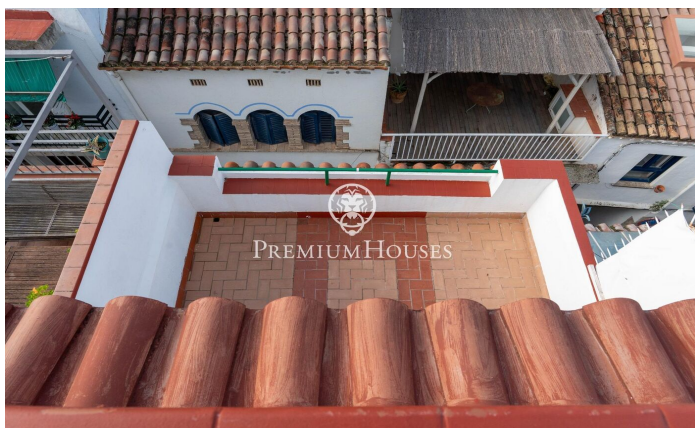

Contacta'ns per a més informació o per concretar una cita

Tel: +34 93 809 72 40

sitges@premiumhouses.com

www.premiumhouses.es