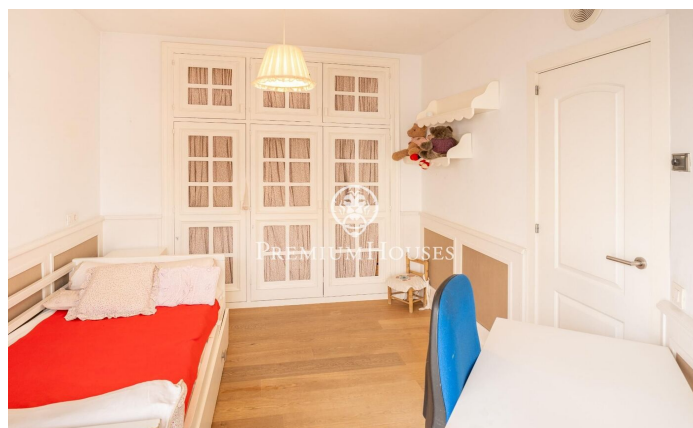

Contacta'ns per a més informació o per concretar una cita

Tel: +34 93 809 72 40

sitges@premiumhouses.com

www.premiumhouses.es