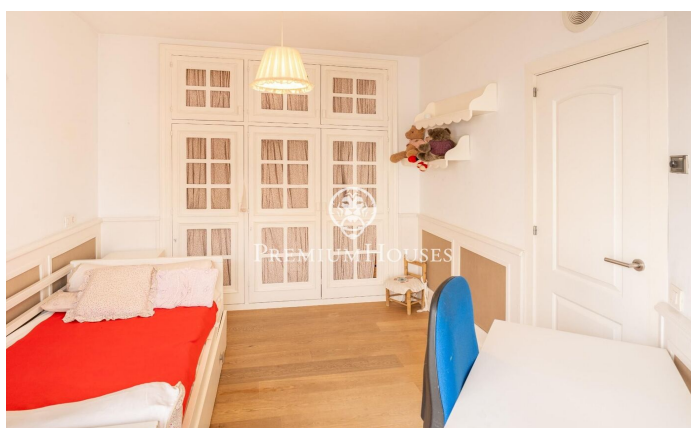

Contacta'ns per a més informació o per concretar una cita

Tel: +34 93 809 72 40

sitges@premiumhouses.com

www.premiumhouses.es