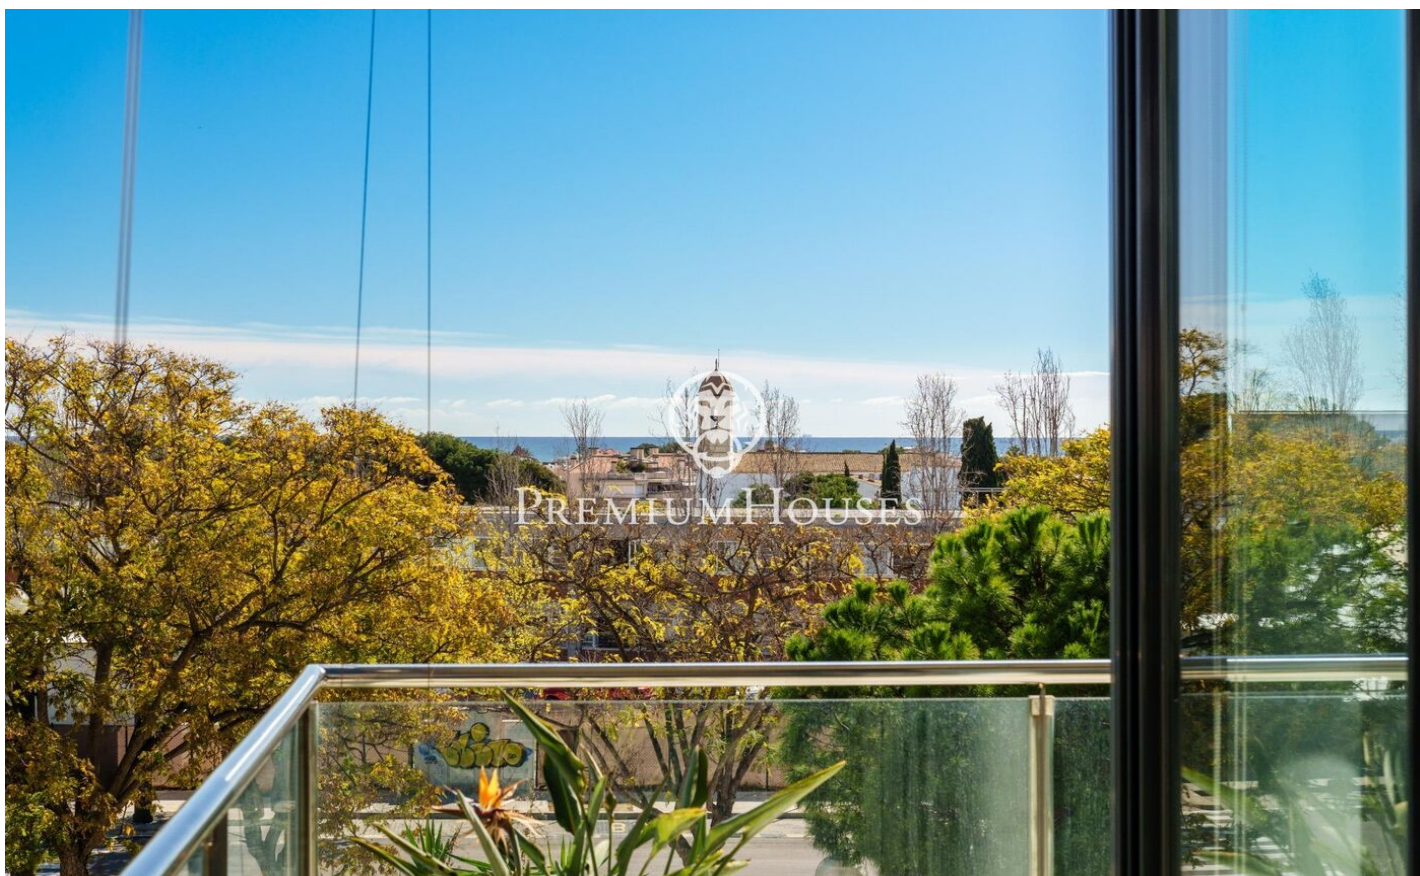

Pis cantoner amb vistes clares a la venda a Can Pei

Ref: PHS100871

Can Pei / Sitges

Pis cantoner a la venda al barri de Can Pei de Sitges. L'habitatge gaudeix de vistes clares. Addicionalment, trobem una piscina i una zona enjardinada als espais comunitaris. Accedim al pis a través del rebedor. A la nostra dreta se situa la zona de dia, formada per un saló-menjador amb sortida a un balcó i una cuina independent. Finalment, hi trobem un bany complet. A la nostra esquerra trobem un passadís amb armaris de paret que dona pas a la zona de nit. Hi trobem una habitació principal en suite, una habitació doble i una habitació individual. Addicionalment, l'immoble té una plaça de pàrquing. El barri de Can Pei de Sitges és conegut per la seva tranquil·litat i fàcil accés als serveis essencials. Al barri hi trobem l'institut de les arts de Barcelona. Addicionalment, compta amb fàcil accés a la C-32 direcció Barcelona i aeroport.