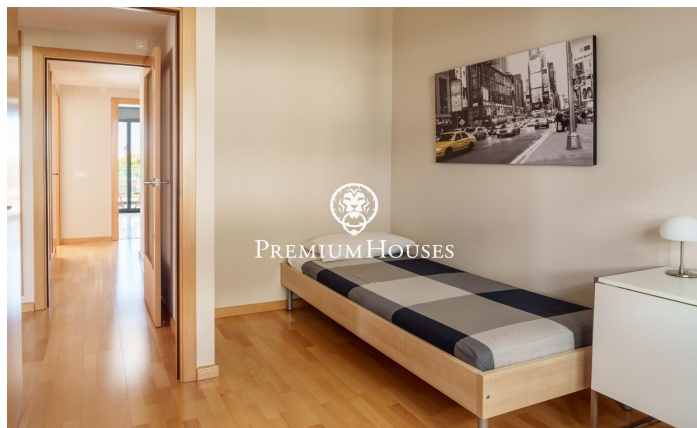

Contacta'ns per a més informació o per concretar una cita

Tel: +34 93 809 72 40

sitges@premiumhouses.com

www.premiumhouses.es