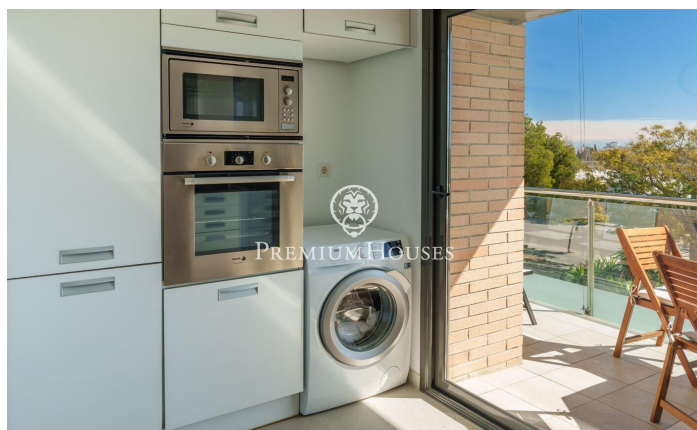

Contacta'ns per a més informació o per concretar una cita

Tel: +34 93 809 72 40

sitges@premiumhouses.com

www.premiumhouses.es