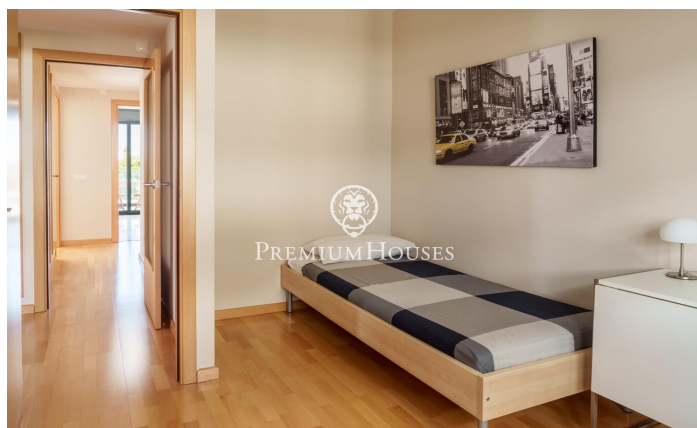

Pis cantoner amb vistes clares a la venda a Can Pei

Ref: PHS100871

Can Pei / Sitges

Pis cantoner a la venda al barri de Can Pei de Sitges. L'habitatge gaudeix de vistes clares. Addicionalment, trobem una piscina i una zona enjardinada als espais comunitaris. Accedim al pis a través del rebedor. A la nostra dreta se situa la zona de dia, formada per un saló-menjador amb sortida a un balcó i una cuina independent. Finalment, hi trobem un bany complet. A la nostra esquerra trobem un passadís amb armaris de paret que dona pas a la zona de nit. Hi trobem una habitació principal en suite, una habitació doble i una habitació individual. Addicionalment, l'immoble té una plaça de pàrquing. El barri de Can Pei de Sitges és conegut per la seva tranquil·litat i fàcil accés als serveis essencials. Al barri hi trobem l'institut de les arts de Barcelona. Addicionalment, compta amb fàcil accés a la C-32 direcció Barcelona i aeroport.

575.000 €

104 m²
3 Habitacions
2 Banys
Piscina
AACC
Calefacció
Traster
Ascensor
Moblat
Telèfon
Parking
Terrassa
Armaris encastats

Contacta'ns per a més informació o per concretar una cita

Tel: +34 93 809 72 40