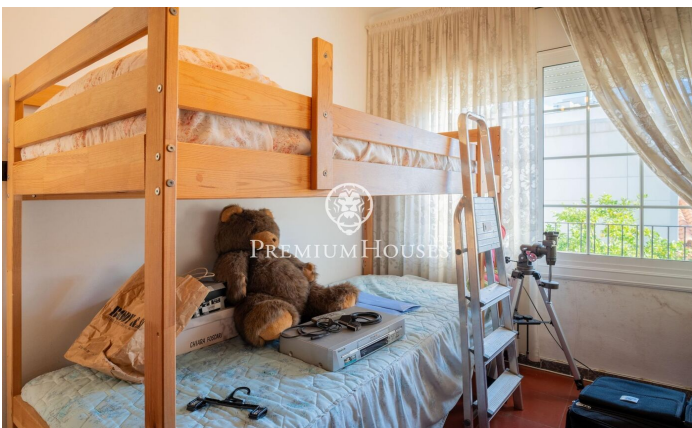

### Can Pei / Sitges

Al barri de Can Pei de Sitges trobem aquesta casa de poble. La propietat ofereix la possibilitat de muntar un negoci a la planta baixa i un habitatge a la planta superior. La casa té vistes clares. La casa es divideix en dues plantes. A la planta baixa hi ha una cuina, un bany, un magatzem i un pati. Aquest espai va ser utilitzat com a bar. A la planta superior, hi trobem la zona de dia composta per un petit saló-menjador, una cuina (amb sortida a una terrassa) i un bany complet. La zona de nit es compon de tres habitacions. Una és doble i les dues altres individuals. Des de l'habitació doble i una individual s'accedeix a un balcó amb vistes al carrer. L'habitatge està per reformar i compta amb dret de vol. El barri de Can Pei de Sitges és conegut per la seva tranquil·litat i fàcil accés als serveis essencials. Al barri hi trobem l'Institut de les Arts de Barcelona. Addicionalment, compta amb fàcil accés a la C-32 direcció Barcelona i aeroport.