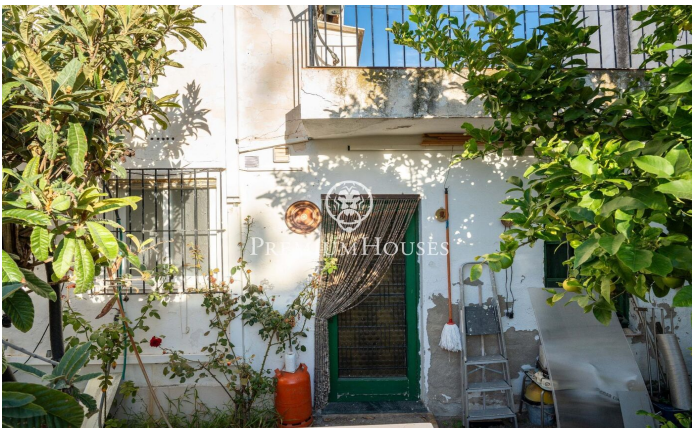

## Casa de poble amb vistes clares a Can Pei

Ref: PHS101002

### Can Pei / Sitges

Al barri de Can Pei de Sitges trobem aquesta casa de poble. La propietat ofereix la possibilitat de muntar un negoci a la planta baixa i un habitatge a la planta superior. La casa té vistes clares. La casa es divideix en dues plantes. A la planta baixa hi ha una cuina, un bany, un magatzem i un pati. Aquest espai va ser utilitzat com a bar. A la planta superior, hi trobem la zona de dia composta per un petit saló-menjador, una cuina (amb sortida a una terrassa) i un bany complet. La zona de nit es compon de tres habitacions. Una és doble i les dues altres individuals. Des de l'habitació doble i una individual s'accedeix a un balcó amb vistes al carrer. L'habitatge està per reformar i compta amb dret de vol. El barri de Can Pei de Sitges és conegut per la seva tranquil·litat i fàcil accés als serveis essencials. Al barri hi trobem l'Institut de les Arts de Barcelona. Addicionalment, compta amb fàcil accés a la C-32 direcció Barcelona i aeroport.