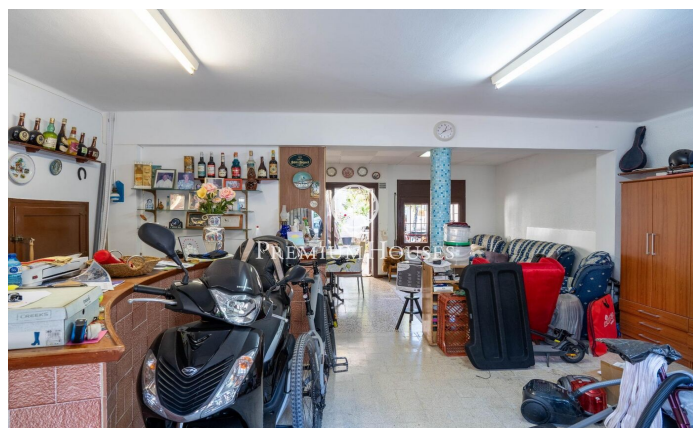

Contacta'ns per a més informació o per concretar una cita

Tel: +34 93 809 72 40

sitges@premiumhouses.com

www.premiumhouses.es