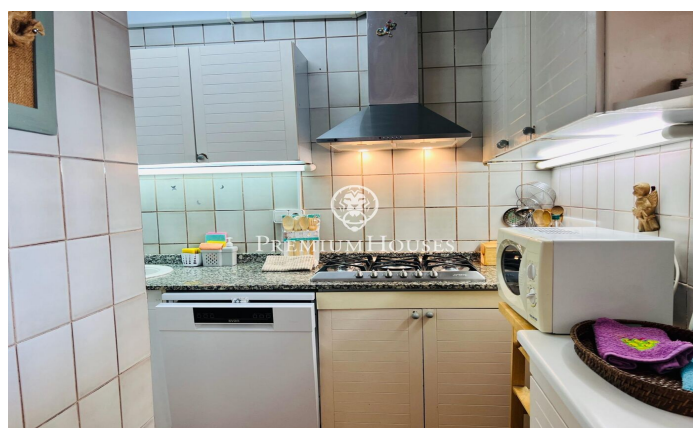

Contacta'ns per a més informació o per concretar una cita

Tel: +34 93 809 72 40

sitges@premiumhouses.com

www.premiumhouses.es