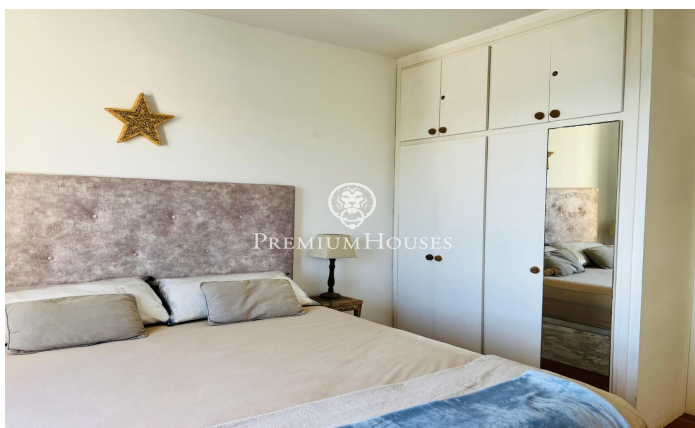

Pis amb terrassa i vistes al mar de lloguer d'hivern a Aiguadolç, Sitges

Ref: PHS100835

Aiguadolç / Sitges

Pis amb esplèndides vistes al mar de lloguer al barri d'Aiguadolç, Sitges, en lloguer temporal (màxim 11 mesos). Disponibilitat febrer 2025 L'habitatge es troba en perfecte estat i gaudeix de vistes al mar des de la terrassa, el menjador i l'habitació principal. Amb molta llum gràcies a la vostra orientació sud. Es lloga moblat i perfectament equipat. A la dreta de l'entrada, hi ha el saló-menjador, la cuina independent completament equipada, que connecta amb el saló-menjador per mitjà d'un passaplats. El saló té accés directe a la terrassa. Des del saló menjador s'accedeix a l'habitació principal en suite. A la dreta del rebedor trobem dues habitacions dobles més i un altre bany complet. Totes les habitacions tenen armaris de paret. L'habitatge té pàrquing per a un cotxe petit inclòs en el preu i accés a la piscina comunitària. El barri d'Aiguadolç de Sitges és conegut per la tranquil·litat i la proximitat a la platja i al port de Sitges. És una àrea que compta amb molts restaurants i altres serveis. L'habitatge és a escassos metres de la platja i del port i molt a prop de l'autovia C-31 direcció Barcelona i aeroport.

1.850 €

72 m²
3 Habitacions
2 Banys
Piscina
Calefacció
Vistes al mar
Moblat
Telèfon
Terrassa

Contacta'ns per a més informació o per concretar una cita

Tel: +34 93 809 72 40

sitges@premiumhouses.com

www.premiumhouses.es