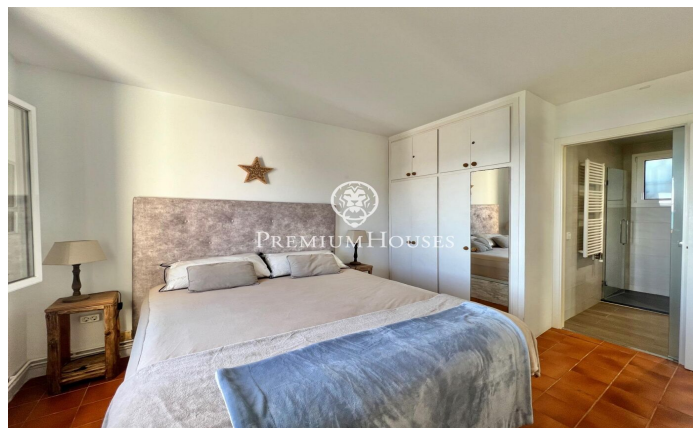

Pis amb terrassa i vistes al mar de lloguer d'hivern a Aiguadolç, Sitges

Ref: PHS100835

Aiguadolç / Sitges

Pis amb esplèndides vistes al mar de lloguer al barri d'Aiguadolç, Sitges, en lloguer temporal (màxim 11 mesos). Disponibilitat febrer 2025 L'habitatge es troba en perfecte estat i gaudeix de vistes al mar des de la terrassa, el menjador i l'habitació principal. Amb molta llum gràcies a la vostra orientació sud. Es lloga moblat i perfectament equipat. A la dreta de l'entrada, hi ha el saló-menjador, la cuina independent completament equipada, que connecta amb el saló-menjador per mitjà d'un passaplats. El saló té accés directe a la terrassa. Des del saló menjador s'accedeix a l'habitació principal en suite. A la dreta del rebedor trobem dues habitacions dobles més i un altre bany complet. Totes les habitacions tenen armaris de paret. L'habitatge té pàrquing per a un cotxe petit inclòs en el preu i accés a la piscina comunitària. El barri d'Aiguadolç de Sitges és conegut per la tranquil·litat i la proximitat a la platja i al port de Sitges. És una àrea que compta amb molts restaurants i altres serveis. L'habitatge és a escassos metres de la platja i del port i molt a prop de l'autovia C-31 direcció Barcelona i aeroport.

1.850 €

72 m²
3 Habitacions
2 Banys
Piscina
Calefacció
Vistes al mar
Moblat
Telèfon
Terrassa

Contacta'ns per a més informació o per concretar una cita

Tel: +34 93 809 72 40

sitges@premiumhouses.com

www.premiumhouses.es