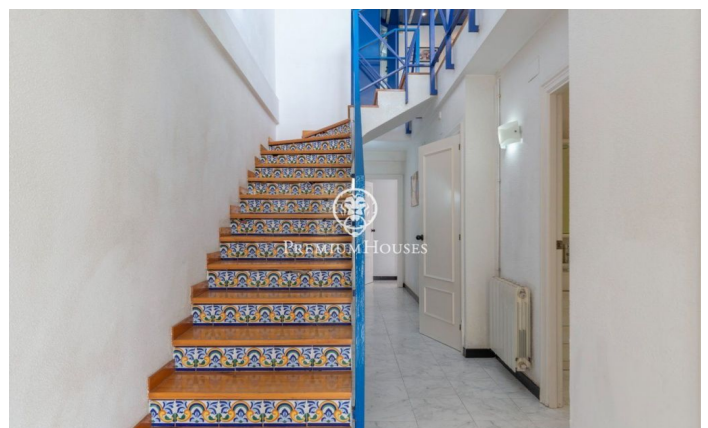

Contacta'ns per a més informació o per concretar una cita

Tel: +34 93 809 72 40

sitges@premiumhouses.com

www.premiumhouses.es