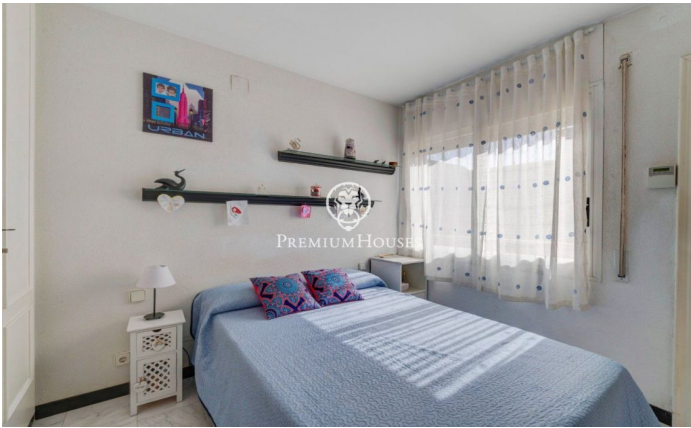

Casa adossada a primera línia en venda a Aiguadolç

Ref: PHS100597

Aiguadolç / Sitges

Aquesta exclusiva casa adossada en venda situada a primera línia d'Aiguadolç és de les poques construïdes tan a prop de platja de Balmins amb vistes de tot Sitges. Davant de la platja orientada a sud-oest. Àmplia i lluminosa casa, perquè és tota exterior, de 200m2 construïts i distribuïts en 5 habitacions dobles amb armaris empotrats. Disposa de 3 banys en total i 2 de les habitacions són en suite. En la planta principal d'entrada trobem un petit hall comunicat a través d'un petit passadís, amb el saló principal i la cuina. A un dels costats de l'hall tenim l'entrada a la primera habitació doble en suite, amb bany complet. Amb mirades al gran saló menjador, tenim a la seva esquerra la cuina independent totalment equipada i amb finestra oberta al saló. Una vegada en el saló podem contemplar les relaxants vistes a la mar i a l'horitzó, des del sofà o la terrassa enfront de la mar. En la planta de baix tenim la zona de nit amb un altre saló amb sortida a la terrassa i la piscina comunitària, i les 4 habitacions dobles també exteriors i amb escriptoris a mesura i armaris de paret. D'aquestes habitacions, la més gran és en suite i, a més d'una gran banyera d'hidromassatge, està comunicada amb una terrassa enfront de la mar i sortida directa a la p...

1.200.000 €

188 m²
5 Habitacions
3 Banys
Calefacció
Vistes al mar
Pati interior
Traster
Moblat
Terrassa

Contacta'ns per a més informació o per concretar una cita

Tel: +34 93 809 72 40

sitges@premiumhouses.com