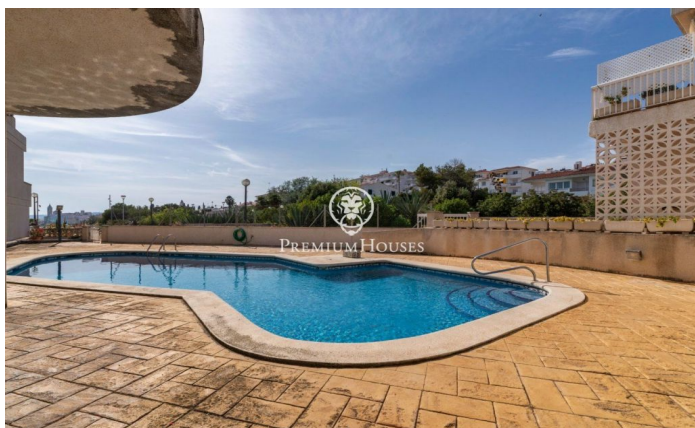

Contacta'ns per a més informació o per concretar una cita

Tel: +34 93 809 72 40

sitges@premiumhouses.com

www.premiumhouses.es