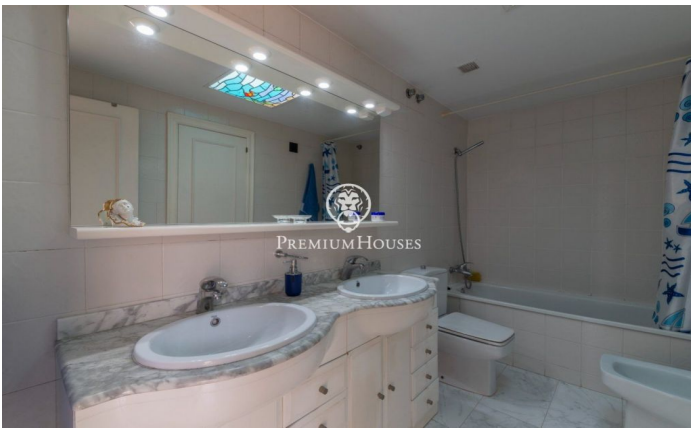

Casa adossada a primera línia en venda a Aiguadolç

Ref: PHS100597

Aiguadolç / Sitges

Aquesta exclusiva casa adossada en venda situada a primera línia d'Aiguadolç és de les poques construïdes tan a prop de platja de Balmins amb vistes de tot Sitges. Davant de la platja orientada a sud-oest. Àmplia i lluminosa casa, perquè és tota exterior, de 200m2 construïts i distribuïts en 5 habitacions dobles amb armaris empotrats. Disposa de 3 banys en total i 2 de les habitacions són en suite. En la planta principal d'entrada trobem un petit hall comunicat a través d'un petit passadís, amb el saló principal i la cuina. A un dels costats de l'hall tenim l'entrada a la primera habitació doble en suite, amb bany complet. Amb mirades al gran saló menjador, tenim a la seva esquerra la cuina independent totalment equipada i amb finestra oberta al saló. Una vegada en el saló podem contemplar les relaxants vistes a la mar i a l'horitzó, des del sofà o la terrassa enfront de la mar. En la planta de baix tenim la zona de nit amb un altre saló amb sortida a la terrassa i la piscina comunitària, i les 4 habitacions dobles també exteriors i amb escriptoris a mesura i armaris de paret. D'aquestes habitacions, la més gran és en suite i, a més d'una gran banyera d'hidromassatge, està comunicada amb una terrassa enfront de la mar i sortida directa a la p...

1.200.000 €

188 m²
5 Habitacions
3 Banys
Calefacció
Vistes al mar
Pati interior
Traster
Moblat
Terrassa

Contacta'ns per a més informació o per concretar una cita

Tel: +34 93 809 72 40

sitges@premiumhouses.com