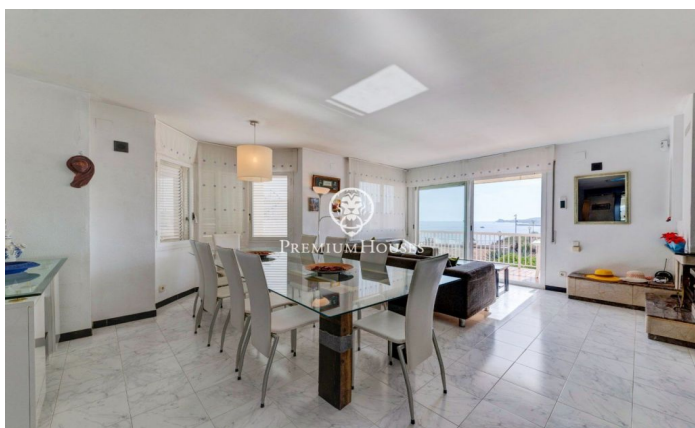

Contacta'ns per a més informació o per concretar una cita

Tel: +34 93 809 72 40

sitges@premiumhouses.com

www.premiumhouses.es