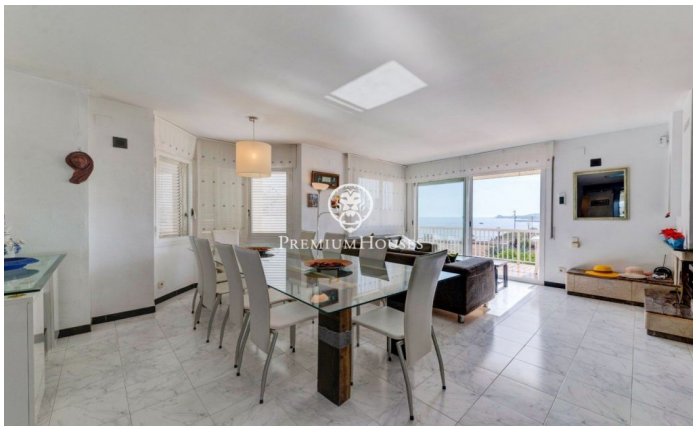

Contacta'ns per a més informació o per concretar una cita

Tel: +34 93 809 72 40

sitges@premiumhouses.com

www.premiumhouses.es