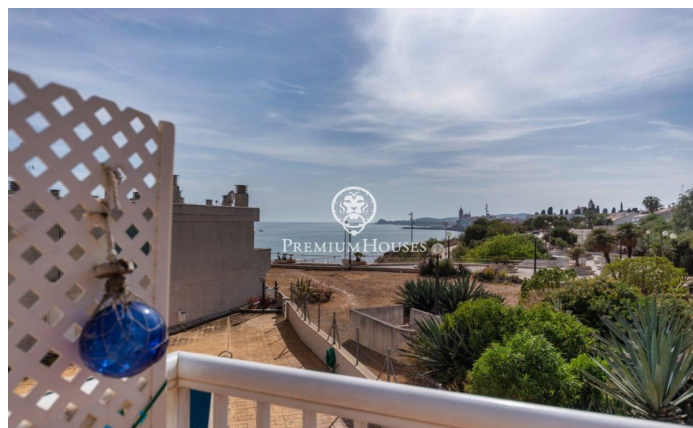

Contacta'ns per a més informació o per concretar una cita

Tel: +34 93 809 72 40

sitges@premiumhouses.com

www.premiumhouses.es