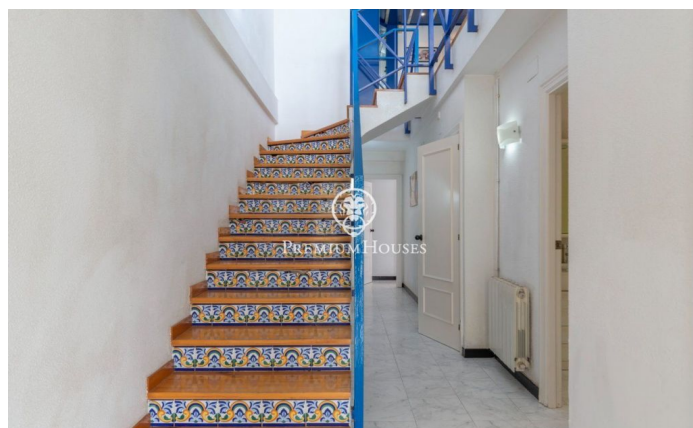

Contacta'ns per a més informació o per concretar una cita

Tel: +34 93 809 72 40

sitges@premiumhouses.com

www.premiumhouses.es