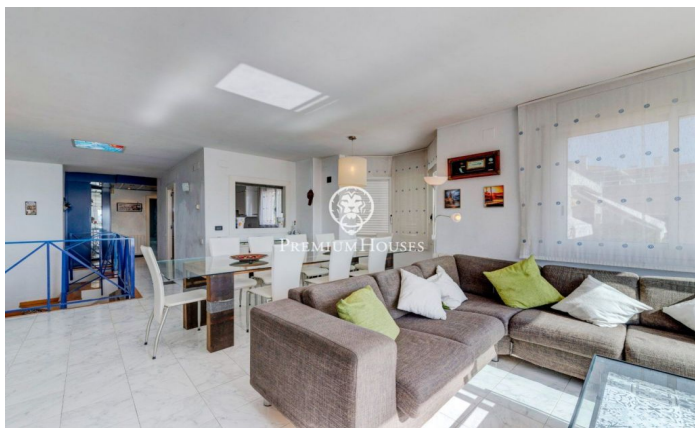

Contacta'ns per a més informació o per concretar una cita

Tel: +34 93 809 72 40

sitges@premiumhouses.com

www.premiumhouses.es