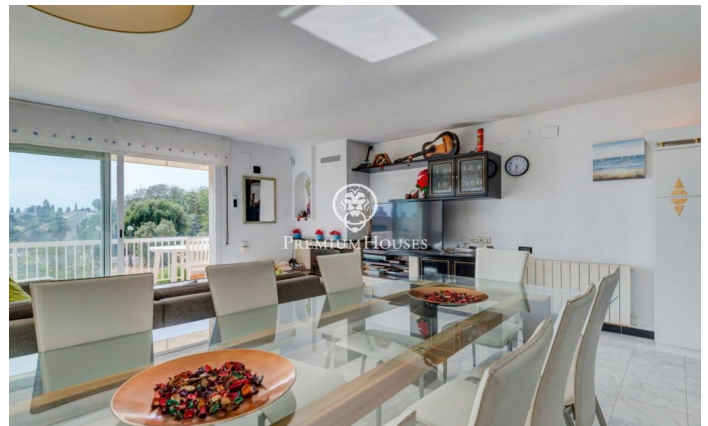

Contacta'ns per a més informació o per concretar una cita

Tel: +34 93 809 72 40

sitges@premiumhouses.com

www.premiumhouses.es