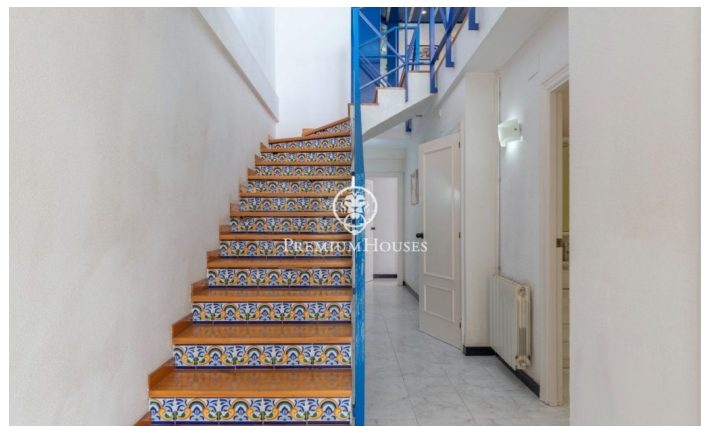

Contacta'ns per a més informació o per concretar una cita

Tel: +34 93 809 72 40

sitges@premiumhouses.com

www.premiumhouses.es