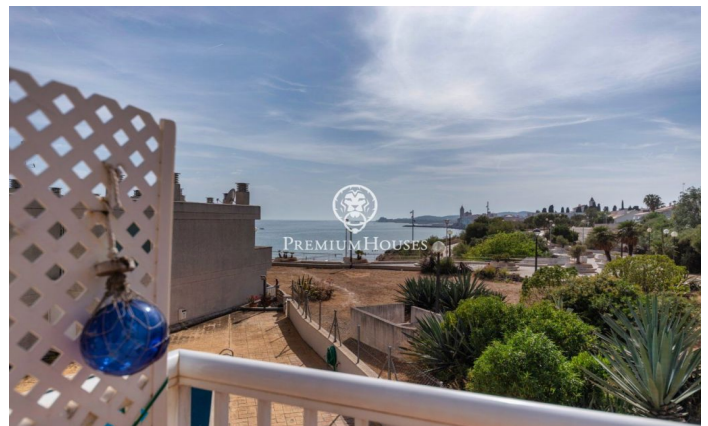

Contacta'ns per a més informació o per concretar una cita

Tel: +34 93 809 72 40

sitges@premiumhouses.com

www.premiumhouses.es