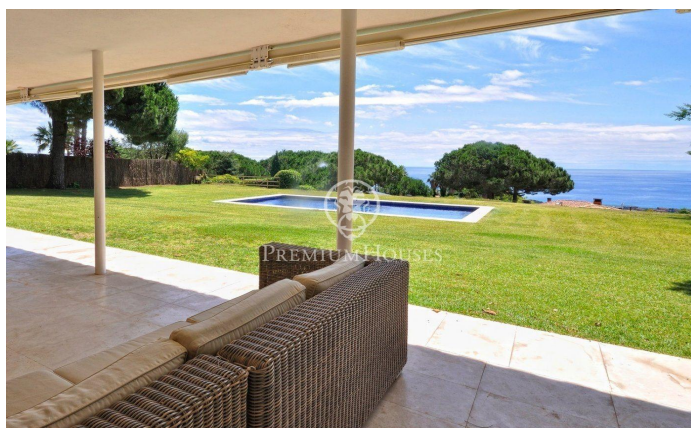

Xalet en venda amb extraordinàries vistes al mar en Supermaresme

Ref: PH103142

Sant Vicenç de Montalt / Maresme/Barcelona Costa Norte

Aquest habitatge unifamiliar està situada, sens dubte, a la urbanització més prestigiosa del Maresme. En un entorn residencial privilegiat, de grans avingudes i amb nombroses zones verdes. La urbanització compta amb una zona esportiva exclusiva per a residents i convidats, vigilància privada 24 hores i servei de conserge. La zona ofereix infinitat d'opcions d'oci, restaurants, platges i golf. Prop de col·legis, hospitals i centres comercials. L'habitatge assentat en una parcel·la plana de 1820m², gaudeix de molta privacitat i precioses vistes a la mar. La distribució en una sola planta és una de les qualitats més destacables. Espais amplis inundats de llum natural, grans finestrals que obren al jardí i converteixen la mar en un element decoratiu de la casa. Trobem 5 dormitoris tots ells amb el seu bany, un despatx o habitació polivalent, bany de cortesia, cuina amb rebost, zona d'office i safareig independent amb sortida el jardí, A més un preciós porxo cobert que amplia l'espai interior, piscina privada i garatge. A escassos 40 minuts de Barcelona i a una hora i mitja de la frontera amb França, és una llar pensada per a fer de la vida quotidiana un luxe. No dubti a contactar-nos per a rebre més informació i concertar una visita.

1.875.000 €

357 m²
5 Habitacions
6 Banys
1,818 m² parcel·la
Piscina
AACC
Calefacció
Vistes al mar
Llar de foc
Seguretat
Terrassa
Armaris encastats

Contacta'ns per a més informació o per concretar una cita