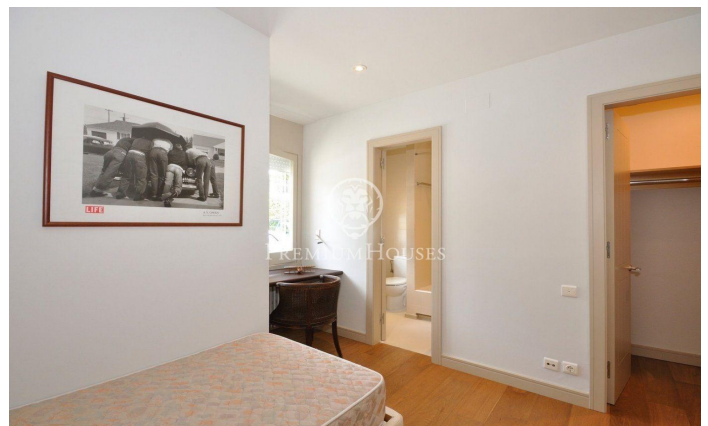

Xalet en venda amb extraordinàries vistes al mar en Supermaresme

Ref: PH103142

Sant Vicenç de Montalt / Maresme/Barcelona Costa Norte

Aquest habitatge unifamiliar està situada, sens dubte, a la urbanització més prestigiosa del Maresme. En un entorn residencial privilegiat, de grans avingudes i amb nombroses zones verdes. La urbanització compta amb una zona esportiva exclusiva per a residents i convidats, vigilància privada 24 hores i servei de conserge. La zona ofereix infinitat d'opcions d'oci, restaurants, platges i golf. Prop de col·legis, hospitals i centres comercials. L'habitatge assentat en una parcel·la plana de 1820m², gaudeix de molta privacitat i precioses vistes a la mar. La distribució en una sola planta és una de les qualitats més destacables. Espais amplis inundats de llum natural, grans finestrals que obren al jardí i converteixen la mar en un element decoratiu de la casa. Trobem 5 dormitoris tots ells amb el seu bany, un despatx o habitació polivalent, bany de cortesia, cuina amb rebost, zona d'office i safareig independent amb sortida el jardí, A més un preciós porxo cobert que amplia l'espai interior, piscina privada i garatge. A escassos 40 minuts de Barcelona i a una hora i mitja de la frontera amb França, és una llar pensada per a fer de la vida quotidiana un luxe. No dubti a contactar-nos per a rebre més informació i concertar una visita.

1.875.000 €

357 m²
5 Habitacions
6 Banys
1,818 m² parcel·la
Piscina
AACC
Calefacció
Vistes al mar
Llar de foc
Seguretat
Terrassa
Armaris encastats

Contacta'ns per a més informació o per concretar una cita