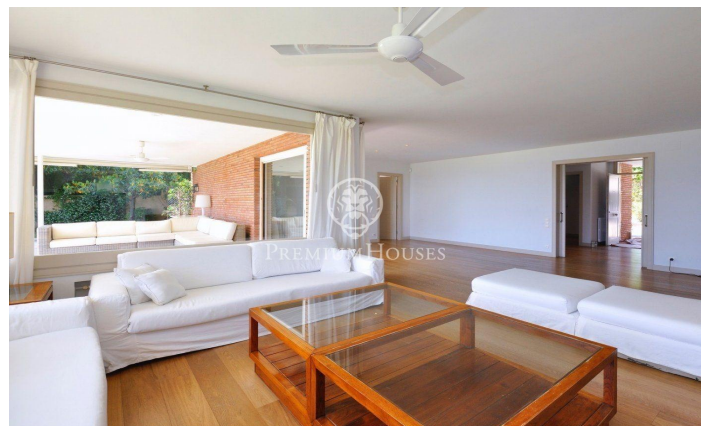

Xalet en venda amb extraordinàries vistes al mar en Supermaresme

Ref: PH103142

Sant Vicenç de Montalt / Maresme/Barcelona Costa Norte

Aquest habitatge unifamiliar està situada, sens dubte, a la urbanització més prestigiosa del Maresme. En un entorn residencial privilegiat, de grans avingudes i amb nombroses zones verdes. La urbanització compta amb una zona esportiva exclusiva per a residents i convidats, vigilància privada 24 hores i servei de conserge. La zona ofereix infinitat d'opcions d'oci, restaurants, platges i golf. Prop de col·legis, hospitals i centres comercials. L'habitatge assentat en una parcel·la plana de 1820m², gaudeix de molta privacitat i precioses vistes a la mar. La distribució en una sola planta és una de les qualitats més destacables. Espais amplis inundats de llum natural, grans finestrals que obren al jardí i converteixen la mar en un element decoratiu de la casa. Trobem 5 dormitoris tots ells amb el seu bany, un despatx o habitació polivalent, bany de cortesia, cuina amb rebost, zona d'office i safareig independent amb sortida el jardí, A més un preciós porxo cobert que amplia l'espai interior, piscina privada i garatge. A escassos 40 minuts de Barcelona i a una hora i mitja de la frontera amb França, és una llar pensada per a fer de la vida quotidiana un luxe. No dubti a contactar-nos per a rebre més informació i concertar una visita.

1.875.000 €

357 m²
5 Habitacions
6 Banys
1,818 m² parcel·la
Piscina
AACC
Calefacció
Vistes al mar
Llar de foc
Seguretat
Terrassa
Armaris encastats

Contacta'ns per a més informació o per concretar una cita