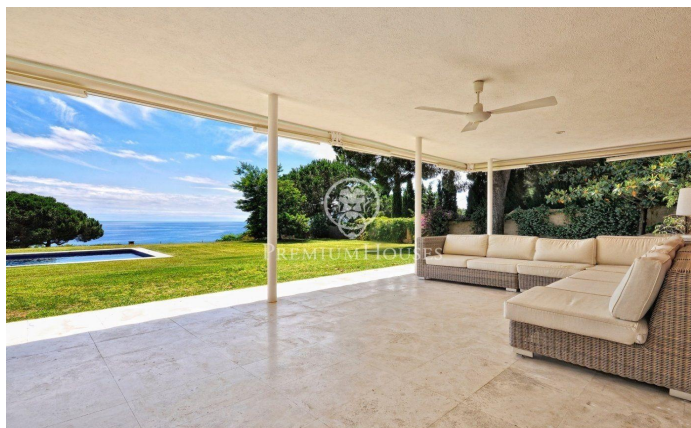

Xalet en venda amb extraordinàries vistes al mar en Supermaresme

Ref: PH103142

Sant Vicenç de Montalt / Maresme/Barcelona Costa Norte

Aquest habitatge unifamiliar està situada, sens dubte, a la urbanització més prestigiosa del Maresme. En un entorn residencial privilegiat, de grans avingudes i amb nombroses zones verdes. La urbanització compta amb una zona esportiva exclusiva per a residents i convidats, vigilància privada 24 hores i servei de conserge. La zona ofereix infinitat d'opcions d'oci, restaurants, platges i golf. Prop de col·legis, hospitals i centres comercials. L'habitatge assentat en una parcel·la plana de 1820m², gaudeix de molta privacitat i precioses vistes a la mar. La distribució en una sola planta és una de les qualitats més destacables. Espais amplis inundats de llum natural, grans finestrals que obren al jardí i converteixen la mar en un element decoratiu de la casa. Trobem 5 dormitoris tots ells amb el seu bany, un despatx o habitació polivalent, bany de cortesia, cuina amb rebost, zona d'office i safareig independent amb sortida el jardí, A més un preciós porxo cobert que amplia l'espai interior, piscina privada i garatge. A escassos 40 minuts de Barcelona i a una hora i mitja de la frontera amb França, és una llar pensada per a fer de la vida quotidiana un luxe. No dubti a contactar-nos per a rebre més informació i concertar una visita.

1.875.000 €

357 m²
5 Habitacions
6 Banys
1,818 m² parcel·la
Piscina
AACC
Calefacció
Vistes al mar
Llar de foc
Seguretat
Terrassa
Armaris encastats

Contacta'ns per a més informació o per concretar una cita