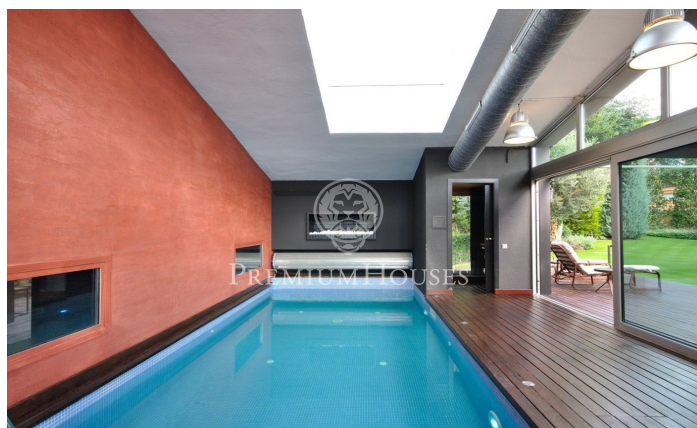

Privacitat, Disseny i vistes mar - Costa Bcn

Ref: W-01Q8CF

Sant Vicenç de Montalt / Maresme/Barcelona Costa Norte

En aquesta casa de moderna construcció s'ha cuidat al detall tant el seu disseny, la distribució com la seva qualitat. Excel·lents acabats i tècnicament perfecta, per aconseguir la màxima comoditat en l'habitatge. A més d'un disseny de línies rectes d'amplis espais interiors i comunicats entre si, la seva ubicació i orientació són immillorables. La casa es distribueix en dues plantes i el seu disseny està pensat per aconseguir la màxima privadesa. En la planta principal, l'ampli rebedor separa la zona de cuina i servei de la zona de menjador, saló, terrassa amb vista al mar, despatx i piscina interior. En la planta inferior es distribueixen els dormitoris amb sortides independents al jardí. Des de la mateixa entrada a la propietat veiem la seva distribució en dues àrees, la casa en si i la zona garatge per a tres cotxes amb l'apartament de convidats annex compost de dormitori, bany complet, cuina i saló. També destaca la piscina interior i jardí molt cuidat amb arbres, palmeres i fins i tot un putt de golf tot això ressaltat amb preciosa il·luminació nocturna.

2.675.000 €

958 m²
7 Habitacions
7 Banys
2,000 m² parcel·la
Piscina
AACC
Calefacció
Vistes al mar
Llar de foc
Seguretat
Parking
Terrassa
Armaris encastrats

Contacta'ns per a més informació o per concretar una cita