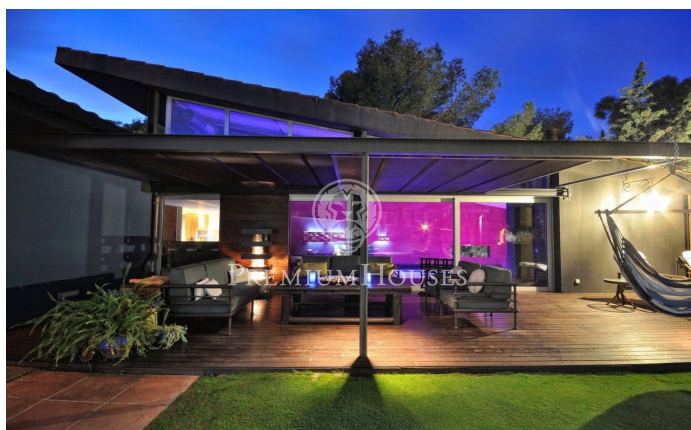

Privacitat, Disseny i vistes mar - Costa Bcn

Ref: W-01Q8CF

Sant Vicenç de Montalt / Maresme/Barcelona Costa Norte

En aquesta casa de moderna construcció s'ha cuidat al detall tant el seu disseny, la distribució com la seva qualitat. Excel·lents acabats i tècnicament perfecta, per aconseguir la màxima comoditat en l'habitatge. A més d'un disseny de línies rectes d'amplis espais interiors i comunicats entre si, la seva ubicació i orientació són immillorables. La casa es distribueix en dues plantes i el seu disseny està pensat per aconseguir la màxima privadesa. En la planta principal, l'ampli rebedor separa la zona de cuina i servei de la zona de menjador, saló, terrassa amb vista al mar, despatx i piscina interior. En la planta inferior es distribueixen els dormitoris amb sortides independents al jardí. Des de la mateixa entrada a la propietat veiem la seva distribució en dues àrees, la casa en si i la zona garatge per a tres cotxes amb l'apartament de convidats annex compost de dormitori, bany complet, cuina i saló. També destaca la piscina interior i jardí molt cuidat amb arbres, palmeres i fins i tot un putt de golf tot això ressaltat amb preciosa il·luminació nocturna.

2.675.000 €

958 m²
7 Habitacions
7 Banys
2,000 m² parcel·la
Piscina
AACC
Calefacció
Vistes al mar
Llar de foc
Seguretat
Parking
Terrassa
Armaris encastrats

Contacta'ns per a més informació o per concretar una cita