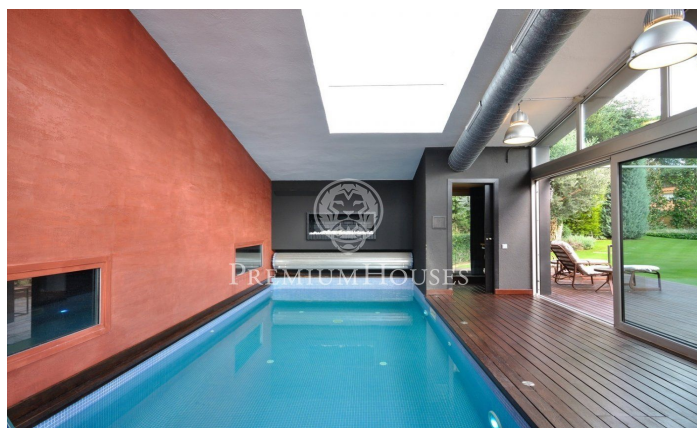

Privacitat, Disseny i vistes mar - Costa Bcn

Ref: W-01Q8CF

Sant Vicenç de Montalt / Maresme/Barcelona Costa Norte

En aquesta casa de moderna construcció s'ha cuidat al detall tant el seu disseny, la distribució com la seva qualitat. Excel·lents acabats i tècnicament perfecta, per aconseguir la màxima comoditat en l'habitatge. A més d'un disseny de línies rectes d'amplis espais interiors i comunicats entre si, la seva ubicació i orientació són immillorables. La casa es distribueix en dues plantes i el seu disseny està pensat per aconseguir la màxima privadesa. En la planta principal, l'ampli rebedor separa la zona de cuina i servei de la zona de menjador, saló, terrassa amb vista al mar, despatx i piscina interior. En la planta inferior es distribueixen els dormitoris amb sortides independents al jardí. Des de la mateixa entrada a la propietat veiem la seva distribució en dues àrees, la casa en si i la zona garatge per a tres cotxes amb l'apartament de convidats annex compost de dormitori, bany complet, cuina i saló. També destaca la piscina interior i jardí molt cuidat amb arbres, palmeres i fins i tot un putt de golf tot això ressaltat amb preciosa il·luminació nocturna.

2.675.000 €

958 m²
7 Habitacions
7 Banys
2,000 m² parcel·la
Piscina
AACC
Calefacció
Vistes al mar
Llar de foc
Seguretat
Parking
Terrassa
Armaris encastats

Contacta'ns per a més informació o per concretar una cita