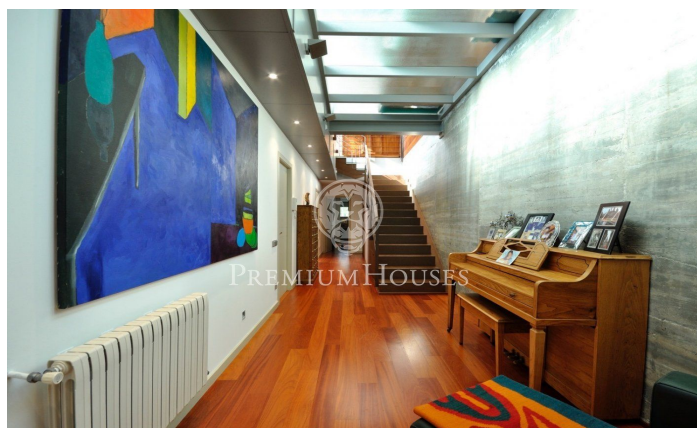

Contacta'ns per a més informació o per concretar una cita

Tel: +34 93 798 88 99

info@premiumhouses.com

www.premiumhouses.es