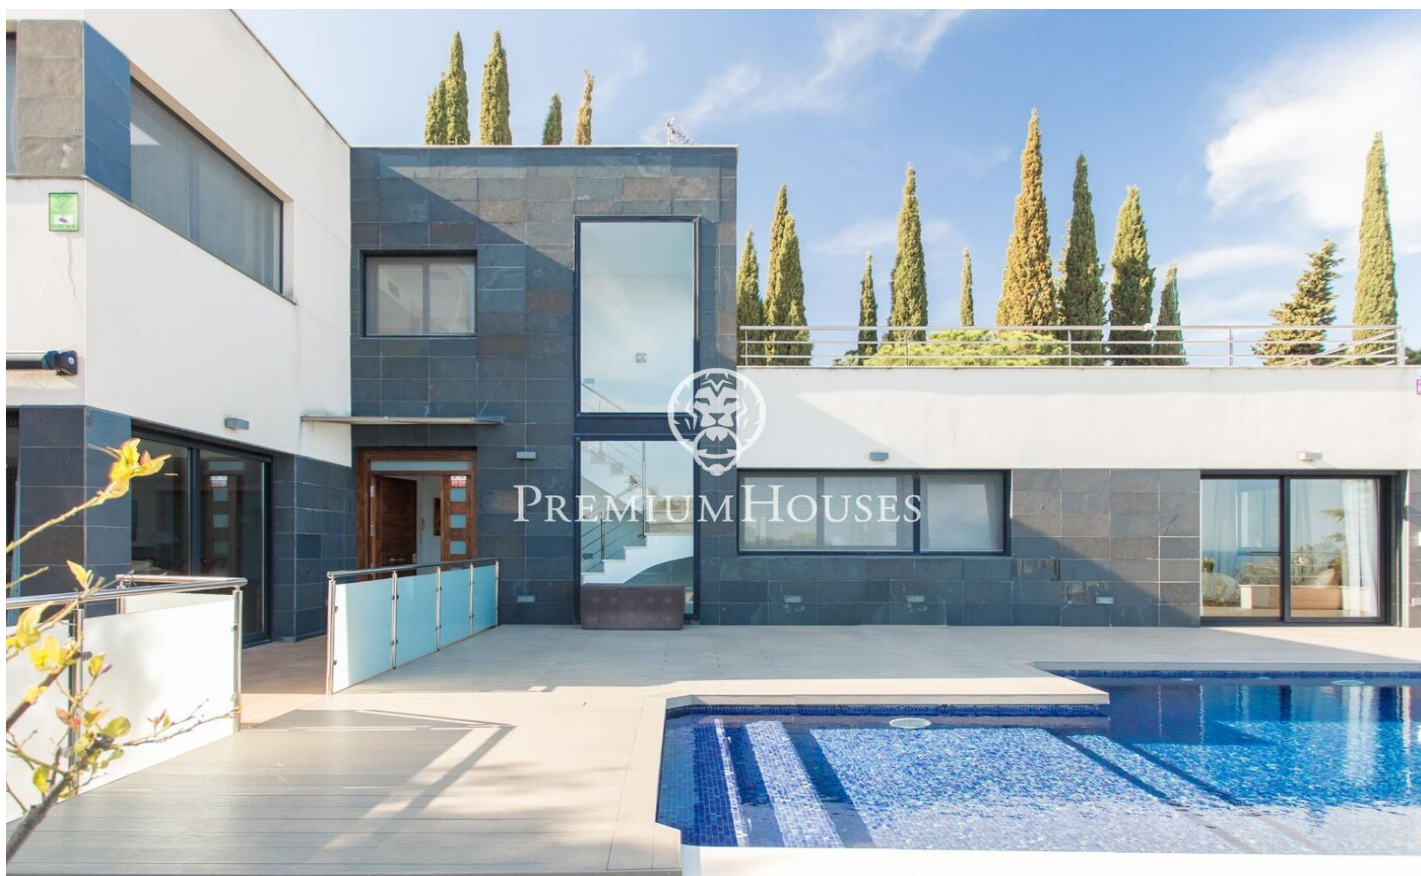

Casa, vistas espectaculars a Costa Barcelona

Ref: PH100784

Sant Vicenç de Montalt / Maresme/Barcelona Costa Norte

Aquesta casa està situada en un dels llocs més emblemàtics del Maresme, a Sant Vicenç de Montalt. A prop de tots els serveis, escoles i a cinc minuts de l'autopista C / 31 que ens connecta amb el centre de Barcelona en trenta minuts. Aquesta propietat es troba envoltada d'una magnífica zona forestal amb camps de golf, hípica i un gran port nàutic. La casa de nova construcció i estil minimalista, es troba distribuïda en dues plantes. A la primera, el gran saló s'obre sobre un jardí en el qual els propietaris han prioritzat una gran piscina desbordant i climatitzada; a la mateixa planta trobem una gran cuina amb menjador inclòs, dos dormitoris a la mateixa planta i un bany. A la primera planta s'ha disposat la resta de la zona de nit amb quatre dormitoris, dos d'ells en suite, en aquesta zona se'ns obre una magnífica i gran terrassa amb unes vistes al mar espectaculars. La casa té un gran garatge per aproximadament quatre cotxes.

1.275.000 €

407 m²
5 Habitacions
5 Banys
950 m² parcel·la
Piscina
AACC
Calefacció
Vistes al mar
Ascensor
Telèfon
Llar de foc
Seguretat
Terrassa
Armaris encastats

Contacta'ns per a més informació o per concretar una cita