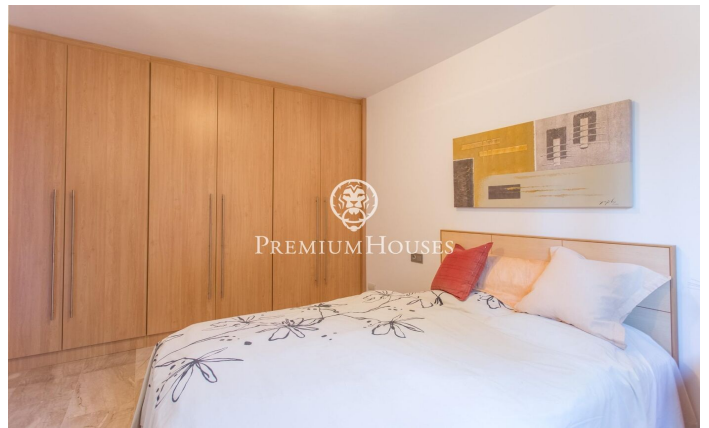

Casa, vistas espectaculars a Costa Barcelona

Ref: PH100784

Sant Vicenç de Montalt / Maresme/Barcelona Costa Norte

Aquesta casa està situada en un dels llocs més emblemàtics del Maresme, a Sant Vicenç de Montalt. A prop de tots els serveis, escoles i a cinc minuts de l'autopista C / 31 que ens connecta amb el centre de Barcelona en trenta minuts. Aquesta propietat es troba envoltada d'una magnífica zona forestal amb camps de golf, hípica i un gran port nàutic. La casa de nova construcció i estil minimalista, es troba distribuïda en dues plantes. A la primera, el gran saló s'obre sobre un jardí en el qual els propietaris han prioritzat una gran piscina desbordant i climatitzada; a la mateixa planta trobem una gran cuina amb menjador inclòs, dos dormitoris a la mateixa planta i un bany. A la primera planta s'ha disposat la resta de la zona de nit amb quatre dormitoris, dos d'ells en suite, en aquesta zona se'ns obre una magnífica i gran terrassa amb unes vistes al mar espectaculars. La casa té un gran garatge per aproximadament quatre cotxes.

1.275.000 €

407 m²
5 Habitacions
5 Banys
950 m² parcel·la
Piscina
AACC
Calefacció
Vistes al mar
Ascensor
Telèfon
Llar de foc
Seguretat
Terrassa
Armaris encastats

Contacta'ns per a més informació o per concretar una cita