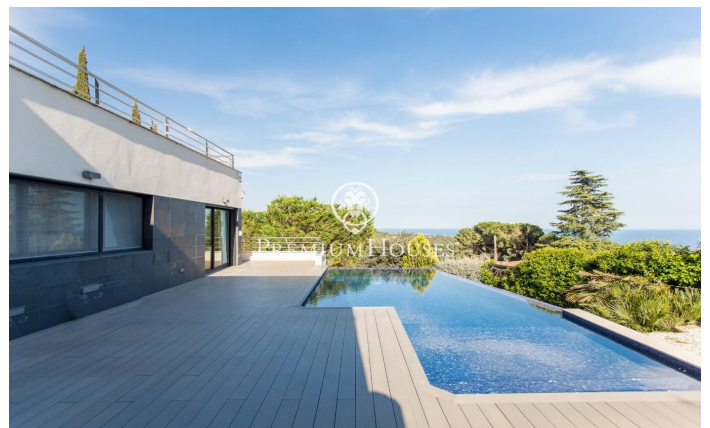

Casa, vistas espectaculars a Costa Barcelona

Ref: PH100784

Sant Vicenç de Montalt / Maresme/Barcelona Costa Norte

Aquesta casa està situada en un dels llocs més emblemàtics del Maresme, a Sant Vicenç de Montalt. A prop de tots els serveis, escoles i a cinc minuts de l'autopista C / 31 que ens connecta amb el centre de Barcelona en trenta minuts. Aquesta propietat es troba envoltada d'una magnífica zona forestal amb camps de golf, hípica i un gran port nàutic. La casa de nova construcció i estil minimalista, es troba distribuïda en dues plantes. A la primera, el gran saló s'obre sobre un jardí en el qual els propietaris han prioritzat una gran piscina desbordant i climatitzada; a la mateixa planta trobem una gran cuina amb menjador inclòs, dos dormitoris a la mateixa planta i un bany. A la primera planta s'ha disposat la resta de la zona de nit amb quatre dormitoris, dos d'ells en suite, en aquesta zona se'ns obre una magnífica i gran terrassa amb unes vistes al mar espectaculars. La casa té un gran garatge per aproximadament quatre cotxes.

1.275.000 €

407 m²
5 Habitacions
5 Banys
950 m² parcel·la
Piscina
AACC
Calefacció
Vistes al mar
Ascensor
Telèfon
Llar de foc
Seguretat
Terrassa
Armaris encastats

Contacta'ns per a més informació o per concretar una cita