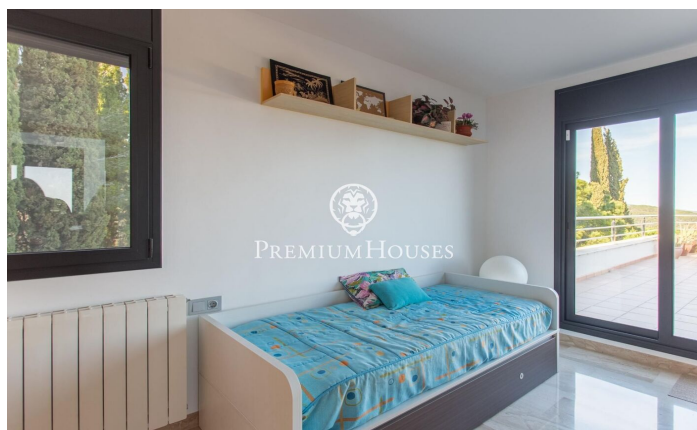

Contacta'ns per a més informació o per concretar una cita

Tel: +34 93 798 88 99

info@premiumhouses.com

www.premiumhouses.es