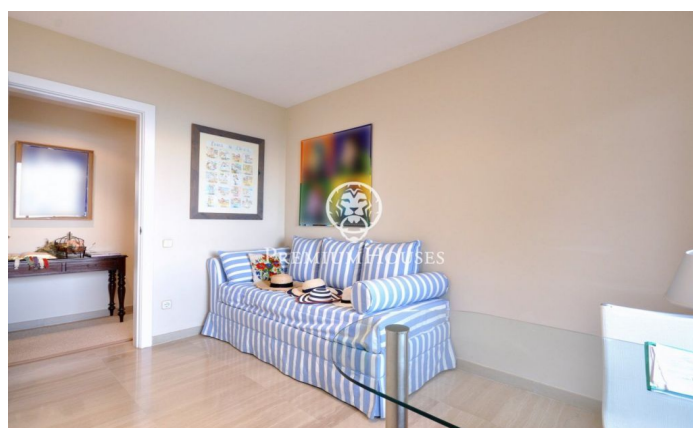

Contacta'ns per a més informació o per concretar una cita

Tel: +34 93 798 88 99

info@premiumhouses.com

www.premiumhouses.es