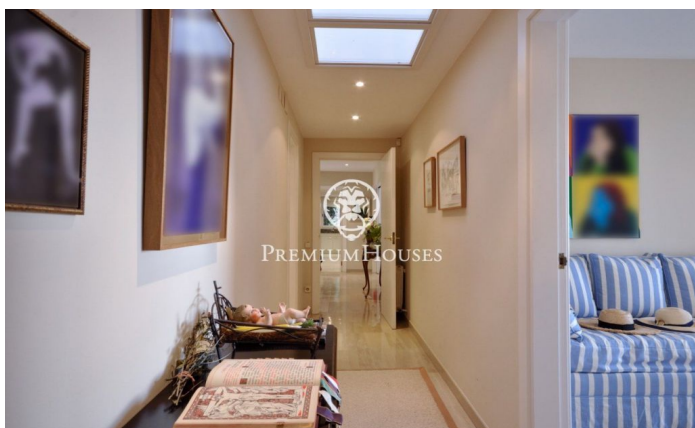

Contacta'ns per a més informació o per concretar una cita

Tel: +34 93 798 88 99

info@premiumhouses.com

www.premiumhouses.es