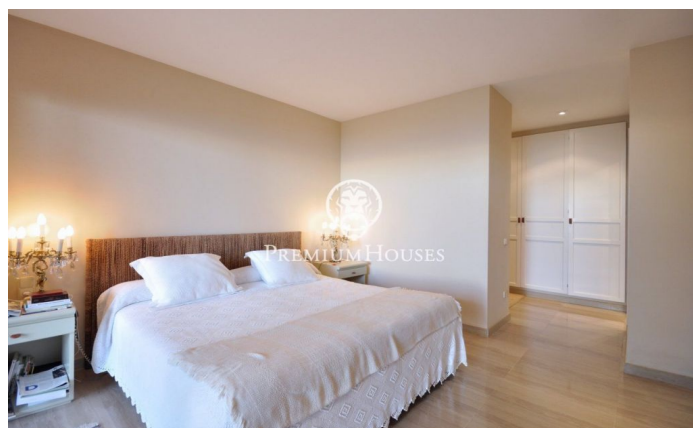

Contacta'ns per a més informació o per concretar una cita

Tel: +34 93 798 88 99

info@premiumhouses.com

www.premiumhouses.es