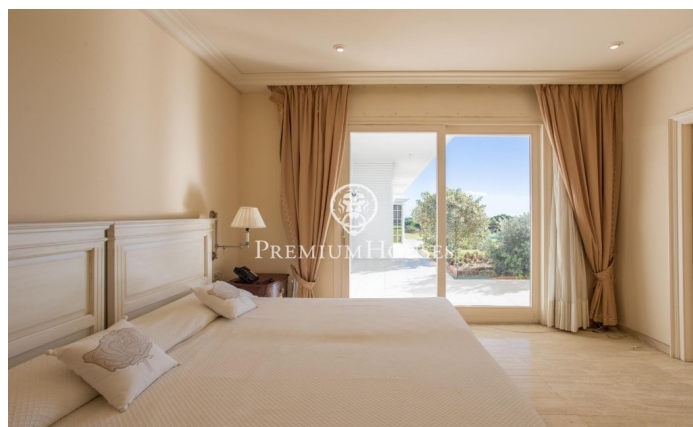

Casa d'una planta en venda amb vista panoràmiques a la mar en Supermaresme.

Ref: PH102847

Sant Vicenç de Montalt / Maresme/Barcelona Costa Norte

La casa es troba en una sola planta en un terreny completament pla i ofereix unes vistes espectaculars a la mar. En ingressar a la casa, un ampli vestíbul divideix l'habitatge en una zona de dia i una zona de nit. En la zona de dia, es troba un ampli saló amb finestrals de gran grandària que ofereixen vistes a la mar. Des d'aquí, s'accedeix a la biblioteca i a l'espaiós menjador, tots dos amb impressionants vistes al jardí completament pla, la piscina i la mar. En aquesta mateixa àrea de dia, trobem una àmplia cuina, un rebost i una zona de servei que consta de quatre habitacions. La zona de nit inclou sis dormitoris dobles, quatre d'ells amb bany en suite i accés directe a l'exterior. A més, hi ha un total de sis banys, un d'ells equipat amb jacuzzi. En el soterrani, es troba una piscina climatitzada, un jacuzzi, una sauna i vestidores amb bany i dutxa. Aquest espai és ideal per a relaxar-se sense sortir de casa. La propietat compta amb dues estructures addicionals. Una d'elles està prop de la piscina i consta d'una sala polivalent, dos banys i una cuina. L'altra és de gran grandària i s'ha utilitzat com a oficina, però podria transformar-se en un estudi de gravació o un altre espai versàtil a causa de la seva amplitud. Si bé la propietat necessita reformes...

3.600.000 €

883 m²
8 Habitacions
7 Banys
3,494 m² parcel·la
Piscina
Calefacció
Vistes al mar
Pati interior
Telèfon
Llar de foc
Seguretat
Parking
Armaris encastats

Contacta'ns per a més informació o per concretar una cita