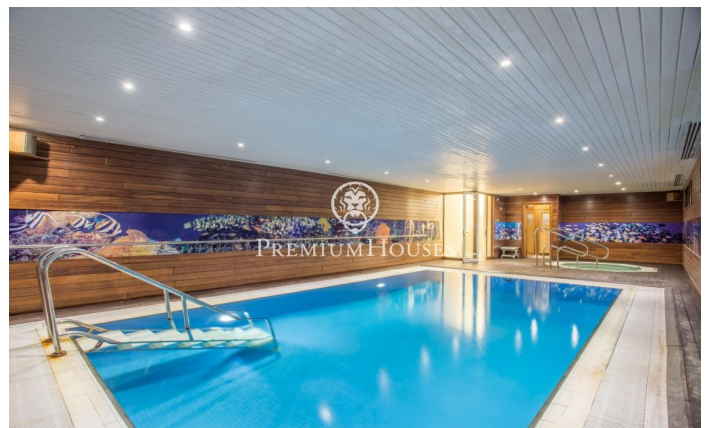

Contacta'ns per a més informació o per concretar una cita

Tel: +34 93 798 88 99

info@premiumhouses.com

www.premiumhouses.es