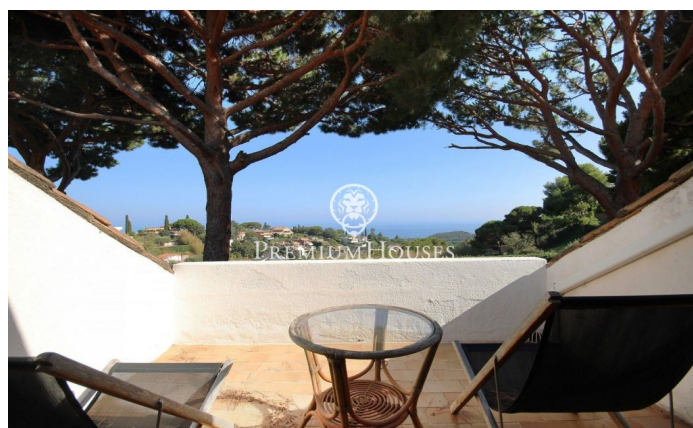

Contacta'ns per a més informació o per concretar una cita

Tel: +34 93 798 88 99

info@premiumhouses.com

www.premiumhouses.es