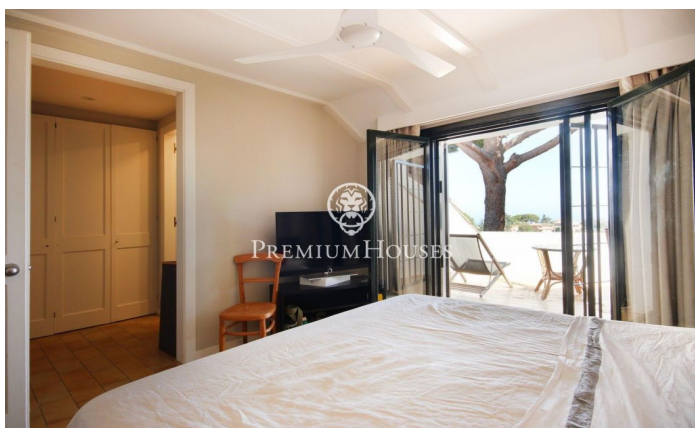

### Sant Vicenç de Montalt / Maresme/Barcelona Costa Norte

En la prestigiosa urbanització de Supermaresme, es troba aquesta casa adossada que ofereix una piscina comunitària i un garatge per a un cotxe. En l'àrea de dia, se situa l'espaiós saló-menjador amb una acollidora xemeneia i accés directe al jardí, el qual brinda accés a la piscina. A més, trobem una cuina independent, una habitació de servei amb el seu propi bany i un lavabo de cortesia. En la zona de descans, es distribueixen quatre habitacions dobles i dos banys. Una planta més amunt, es troba una golfa que pot ser utilitzada com a cinquena habitació o com a despatx, i compta amb accés a una terrassa privada. Des de l'habitatge, es poden gaudir de vistes espectaculars a la mar que afegeixen un toc exclusiu.

**895.000 €**

264 m<sup>2</sup>  
5 Habitacions  
2 Banys  
Piscina  
Calefacció  
Vistes al mar  
Telèfon  
Llar de foc  
Parking  
Balcó  
Armaris encastats

Contacta'ns per a més informació o per concretar una cita