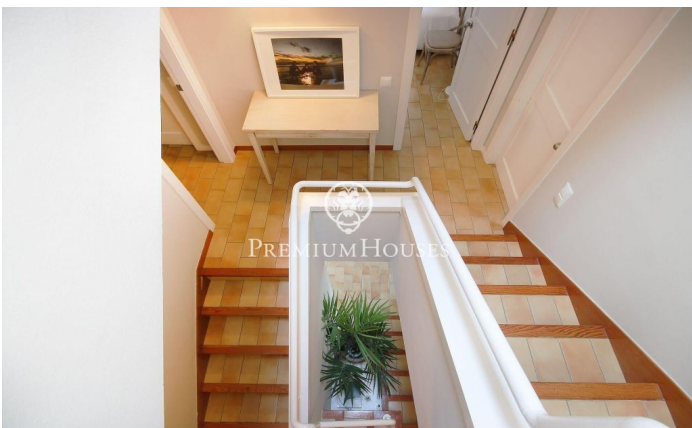

### Sant Vicenç de Montalt / Maresme/Barcelona Costa Norte

En la prestigiosa urbanització de Supermaresme, es troba aquesta casa adossada que ofereix una piscina comunitària i un garatge per a un cotxe. En l'àrea de dia, se situa l'espaiós saló-menjador amb una acollidora xemeneia i accés directe al jardí, el qual brinda accés a la piscina. A més, trobem una cuina independent, una habitació de servei amb el seu propi bany i un lavabo de cortesia. En la zona de descans, es distribueixen quatre habitacions dobles i dos banys. Una planta més amunt, es troba una golfa que pot ser utilitzada com a cinquena habitació o com a despatx, i compta amb accés a una terrassa privada. Des de l'habitatge, es poden gaudir de vistes espectaculars a la mar que afegeixen un toc exclusiu.

**895.000 €**

264 m<sup>2</sup>  
5 Habitacions  
2 Banys  
Piscina  
Calefacció  
Vistes al mar  
Telèfon  
Llar de foc  
Parking  
Balcó  
Armaris encastats

Contacta'ns per a més informació o per concretar una cita