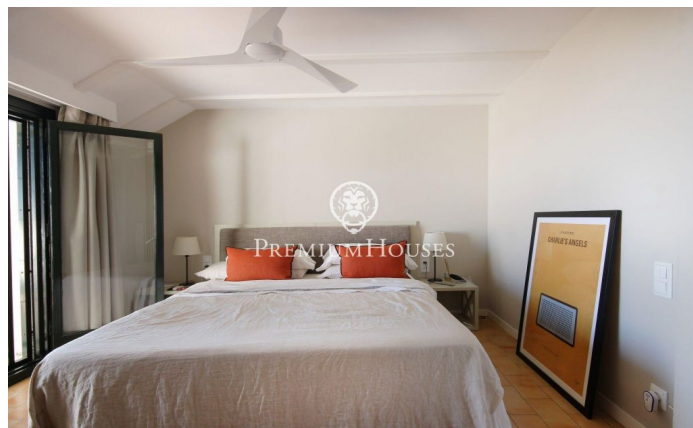

### Sant Vicenç de Montalt / Maresme/Barcelona Costa Norte

En la prestigiosa urbanització de Supermaresme, es troba aquesta casa adossada que ofereix una piscina comunitària i un garatge per a un cotxe. En l'àrea de dia, se situa l'espaiós saló-menjador amb una acollidora xemeneia i accés directe al jardí, el qual brinda accés a la piscina. A més, trobem una cuina independent, una habitació de servei amb el seu propi bany i un lavabo de cortesia. En la zona de descans, es distribueixen quatre habitacions dobles i dos banys. Una planta més amunt, es troba una golfa que pot ser utilitzada com a cinquena habitació o com a despatx, i compta amb accés a una terrassa privada. Des de l'habitatge, es poden gaudir de vistes espectaculars a la mar que afegeixen un toc exclusiu.

**895.000 €**

264 m<sup>2</sup>  
5 Habitacions  
2 Banys  
Piscina  
Calefacció  
Vistes al mar  
Telèfon  
Llar de foc  
Parking  
Balcó  
Armaris encastats

Contacta'ns per a més informació o per concretar una cita