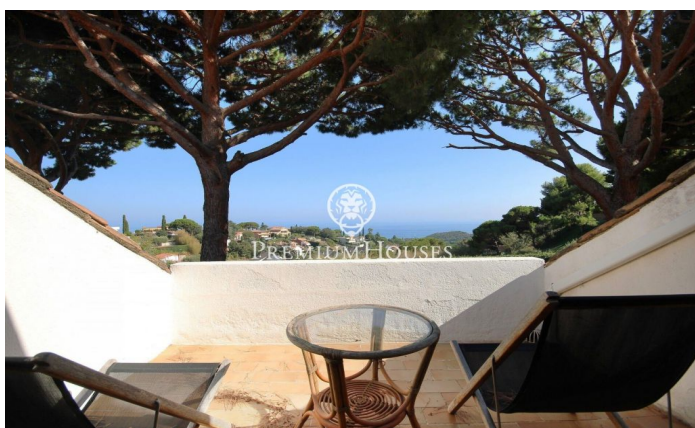

Contacta'ns per a més informació o per concretar una cita

Tel: +34 93 798 88 99

info@premiumhouses.com

www.premiumhouses.es