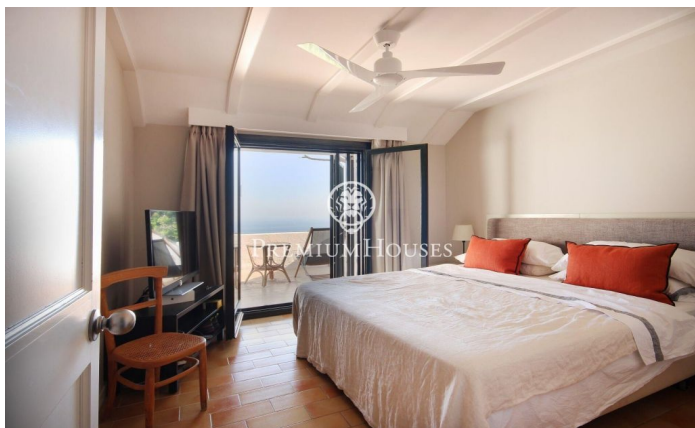

### Sant Vicenç de Montalt / Maresme/Barcelona Costa Norte

En la prestigiosa urbanització de Supermaresme, es troba aquesta casa adossada que ofereix una piscina comunitària i un garatge per a un cotxe. En l'àrea de dia, se situa l'espaiós saló-menjador amb una acollidora xemeneia i accés directe al jardí, el qual brinda accés a la piscina. A més, trobem una cuina independent, una habitació de servei amb el seu propi bany i un lavabo de cortesia. En la zona de descans, es distribueixen quatre habitacions dobles i dos banys. Una planta més amunt, es troba una golfa que pot ser utilitzada com a cinquena habitació o com a despatx, i compta amb accés a una terrassa privada. Des de l'habitatge, es poden gaudir de vistes espectaculars a la mar que afegeixen un toc exclusiu.

**895.000 €**

264 m<sup>2</sup>  
5 Habitacions  
2 Banys  
Piscina  
Calefacció  
Vistes al mar  
Telèfon  
Llar de foc  
Parking  
Balcó  
Armaris encastats

Contacta'ns per a més informació o per concretar una cita