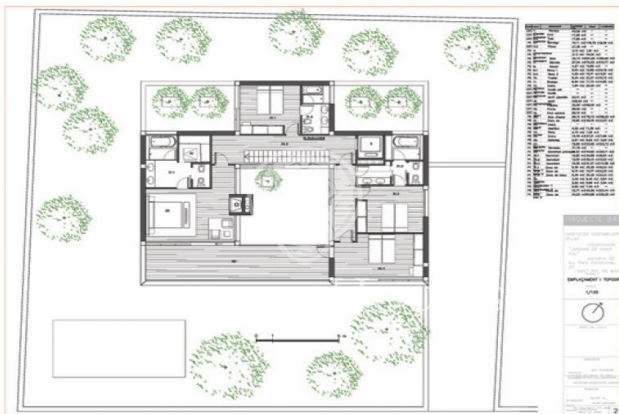

Barcelona Coast, the best place to live
Over 2,500 hours of sun per year

Contacta'ns per a més informació o per concretar una cita

Tel: +34 93 798 88 99

info@premiumhouses.com

www.premiumhouses.es