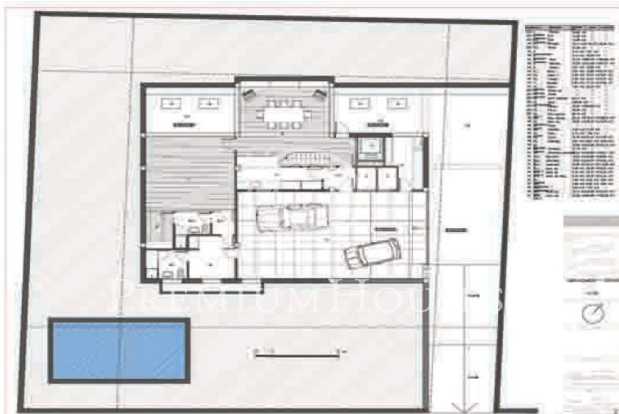

Barcelona Coast, the best place to live
Over 2,500 hours of sun per year

Contacta'ns per a més informació o per concretar una cita

Tel: +34 93 798 88 99

info@premiumhouses.com

www.premiumhouses.es