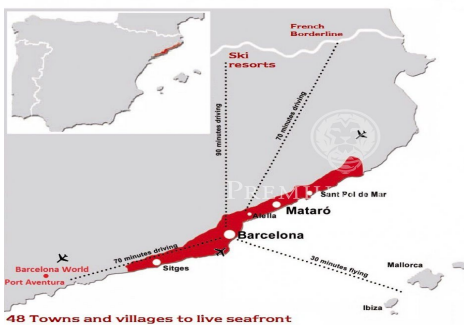

Barcelona Coast, the best place to live
Over 2,500 hours of sun per year