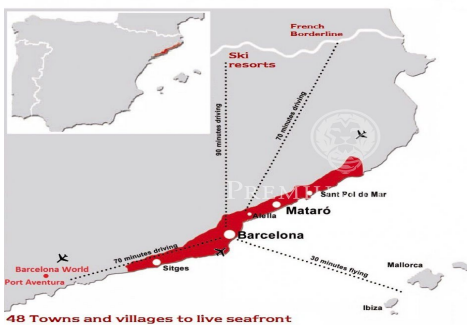

Barcelona Coast, the best place to live
Over 2,500 hours of sun per year