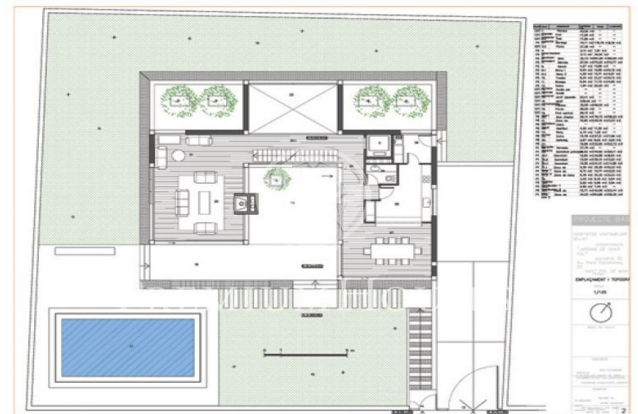

Barcelona Coast, the best place to live
Over 2,500 hours of sun per year

Contacta'ns per a més informació o per concretar una cita

Tel: +34 93 798 88 99

info@premiumhouses.com

www.premiumhouses.es