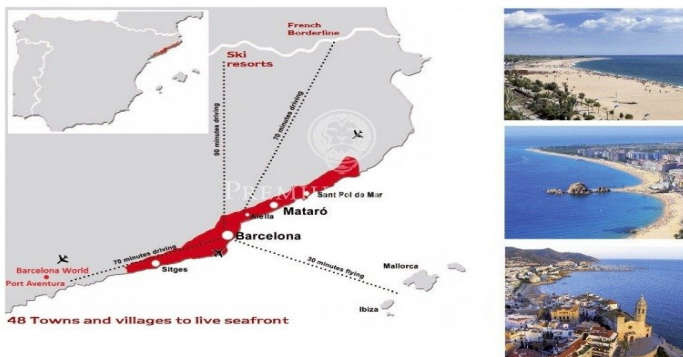

Barcelona Coast, the best place to live
Over 2,500 hours of sun per year