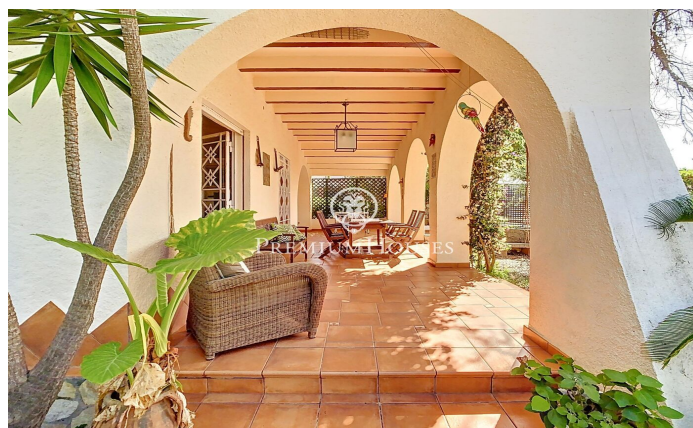

Casa en planta amb jardí en venda en el centre de Sant Pol de Mar

Ref: PH103151

Sant Pol de Mar / Maresme/Barcelona Costa Norte

Presentem aquesta bonica casa d'origen amb jardí situada a cinc minuts a peu de la platja i a escassos metres dels principals serveis i comerços. Es tracta d'una sola planta amb una superfície construïda de 107 m² en una parcel·la esquinera de 254 m² amb zona d'estacionament. Distribuïda en un saló menjador amb xemeneia i sortida a un ampli porxo, una cuina independent que comunica amb la zona exterior de bugaderia i rebost, dues habitacions dobles, una individual i un bany complet. Ideal per a reformar i viure en una de les zones més cotitzades de la població.

360.000 €

107 m²
4 Habitacions
1 Bany complet
254 m² parcel·la
Calefacció
Pati interior
Moblat
Llar de foc
Seguretat
Parking
Armaris encastats

Contacta'ns per a més informació o per concretar una cita

Tel: +34 93 798 88 99