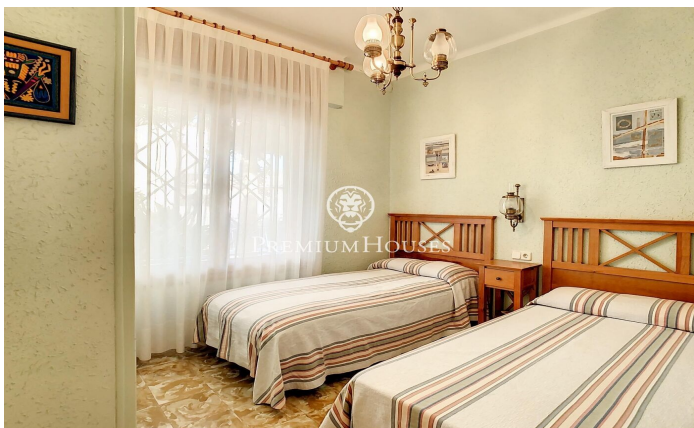

Casa en planta amb jardí en venda en el centre de Sant Pol de Mar

Ref: PH103151

Sant Pol de Mar / Maresme/Barcelona Costa Norte

Presentem aquesta bonica casa d'origen amb jardí situada a cinc minuts a peu de la platja i a escassos metres dels principals serveis i comerços. Es tracta d'una sola planta amb una superfície construïda de 107 m² en una parcel·la esquinera de 254 m² amb zona d'estacionament. Distribuïda en un saló menjador amb xemeneia i sortida a un ampli porxo, una cuina independent que comunica amb la zona exterior de bugaderia i rebost, dues habitacions dobles, una individual i un bany complet. Ideal per a reformar i viure en una de les zones més cotitzades de la població.

360.000 €

107 m²
4 Habitacions
1 Bany complet
254 m² parcel·la
Calefacció
Pati interior
Moblat
Llar de foc
Seguretat
Parking
Armaris encastats

Contacta'ns per a més informació o per concretar una cita

Tel: +34 93 798 88 99