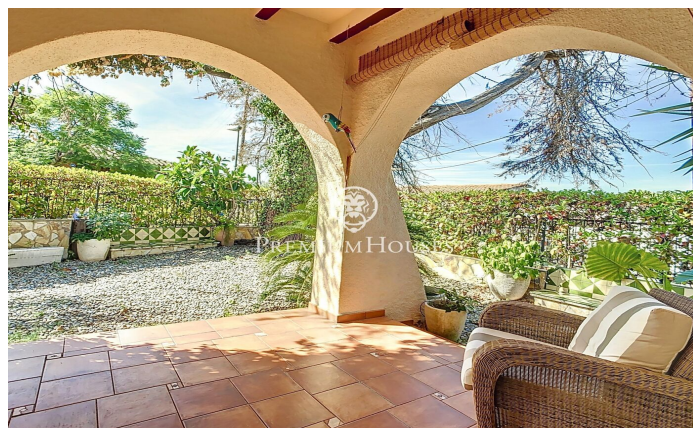

Contacta'ns per a més informació o per concretar una cita

Tel: +34 93 798 88 99

info@premiumhouses.com

www.premiumhouses.es