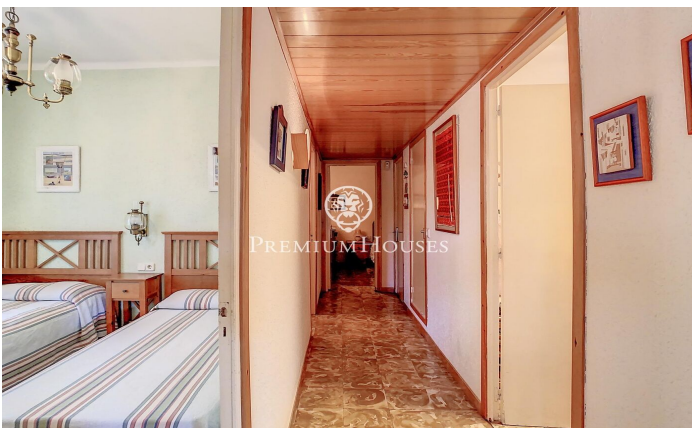

Casa en planta amb jardí en venda en el centre de Sant Pol de Mar

Ref: PH103151

Sant Pol de Mar / Maresme/Barcelona Costa Norte

Presentem aquesta bonica casa d'origen amb jardí situada a cinc minuts a peu de la platja i a escassos metres dels principals serveis i comerços. Es tracta d'una sola planta amb una superfície construïda de 107 m² en una parcel·la esquinera de 254 m² amb zona d'estacionament. Distribuïda en un saló menjador amb xemeneia i sortida a un ampli porxo, una cuina independent que comunica amb la zona exterior de bugaderia i rebost, dues habitacions dobles, una individual i un bany complet. Ideal per a reformar i viure en una de les zones més cotitzades de la població.

360.000 €

107 m²
4 Habitacions
1 Bany complet
254 m² parcel·la
Calefacció
Pati interior
Moblat
Llar de foc
Seguretat
Parking
Armaris encastats

Contacta'ns per a més informació o per concretar una cita

Tel: +34 93 798 88 99