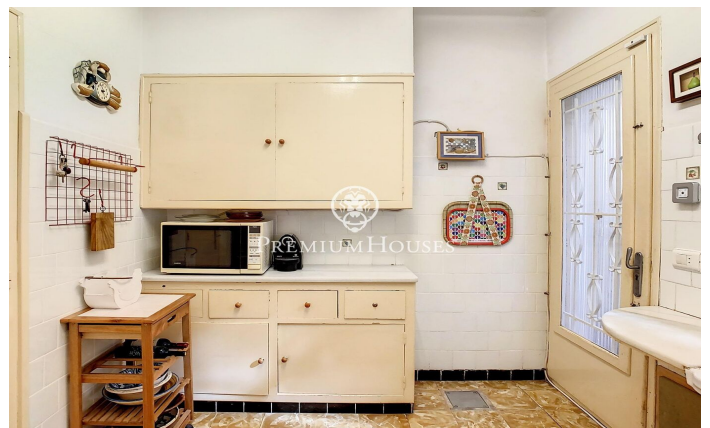

Casa en planta amb jardí en venda en el centre de Sant Pol de Mar

Ref: PH103151

Sant Pol de Mar / Maresme/Barcelona Costa Norte

Presentem aquesta bonica casa d'origen amb jardí situada a cinc minuts a peu de la platja i a escassos metres dels principals serveis i comerços. Es tracta d'una sola planta amb una superfície construïda de 107 m² en una parcel·la esquinera de 254 m² amb zona d'estacionament. Distribuïda en un saló menjador amb xemeneia i sortida a un ampli porxo, una cuina independent que comunica amb la zona exterior de bugaderia i rebost, dues habitacions dobles, una individual i un bany complet. Ideal per a reformar i viure en una de les zones més cotitzades de la població.

360.000 €

107 m²
4 Habitacions
1 Bany complet
254 m² parcel·la
Calefacció
Pati interior
Moblat
Llar de foc
Seguretat
Parking
Armaris encastats

Contacta'ns per a més informació o per concretar una cita

Tel: +34 93 798 88 99