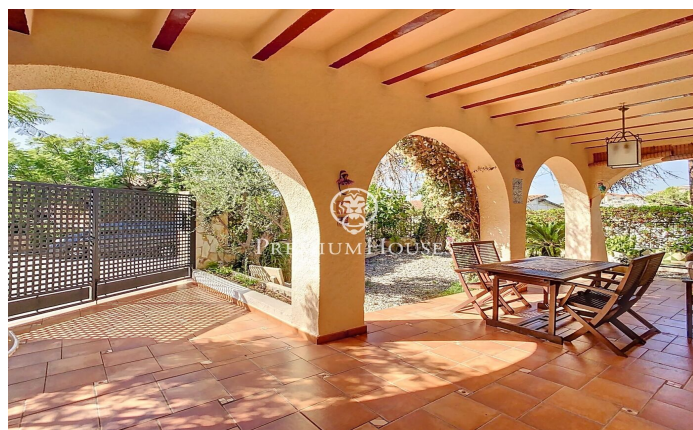

Contacta'ns per a més informació o per concretar una cita

Tel: +34 93 798 88 99

info@premiumhouses.com

www.premiumhouses.es