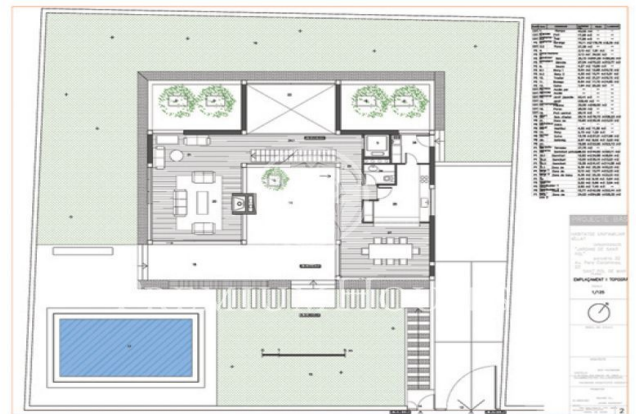

Barcelona Coast, the best place to live
Over 2,500 hours of sun per year

Contacta'ns per a més informació o per concretar una cita

Tel: +34 93 798 88 99

info@premiumhouses.com

www.premiumhouses.es