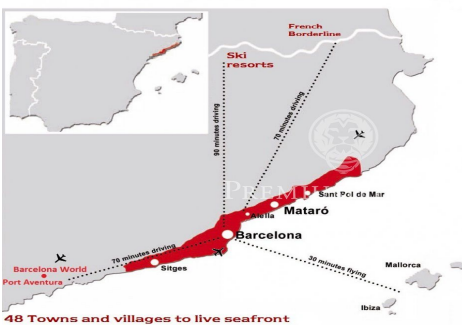

Barcelona Coast, the best place to live
Over 2,500 hours of sun per year