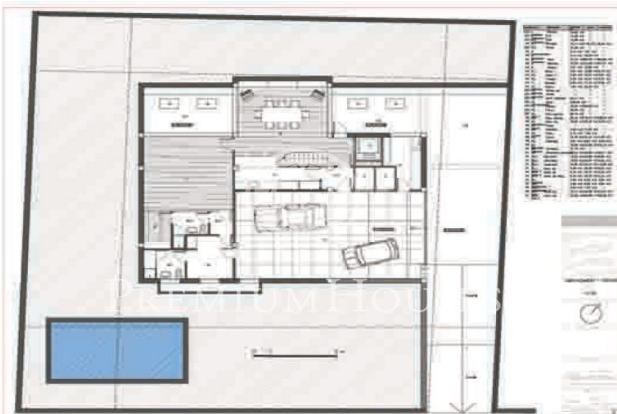

Barcelona Coast, the best place to live
Over 2,500 hours of sun per year

Contacta'ns per a més informació o per concretar una cita

Tel: +34 93 798 88 99

info@premiumhouses.com

www.premiumhouses.es