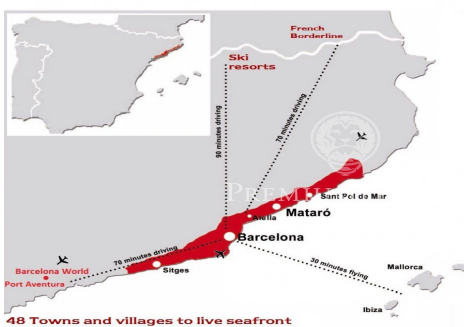

Barcelona Coast, the best place to live
Over 2,500 hours of sun per year