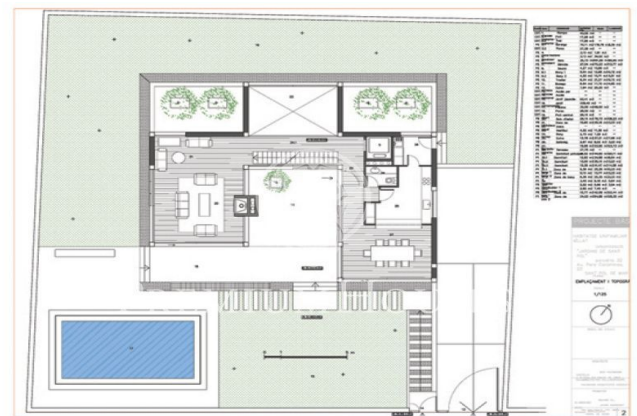

Barcelona Coast, the best place to live
Over 2,500 hours of sun per year

Contacta'ns per a més informació o per concretar una cita

Tel: +34 93 798 88 99

info@premiumhouses.com

www.premiumhouses.es