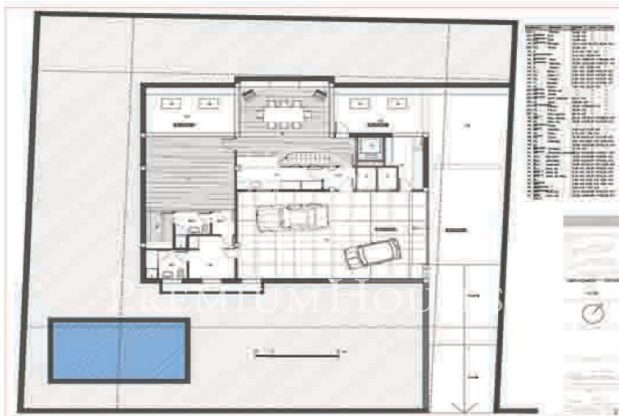

Barcelona Coast, the best place to live
Over 2,500 hours of sun per year

Contacta'ns per a més informació o per concretar una cita

Tel: +34 93 798 88 99

info@premiumhouses.com

www.premiumhouses.es