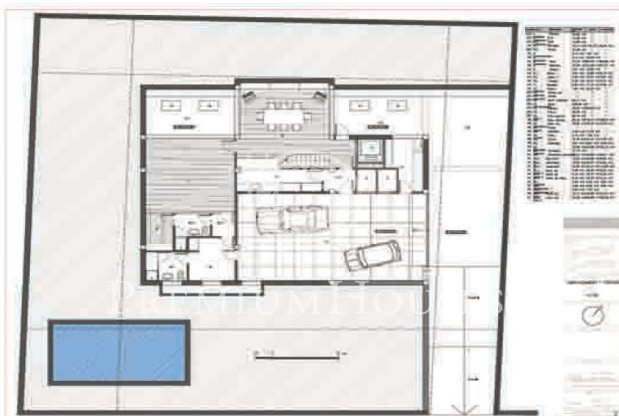

Barcelona Coast, the best place to live
Over 2,500 hours of sun per year

Contacta'ns per a més informació o per concretar una cita

Tel: +34 93 798 88 99

info@premiumhouses.com

www.premiumhouses.es