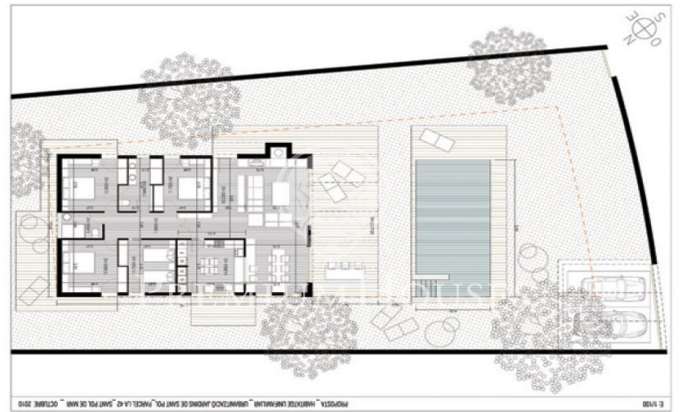

Barcelona Coast, the best place to live
Over 2,500 hours of sun per year

Contacta'ns per a més informació o per concretar una cita

Tel: +34 93 798 88 99

info@premiumhouses.com

www.premiumhouses.es